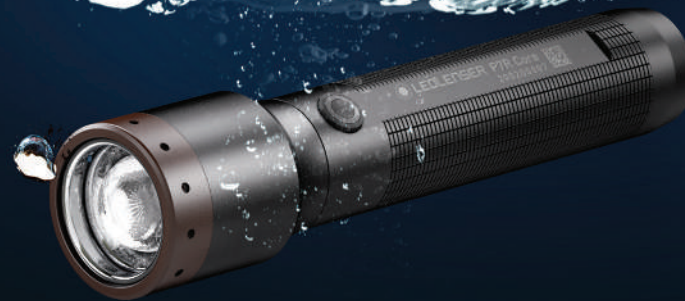

SERIE CORE

Totalmente rediseñada, ofrece avanzada tecnología, gran rendimiento y unainigualable experiencia de uso.

P6R CORE

Recargable

P7R CORE

Recargable

P5R CORE

Recargable

P5R CORE

Código	LED-001-079
Modelo	502178
Potencia	500 / 350 / 130 / 15 Lúmenes
Distancia de iluminación	250 / 180 / 110 / 40 m
Duración de batería	1 / 3.5 / 25 h
Medidas	12.3 x 2.9 cm
Peso	106 g
Batería	Recargable
Resistencia al Agua	IP68

Incluye	1 Batería recargable Litio 1 Cargador magnético USB Cordón

Características

8 Modos de iluminación **Boost, alta, media, baja, posición, parpadeante, S.O.S. y estrobo táctico.**

Recargable

Tecnología que ofrece programar los modos de luz
Mayor protección contra el agua y polvo
Aluminio Aeroespacial con acabado negro mate
Zoom ajustable

P6R CORE

Código	LED-001-081
Modelo	502179
Potencia	900 / 600 / 240 / 15 Lúmenes
Distancia de iluminación	240 / 190 / 120 / 25 m
Duración de batería	2 / 6 / 95 h
Medidas	15.1 x 3.5 cm
Peso	170 g
Batería	Recargable
Resistencia al Agua	IP68

Incluye	1 Batería recargable Litio 1 Cargador magnético USB Cordón

Características

8 Modos de iluminación **Boost, alta, media, baja, posición, parpadeante, S.O.S. y estrobo táctico.**

Recargable

Tecnología que ofrece programar los modos de luz
Mayor protección contra el agua y polvo
Aluminio Aeroespacial con acabado negro mate
Zoom ajustable