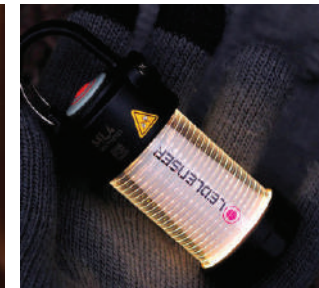

reddot award 2017
winner 2016

DESIGN PLUS

GIT
SICHERHEIT
AWARD
2015
FINALIST

SERIE K

Gracias a su tamaño compacto y gran potencia son ideales para llevarse siempre a la mano

K2

K2

Código	LED-001-002
Modelo	8202
Potencia	20 lúmenes
Distancia de iluminación	20 m
Duración de batería	4 h
Medidas	5 x 1.3 cm
Peso	12 g
Batería	(4) Baterías AG13
Resistencia al Agua	IPX4

TAMAÑO COMPACTO

MICRO PRISM TECHNOLOGY

CARGA MAGNÉTICA

SERIE H

LINTERNA DE CABEZA

Esta increíble linterna de cabeza es ideal para realizar actividades en diferentes ámbitos profesionales.

H3

H3	
Código	LED-002-015
Modelo	880564
Potencia	120 / 5 lúmenes
Distancia de iluminación	100 / 20 m
Duración de batería	6 / 60 h
Medidas	7.3 x 4 cm
Peso	90 g
Batería	(3) Baterías AAA
Resistencia al Agua	IPX4