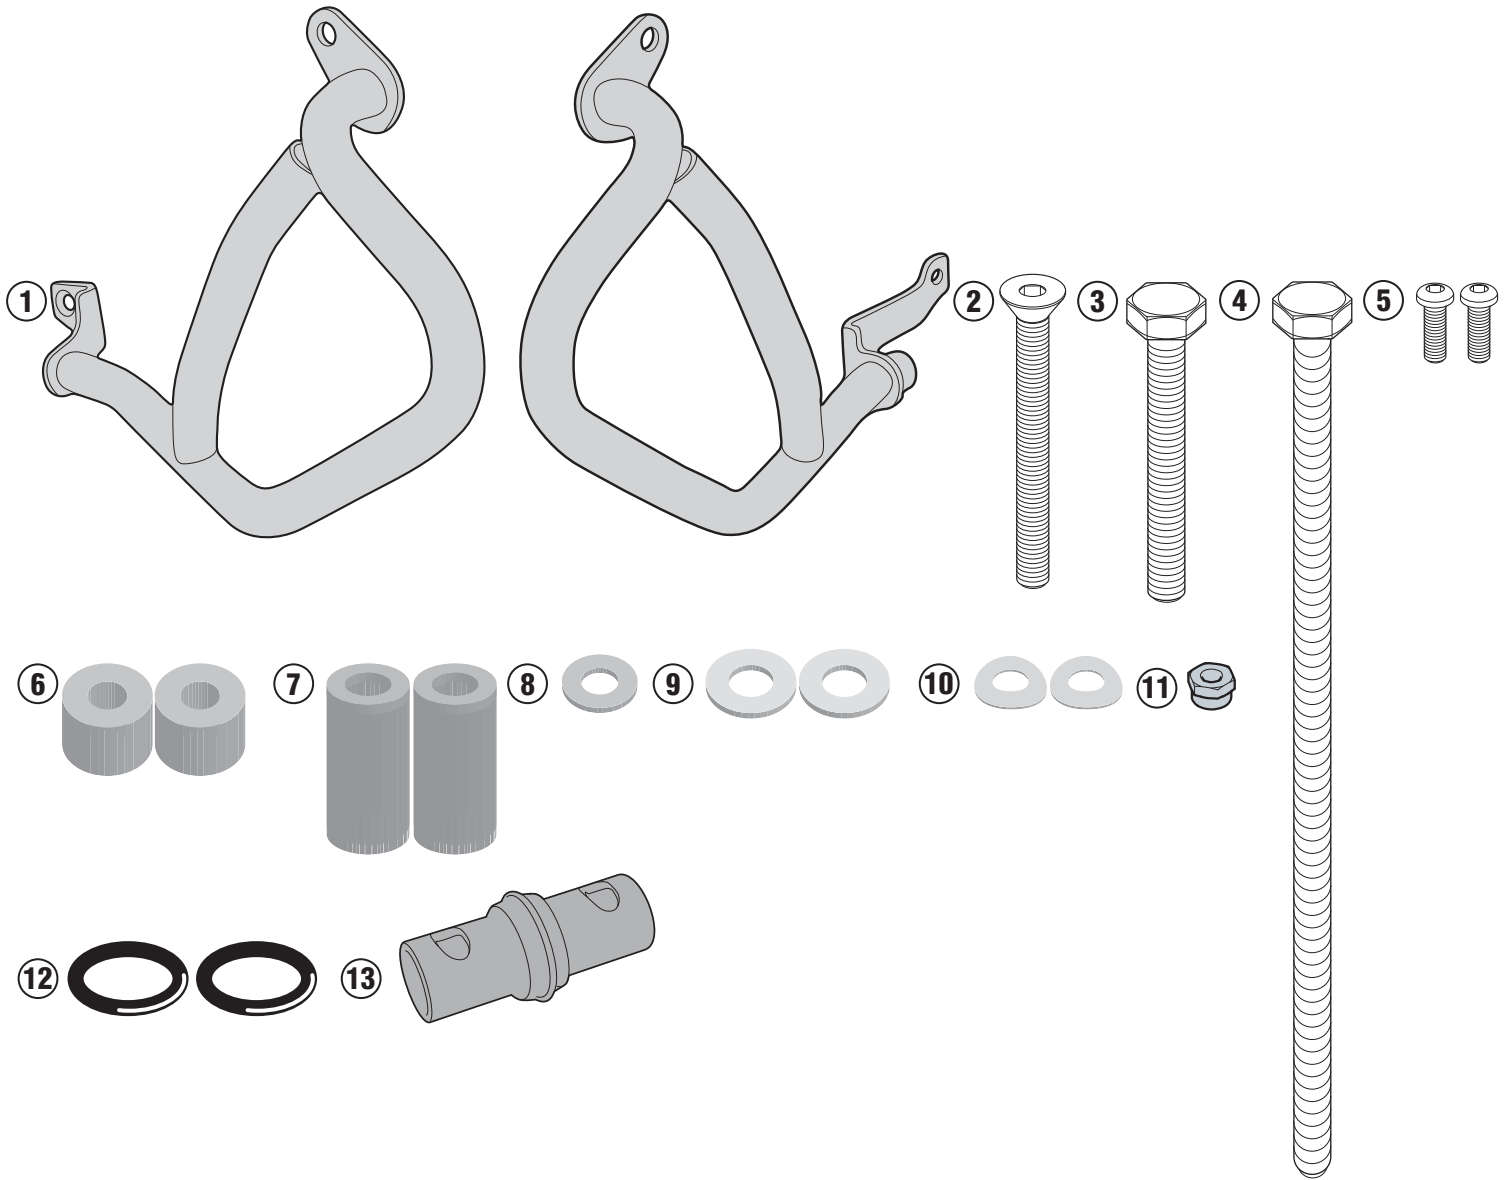

TN7407 - KN7407

PARAMOTORE SPECIFICO - SPECIFIC ENGINE GUARD - PARE-CARTER SPECIFIQUE SPEZIFISCHER STURZBÜGEL - DEFENSA DE MOTOR ESPECÍFICA - PARAMOTOR ESPECÍFICO

DUCATI SCRAMBLER 800 (2015-2016)

N°	Descrizione	Caratteristiche	Codice	Quantità
1	Paramotore - Engine Guard Pare-carter - Sturzbuegel Defensa De Moto - Paramotor	-	TN7407DXS TN7407SXS	2 (Dx,Sx)
2	Vite - Screw Vis - Schraube Tornillo - Parafuso	TSP M10x60	1060TSP passo 1/50	1
3	Vite - Screw Vis - Schraube Tornillo - Parafuso	TE M10x70	1070TE passo 1/50	1
4	Vite - Screw Vis - Schraube Tornillo - Parafuso	TE M12x350	12350TE passo 1/75	1
5	Vite - Screw Vis - Schraube Tornillo - Parafuso	TBEIFF M6x16	616TBEIFF	2
6	Distanziale - Spacer Entretoise - Distanzstueck - Distanciador	Ø24x18 Foro 10,5	C24L18F10,5T	2
7	Distanziale - Spacer Entretoise - Distanzstueck - Distanciador	Ø22x52 Foro 12,5	C22L52F12,5T	2
8	Rondella - Washer Rondelle - Scheibe Arandela - Arruela	-	10RON	1
9	Rondella - Washer Rondelle - Scheibe Arandela - Arruela	-	12RON	2
10	Rondella - Washer Rondelle - Scheibe Arandela - Arruela	-	618RONP	2
11	Dado - Bolt - Ecrou Mutter - Tuerca - Porca	Auto Bloccante Basso M12	12DADIAR	1
12	O-Ring	-	Z2161	2
13	Nipples	-	V906T	1

TN7407 - KN7407

PARAMOTORE SPECIFICO - SPECIFIC ENGINE GUARD - PARE-CARTER SPECIFIQUE SPEZIFISCHER STURZBÜGEL - DEFENSA DE MOTOR ESPECÍFICA - PARAMOTOR ESPECÍFICO

DUCATI SCRAMBLER 800 (2015-2016)

TN7407 - KN7407

PARAMOTORE SPECIFICO - SPECIFIC ENGINE GUARD - PARE-CARTER SPECIFIQUE SPEZIFISCHER STURZBÜGEL - DEFENSA DE MOTOR ESPECÍFICA - PARAMOTOR ESPECÍFICO

DUCATI SCRAMBLER 800 (2015-2016)

TN7407 - KN7407

PARAMOTORE SPECIFICO - SPECIFIC ENGINE GUARD - PARE-CARTER SPECIFIQUE SPEZIFISCHER STURZBÜGEL - DEFENSA DE MOTOR ESPECÍFICA - PARAMOTOR ESPECÍFICO

DUCATI SCRAMBLER 800 (2015-2016)