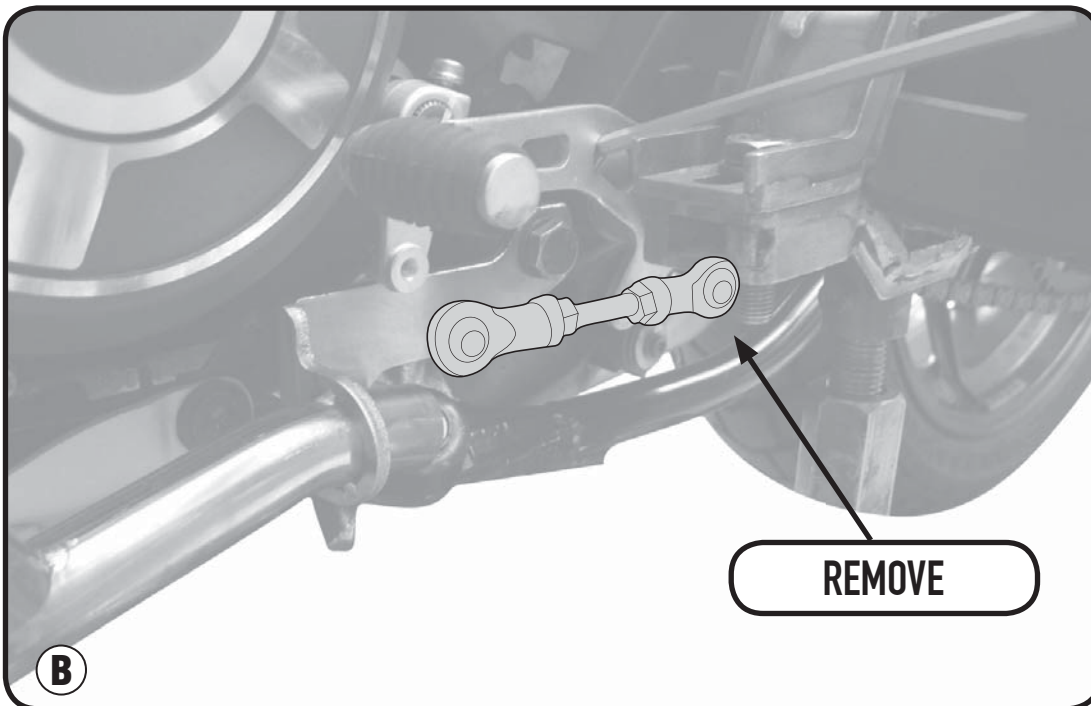

TN7407 - KN7407

PARAMOTORE SPECIFICO - SPECIFIC ENGINE GUARD - PARE-CARTER SPECIFIQUE SPEZIFISCHER STURZBÜGEL - DEFENSA DE MOTOR ESPECÍFICA - PARAMOTOR ESPECÍFICO

DUCATI SCRAMBLER 800 (2015-2016)

N°	Descrizione	Caratteristiche	Codice	Quantità
1	Paramotore - Engine Guard Pare-carter - Sturzbuegel Defensa De Moto - Paramotor	-	TN7407DXS TN7407SXS	2 (Dx,Sx)
2	Vite - Screw Vis - Schraube Tornillo - Parafuso	TSP M10x60	1060TSP passo 1/50	1
3	Vite - Screw Vis - Schraube Tornillo - Parafuso	TE M10x70	1070TE passo 1/50	1
4	Vite - Screw Vis - Schraube Tornillo - Parafuso	TE M12x350	12350TE passo 1/75	1
5	Vite - Screw Vis - Schraube Tornillo - Parafuso	TBEIFF M6x16	616TBEIFF	2
6	Distanziale - Spacer Entretoise - Distanzstueck - Distanciador	Ø24x18 Foro 10,5	C24L18F10,5T	2
7	Distanziale - Spacer Entretoise - Distanzstueck - Distanciador	Ø22x52 Foro 12,5	C22L52F12,5T	2
8	Rondella - Washer Rondelle - Scheibe Arandela - Arruela	-	10RON	1
9	Rondella - Washer Rondelle - Scheibe Arandela - Arruela	-	12RON	2
10	Rondella - Washer Rondelle - Scheibe Arandela - Arruela	-	618RONP	2
11	Dado - Bolt - Ecrou Mutter - Tuerca - Porca	Auto Bloccante Basso M12	12DADIAR	1
12	O-Ring	-	Z2161	2
13	Nipples	-	V906T	1

TN7407 - KN7407

PARAMOTORE SPECIFICO - SPECIFIC ENGINE GUARD - PARE-CARTER SPECIFIQUE SPEZIFISCHER STURZBÜGEL - DEFENSA DE MOTOR ESPECÍFICA - PARAMOTOR ESPECÍFICO

DUCATI SCRAMBLER 800 (2015-2016)

TN7407 - KN7407

PARAMOTORE SPECIFICO - SPECIFIC ENGINE GUARD - PARE-CARTER SPECIFIQUE SPEZIFISCHER STURZBÜGEL - DEFENSA DE MOTOR ESPECÍFICA - PARAMOTOR ESPECÍFICO

DUCATI SCRAMBLER 800 (2015-2016)

TN7407 - KN7407

PARAMOTORE SPECIFICO - SPECIFIC ENGINE GUARD - PARE-CARTER SPECIFIQUE SPEZIFISCHER STURZBÜGEL - DEFENSA DE MOTOR ESPECÍFICA - PARAMOTOR ESPECÍFICO