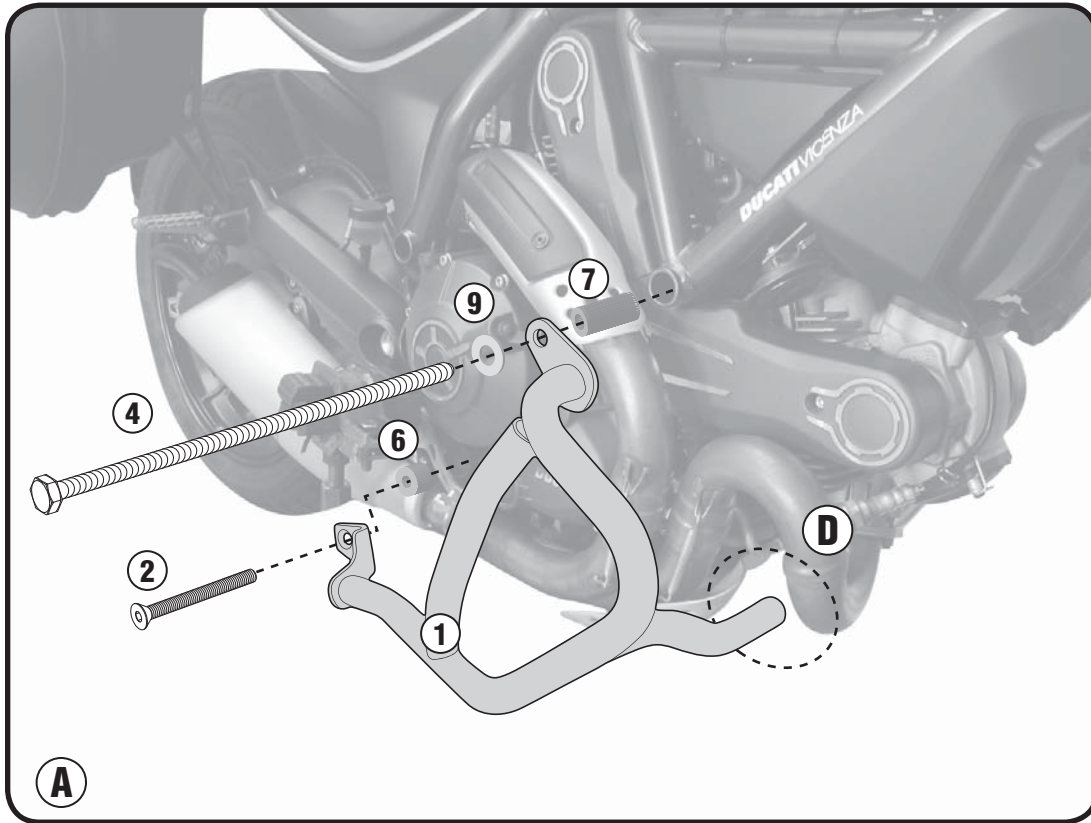

TN7407 - KN7407

PARAMOTORE SPECIFICO - SPECIFIC ENGINE GUARD - PARE-CARTER SPECIFIQUE SPEZIFISCHER STURZBÜGEL - DEFENSA DE MOTOR ESPECÍFICA - PARAMOTOR ESPECÍFICO

DUCATI SCRAMBLER 800 (2015-2016)

N°	Descrizione	Caratteristiche	Codice	Quantità
1	Paramotore - Engine Guard Pare-carter - Sturzbuegel Defensa De Moto - Paramotor	-	TN7407DXS TN7407SXS	2 (Dx,Sx)
2	Vite - Screw Vis - Schraube Tornillo - Parafuso	TSP M10x60	1060TSP passo 1/50	1
3	Vite - Screw Vis - Schraube Tornillo - Parafuso	TE M10x70	1070TE passo 1/50	1
4	Vite - Screw Vis - Schraube Tornillo - Parafuso	TE M12x350	12350TE passo 1/75	1
5	Vite - Screw Vis - Schraube Tornillo - Parafuso	TBEIFF M6x16	616TBEIFF	2
6	Distanziale - Spacer Entretoise - Distanzstueck - Distanciador	Ø24x18 Foro 10,5	C24L18F10,5T	2
7	Distanziale - Spacer Entretoise - Distanzstueck - Distanciador	Ø22x52 Foro 12,5	C22L52F12,5T	2
8	Rondella - Washer Rondelle - Scheibe Arandela - Arruela	-	10RON	1
9	Rondella - Washer Rondelle - Scheibe Arandela - Arruela	-	12RON	2
10	Rondella - Washer Rondelle - Scheibe Arandela - Arruela	-	618RONP	2
11	Dado - Bolt - Ecrou Mutter - Tuerca - Porca	Auto Bloccante Basso M12	12DADIAR	1
12	O-Ring	-	Z2161	2
13	Nipples	-	V906T	1

TN7407 - KN7407

PARAMOTORE SPECIFICO - SPECIFIC ENGINE GUARD - PARE-CARTER SPECIFIQUE SPEZIFISCHER STURZBÜGEL - DEFENSA DE MOTOR ESPECÍFICA - PARAMOTOR ESPECÍFICO

DUCATI SCRAMBLER 800 (2015-2016)

TN7407 - KN7407

PARAMOTORE SPECIFICO - SPECIFIC ENGINE GUARD - PARE-CARTER SPECIFIQUE SPEZIFISCHER STURZBÜGEL - DEFENSA DE MOTOR ESPECÍFICA - PARAMOTOR ESPECÍFICO

DUCATI SCRAMBLER 800 (2015-2016)

TN7407 - KN7407

PARAMOTORE SPECIFICO - SPECIFIC ENGINE GUARD - PARE-CARTER SPECIFIQUE SPEZIFISCHER STURZBÜGEL - DEFENSA DE MOTOR ESPECÍFICA - PARAMOTOR ESPECÍFICO