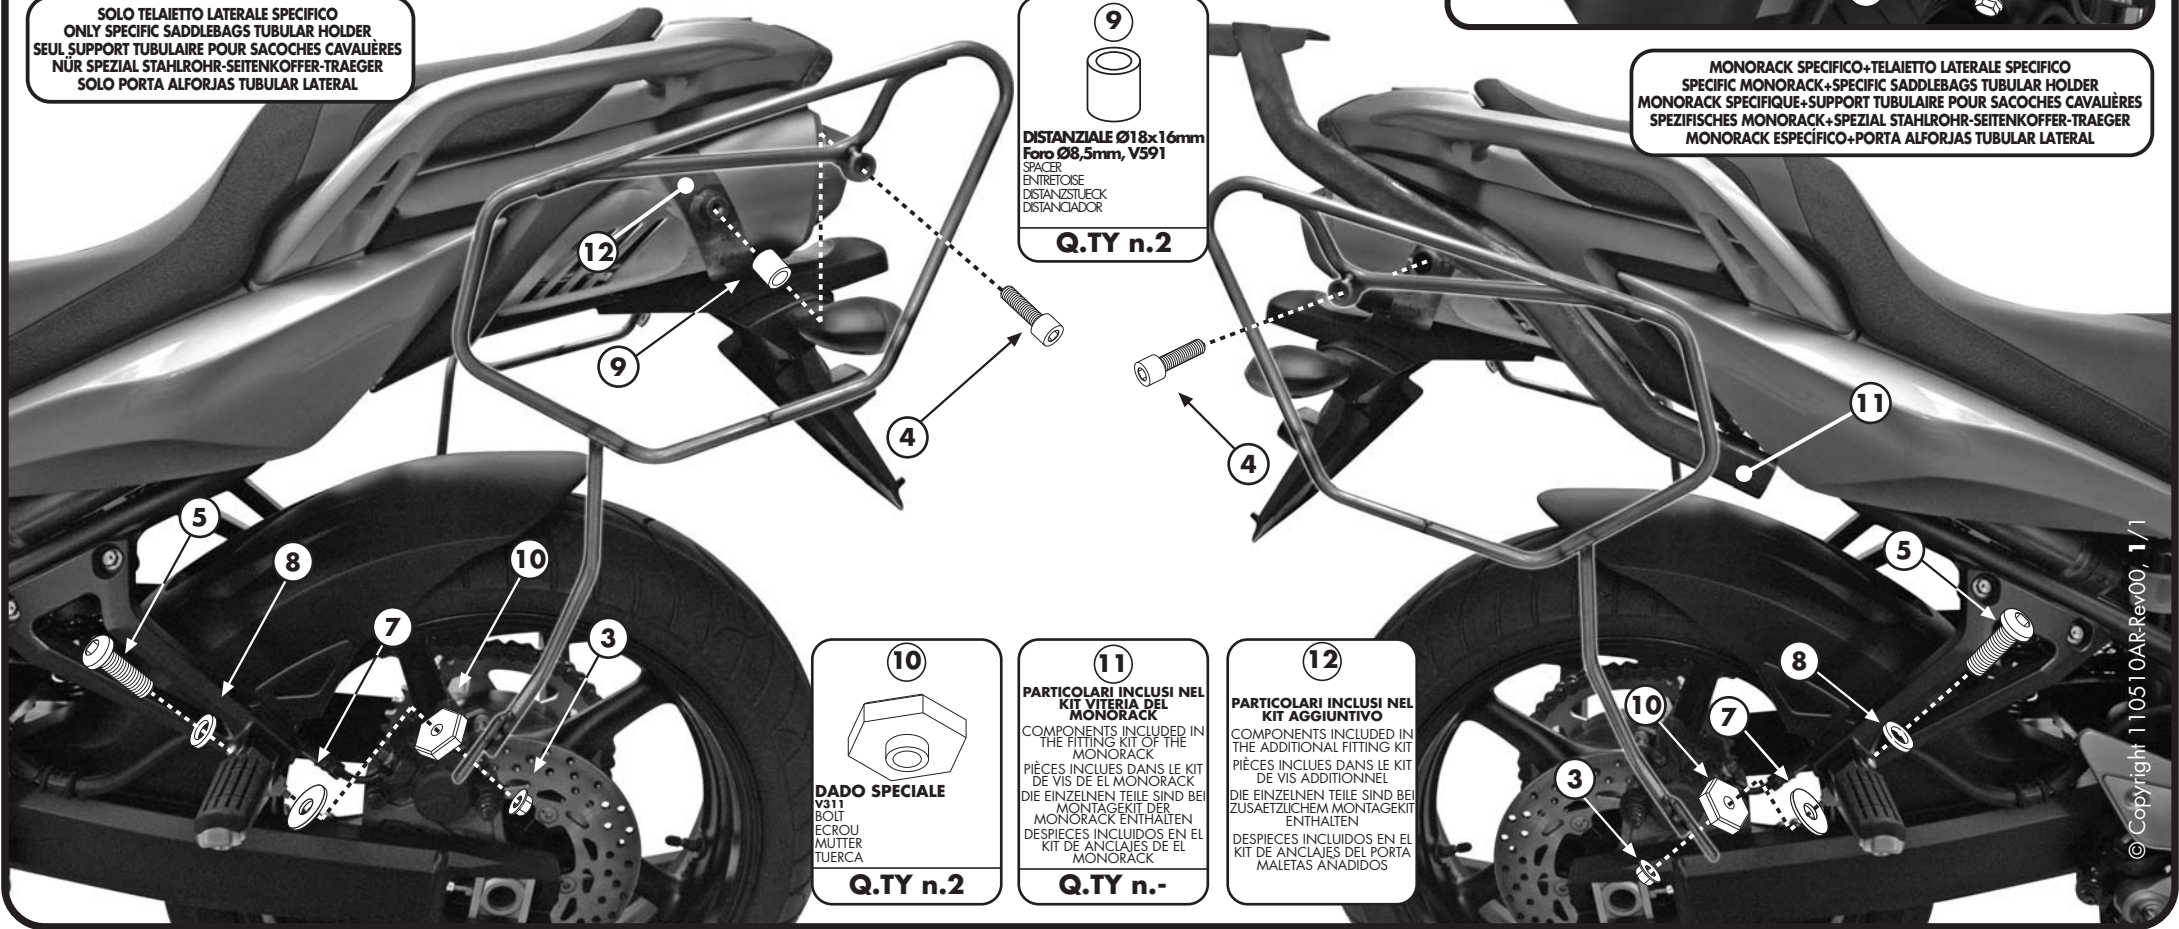

SOLO TELAIETTO LATERALE SPECIFICO
ONLY SPECIFIC SADDLEBAGS TUBULAR HOLDER
SEUL SUPPORT TUBULAIRE POUR SACOCHES CAVALIÈRES
NUR SPEZIAL STAHLROHR-SEITENKOFFER-TRAEGER
SOLO PORTA ALFORJAS TUBULAR LATERAL

9

DISTANZIALE Ø18x16mm
Foro Ø8,5mm, V591
SPACER
ENTRETOISE
Distanzstück
Distanziador

Q.TY n.2

MONORACK SPECIFICO+TELAIETTO LATERALE SPECIFICO
SPECIFIC MONORACK+SPECIFIC SADDLEBAGS TUBULAR HOLDER
MONORACK SPECIFIQUE+SUPPORT TUBULAIRE POUR SACOCHES CAVALIÈRES
SPEZIFISCHES MONORACK+SPEZIAL STAHLROHR-SEITENKOFFER-TRAEGER
MONORACK ESPECIFICO+PORTA ALFORJAS TUBULAR LATERAL