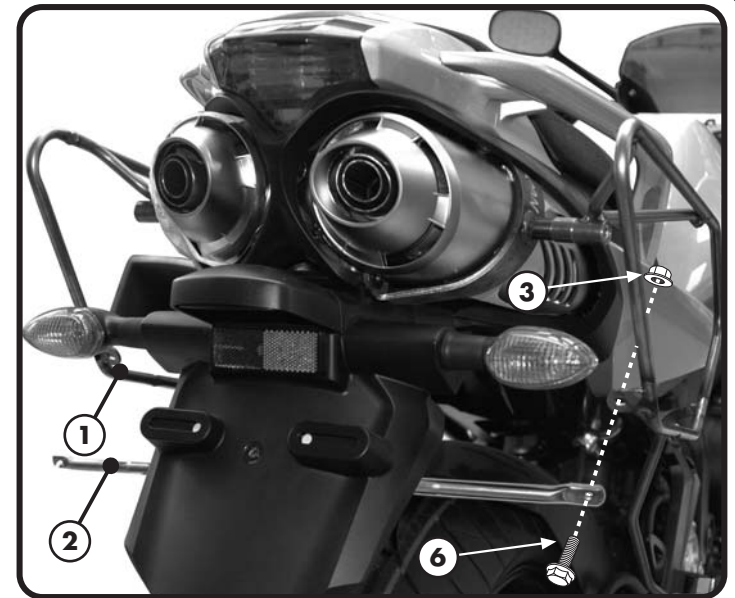

TELAIETTO LATERALE SPECIFICO - SPECIFIC SADDLEBAG TUBULAR HOLDER
SUPPORT TUBULAIRE POUR SACOCHES CAVALIÈRES - SPEZIAL SEITENTRAEGER FUER WEICHTASCHEN
PORTA ALFORJAS TUBULAR LATERAL

YAMAHA FZ6 S2 '07/'11 YAMAHA FZ6 FAZER S2 '07/'11

ISTRUZIONI DI MONTAGGIO - MOUNTING INSTRUCTIONS
INSTRUCTIONS DE MONTAGE - BAUANLEITUNG - INSTRUCCIONES DE MONTAJE

1

SUPPORTO
SUPPORT
SUPPORT
HALTERUNG
SOPORTE

Q.TY n.2(Dx-Sx)

2

PONTE POSTERIORE
REAR BRIDGE
PONT POSTERIEURE
VERBINDUNGSROHR
PUENTE TRASERO

Q.TY n.1

3

DADO A.B. M6
FLANGIATO
BOLT M6
ECROU M6
MUTTER M6
TUERCA M6

Q.TY n.4

4

VITE TCEI M8x45mm
SCREW
VIS
SCHRAUBE
TORNILLO

Q.TY n.2

5

VITE TBEI M6x55mm
SCREW
VIS
SCHRAUBE
TORNILLO

Q.TY n.2

6

VITE TEF M6x16mm
SCREW
VIS
SCHRAUBE
TORNILLO

Q.TY n.2

7

RONDELLA Ø6x18mm
WASHER Ø6x18mm
RONDELLE Ø6x18mm
SCHEIBE Ø6x18mm
ARANDELA Ø6x18mm

Q.TY n.2

8

RONDELLA Ø6mm
WASHER Ø6mm
RONDELLE Ø6mm
SCHEIBE Ø6mm
ARANDELA Ø6mm

Q.TY n.2