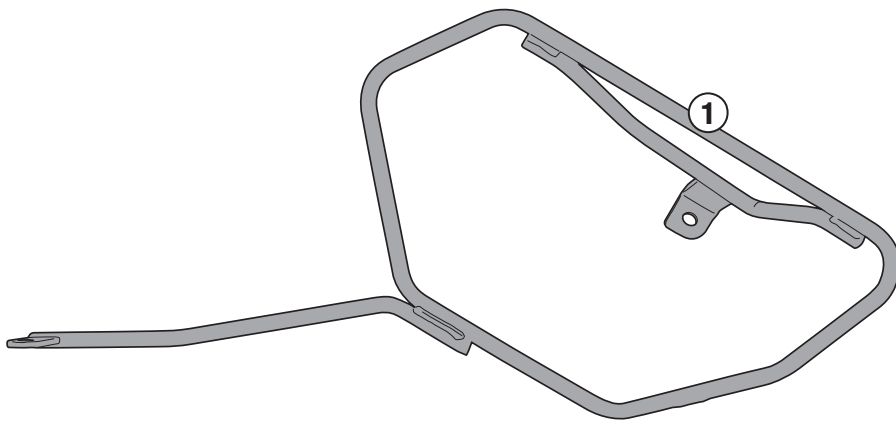

TE2118 - TE2118K

TELAJETTO LATERALE SPECIFICO - SPECIFIC SADDLEBAG TUBULAR HOLDER - SUPPORT TUBULAIRE POUR SACOCHES CAVALIÈRES - SPEZIAL SEITENTRAEGER FUER WEICHTASCHEN
PORTA ALFORJAS TUBULAR LATERAL - SUPORTE LATERAL DE ALFORGES

YAMAHA MT-07 (2014)

N°	Descrizione	Caratteristiche	Codice	Quantità
1	Supporto - Support - Support Halteung - Soporte - Apoio	-	TE2118DXS TE2118SXS	2 (Dx,Sx)
2	Ponte Posteriore - Rear Bridge - Pont Posterieure Verbindungsrohr - Puente Trasero - Ponte Traseira	-	GNB1292V	1
3	Vite - Screw Vis - Schraube Tornillo - Parafuso	TE M8x55	855TBEI	2
4	Vite - Screw Vis - Schraube Tornillo - Parafuso	TEF M6x16	616TEF	2
5	Dado - Bolt - Ecrou Mutter - Tuerca - Porca	Auto Bloccante Flangiato M8	8DADIAFLN	2
6	Dado - Bolt - Ecrou Mutter - Tuerca - Porca	Auto Bloccante Flangiato M6	6DADIAFLN	2
7	Distanziale - Spacer Entretoise - Distanzstueck Distanciador - Espaçador	-	V423	2
8	Rondella - Washer - Rondelle Scheibe - Arandela - Arruela	Ø14 Foro 8mm	814RON	2
9	Rondella - Washer - Rondelle Scheibe - Arandela - Arruela	Ø8mm	8RON	2
10	Particolari Inclusi Nel Kit Viteria Del 2118FZ Components Included In The Fitting Kit Of The 2118FZ Pièces Inclues Dans Le Kit De Vis Del 2118FZ Die Einzelnen Teile Sind Bei Montagekit Der 2118FZ Despieces Incluidos En El Kit De Anclajes Del 2118FZ Explodiu incluído no Kit as âncoras da 2118FZ	-	-	-
11	Particolari Inclusi Nel Kit Viteria Del 2118KIT Components Included In The Fitting Kit Of The 2118KIT Pièces Inclues Dans Le Kit De Vis Del 2118KIT Die Einzelnen Teile Sind Bei Montagekit Der 2118KIT Despieces Incluidos En El Kit De Anclajes Del 2118KIT Explodiu incluído no Kit as âncoras da 2118KIT	-	-	-

TE2118 - TE2118K

TELAIETTO LATERALE SPECIFICO - SPECIFIC SADDLEBAG TUBULAR HOLDER - SUPPORT TUBULAIRE POUR SACOCHES CAVALIÈRES - SPEZIAL SEITENTRAEGER FUER WEICHTASCHEN
PORTA ALFORJAS TUBULAR LATERAL - SUPORTE LATERAL DE ALFORGES

YAMAHA MT-07 (2014)