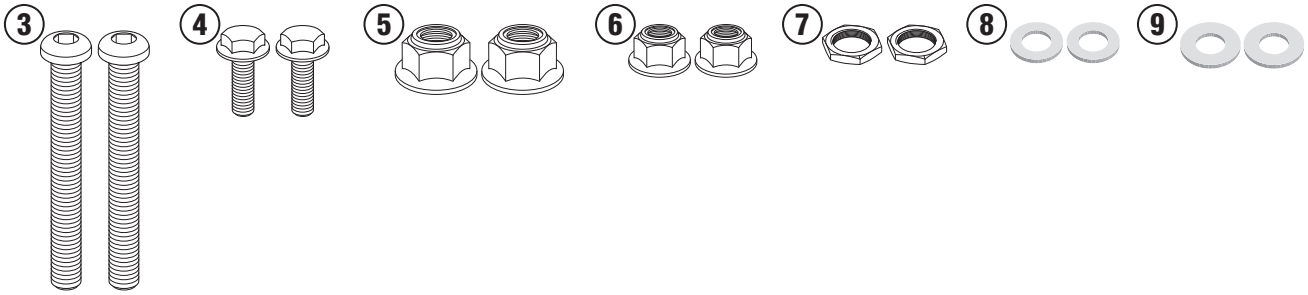

TE2118 - TE2118K

TELAJETTO LATERALE SPECIFICO - SPECIFIC SADDLEBAG TUBULAR HOLDER - SUPPORT TUBULAIRE POUR SACOCHES CAVALIÈRES - SPEZIAL SEITENTRAEGER FUER WEICHTASCHEN
PORTA ALFORJAS TUBULAR LATERAL - SUPORTE LATERAL DE ALFORGES

YAMAHA MT-07 (2014)

N°	Descrizione	Caratteristiche	Codice	Quantità
1	Supporto - Support - Support Halteung - Soporte - Apoio	-	TE2118DXS TE2118SXS	2 (Dx,Sx)
2	Ponte Posteriore - Rear Bridge - Pont Posterieure Verbindungsrohr - Puente Trasero - Ponte Traseira	-	GNB1292V	1
3	Vite - Screw Vis - Schraube Tornillo - Parafuso	TE M8x55	855TBEI	2
4	Vite - Screw Vis - Schraube Tornillo - Parafuso	TEF M6x16	616TEF	2
5	Dado - Bolt - Ecrou Mutter - Tuerca - Porca	Auto Bloccante Flangiato M8	8DADIAFLN	2
6	Dado - Bolt - Ecrou Mutter - Tuerca - Porca	Auto Bloccante Flangiato M6	6DADIAFLN	2
7	Distanziale - Spacer Entretoise - Distanzstueck Distanciador - Espaçador	-	V423	2
8	Rondella - Washer - Rondelle Scheibe - Arandela - Arruela	Ø14 Foro 8mm	814RON	2
9	Rondella - Washer - Rondelle Scheibe - Arandela - Arruela	Ø8mm	8RON	2
10	Particolari Inclusi Nel Kit Viteria Del 2118FZ Components Included In The Fitting Kit Of The 2118FZ Pièces Inclues Dans Le Kit De Vis Del 2118FZ Die Einzelnen Teile Sind Bei Montagekit Der 2118FZ Despieces Incluidos En El Kit De Anclajes Del 2118FZ Explodiu incluído no Kit as âncoras da 2118FZ	-	-	-
11	Particolari Inclusi Nel Kit Viteria Del 2118KIT Components Included In The Fitting Kit Of The 2118KIT Pièces Inclues Dans Le Kit De Vis Del 2118KIT Die Einzelnen Teile Sind Bei Montagekit Der 2118KIT Despieces Incluidos En El Kit De Anclajes Del 2118KIT Explodiu incluído no Kit as âncoras da 2118KIT	-	-	-

TE2118 - TE2118K

TELAIETTO LATERALE SPECIFICO - SPECIFIC SADDLEBAG TUBULAR HOLDER - SUPPORT TUBULAIRE POUR SACOCHES CAVALIÈRES - SPEZIAL SEITENTRAEGER FUER WEICHTASCHEN
PORTA ALFORJAS TUBULAR LATERAL - SUPORTE LATERAL DE ALFORGES

YAMAHA MT-07 (2014)