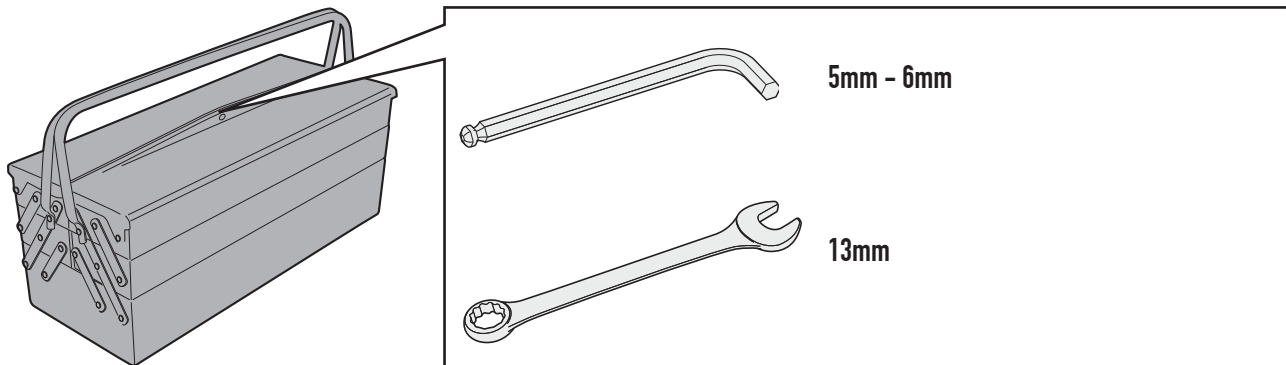

TE2118 - TE2118K

TELAJETTO LATERALE SPECIFICO - SPECIFIC SADDLEBAG TUBULAR HOLDER - SUPPORT TUBULAIRE POUR SACOCHES CAVALIÈRES - SPEZIAL SEITENTRAEGER FUER WEICHTASCHEN
PORTA ALFORJAS TUBULAR LATERAL - SUPORTE LATERAL DE ALFORGES

YAMAHA MT-07 (2014)

N°	Descrizione	Caratteristiche	Codice	Quantità
1	Supporto - Support - Support Halteung - Soporte - Apoio	-	TE2118DXS TE2118SXS	2 (Dx,Sx)
2	Ponte Posteriore - Rear Bridge - Pont Posterieure Verbindungsrohr - Puente Trasero - Ponte Traseira	-	GNB1292V	1
3	Vite - Screw Vis - Schraube Tornillo - Parafuso	TE M8x55	855TBEI	2
4	Vite - Screw Vis - Schraube Tornillo - Parafuso	TEF M6x16	616TEF	2
5	Dado - Bolt - Ecrou Mutter - Tuerca - Porca	Auto Bloccante Flangiato M8	8DADIAFLN	2
6	Dado - Bolt - Ecrou Mutter - Tuerca - Porca	Auto Bloccante Flangiato M6	6DADIAFLN	2
7	Distanziale - Spacer Entretoise - Distanzstueck Distanciador - Espaçador	-	V423	2
8	Rondella - Washer - Rondelle Scheibe - Arandela - Arruela	Ø14 Foro 8mm	814RON	2
9	Rondella - Washer - Rondelle Scheibe - Arandela - Arruela	Ø8mm	8RON	2
10	Particolari Inclusi Nel Kit Viteria Del 2118FZ Components Included In The Fitting Kit Of The 2118FZ Pièces Inclues Dans Le Kit De Vis Del 2118FZ Die Einzelnen Teile Sind Bei Montagekit Der 2118FZ Despieces Incluidos En El Kit De Anclajes Del 2118FZ Explodiu incluído no Kit as âncoras da 2118FZ	-	-	-
11	Particolari Inclusi Nel Kit Viteria Del 2118KIT Components Included In The Fitting Kit Of The 2118KIT Pièces Inclues Dans Le Kit De Vis Del 2118KIT Die Einzelnen Teile Sind Bei Montagekit Der 2118KIT Despieces Incluidos En El Kit De Anclajes Del 2118KIT Explodiu incluído no Kit as âncoras da 2118KIT	-	-	-

TE2118 - TE2118K

TELAIETTO LATERALE SPECIFICO - SPECIFIC SADDLEBAG TUBULAR HOLDER - SUPPORT TUBULAIRE POUR SACOCHES CAVALIÈRES - SPEZIAL SEITENTRAEGER FUER WEICHTASCHEN
PORTA ALFORJAS TUBULAR LATERAL - SUPORTE LATERAL DE ALFORGES

YAMAHA MT-07 (2014)