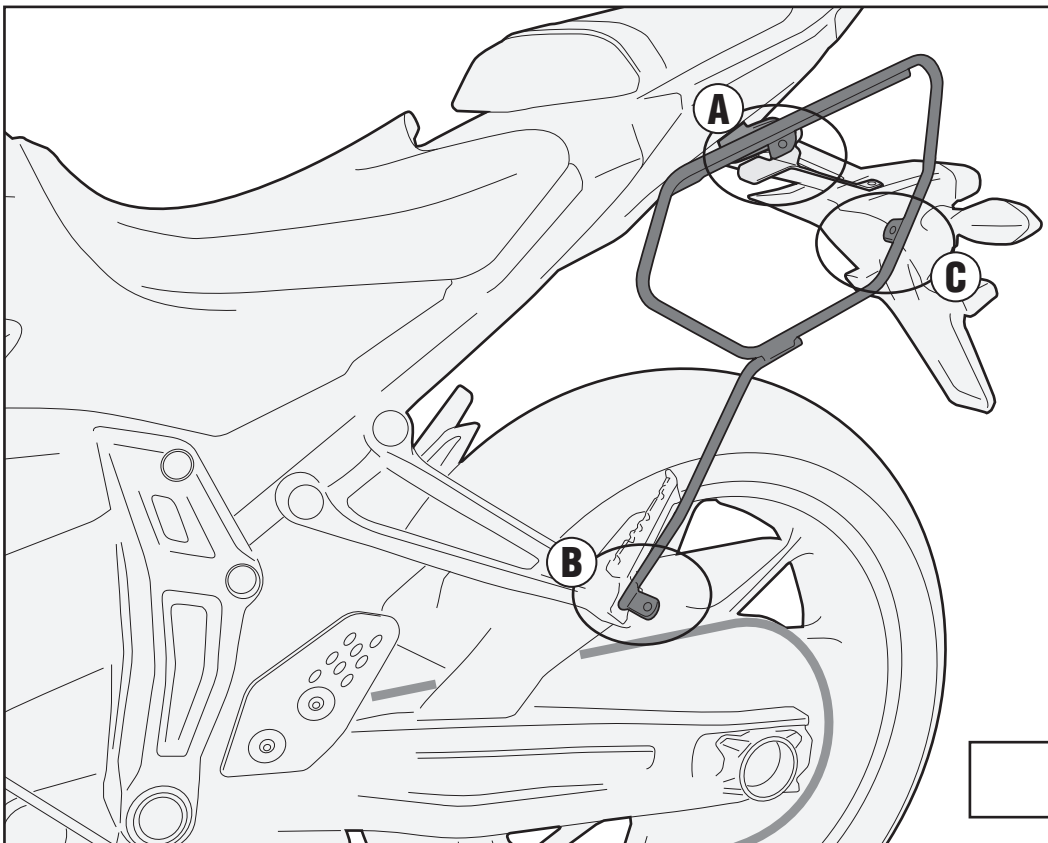

ONLY TE2118

ISTRUZIONI DI MONTAGGIO - MOUNTING INSTRUCTIONS
INSTRUCTIONS DE MONTAGE - BAUANLEITUNG
INSTRUCCIONES DE MONTAJE - INSTRUÇÕES DE MONTAGEM