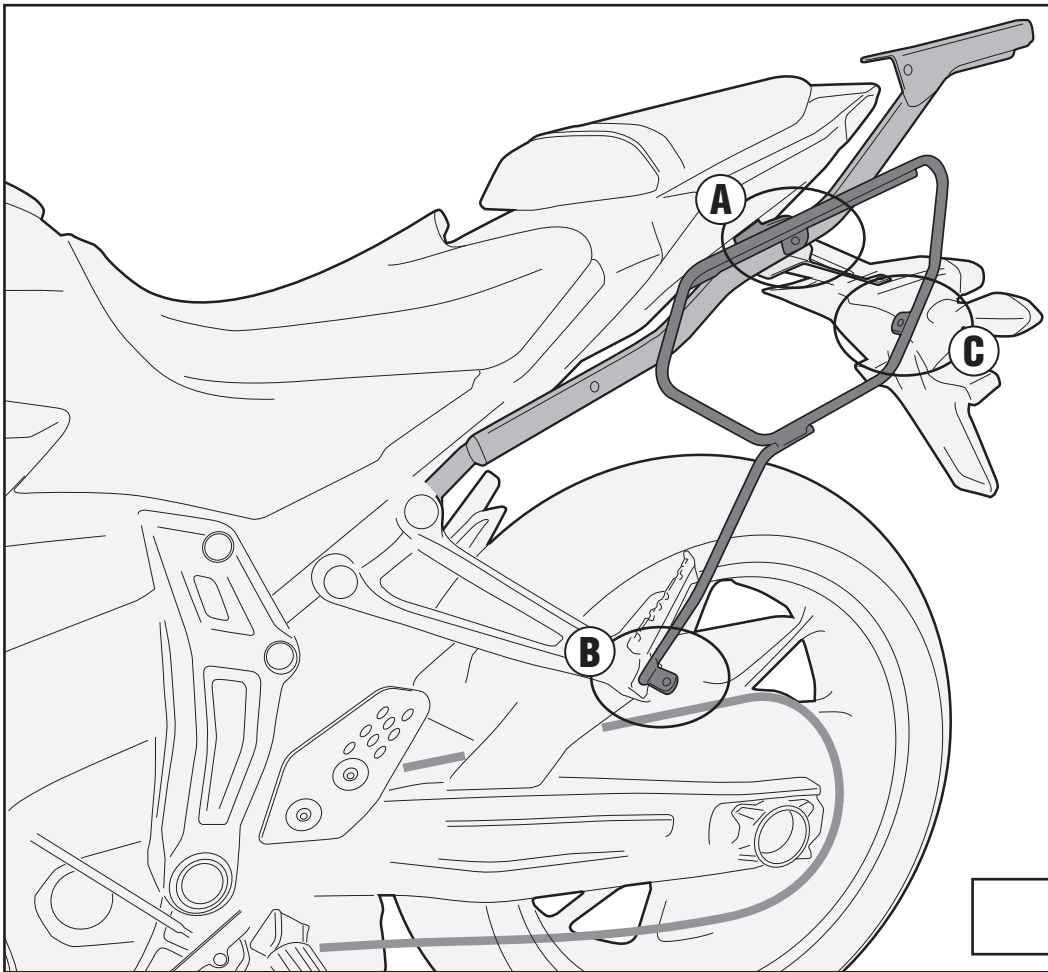

TE2118 - TE2118K

TELAJETTO LATERALE SPECIFICO - SPECIFIC SADDLEBAG TUBULAR HOLDER - SUPPORT TUBULAIRE POUR SACOCHES CAVALIÈRES - SPEZIAL SEITENTRAEGER FUER WEICHTASCHEN
PORTA ALFORJAS TUBULAR LATERAL - SUPORTE LATERAL DE ALFORGES

YAMAHA **MT-07** (2014)

TE2118 + 2118FZ