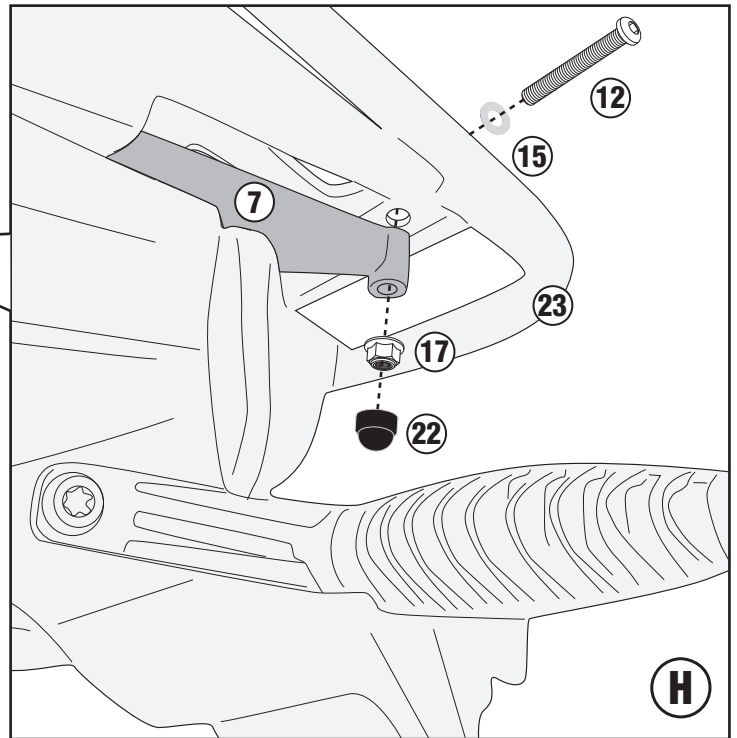

SRA5134 - KRA5134

PORTAPACCO SPECIFICO - SPECIFIC HOLDER - PORTE-PAQUET SPÉCIFIQUE - SPEZIFISCHER TRÄGER - PORTA-EQUIPAJE ESPECÍFICO

BMW F850GS ADVENTURE (2019)