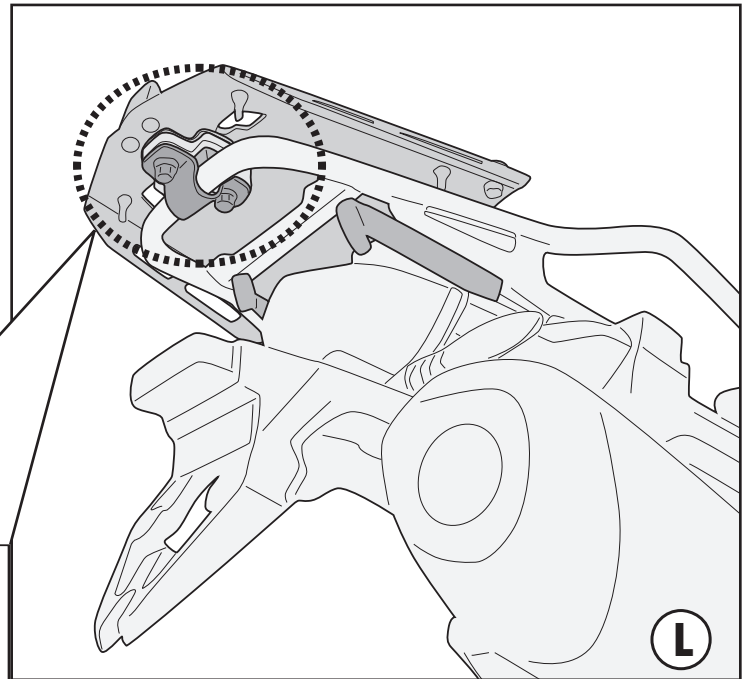

SRA5134 - KRA5134

PORTAPACCO SPECIFICO - SPECIFIC HOLDER - PORTE-PAQUET SPÉCIFIQUE - SPEZIFISCHER TRÄGER - PORTA-EQUIPAJE ESPECÍFICO

BMW F850GS ADVENTURE (2019)

ISTRUZIONI DI MONTAGGIO - MOUNTING INSTRUCTIONS
INSTRUCTIONS DE MONTAGE - BAUANLEITUNG
INSTRUCCIONES DE MONTAJE - INSTRUÇÕES DE MONTAGEM