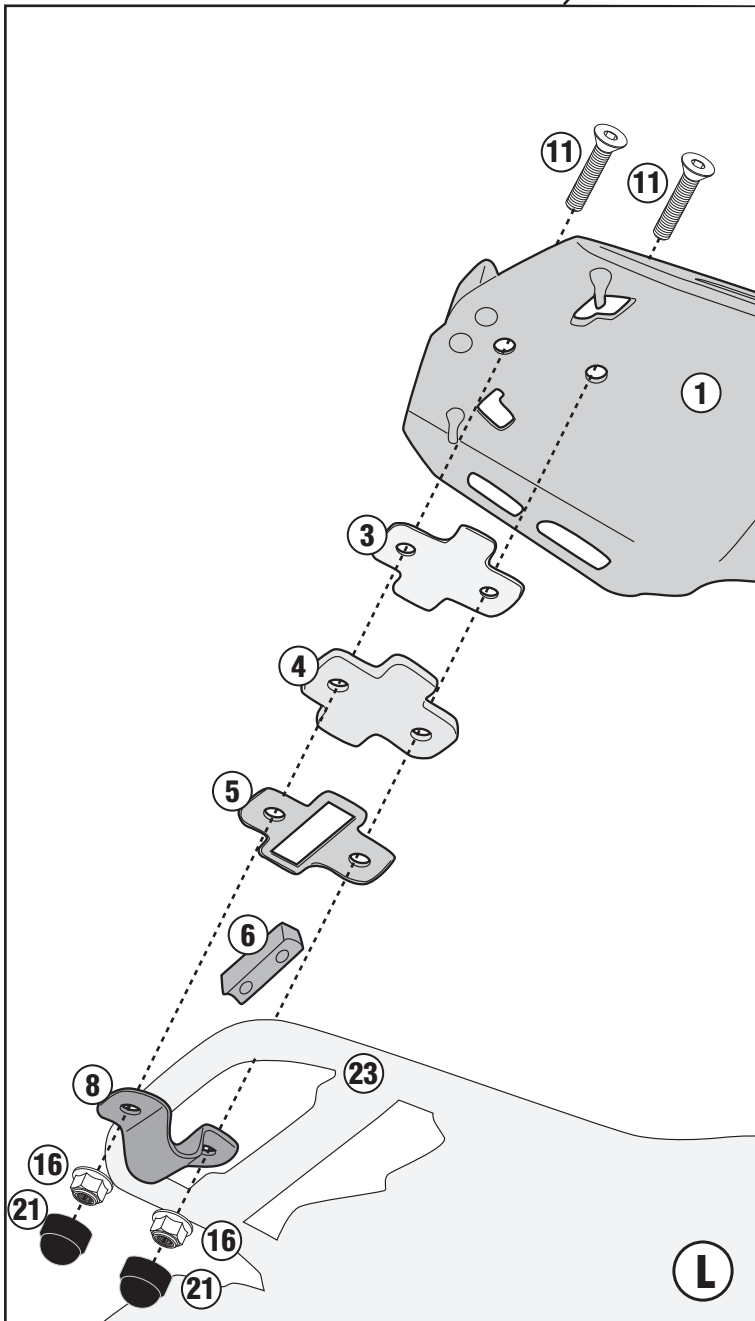

SRA5134 - KRA5134

PORTAPACCO SPECIFICO - SPECIFIC HOLDER - PORTE-PAQUET SPÉCIFIQUE - SPEZIFISCHER TRÄGER - PORTA-EQUIPAJE ESPECÍFICO

BMW F850GS ADVENTURE (2019)

SRA5134 - KRA5134

PORTAPACCO SPECIFICO - SPECIFIC HOLDER - PORTE-PAQUET SPÉCIFIQUE - SPEZIFISCHER TRÄGER - PORTA-EQUIPAJE ESPECÍFICO

BMW F850GS ADVENTURE (2019)

ISTRUZIONI DI MONTAGGIO - MOUNTING INSTRUCTIONS
INSTRUCTIONS DE MONTAGE - BAUANLEITUNG
INSTRUCCIONES DE MONTAJE - INSTRUÇÕES DE MONTAGEM