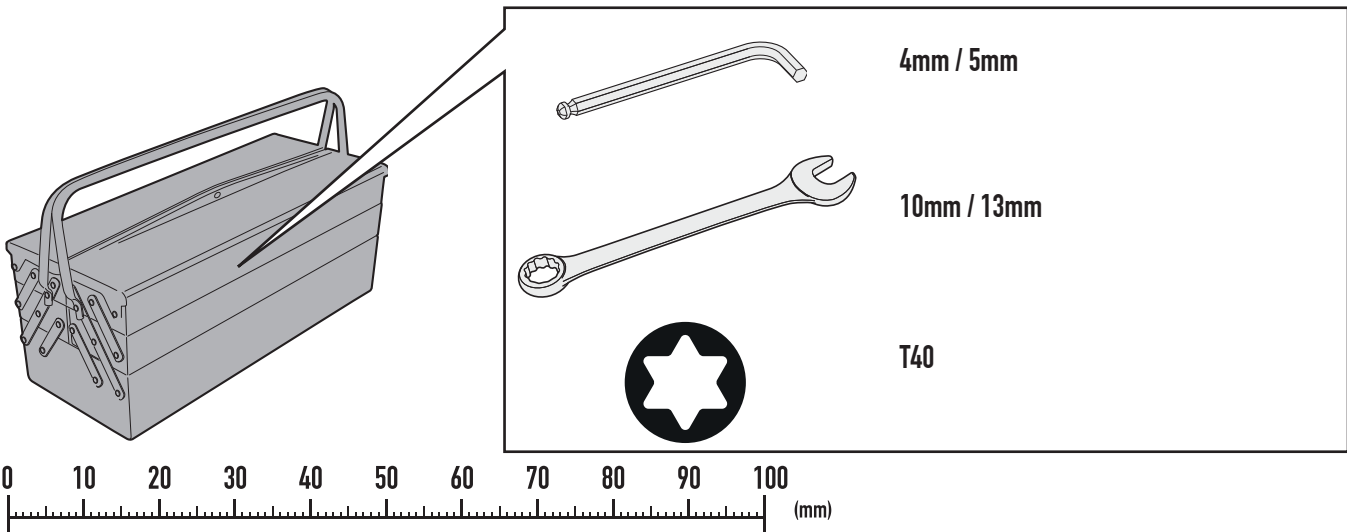

SRA5134 - KRA5134

PORTAPACCO SPECIFICO - SPECIFIC HOLDER - PORTE-PAQUET SPÉCIFIQUE - SPEZIFISCHER TRÄGER - PORTA-EQUIPAJE ESPECÍFICO

BMW F850GS ADVENTURE (2019)

N°	Descrizione / Description	Caratteristiche / Features	Codice / Code	Quantità / Quantity
20	Distanziale - Spacer Entretoise - Distanzstueck Distanciador - Espaçador	Ø22x3 Foro 8,5mm	C22L3F8,5T	2
21	Coprivite - Screw Cap Cache Vis - Stoppschraube Tapa Tornillo - Capa do Parafuso	-	13COP	2
22	Coprivite - Screw Cap Cache Vis - Stoppschraube Tapa Tornillo - Capa do Parafuso	-	10COP	2
23	Componenti Originali - Original Parts Parties Originales - Original Bauteile Componentes Originales - Componentes Originais	-	-	-
24	Particolari Inclusi nel PLR5127/PL5127CAM Components Included In The PLR5127/PL5127CAM Pièces Incluses Dans PLR5127/PL5127CAM Die Einzelnen Teile Sind Bei PLR5127/PL5127CAM Despieces Incluidos PLR5127/PL5127CAM Componentes incluidos na PLR5127/PL5127CAM			