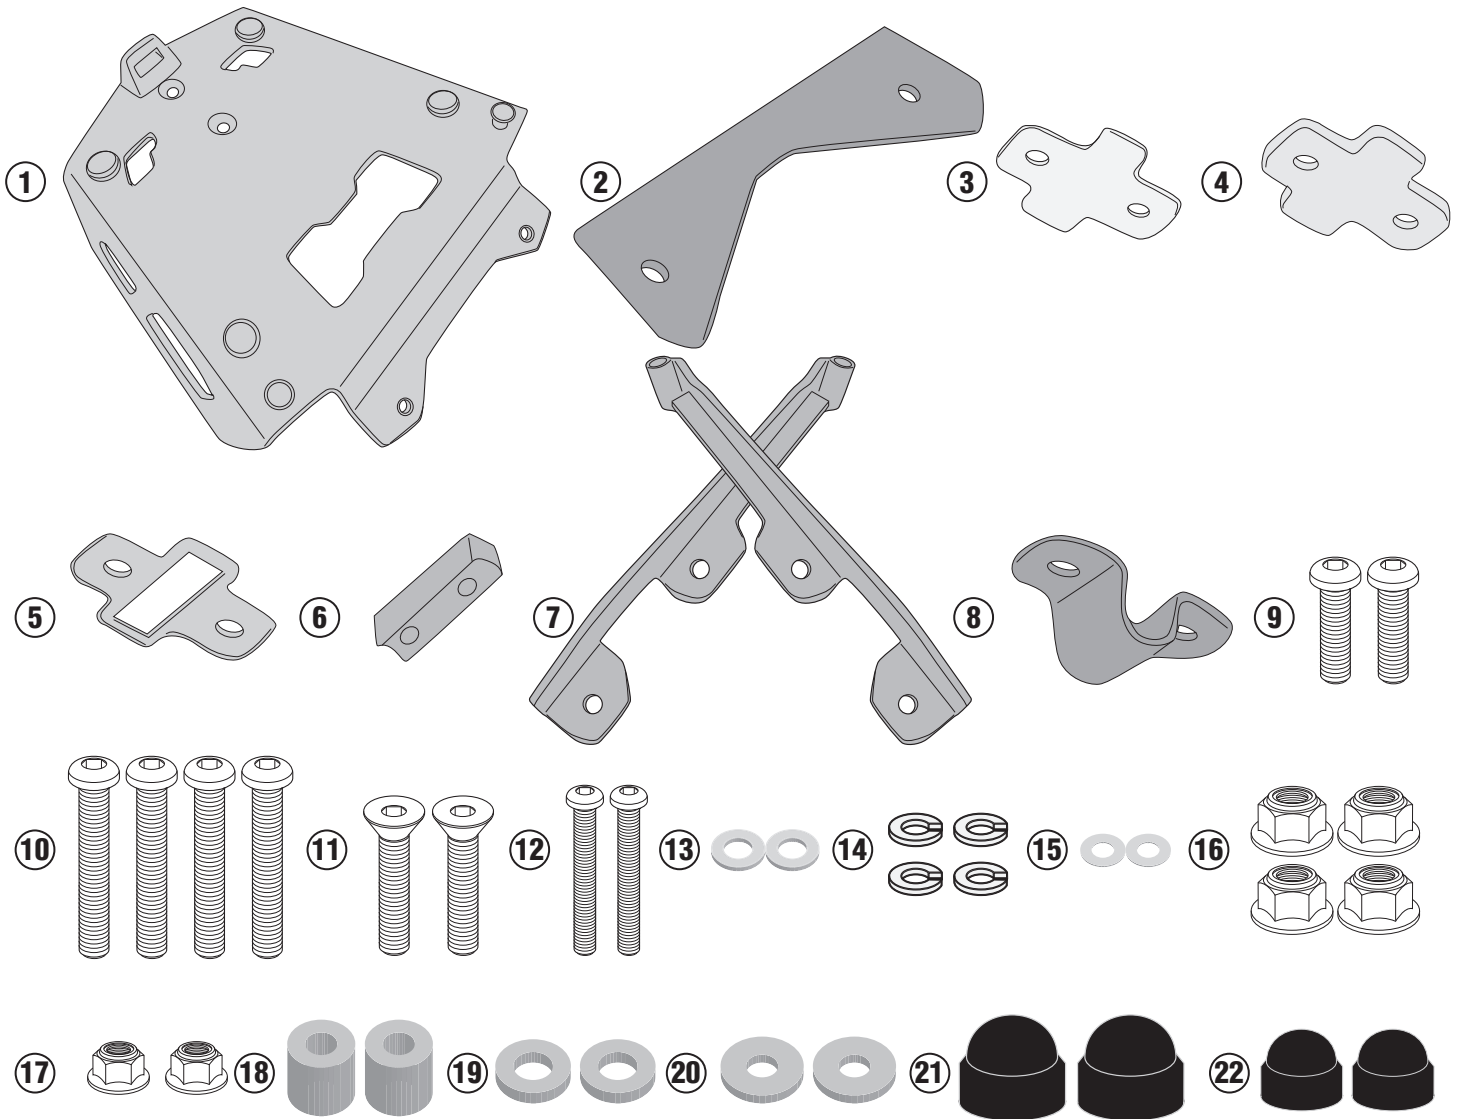

SRA5134 - KRA5134

PORTAPACCO SPECIFICO - SPECIFIC HOLDER - PORTE-PAQUET SPÉCIFIQUE - SPEZIFISCHER TRÄGER - PORTA-EQUIPAJE ESPECÍFICO

BMW F850GS ADVENTURE (2019)