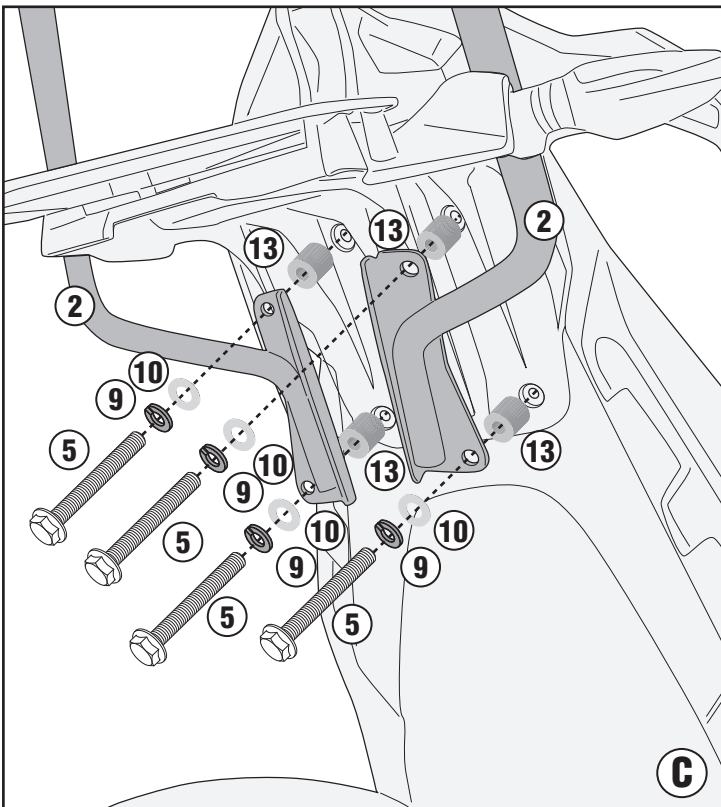

SR7711 - KR7711

PORTAPACCO SPECIFICO - SPECIFIC HOLDER - PORTE-PAQUET SPÉCIFIQUE - SPEZIFISCHER TRÄGER - PORTA-EQUIPAJE ESPECÍFICO - TRANSPORTADOR ESPECÍFICO

KTM 390 ADVENTURE (2020)