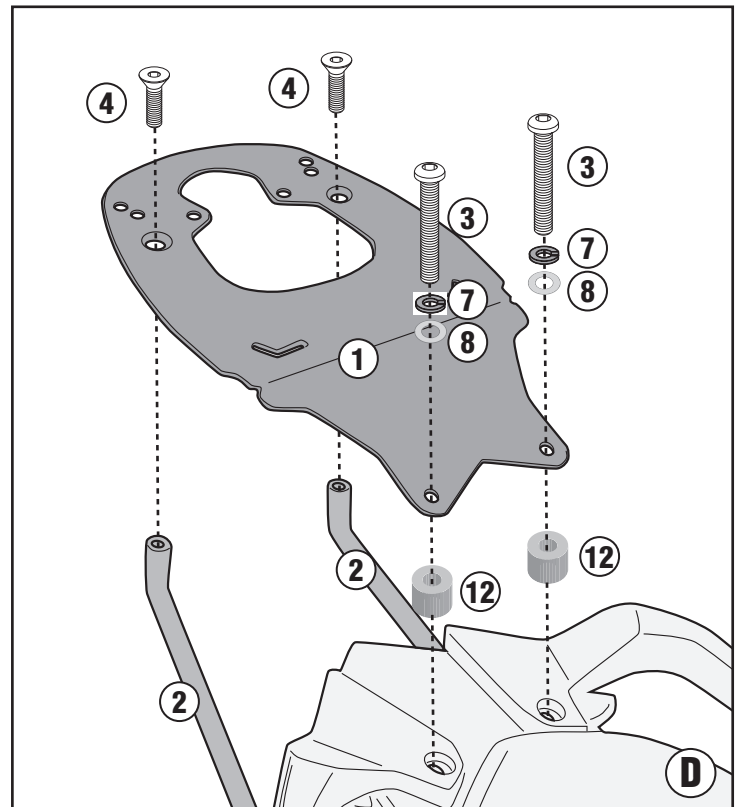

SR7711 - KR7711

PORTAPACCO SPECIFICO - SPECIFIC HOLDER - PORTE-PAQUET SPÉCIFIQUE - SPEZIFISCHER TRÄGER - PORTA-EQUIPAJE ESPECÍFICO - TRANSPORTADOR ESPECÍFICO

KTM 390 ADVENTURE (2020)