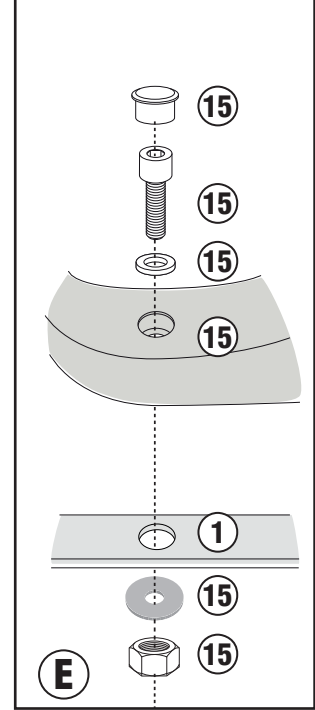

M5/M5M/M6M/M7 PLATE