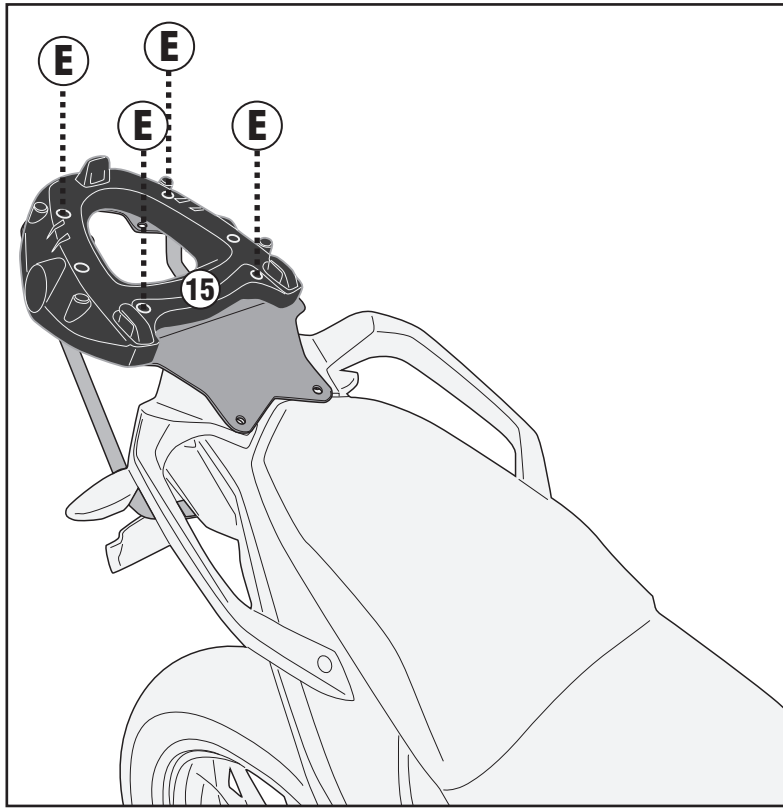

SR7711 - KR7711

PORTAPACCO SPECIFICO - SPECIFIC HOLDER - PORTE-PAQUET SPÉCIFIQUE - SPEZIFISCHER TRÄGER - PORTA-EQUIPAJE ESPECÍFICO - TRANSPORTADOR ESPECÍFICO

KTM 390 ADVENTURE (2020)