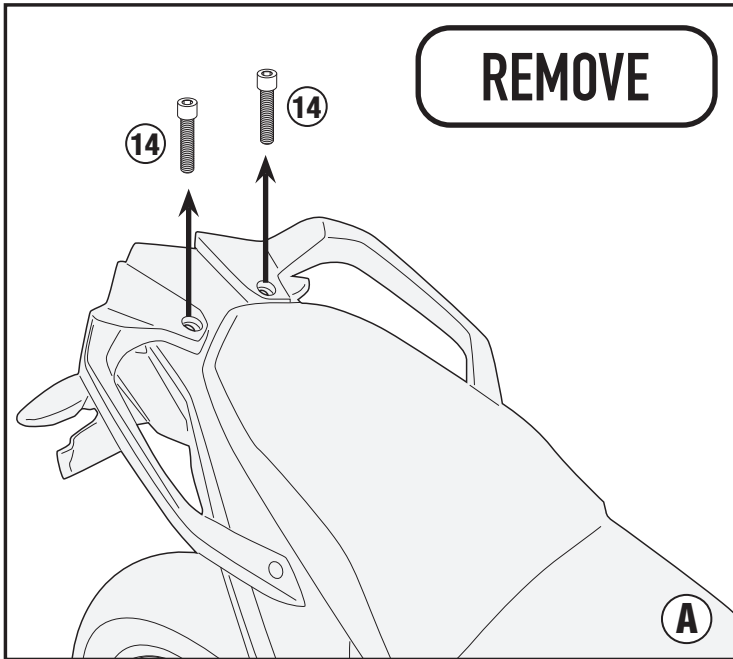

SR7711 - KR7711

PORTAPACCO SPECIFICO - SPECIFIC HOLDER - PORTE-PAQUET SPÉCIFIQUE - SPEZIFISCHER TRÄGER - PORTA-EQUIPAJE ESPECÍFICO - TRANSPORTADOR ESPECÍFICO

KTM 390 ADVENTURE (2020)