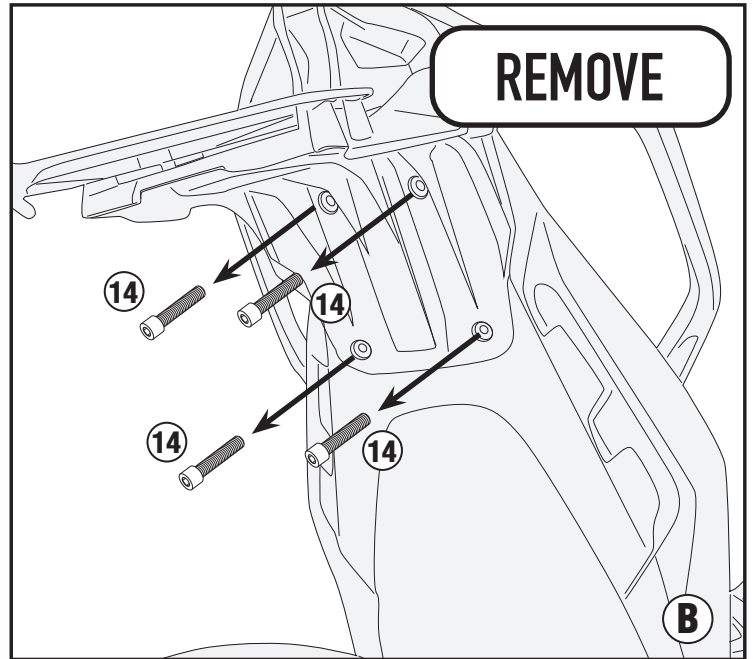

SR7711 - KR7711

PORTAPACCO SPECIFICO - SPECIFIC HOLDER - PORTE-PAQUET SPÉCIFIQUE - SPEZIFISCHER TRÄGER - PORTA-EQUIPAJE ESPECÍFICO - TRANSPORTADOR ESPECÍFICO

KTM 390 ADVENTURE (2020)