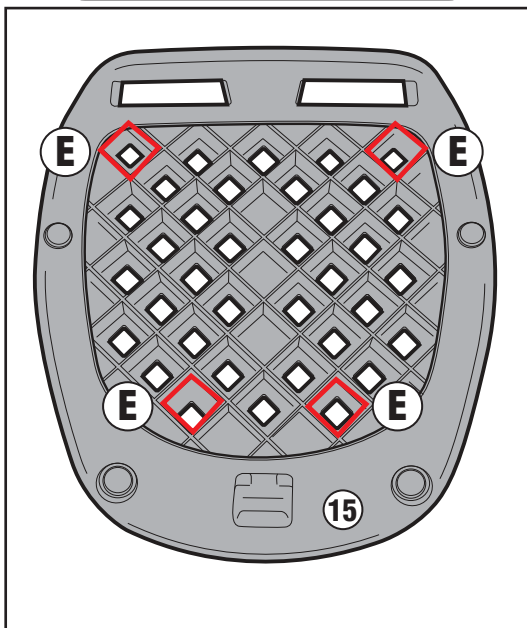

SR7711 - KR7711

PORTAPACCO SPECIFICO - SPECIFIC HOLDER - PORTE-PAQUET SPÉCIFIQUE - SPEZIFISCHER TRÄGER - PORTA-EQUIPAJE ESPECÍFICO - TRANSPORTADOR ESPECÍFICO

KTM 390 ADVENTURE (2020)

SR7711 - KR7711

PORTAPACCO SPECIFICO - SPECIFIC HOLDER - PORTE-PAQUET SPÉCIFIQUE - SPEZIFISCHER TRÄGER - PORTA-EQUIPAJE ESPECÍFICO - TRANSPORTADOR ESPECÍFICO

KTM 390 ADVENTURE (2020)

SR7711 - KR7711

PORTAPACCO SPECIFICO - SPECIFIC HOLDER - PORTE-PAQUET SPÉCIFIQUE - SPEZIFISCHER TRÄGER - PORTA-EQUIPAJE ESPECÍFICO - TRANSPORTADOR ESPECÍFICO

KTM 390 ADVENTURE (2020)

M5/M5M/M6M/M7 PLATE

Z113 MONOLOCK PLATE

E251 MONOKEY PLATE