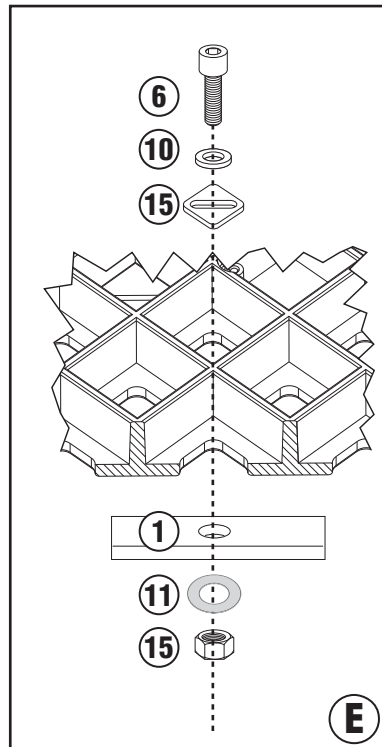

Z113 MONOLOCK PLATE