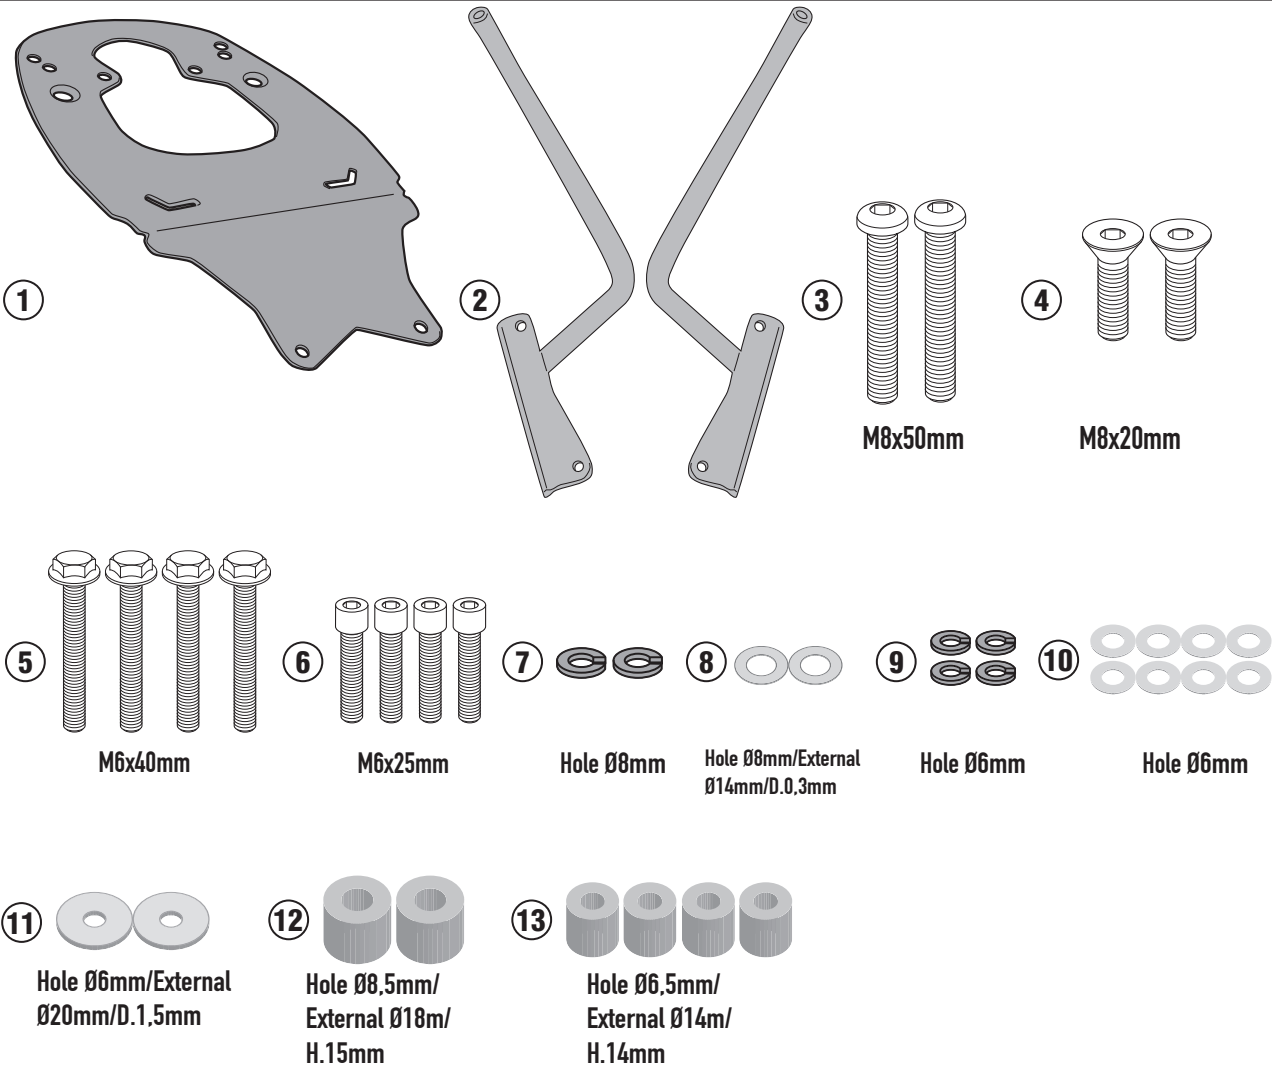

SR7711 - KR7711

PORTAPACCO SPECIFICO - SPECIFIC HOLDER - PORTE-PAQUET SPÉCIFIQUE - SPEZIFISCHER TRÄGER - PORTA-EQUIPAJE ESPECÍFICO - TRANSPORTADOR ESPECÍFICO

KTM 390 ADVENTURE (2020)

N°	Descrizione-Description	Caratteristiche-Features	Codice-Code	Quantità-Quantity
1	Supporto - Support - Support Halteung - Soporte - Apoio	-	GL4452V	1
2	Supporto inferiore - Lower support - Support inférieur Soporte inferior - Untere Halteung - Soporte inferior	-	GNB2496DXS GNB2496SXS	2(Right;Left)
3	Vite - Screw - Vis - Schraube Tornillo - Parafuso	TBEI M8X50	850TBEI	2
4	Vite - Screw - Vis - Schraube Tornillo - Parafuso	TSP M8X20	820TSP	2
5	Vite - Screw - Vis - Schraube Tornillo - Parafuso	TECF M6x40	640TECF	4
6	Vite - Screw - Vis - Schraube Tornillo - Parafuso	TCE M6X25	625TCE	4
7	Rondella spaccata - Split washer Scheibe - Rondelle fendue Arandela seccionada - Arruela Dentada	Ø8mm	Z1060	2
8	Rondella Inox - Stainless Steel Washer - Rondelle Inox Rostfreie Unterlegscheibe Aus Stahl - Arandela Inox Arruela Lisa De Aço Inox	Foro Ø8mm Esterno Ø14mm Sp. 0,3mm	805RONX	2
9	Rondella spaccata - Split washer Scheibe - Rondelle fendue Arandela seccionada - Arruela Dentada	Ø6mm	Z1063	4
10	Rondella - Washer - Rondelle Scheibe - Arandela - Arruela	Ø6mm	6RON	8
11	Rondella - Washer - Rondelle Scheibe - Arandela - Arruela	Foro Ø6mm Esterno Ø20mm Sp. 1,5mm	620RON	4
12	Distanziale - Spacer Entretoise - Distanzstueck Distanciador - Espaçador	Ø18x15 Foro 8,5mm	C18L15F8,5T	2
13	Distanziale - Spacer Entretoise - Distanzstueck Distanciador - Espaçador	Ø14x14 Foro 6,5mm	C14L14F6,5T	4
14	Componenti Originali - Original Parts Parties Originales - Original Bauteile Componentes Originales - Componentes Originais	-	-	-
15	Particolari Inclusi Nel Kit Viteria Della Piastra Components Included In The Fitting Kit Of The Plate Pièces Incluses Dans Le Kit De Vis De La Platine Die Einzelnen Teile Sind Bei Montagekit Der Platte Enthalten Despieces Incluidos En El Kit De Anclajes De La Parrilla Explodiu Incluído No Kit As Âncoras Da Grelha	-	-	-

SR7711 - KR7711

PORTAPACCO SPECIFICO - SPECIFIC HOLDER - PORTE-PAQUET SPÉCIFIQUE - SPEZIFISCHER TRÄGER - PORTA-EQUIPAJE ESPECÍFICO - TRANSPORTADOR ESPECÍFICO

KTM 390 ADVENTURE (2020)