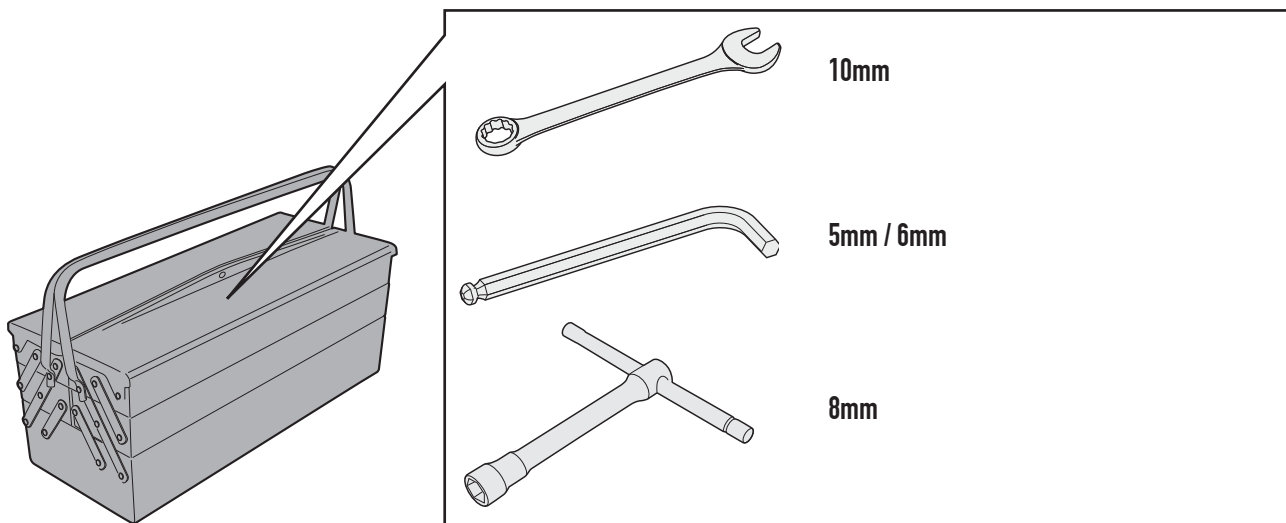

SR7711 - KR7711

PORTAPACCO SPECIFICO - SPECIFIC HOLDER - PORTE-PAQUET SPÉCIFIQUE - SPEZIFISCHER TRÄGER - PORTA-EQUIPAJE ESPECÍFICO - TRANSPORTADOR ESPECÍFICO

KTM 390 ADVENTURE (2020)

N°	Descrizione-Description	Caratteristiche-Features	Codice-Code	Quantità-Quantity
1	Supporto - Support - Support Halteung - Soporte - Apoio	-	GL4452V	1
2	Supporto inferiore - Lower support - Support inférieur Soporte inferior - Untere Halteung - Soporte inferior	-	GNB2496DXS GNB2496SXS	2(Right;Left)
3	Vite - Screw - Vis - Schraube Tornillo - Parafuso	TBEI M8X50	850TBEI	2
4	Vite - Screw - Vis - Schraube Tornillo - Parafuso	TSP M8X20	820TSP	2
5	Vite - Screw - Vis - Schraube Tornillo - Parafuso	TECF M6x40	640TECF	4
6	Vite - Screw - Vis - Schraube Tornillo - Parafuso	TCE M6X25	625TCE	4
7	Rondella spaccata - Split washer Scheibe - Rondelle fendue Arandela seccionada - Arruela Dentada	Ø8mm	Z1060	2
8	Rondella Inox - Stainless Steel Washer - Rondelle Inox Rostfreie Unterlegscheibe Aus Stahl - Arandela Inox Arruela Lisa De Aço Inox	Foro Ø8mm Esterno Ø14mm Sp. 0,3mm	805RONX	2
9	Rondella spaccata - Split washer Scheibe - Rondelle fendue Arandela seccionada - Arruela Dentada	Ø6mm	Z1063	4
10	Rondella - Washer - Rondelle Scheibe - Arandela - Arruela	Ø6mm	6RON	8
11	Rondella - Washer - Rondelle Scheibe - Arandela - Arruela	Foro Ø6mm Esterno Ø20mm Sp. 1,5mm	620RON	4
12	Distanziale - Spacer Entretoise - Distanzstueck Distanciador - Espaçador	Ø18x15 Foro 8,5mm	C18L15F8,5T	2
13	Distanziale - Spacer Entretoise - Distanzstueck Distanciador - Espaçador	Ø14x14 Foro 6,5mm	C14L14F6,5T	4
14	Componenti Originali - Original Parts Parties Originales - Original Bauteile Componentes Originales - Componentes Originais	-	-	-
15	Particolari Inclusi Nel Kit Viteria Della Piastra Components Included In The Fitting Kit Of The Plate Pièces Incluses Dans Le Kit De Vis De La Platine Die Einzelnen Teile Sind Bei Montagekit Der Platte Enthalten Despieces Incluidos En El Kit De Anclajes De La Parrilla Explodiu Incluído No Kit As Âncoras Da Grelha	-	-	-

SR7711 - KR7711

PORTAPACCO SPECIFICO - SPECIFIC HOLDER - PORTE-PAQUET SPÉCIFIQUE - SPEZIFISCHER TRÄGER - PORTA-EQUIPAJE ESPECÍFICO - TRANSPORTADOR ESPECÍFICO

KTM 390 ADVENTURE (2020)