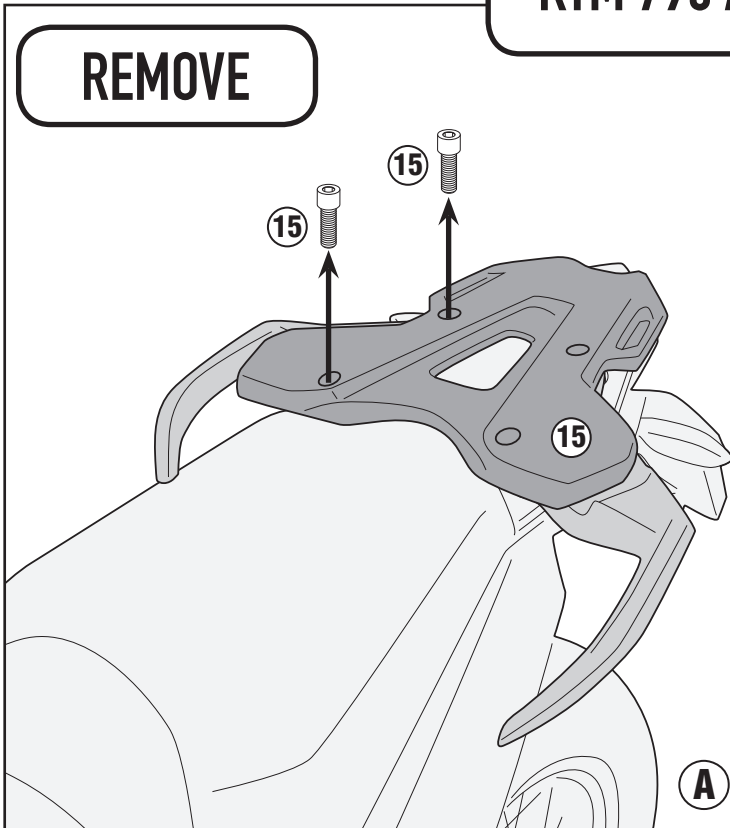

SR7710 - KR7710

PORTAPACCO SPECIFICO - SPECIFIC HOLDER - PORTE-PAQUET SPÉCIFIQUE - SPEZIFISCHER TRÄGER - PORTA-EQUIPAJE ESPECÍFICO - TRANSPORTADOR ESPECÍFICO

KTM 790 ADVENTURE (2019)/KTM 790 ADVENTURE R(2019)

KTM 790 ADVENTURE

REMOVE

A