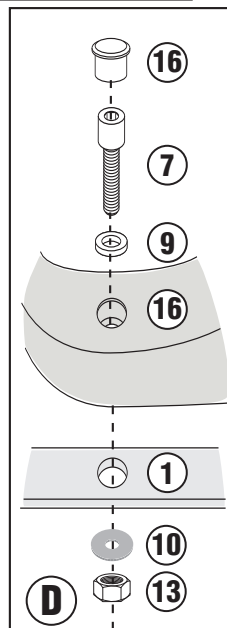

## KTM 790 ADVENTURE (2019)/KTM 790 ADVENTURE R(2019)

N°	Descrizione	Caratteristiche	Codice	Quantità
1	Supporto - Support - Support Halterung - Soporte - Apoio	-	GL4201DXV GL4201SXV	2(Right;Left)
2	Vite - Screw Vis - Schraube Tornillo - Parafuso	TCEI M8X75	875TCEI	2
3	Vite - Screw Vis - Schraube Tornillo - Parafuso	TCEI M8x65	865TCEI	2
4	Vite - Screw Vis - Schraube Tornillo - Parafuso	TCEI M8x45	845TCEI	2
5	Vite - Screw Vis - Schraube Tornillo - Parafuso	TCEI M8x35	835TCEI	2
6	Vite - Screw Vis - Schraube Tornillo - Parafuso	TSP M6x20	620TSP	2
7	Vite - Screw Vis - Schraube Tornillo - Parafuso	TCEI M6x25	625TCEI	2
8	Rondella - Washer - Rondelle Scheibe - Arandela - Arruela	Foro Ø8/Esterno Ø20 Sp.2mm	820RON	4
9	Rondella - Washer - Rondelle Scheibe - Arandela - Arruela	Ø6	6RON	2
10	Rondella - Washer - Rondelle Scheibe - Arandela - Arruela	Foro Ø6/Esterno Ø18 Sp.1,5mm	618RON	2
11	Distanziale - Spacer Entretoise - Distanzstueck Distanciador - Espaçador	Ø14x8 Foro 8,5mm	C14L8F8,5T	2
12	Distanziale - Spacer Entretoise - Distanzstueck Distanciador - Espaçador	Ø14x10 Foro 8,5mm	C14L10F8,5T	4
13	Dado - Bolt - Ecrou Mutter - Tuerca - Porca	Dado Autobloccante Flangiato Alto M6	6DADIAFLN	2
14	Coprivite - Screw Cap Cache Vis - Stopsschraube Tapa Tornillo - Capa do Parafuso	-	Z801	4
15	Componenti Originali - Original Parts Parties Originales - Original Bauteile Componentes Originales - Componentes Originais	-	-	-
16	Particolari Inclusi Nel Kit Viteria Della Piastra Components Included In The Fitting Kit Of The Plate Pièces Incluses Dans Le Kit De Vis De La Platine Die Einzelnen Teile Sind Bei Montagekit Der Platte Enthalten Despieces Incluidos En El Kit De Anclajes De La Parrilla Explodiu Incluído No Kit As Âncoras Da Grelha	-	-	-

### KTM 790 ADVENTURE R

**REMOVE**

**M9 PLATE**

**M8 PLATE**

**M5/M5M/M6M PLATE**

ISTRUZIONI DI MONTAGGIO - MOUNTING INSTRUCTIONS  
 INSTRUCTIONS DE MONTAGE - BAUANLEITUNG  
 INSTRUCCIONES DE MONTAJE - INSTRUÇÕES DE MONTAGEM