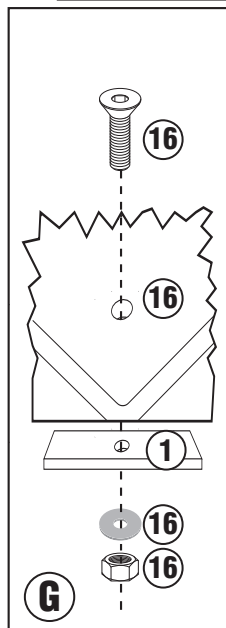

## KTM 790 ADVENTURE (2019)/KTM 790 ADVENTURE R(2019)

N°	Descrizione	Caratteristiche	Codice	Quantità
1	Supporto - Support - Support Halterung - Soporte - Apoio	-	GL4201DXV GL4201SXV	2(Right;Left)
2	Vite - Screw Vis - Schraube Tornillo - Parafuso	TCEI M8X75	875TCEI	2
3	Vite - Screw Vis - Schraube Tornillo - Parafuso	TCEI M8x65	865TCEI	2
4	Vite - Screw Vis - Schraube Tornillo - Parafuso	TCEI M8x45	845TCEI	2
5	Vite - Screw Vis - Schraube Tornillo - Parafuso	TCEI M8x35	835TCEI	2
6	Vite - Screw Vis - Schraube Tornillo - Parafuso	TSP M6x20	620TSP	2
7	Vite - Screw Vis - Schraube Tornillo - Parafuso	TCEI M6x25	625TCEI	2
8	Rondella - Washer - Rondelle Scheibe - Arandela - Arruela	Foro Ø8/Esterno Ø20 Sp.2mm	820RON	4
9	Rondella - Washer - Rondelle Scheibe - Arandela - Arruela	Ø6	6RON	2
10	Rondella - Washer - Rondelle Scheibe - Arandela - Arruela	Foro Ø6/Esterno Ø18 Sp.1,5mm	618RON	2
11	Distanziale - Spacer Entretoise - Distanzstueck Distanciador - Espaçador	Ø14x8 Foro 8,5mm	C14L8F8,5T	2
12	Distanziale - Spacer Entretoise - Distanzstueck Distanciador - Espaçador	Ø14x10 Foro 8,5mm	C14L10F8,5T	4
13	Dado - Bolt - Ecrou Mutter - Tuerca - Porca	Dado Autobloccante Flangiato Alto M6	6DADIAFLN	2
14	Coprivite - Screw Cap Cache Vis - Stopsschraube Tapa Tornillo - Capa do Parafuso	-	Z801	4
15	Componenti Originali - Original Parts Parties Originales - Original Bauteile Componentes Originales - Componentes Originais	-	-	-
16	Particolari Inclusi Nel Kit Viteria Della Piastra Components Included In The Fitting Kit Of The Plate Pièces Incluses Dans Le Kit De Vis De La Platine Die Einzelnen Teile Sind Bei Montagekit Der Platte Enthalten Despieces Incluidos En El Kit De Anclajes De La Parrilla Explodiu Incluído No Kit As Âncoras Da Grelha	-	-	-

### KTM 790 ADVENTURE R

**REMOVE**

**M9 PLATE**

**M8 PLATE**

**M5/M5M/M6M PLATE**

ISTRUZIONI DI MONTAGGIO - MOUNTING INSTRUCTIONS  
 INSTRUCTIONS DE MONTAGE - BAUANLEITUNG  
 INSTRUCCIONES DE MONTAJE - INSTRUÇÕES DE MONTAGEM