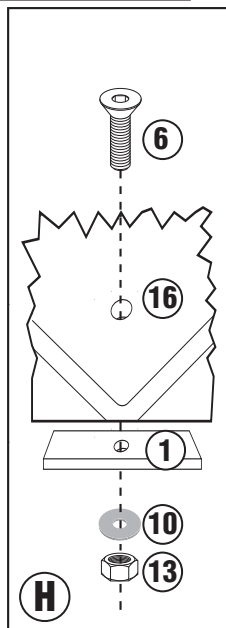

## KTM 790 ADVENTURE (2019)/KTM 790 ADVENTURE R(2019)

N°	Descrizione	Caratteristiche	Codice	Quantità
1	Supporto - Support - Support Halterung - Soporte - Apoio	-	GL4201DXV GL4201SXV	2(Right;Left)
2	Vite - Screw Vis - Schraube Tornillo - Parafuso	TCEI M8X75	875TCEI	2
3	Vite - Screw Vis - Schraube Tornillo - Parafuso	TCEI M8x65	865TCEI	2
4	Vite - Screw Vis - Schraube Tornillo - Parafuso	TCEI M8x45	845TCEI	2
5	Vite - Screw Vis - Schraube Tornillo - Parafuso	TCEI M8x35	835TCEI	2
6	Vite - Screw Vis - Schraube Tornillo - Parafuso	TSP M6x20	620TSP	2
7	Vite - Screw Vis - Schraube Tornillo - Parafuso	TCEI M6x25	625TCEI	2
8	Rondella - Washer - Rondelle Scheibe - Arandela - Arruela	Foro Ø8/Esterno Ø20 Sp.2mm	820RON	4
9	Rondella - Washer - Rondelle Scheibe - Arandela - Arruela	Ø6	6RON	2
10	Rondella - Washer - Rondelle Scheibe - Arandela - Arruela	Foro Ø6/Esterno Ø18 Sp.1,5mm	618RON	2
11	Distanziale - Spacer Entretoise - Distanzstueck Distanciador - Espaçador	Ø14x8 Foro 8,5mm	C14L8F8,5T	2
12	Distanziale - Spacer Entretoise - Distanzstueck Distanciador - Espaçador	Ø14x10 Foro 8,5mm	C14L10F8,5T	4
13	Dado - Bolt - Ecrou Mutter - Tuerca - Porca	Dado Autobloccante Flangiato Alto M6	6DADIAFLN	2
14	Coprivite - Screw Cap Cache Vis - Stopsschraube Tapa Tornillo - Capa do Parafuso	-	Z801	4
15	Componenti Originali - Original Parts Parties Originales - Original Bauteile Componentes Originales - Componentes Originais	-	-	-
16	Particolari Inclusi Nel Kit Viteria Della Piastra Components Included In The Fitting Kit Of The Plate Pièces Incluses Dans Le Kit De Vis De La Platine Die Einzelnen Teile Sind Bei Montagekit Der Platte Enthalten Despieces Incluidos En El Kit De Anclajes De La Parrilla Explodiu Incluído No Kit As Âncoras Da Grelha	-	-	-

### KTM 790 ADVENTURE R

**REMOVE**

**M9 PLATE**

**M8 PLATE**

**M5/M5M/M6M PLATE**

ISTRUZIONI DI MONTAGGIO - MOUNTING INSTRUCTIONS  
 INSTRUCTIONS DE MONTAGE - BAUANLEITUNG  
 INSTRUCCIONES DE MONTAJE - INSTRUÇÕES DE MONTAGEM