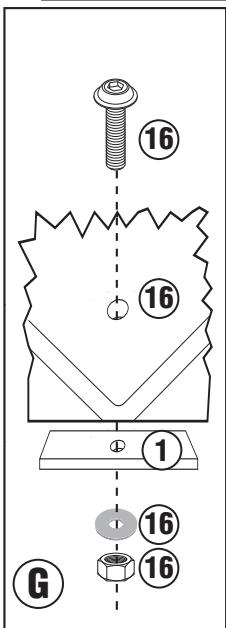

## KTM 790 ADVENTURE (2019)/KTM 790 ADVENTURE R(2019)

N°	Descrizione	Caratteristiche	Codice	Quantità
1	Supporto - Support - Support Halterung - Soporte - Apoio	-	GL4201DXV GL4201SXV	2(Right;Left)
2	Vite - Screw Vis - Schraube Tornillo - Parafuso	TCEI M8X75	875TCEI	2
3	Vite - Screw Vis - Schraube Tornillo - Parafuso	TCEI M8x65	865TCEI	2
4	Vite - Screw Vis - Schraube Tornillo - Parafuso	TCEI M8x45	845TCEI	2
5	Vite - Screw Vis - Schraube Tornillo - Parafuso	TCEI M8x35	835TCEI	2
6	Vite - Screw Vis - Schraube Tornillo - Parafuso	TSP M6x20	620TSP	2
7	Vite - Screw Vis - Schraube Tornillo - Parafuso	TCEI M6x25	625TCEI	2
8	Rondella - Washer - Rondelle Scheibe - Arandela - Arruela	Foro Ø8/Esterno Ø20 Sp.2mm	820RON	4
9	Rondella - Washer - Rondelle Scheibe - Arandela - Arruela	Ø6	6RON	2
10	Rondella - Washer - Rondelle Scheibe - Arandela - Arruela	Foro Ø6/Esterno Ø18 Sp.1,5mm	618RON	2
11	Distanziale - Spacer Entretoise - Distanzstueck Distanciador - Espaçador	Ø14x8 Foro 8,5mm	C14L8F8,5T	2
12	Distanziale - Spacer Entretoise - Distanzstueck Distanciador - Espaçador	Ø14x10 Foro 8,5mm	C14L10F8,5T	4
13	Dado - Bolt - Ecrou Mutter - Tuerca - Porca	Dado Autobloccante Flangiato Alto M6	6DADIAFLN	2
14	Coprivite - Screw Cap Cache Vis - Stopsschraube Tapa Tornillo - Capa do Parafuso	-	Z801	4
15	Componenti Originali - Original Parts Parties Originales - Original Bauteile Componentes Originales - Componentes Originais	-	-	-
16	Particolari Inclusi Nel Kit Viteria Della Piastra Components Included In The Fitting Kit Of The Plate Pièces Incluses Dans Le Kit De Vis De La Platine Die Einzelnen Teile Sind Bei Montagekit Der Platte Enthalten Despieces Incluidos En El Kit De Anclajes De La Parrilla Explodiu Incluído No Kit As Âncoras Da Grelha	-	-	-

### KTM 790 ADVENTURE R

**REMOVE**

**M9 PLATE**

**M8 PLATE**

**M5/M5M/M6M PLATE**

ISTRUZIONI DI MONTAGGIO - MOUNTING INSTRUCTIONS  
 INSTRUCTIONS DE MONTAGE - BAUANLEITUNG  
 INSTRUCCIONES DE MONTAJE - INSTRUÇÕES DE MONTAGEM