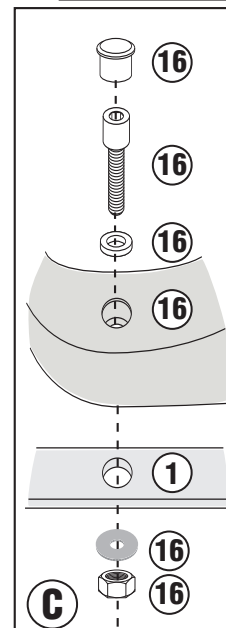

## KTM 790 ADVENTURE (2019)/KTM 790 ADVENTURE R(2019)

N°	Descrizione	Caratteristiche	Codice	Quantità
1	Supporto - Support - Support Halterung - Soporte - Apoio	-	GL4201DXV GL4201SXV	2(Right;Left)
2	Vite - Screw Vis - Schraube Tornillo - Parafuso	TCEI M8X75	875TCEI	2
3	Vite - Screw Vis - Schraube Tornillo - Parafuso	TCEI M8x65	865TCEI	2
4	Vite - Screw Vis - Schraube Tornillo - Parafuso	TCEI M8x45	845TCEI	2
5	Vite - Screw Vis - Schraube Tornillo - Parafuso	TCEI M8x35	835TCEI	2
6	Vite - Screw Vis - Schraube Tornillo - Parafuso	TSP M6x20	620TSP	2
7	Vite - Screw Vis - Schraube Tornillo - Parafuso	TCEI M6x25	625TCEI	2
8	Rondella - Washer - Rondelle Scheibe - Arandela - Arruela	Foro Ø8/Esterno Ø20 Sp.2mm	820RON	4
9	Rondella - Washer - Rondelle Scheibe - Arandela - Arruela	Ø6	6RON	2
10	Rondella - Washer - Rondelle Scheibe - Arandela - Arruela	Foro Ø6/Esterno Ø18 Sp.1,5mm	618RON	2
11	Distanziale - Spacer Entretoise - Distanzstueck Distanciador - Espaçador	Ø14x8 Foro 8,5mm	C14L8F8,5T	2
12	Distanziale - Spacer Entretoise - Distanzstueck Distanciador - Espaçador	Ø14x10 Foro 8,5mm	C14L10F8,5T	4
13	Dado - Bolt - Ecrou Mutter - Tuerca - Porca	Dado Autobloccante Flangiato Alto M6	6DADIAFLN	2
14	Coprivite - Screw Cap Cache Vis - Stopsschraube Tapa Tornillo - Capa do Parafuso	-	Z801	4
15	Componenti Originali - Original Parts Parties Originales - Original Bauteile Componentes Originales - Componentes Originais	-	-	-
16	Particolari Inclusi Nel Kit Viteria Della Piastra Components Included In The Fitting Kit Of The Plate Pièces Incluses Dans Le Kit De Vis De La Platine Die Einzelnen Teile Sind Bei Montagekit Der Platte Enthalten Despieces Incluidos En El Kit De Anclajes De La Parrilla Explodiu Incluído No Kit As Âncoras Da Grelha	-	-	-

### KTM 790 ADVENTURE R

**REMOVE**

**M9 PLATE**

**M8 PLATE**

**M5/M5M/M6M PLATE**

ISTRUZIONI DI MONTAGGIO - MOUNTING INSTRUCTIONS  
 INSTRUCTIONS DE MONTAGE - BAUANLEITUNG  
 INSTRUCCIONES DE MONTAJE - INSTRUÇÕES DE MONTAGEM