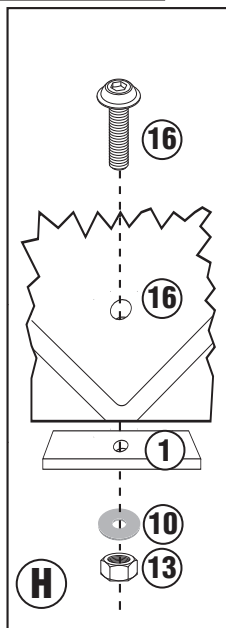

## KTM 790 ADVENTURE (2019)/KTM 790 ADVENTURE R(2019)

N°	Descrizione	Caratteristiche	Codice	Quantità
1	Supporto - Support - Support Halterung - Soporte - Apoio	-	GL4201DXV GL4201SXV	2(Right;Left)
2	Vite - Screw Vis - Schraube Tornillo - Parafuso	TCEI M8X75	875TCEI	2
3	Vite - Screw Vis - Schraube Tornillo - Parafuso	TCEI M8x65	865TCEI	2
4	Vite - Screw Vis - Schraube Tornillo - Parafuso	TCEI M8x45	845TCEI	2
5	Vite - Screw Vis - Schraube Tornillo - Parafuso	TCEI M8x35	835TCEI	2
6	Vite - Screw Vis - Schraube Tornillo - Parafuso	TSP M6x20	620TSP	2
7	Vite - Screw Vis - Schraube Tornillo - Parafuso	TCEI M6x25	625TCEI	2
8	Rondella - Washer - Rondelle Scheibe - Arandela - Arruela	Foro Ø8/Esterno Ø20 Sp.2mm	820RON	4
9	Rondella - Washer - Rondelle Scheibe - Arandela - Arruela	Ø6	6RON	2
10	Rondella - Washer - Rondelle Scheibe - Arandela - Arruela	Foro Ø6/Esterno Ø18 Sp.1,5mm	618RON	2
11	Distanziale - Spacer Entretoise - Distanzstueck Distanciador - Espaçador	Ø14x8 Foro 8,5mm	C14L8F8,5T	2
12	Distanziale - Spacer Entretoise - Distanzstueck Distanciador - Espaçador	Ø14x10 Foro 8,5mm	C14L10F8,5T	4
13	Dado - Bolt - Ecrou Mutter - Tuerca - Porca	Dado Autobloccante Flangiato Alto M6	6DADIAFLN	2
14	Coprivite - Screw Cap Cache Vis - Stopsschraube Tapa Tornillo - Capa do Parafuso	-	Z801	4
15	Componenti Originali - Original Parts Parties Originales - Original Bauteile Componentes Originales - Componentes Originais	-	-	-
16	Particolari Inclusi Nel Kit Viteria Della Piastra Components Included In The Fitting Kit Of The Plate Pièces Incluses Dans Le Kit De Vis De La Platine Die Einzelnen Teile Sind Bei Montagekit Der Platte Enthalten Despieces Incluidos En El Kit De Anclajes De La Parrilla Explodiu Incluído No Kit As Âncoras Da Grelha	-	-	-

### KTM 790 ADVENTURE R

**REMOVE**

**M9 PLATE**

**M8 PLATE**

**M5/M5M/M6M PLATE**

ISTRUZIONI DI MONTAGGIO - MOUNTING INSTRUCTIONS  
 INSTRUCTIONS DE MONTAGE - BAUANLEITUNG  
 INSTRUCCIONES DE MONTAJE - INSTRUÇÕES DE MONTAGEM