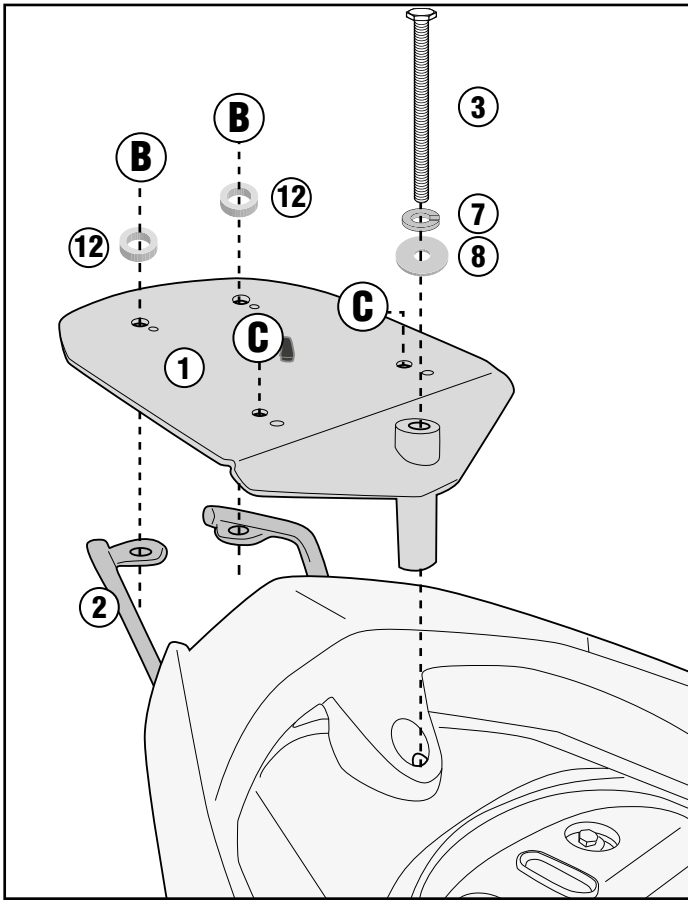

SYM JET 14 125 (2017/2018)

ISTRUZIONI DI MONTAGGIO - MOUNTING INSTRUCTIONS
INSTRUCTIONS DE MONTAGE - BAUANLEITUNG
INSTRUCCIONES DE MONTAJE - INSTRUÇÕES DE MONTAGEM

SR7055 - KR7055

PORTAPACCO SPECIFICO - SPECIFIC HOLDER - PORTE-PAQUET SPÉCIFIQUE - SPEZIFISCHER TRÄGER - PORTA-EQUIPAJE ESPECÍFICO - TRANSPORTADOR ESPECÍFICO

SYM JET 14 125 (2017/2018)

ISTRUZIONI DI MONTAGGIO - MOUNTING INSTRUCTIONS
INSTRUCTIONS DE MONTAGE - BAUANLEITUNG
INSTRUCCIONES DE MONTAJE - INSTRUÇÕES DE MONTAGEM