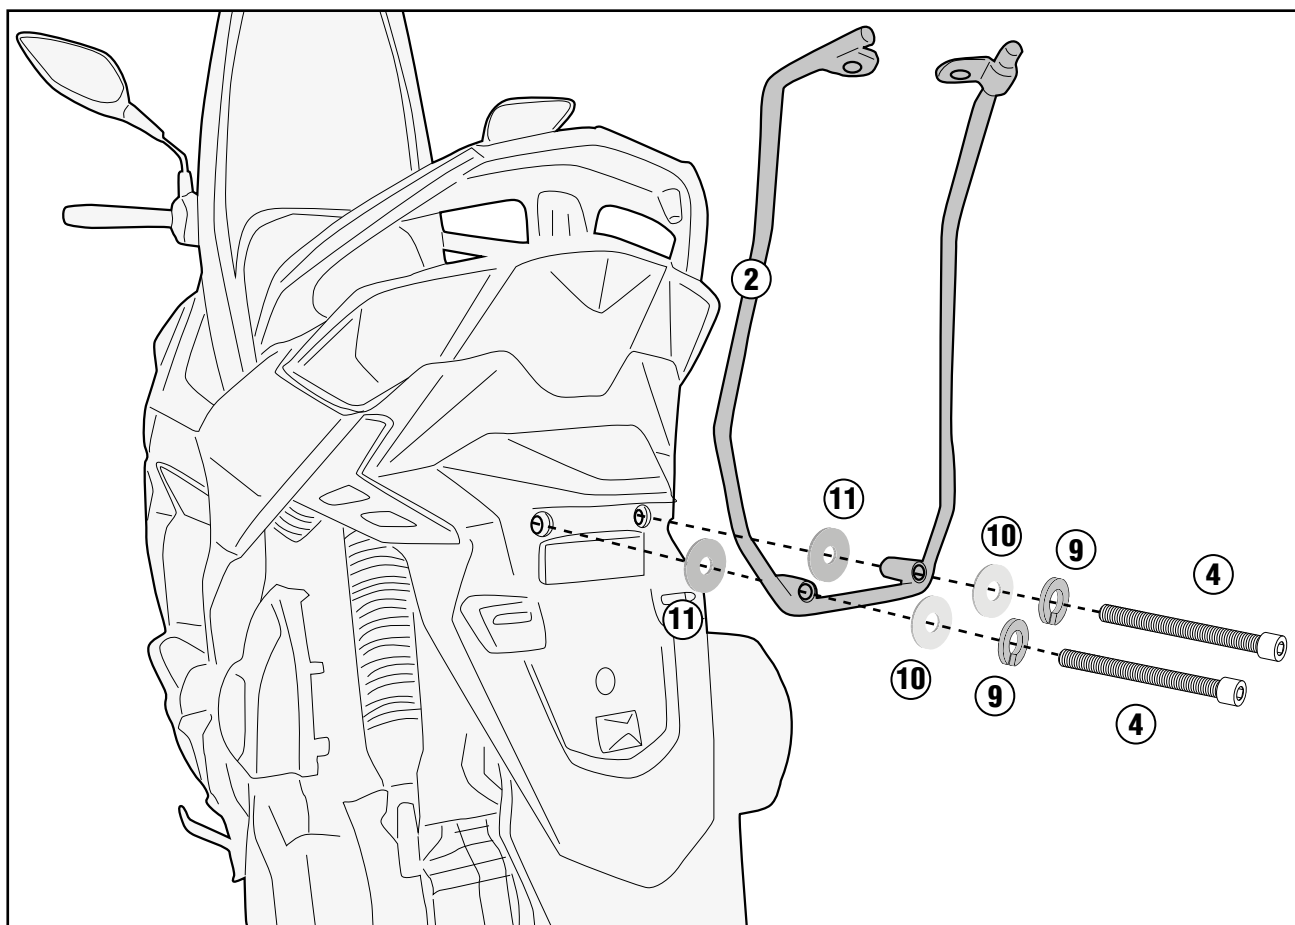

SR7055 - KR7055

PORTAPACCO SPECIFICO - SPECIFIC HOLDER - PORTE-PAQUET SPÉCIFIQUE - SPEZIFISCHER TRÄGER - PORTA-EQUIPAJE ESPECÍFICO - TRANSPORTADOR ESPECÍFICO

SYM JET 14 125 (2017/2018)

ISTRUZIONI DI MONTAGGIO - MOUNTING INSTRUCTIONS
INSTRUCTIONS DE MONTAGE - BAUANLEITUNG
INSTRUCCIONES DE MONTAJE - INSTRUÇÕES DE MONTAGEM