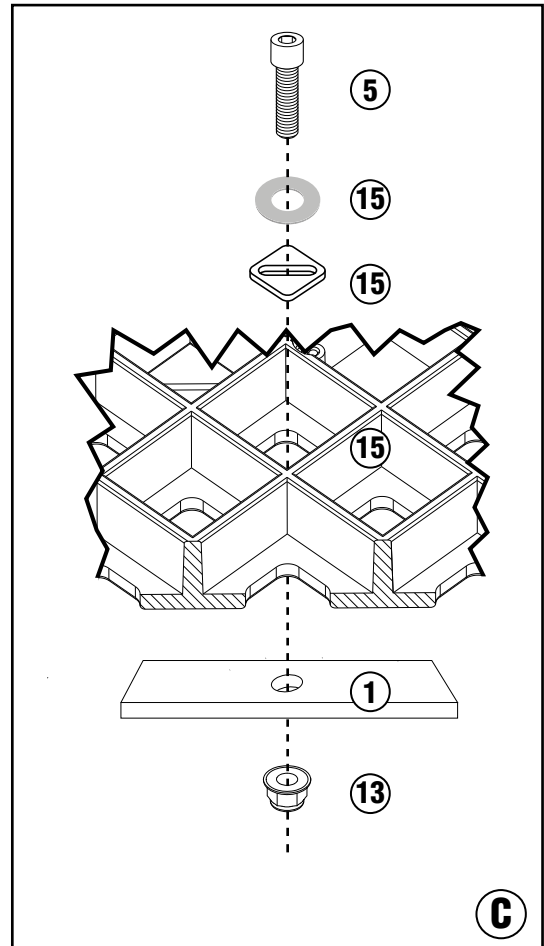

SYM JET 14 125 (2017/2018)

ISTRUZIONI DI MONTAGGIO - MOUNTING INSTRUCTIONS
INSTRUCTIONS DE MONTAGE - BAUANLEITUNG
INSTRUCCIONES DE MONTAJE - INSTRUÇÕES DE MONTAGEM

SR7055 - KR7055

PORTAPACCO SPECIFICO - SPECIFIC HOLDER - PORTE-PAQUET SPÉCIFIQUE - SPEZIFISCHER TRÄGER - PORTA-EQUIPAJE ESPECÍFICO - TRANSPORTADOR ESPECÍFICO

SYM JET 14 125 (2017/2018)

ISTRUZIONI DI MONTAGGIO - MOUNTING INSTRUCTIONS
INSTRUCTIONS DE MONTAGE - BAUANLEITUNG
INSTRUCCIONES DE MONTAJE - INSTRUÇÕES DE MONTAGEM