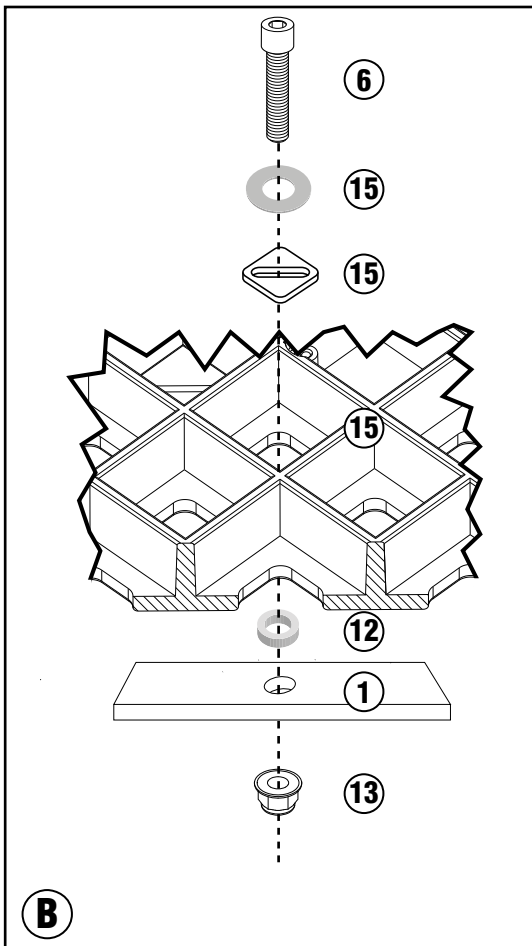

SYM JET 14 125 (2017/2018)

ISTRUZIONI DI MONTAGGIO - MOUNTING INSTRUCTIONS
INSTRUCTIONS DE MONTAGE - BAUANLEITUNG
INSTRUCCIONES DE MONTAJE - INSTRUÇÕES DE MONTAGEM

SR7055 - KR7055

PORTAPACCO SPECIFICO - SPECIFIC HOLDER - PORTE-PAQUET SPÉCIFIQUE - SPEZIFISCHER TRÄGER - PORTA-EQUIPAJE ESPECÍFICO - TRANSPORTADOR ESPECÍFICO

SYM JET 14 125 (2017/2018)

ISTRUZIONI DI MONTAGGIO - MOUNTING INSTRUCTIONS
INSTRUCTIONS DE MONTAGE - BAUANLEITUNG
INSTRUCCIONES DE MONTAJE - INSTRUÇÕES DE MONTAGEM