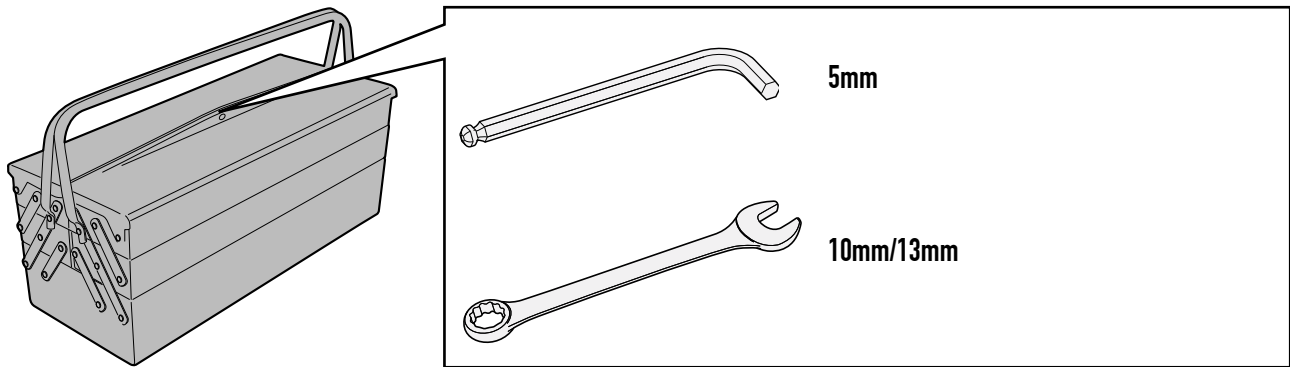

SR7055 - KR7055

PORTAPACCO SPECIFICO - SPECIFIC HOLDER - PORTE-PAQUET SPÉCIFIQUE - SPEZIFISCHER TRÄGER - PORTA-EQUIPAJE ESPECÍFICO - TRANSPORTADOR ESPECÍFICO

SYM JET 14 125 (2017/2018)

N°	Descrizione	Caratteristiche	Codice	Quantità
1	Supporto superiore - Support higher - Support supérieur Halterung höher - Soporte superior - Apoio superior	-	GL3728V	1
2	Supporto inferiore - Lower support - Support inférieur - Soporte inferior - Untere Halterung - Suporte inferior	-	GNB2035V	1
3	Vite - Screw Vis - Schraube Tornillo - Parafuso	TE M8X120	8120TE	1
4	Vite - Screw Vis - Schraube Tornillo - Parafuso	TCEI M6X55	655TCEI	2
5	Vite - Screw Vis - Schraube Tornillo - Parafuso	TCEI M6X20	620TCEI	2
6	Vite - Screw Vis - Schraube Tornillo - Parafuso	TCEI M6X25	625TCEI	2
7	Rondella spaccata - Split washer Scheibe - Rondelle fendue Arandela seccionada - Arruela Dentada	Ø8	Z1060	1
8	Rondella - Washer Rondelle - Scheibe Arandela - Arruela	Ø8	258RON	1
9	Rondella spaccata - Split washer Scheibe - Rondelle fendue Arandela seccionada - Arruela Dentada	Ø6	Z1063	2
10	Rondella Inox - Stainless Steel Washer - Rondelle Inox -Rostfreie Unterlegscheibe Aus Stahl - Arandela Inox - Arruela Lisa De Aço Inox	Ø6	616RONX	2
11	Rondella - Washer Rondelle - Scheibe Arandela - Arruela	Ø6	618RON	2
12	Distanziale - Spacer Entretoise - Distanzstueck Distanciador - Espaçado	Ø10x3 Foro 6,5mm	C10L3F6,5T	2
13	Dado - Bolt - Ecrou Mutter - Tuerca - Porca	Dado Autobloccante Flangiato Ribassato M6	6DADIABFN	4
14	Componenti Originali - Original Parts Parties Originales - Original Bauteile Componentes Originales - Componentes Originais	-	-	-
15	Particolari Inclusi Nel Kit Viteria Della Piastra Components Included In The Fitting Kit Of The Plate Pièces Inclues Dans Le Kit De Vis De La Platine Die Einzelnen Teile Sind Bei Montagekit Der Platte Enthalten Despieces Incluidos En El Kit De Anclajes De La Parrilla Explodiu Incluído No Kit As Âncoras Da Grelha	-	-	-

SR7055 - KR7055

PORTAPACCO SPECIFICO - SPECIFIC HOLDER - PORTE-PAQUET SPÉCIFIQUE - SPEZIFISCHER TRÄGER - PORTA-EQUIPAJE ESPECÍFICO - TRANSPORTADOR ESPECÍFICO

SYM JET 14 125 (2017/2018)