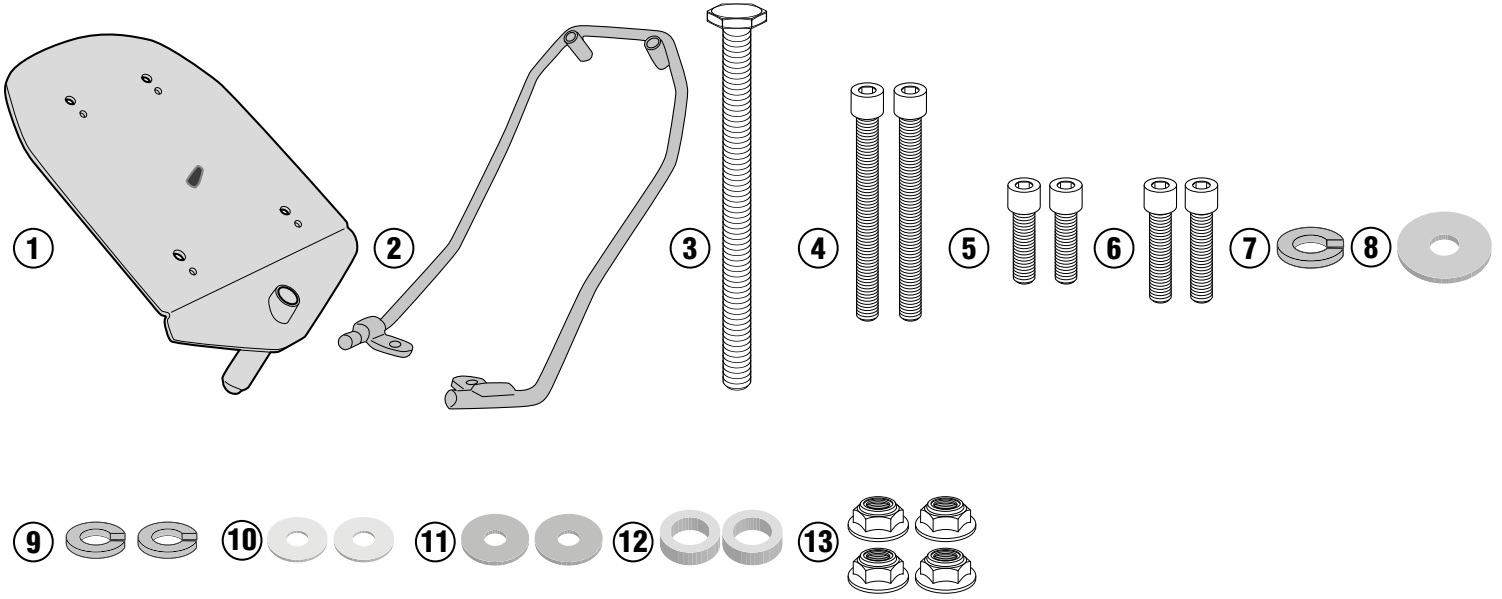

SR7055 - KR7055

PORTAPACCO SPECIFICO - SPECIFIC HOLDER - PORTE-PAQUET SPÉCIFIQUE - SPEZIFISCHER TRÄGER - PORTA-EQUIPAJE ESPECÍFICO - TRANSPORTADOR ESPECÍFICO

SYM JET 14 125 (2017/2018)

N°	Descrizione	Caratteristiche	Codice	Quantità
1	Supporto superiore - Support higher - Support supérieur Halterung höher - Soporte superior - Apoio superior	-	GL3728V	1
2	Supporto inferiore - Lower support - Support inférieur - Soporte inferior - Untere Halterung - Suporte inferior	-	GNB2035V	1
3	Vite - Screw Vis - Schraube Tornillo - Parafuso	TE M8X120	8120TE	1
4	Vite - Screw Vis - Schraube Tornillo - Parafuso	TCEI M6X55	655TCEI	2
5	Vite - Screw Vis - Schraube Tornillo - Parafuso	TCEI M6X20	620TCEI	2
6	Vite - Screw Vis - Schraube Tornillo - Parafuso	TCEI M6X25	625TCEI	2
7	Rondella spaccata - Split washer Scheibe - Rondelle fendue Arandela seccionada - Arruela Dentada	Ø8	Z1060	1
8	Rondella - Washer Rondelle - Scheibe Arandela - Arruela	Ø8	258RON	1
9	Rondella spaccata - Split washer Scheibe - Rondelle fendue Arandela seccionada - Arruela Dentada	Ø6	Z1063	2
10	Rondella Inox - Stainless Steel Washer - Rondelle Inox -Rostfreie Unterlegscheibe Aus Stahl - Arandela Inox - Arruela Lisa De Aço Inox	Ø6	616RONX	2
11	Rondella - Washer Rondelle - Scheibe Arandela - Arruela	Ø6	618RON	2
12	Distanziale - Spacer Entretoise - Distanzstueck Distanciador - Espaçado	Ø10x3 Foro 6,5mm	C10L3F6,5T	2
13	Dado - Bolt - Ecrou Mutter - Tuerca - Porca	Dado Autobloccante Flangiato Ribassato M6	6DADIABFN	4
14	Componenti Originali - Original Parts Parties Originales - Original Bauteile Componentes Originales - Componentes Originais	-	-	-
15	Particolari Inclusi Nel Kit Viteria Della Piastra Components Included In The Fitting Kit Of The Plate Pièces Inclues Dans Le Kit De Vis De La Platine Die Einzelnen Teile Sind Bei Montagekit Der Platte Enthalten Despieces Incluidos En El Kit De Anclajes De La Parrilla Explodiu Incluído No Kit As Âncoras Da Grelha	-	-	-

SR7055 - KR7055

PORTAPACCO SPECIFICO - SPECIFIC HOLDER - PORTE-PAQUET SPÉCIFIQUE - SPEZIFISCHER TRÄGER - PORTA-EQUIPAJE ESPECÍFICO - TRANSPORTADOR ESPECÍFICO

SYM JET 14 125 (2017/2018)