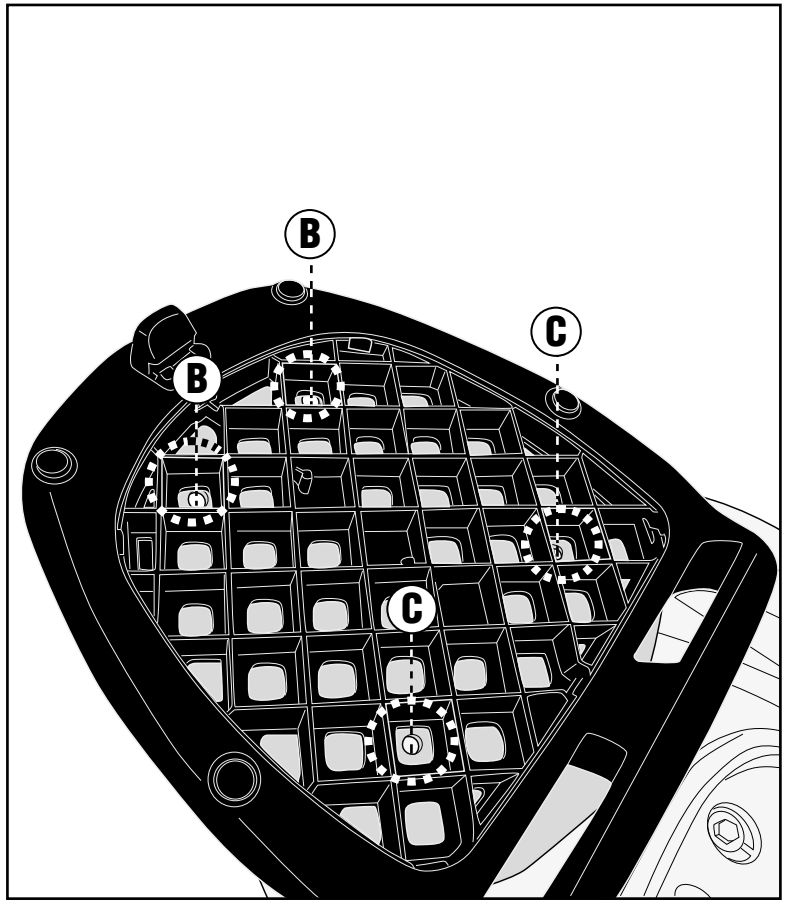

SR7055 - KR7055

PORTAPACCO SPECIFICO - SPECIFIC HOLDER - PORTE-PAQUET SPÉCIFIQUE - SPEZIFISCHER TRÄGER - PORTA-EQUIPAJE ESPECÍFICO - TRANSPORTADOR ESPECÍFICO

SYM JET 14 125 (2017/2018)

ISTRUZIONI DI MONTAGGIO - MOUNTING INSTRUCTIONS
INSTRUCTIONS DE MONTAGE - BAUANLEITUNG
INSTRUCCIONES DE MONTAJE - INSTRUÇÕES DE MONTAGEM