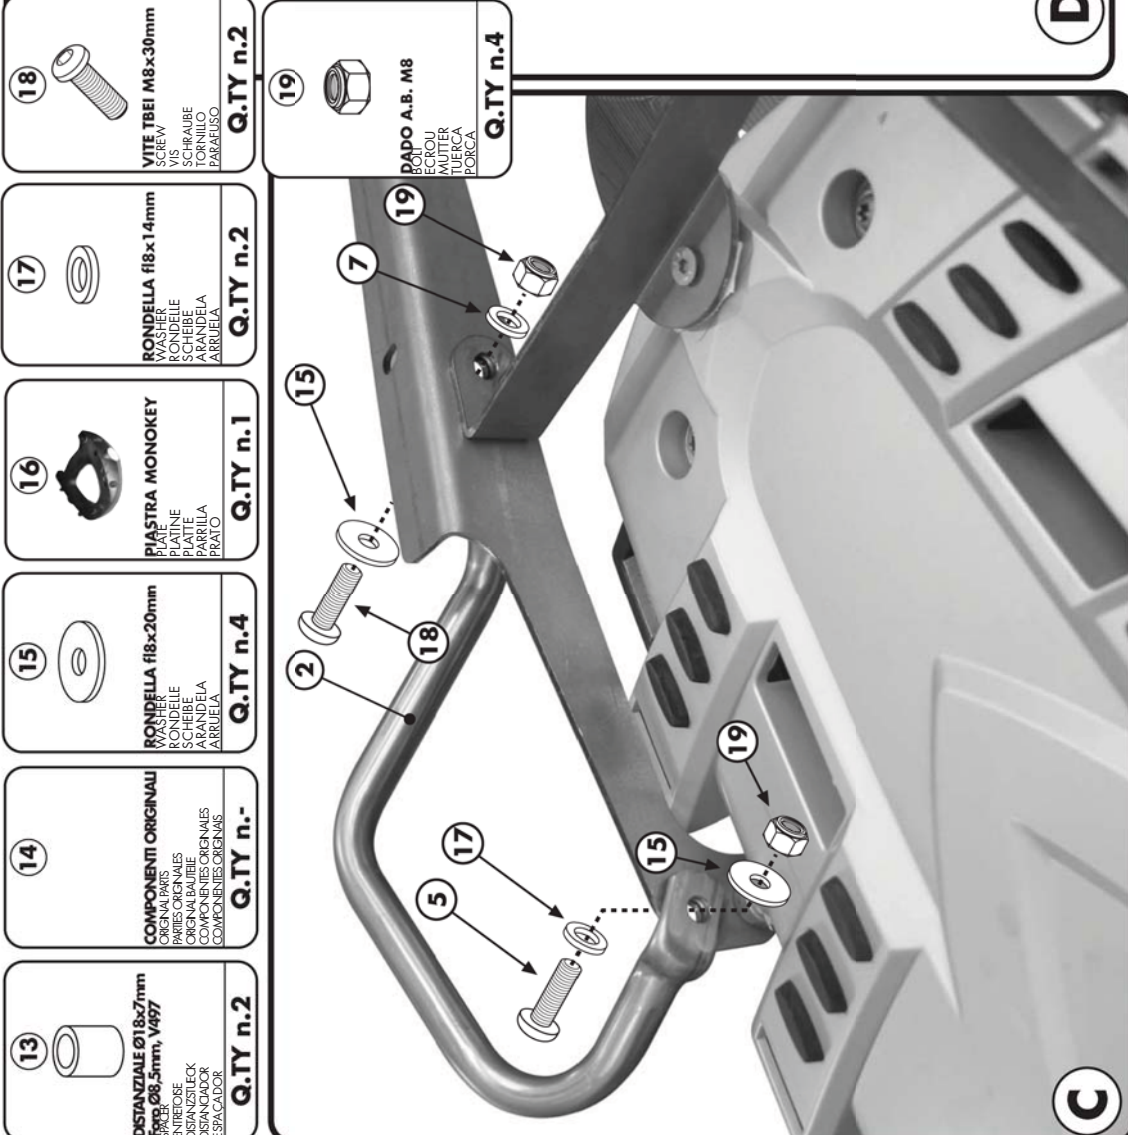

PORTAVALIGIA SPECIFICO - SPECIFIC CASE HOLDER
PORTE-VALISE SPECIFIQUE - SPECIFISCHER KOFFER-TRÄGER
PORTA-EQUIPAJE ESPECIFICO - TRANSPORTADOR ESPECIFICO

BMW R1200GS '04/'08

ISTRUZIONI DI MONTAGGIO - MOUNTING INSTRUCTIONS - INSTRUCCIONES DE MONTAJE
BAUANLEITUNG - INSTRUÇÕES DE MONTAJE - INSTRUÇÕES DE MONTAJE

13 **DISTANZIALE Ø18x7mm
SPACER Ø8,5mm, V497**
ENTRETOISE
DISTANZBLECK
DISTANCIADOR
ESPACADOR
Q.TY n.-

14 **COMPONENTI ORIGINALI**
ORIGINAL PARTS
PARTES ORIGINALES
ORIGINALBAUTEILE
COMPONENTES ORIGINALES
COMPONENTES ORIGINAIS
Q.TY n.-

15 **RONDELLA fibx20mm**
WASHER
RONDELLE
SCHEIBE
ARANDELA
ARRUELA
Q.TY n.4

16 **PIASTRA MONOKEY**
PLATINE
PLATINE
PLATTE
PARRILLA
PRATO
Q.TY n.1

17 **RONDELLA fibx14mm**
WASHER
RONDELLE
SCHEIBE
ARANDELA
ARRUELA
Q.TY n.2

18 **VITE TBEI M8x30mm**
SCREW
VIS
SCHRAUBE
TORNILLO
PARAFUSO
Q.TY n.2

19 **DADO A.B. M8**
BUSH
ECROU
MUTTER
TUERCA
PORCA
Q.TY n.4

7 **RONDELLA Ø8mm**
WASHER
RONDELLE
SCHEIBE
ARANDELA
ARRUELA
Q.TY n.2

8 **VITE TCEI M6x35mm**
SCREW
VIS
SCHRAUBE
TORNILLO
PARAFUSO
Q.TY n.4

9 **RONDELLA Ø6mm**
WASHER
RONDELLE
SCHEIBE
ARANDELA
ARRUELA
Q.TY n.4

10 **RONDELLA Ø6x20mm**
WASHER
RONDELLE
SCHEIBE
ARANDELA
ARRUELA
Q.TY n.4

11 **DADO A.B. M6**
BUSH
ECROU
MUTTER
TUERCA
PORCA
Q.TY n.4

12 **COPRIFORO**
5091
Q.TY n.6