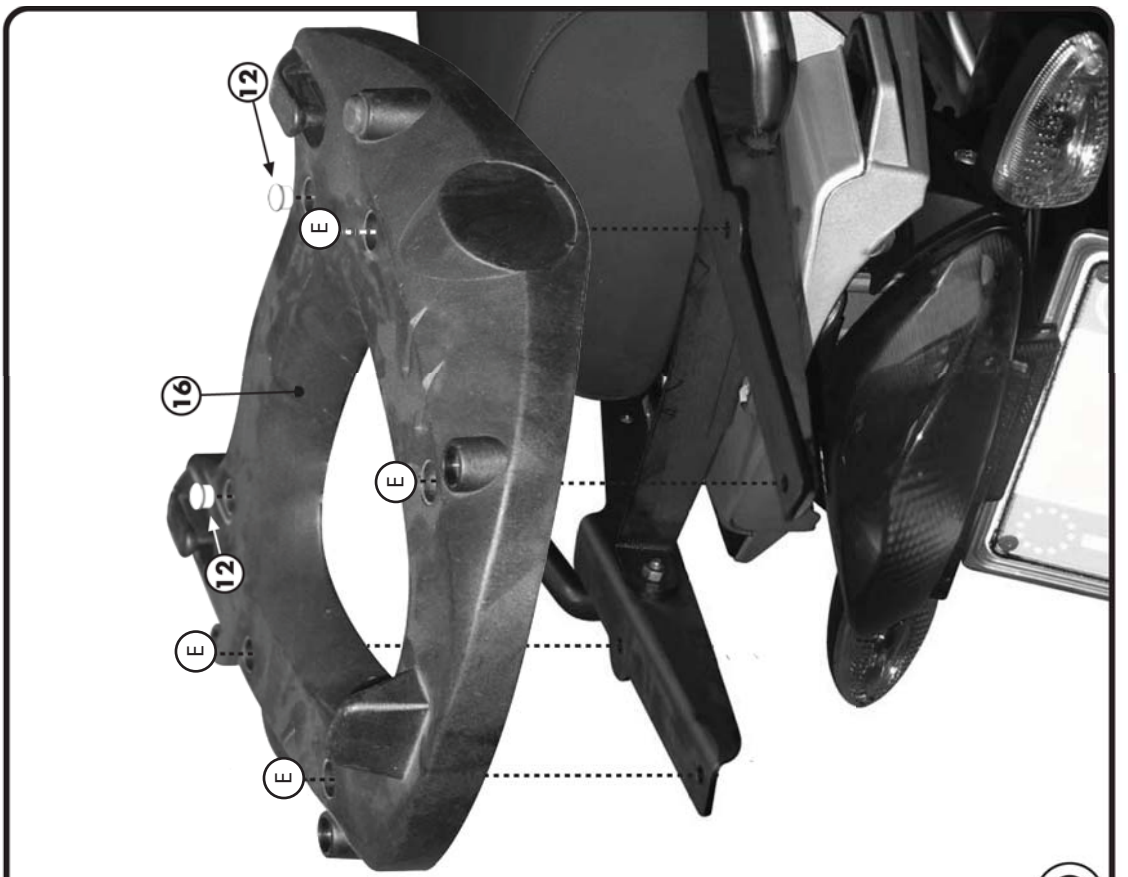

PORTAVALIGIA SPECIFICO - SPECIFIC CASE HOLDER
PORTE-VALISE SPECIFIQUE - SPECIFISCHER KOFFER-TRÄGER
PORTA-EQUIPAJE ESPECIFICO - TRANSPORTADOR ESPECIFICO

BMW R1200GS '04/'08

ISTRUZIONI DI MONTAGGIO - MOUNTING INSTRUCTIONS - INSTRUCCIONES DE MONTAJE
BAUANLEITUNG - INSTRUÇÕES DE MONTAJE - INSTRUÇÕES DE MONTAJE

13 **DISTANZIALE Ø18x7mm
SPACER Ø8,5mm, V497**
ENTRETOISE
DISTANZBLECK
DISTANCIADOR
ESPACADOR
Q.TY n.-

14 **COMPONENTI ORIGINALI**
ORIGINAL PARTS
PARTES ORIGINALES
ORIGINALBAUTEILE
COMPONENTES ORIGINALES
COMPONENTES ORIGINAIS
Q.TY n.-

15 **RONDELLA fibx20mm**
WASHER
RONDELLE
SCHEIBE
ARANDELA
ARRUELA
Q.TY n.4

16 **PIASTRA MONOKEY**
PLATINE
PLATINE
PLATTE
PARRILLA
PRATO
Q.TY n.1

17 **RONDELLA fibx14mm**
WASHER
RONDELLE
SCHEIBE
ARANDELA
ARRUELA
Q.TY n.2

18 **VITE TBEI M8x30mm**
SCREW
VIS
SCHRAUBE
TORNILLO
PARAFUSO
Q.TY n.2

19 **DADO A.B. M8**
BUSH
ECROU
MUTTER
TUERCA
PORCA
Q.TY n.4

7 **RONDELLA Ø8mm**
WASHER
RONDELLE
SCHEIBE
ARANDELA
ARRUELA
Q.TY n.2

8 **VITE TCEI M6x35mm**
SCREW
VIS
SCHRAUBE
TORNILLO
PARAFUSO
Q.TY n.4

9 **RONDELLA Ø6mm**
WASHER
RONDELLE
SCHEIBE
ARANDELA
ARRUELA
Q.TY n.4

10 **RONDELLA Ø6x20mm**
WASHER
RONDELLE
SCHEIBE
ARANDELA
ARRUELA
Q.TY n.4

11 **DADO A.B. M6**
BUSH
ECROU
MUTTER
TUERCA
PORCA
Q.TY n.4

12 **COPRIFORO**
5091
Q.TY n.6