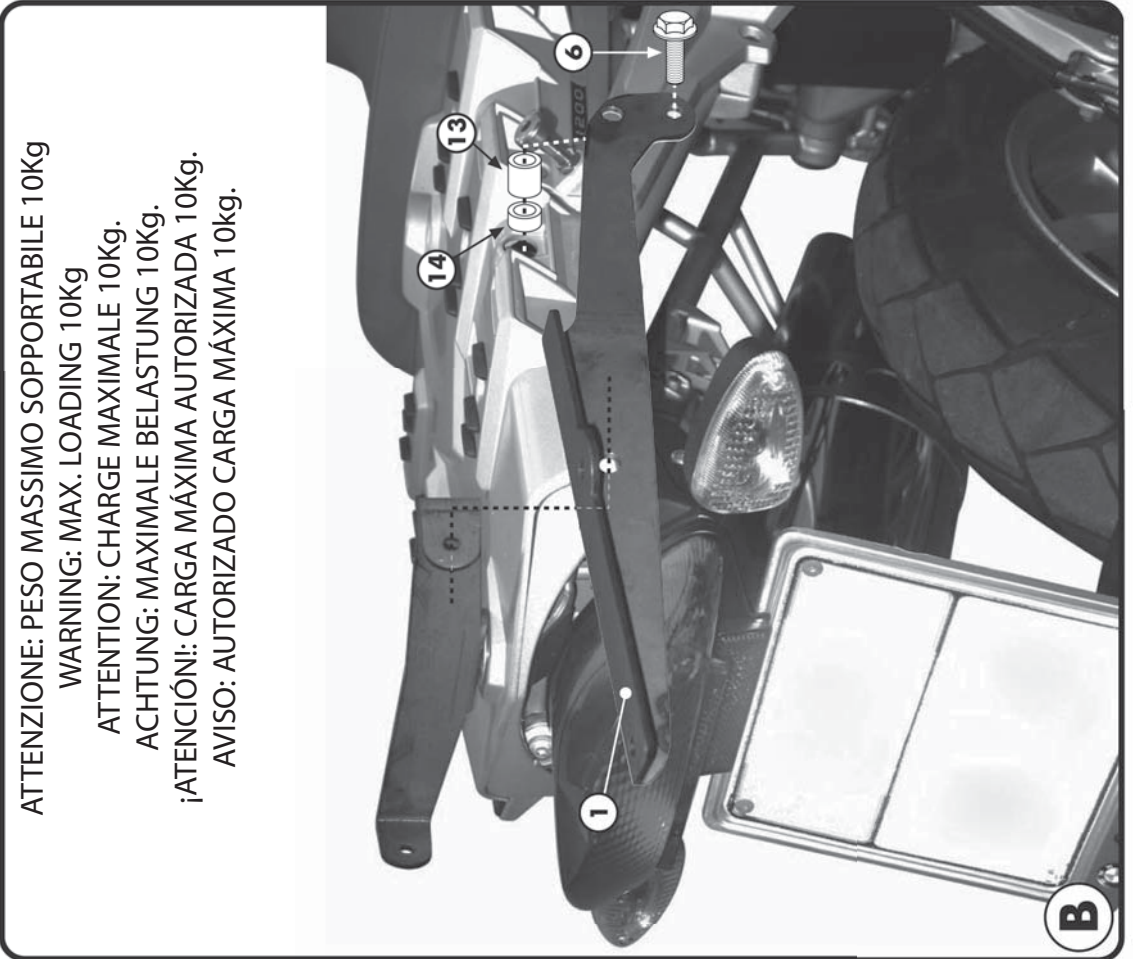

SR689 - KR689

ATTENZIONE: PESO MASSIMO SOPPORTABILE 10Kg

WARNING: MAX. LOADING 10Kg

ATTENTION: CHARGE MAXIMALE 10Kg.

ACHTUNG: MAXIMALE BELASTUNG 10Kg.

¡ATENCIÓN! CARGA MÁXIMA AUTORIZADA 10Kg.

AVISO: AUTORIZADO CARGA MÁXIMA 10kg.