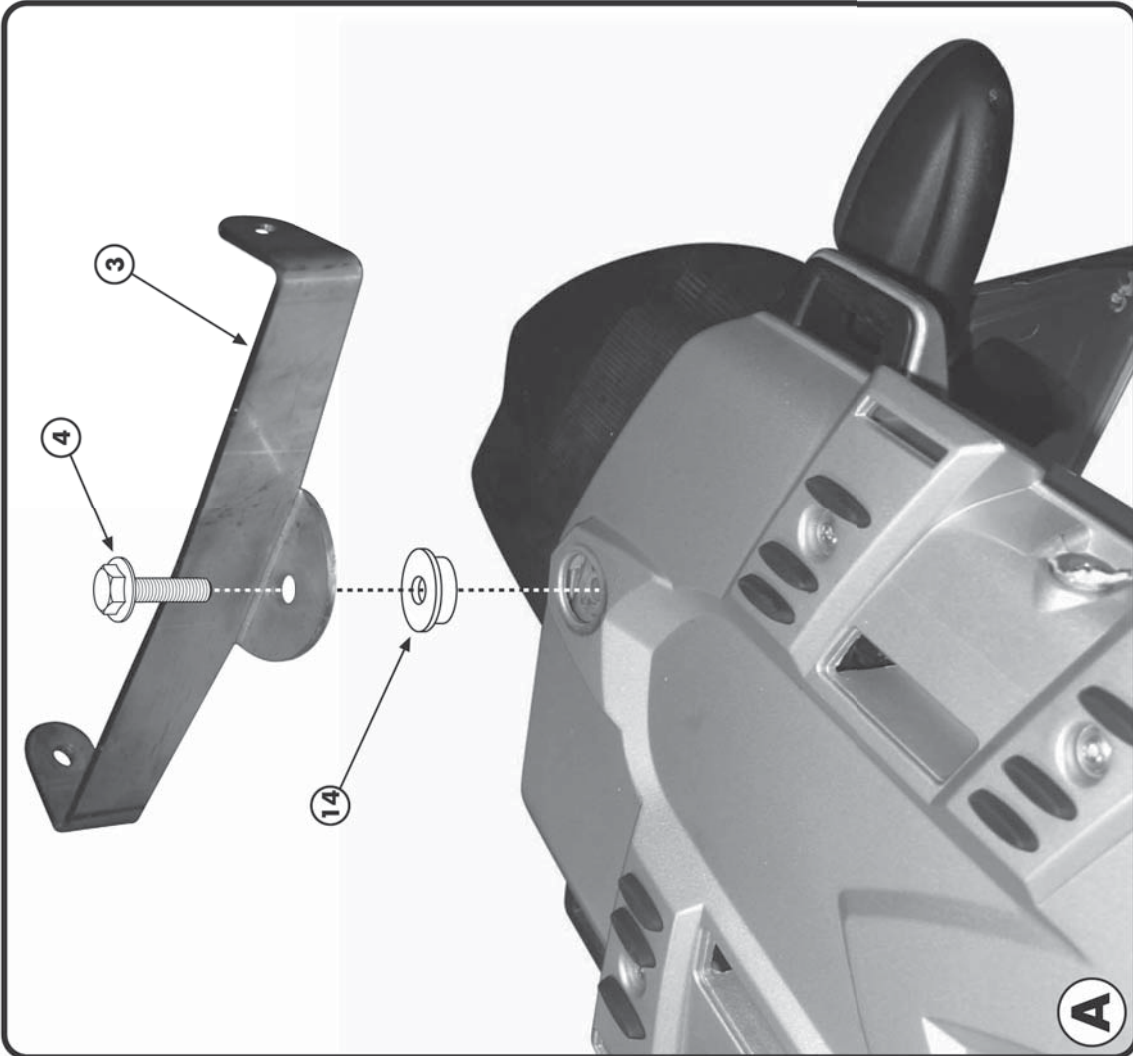

PORTAVALIGIA SPECIFICO - SPECIFIC CASE HOLDER
PORTE-VALISE SPECIFIQUE - SPECIFISCHER KOFFER-TRÄGER
PORTA-EQUIPAJE ESPECIFICO - TRANSPORTADOR ESPECIFICO

BMW R1200GS '04/'08

ISTRUZIONI DI MONTAGGIO - MOUNTING INSTRUCTIONS - INSTRUCCIONS DE MONTAGE
BAUANLEITUNG - INSTRUCCIONES DE MONTAJE - INSTRUÇÕES DE MONTAGEM

SR689 - KR689

ATTENZIONE: PESO MASSIMO SOPPORTABILE 10Kg

WARNING: MAX. LOADING 10Kg

ATTENTION: CHARGE MAXIMALE 10Kg.

ACHTUNG: MAXIMALE BELASTUNG 10Kg.

¡ATENCIÓN! CARGA MÁXIMA AUTORIZADA 10Kg.

AVISO: AUTORIZADO CARGA MÁXIMA 10kg.