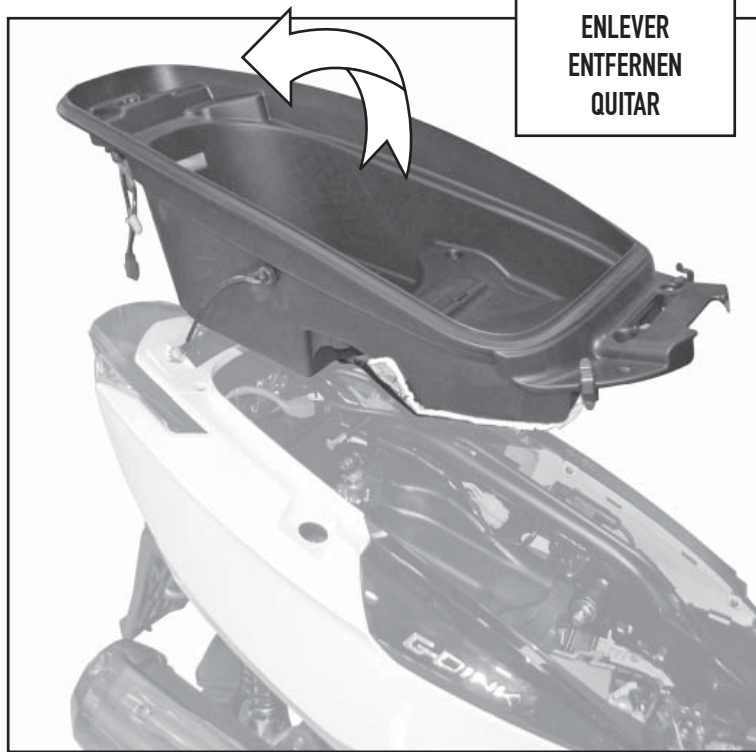

SR6101 - KR6101

PORTAPACCO SPECIFICO - SPECIFIC HOLDER - PORTE-PAQUET SPÉCIFIQUE - SPEZIFISCHER TRÄGER - PORTA-EQUIPAJE ESPECÍFICO

KYMCO G-Dink 125-300 (2012)

N°	Descrizione	Caratteristiche	Codice	Quantità	
1	Supporto - Support Support - Halter - Soporte	-	-	1	
2	Supporto - Support Support - Halter - Soporte	-	-	2 (Dx,Sx)	
3	Vite - Screw Vis - Schraube Tornillo	TEF M8x16		2	
4	Vite - Screw Vis - Schraube Tornillo	TEF M8x30		2	
5	Vite - Screw Vis - Schraube Tornillo	TEF M8x35		2	
6	Vite - Screw Vis - Schraube Tornillo	TE M10x55 passo 1,25		2	
7	Distanziale - Spacer Entretoise - Distanzstueck Distanciador	Ø18x10 foro 8.5mm	V061	2	
8	Distanziale - Spacer Entretoise - Distanzstueck Distanciador	Ø18x15.5	V076	2	
9	Rondella - Washer Rondelle - Scheibe - Arandela	Ø10		4	
10	Componenti Originali Original Parts Parties Originales Original Bauteile Componentes Originales				

SR6101 - KR6101

PORTAPACCO SPECIFICO - SPECIFIC HOLDER - PORTE-PAQUET SPÉCIFIQUE - SPEZIFISCHER TRÄGER - PORTA-EQUIPAJE ESPECÍFICO

KYMCO G-Dink 125-300 (2012)

TOGLIERE
REMOVE
ENLEVER
ENTFERNEN
QUITAR

ATTENZIONE: CARICO MASSIMO, 3Kg
WARNING: MAX LOAD, 3Kg.
ATTENTION: CHARGE MAXIMUM, 3Kg.
ACHTUNG: MAX, 3Kg.
¡ATENCIÓN!: CARGA MÁXIMA, 3Kg.