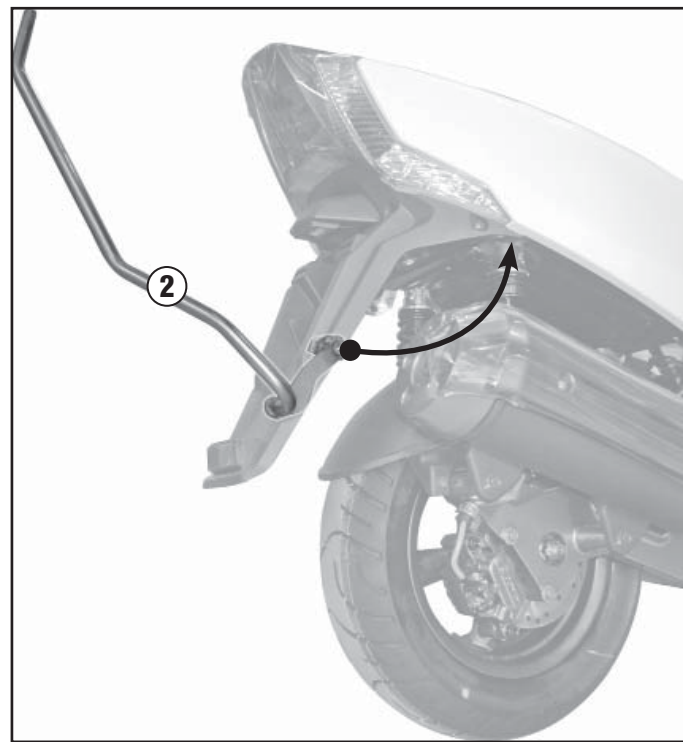

SR6101 - KR6101

PORTAPACCO SPECIFICO - SPECIFIC HOLDER - PORTE-PAQUET SPÉCIFIQUE - SPEZIFISCHER TRÄGER - PORTA-EQUIPAJE ESPECÍFICO

KYMCO G-Dink 125-300 (2012)

N°	Descrizione	Caratteristiche	Codice	Quantità	
1	Supporto - Support Support - Halter - Soporte	-	-	1	
2	Supporto - Support Support - Halter - Soporte	-	-	2 (Dx,Sx)	
3	Vite - Screw Vis - Schraube Tornillo	TEF M8x16		2	
4	Vite - Screw Vis - Schraube Tornillo	TEF M8x30		2	
5	Vite - Screw Vis - Schraube Tornillo	TEF M8x35		2	
6	Vite - Screw Vis - Schraube Tornillo	TE M10x55 passo 1,25		2	
7	Distanziale - Spacer Entretoise - Distanzstueck Distanciador	Ø18x10 foro 8.5mm	V061	2	
8	Distanziale - Spacer Entretoise - Distanzstueck Distanciador	Ø18x15.5	V076	2	
9	Rondella - Washer Rondelle - Scheibe - Arandela	Ø10		4	
10	Componenti Originali Original Parts Parties Originales Original Bauteile Componentes Originales				

SR6101 - KR6101

PORTAPACCO SPECIFICO - SPECIFIC HOLDER - PORTE-PAQUET SPÉCIFIQUE - SPEZIFISCHER TRÄGER - PORTA-EQUIPAJE ESPECÍFICO

KYMCO G-Dink 125-300 (2012)

TOGLIERE
REMOVE
ENLEVER
ENTFERNEN
QUITAR

ATTENZIONE: CARICO MASSIMO, 3Kg
WARNING: MAX LOAD, 3Kg.
ATTENTION: CHARGE MAXIMUM, 3Kg.
ACHTUNG: MAX, 3Kg.
¡ATENCIÓN!: CARGA MÁXIMA, 3Kg.