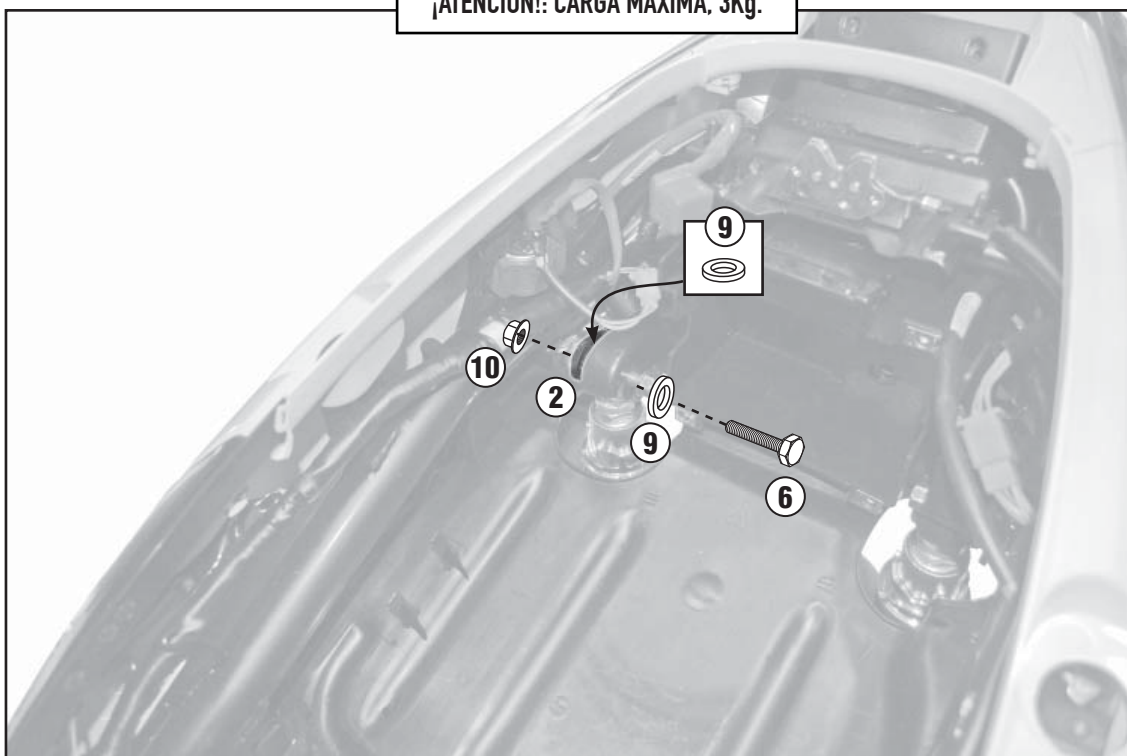

SR6101 - KR6101

PORTAPACCO SPECIFICO - SPECIFIC HOLDER - PORTE-PAQUET SPÉCIFIQUE - SPEZIFISCHER TRÄGER - PORTA-EQUIPAJE ESPECÍFICO

KYMCO G-Dink 125-300 (2012)

N°	Descrizione	Caratteristiche	Codice	Quantità	
1	Supporto - Support Support - Halter - Soporte	-	-	1	
2	Supporto - Support Support - Halter - Soporte	-	-	2 (Dx,Sx)	
3	Vite - Screw Vis - Schraube Tornillo	TEF M8x16		2	
4	Vite - Screw Vis - Schraube Tornillo	TEF M8x30		2	
5	Vite - Screw Vis - Schraube Tornillo	TEF M8x35		2	
6	Vite - Screw Vis - Schraube Tornillo	TE M10x55 passo 1,25		2	
7	Distanziale - Spacer Entretoise - Distanzstueck Distanciador	Ø18x10 foro 8.5mm	V061	2	
8	Distanziale - Spacer Entretoise - Distanzstueck Distanciador	Ø18x15.5	V076	2	
9	Rondella - Washer Rondelle - Scheibe - Arandela	Ø10		4	
10	Componenti Originali Original Parts Parties Originales Original Bauteile Componentes Originales				

SR6101 - KR6101

PORTAPACCO SPECIFICO - SPECIFIC HOLDER - PORTE-PAQUET SPÉCIFIQUE - SPEZIFISCHER TRÄGER - PORTA-EQUIPAJE ESPECÍFICO

KYMCO G-Dink 125-300 (2012)

TOGLIERE
REMOVE
ENLEVER
ENTFERNEN
QUITAR

ATTENZIONE: CARICO MASSIMO, 3Kg
WARNING: MAX LOAD, 3Kg.
ATTENTION: CHARGE MAXIMUM, 3Kg.
ACHTUNG: MAX, 3Kg.
¡ATENCIÓN!: CARGA MÁXIMA, 3Kg.

SR6101 - KR6101

PORTAPACCO SPECIFICO - SPECIFIC HOLDER - PORTE-PAQUET SPÉCIFIQUE - SPEZIFISCHER TRÄGER - PORTA-EQUIPAJE ESPECÍFICO

KYMCO G-Dink 125-300 (2012)