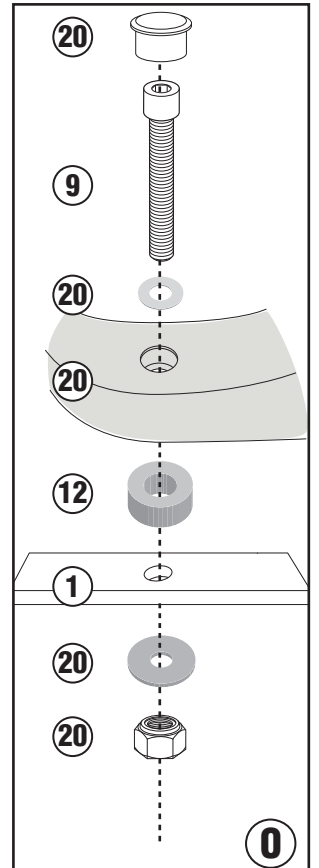

N°	Descrizione	Caratteristiche	Codice	Quantità
1	Piastra di supporto - Support plate Plaque de support - Trägerplatte Pletina de soporte - Placa de apoio	-	GL4055DXV GL4055SXV	2(Right; Left)
2	Supporto superiore - Support higher - Support supérieur Halterung höher - Soporte superior - Apoio superior	-	GL4057V	2
3	Supporto inferiore - Lower support - Support inférieur - Soporte inferior - Untere Halterung - Suporte inferior	-	GNB2117SXV GNB2117DXV	2
4	Vite - Screw Vis - Schraube Tornillo - Parafuso	TSP M6x35	635TSP	2
5	Vite - Screw Vis - Schraube Tornillo - Parafuso	TBEI M6x35	635TBEI	2
6	Vite - Screw Vis - Schraube Tornillo - Parafuso	TCEI M8x110	8110TCEI	2
7	Vite - Screw Vis - Schraube Tornillo - Parafuso	TCEI M8x55	855TCEI	2
8	Vite - Screw Vis - Schraube Tornillo - Parafuso	TBEI M6x30	630TBEI	6
9	Vite - Screw Vis - Schraube Tornillo - Parafuso	TCEI M6x35	635TCEI	6
10	Rondella - Washer Rondelle - Scheibe Arandela - Arruela	Ø6	6RON	2
11	Rondella - Washer Rondelle - Scheibe Arandela - Arruela	Ø8	820RON	2
12	Distanziale - Spacer Entretoise - Distanzstueck Distanciador - Espaçador	Ø16x7 Foro 8,2mm	C16L7F8,2T	6
13	Distanziale - Spacer Entretoise - Distanzstueck Distanciador - Espaçador	Ø14x10 Foro 6,5mm	C14L10F6,5T	2
14	Distanziale - Spacer Entretoise - Distanzstueck Distanciador - Espaçador	Ø14x12 Foro 6,5mm	C14L12F6,5T	2
15	Distanziale - Spacer Entretoise - Distanzstueck Distanciador - Espaçador	Ø14x22 Foro 8,5mm	C14L22F8,5T	2
16	Distanziale - Spacer Entretoise - Distanzstueck Distanciador - Espaçador	Ø16x4 Foro 8,5mm	C16L4F8,5T	2
17	Distanziale - Spacer Entretoise - Distanzstueck Distanciador - Espaçador	Ø18x11 Foro 8,3mm	C18L11F8,3T	2

BMW F750GS (2018/2019) / BMW F850GS (2018/2019)

TIGHTENING TORQUE 10Nm

M9 PLATE

TIGHTENING TORQUE 10Nm

M5/M5M/M6M PLATE

ISTRUZIONI DI MONTAGGIO - MOUNTING INSTRUCTIONS
 INSTRUCCIONES DE MONTAJE - BAUANLEITUNG
 INSTRUCCIONES DE MONTAJE - INSTRUÇÕES DE MONTAGEM