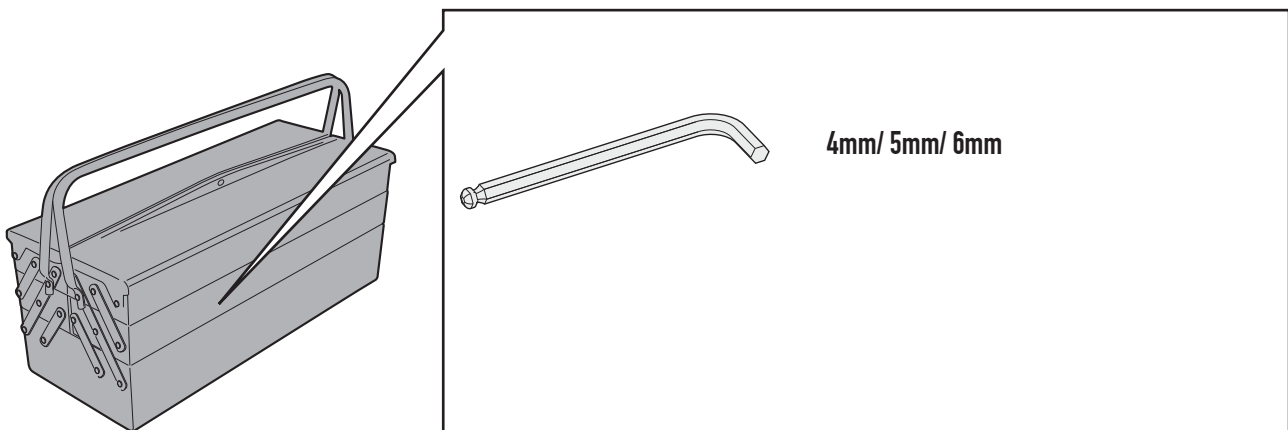

SR5129 - KR5129

PORTAPACCO SPECIFICO - SPECIFIC HOLDER - PORTE-PAQUET SPÉCIFIQUE - SPEZIFISCHER TRÄGER - PORTA-EQUIPAJE ESPECÍFICO - TRANSPORTADOR ESPECÍFICO

BMW F750GS (2018/2019) / BMW F850GS (2018/2019)

N°	Descrizione	Caratteristiche	Codice	Quantità
18	Componenti Originali - Original Parts Parties Originales - Original Bauteile Componentes Originales - Componentes Originais	-	-	-
19	Particolari Inclusi nel PLR5127/PL5127CAM Components Included In The PLR5127/PL5127CAM Pièces Incluses Dans PLR5127/PL5127CAM Die Einzelnen Teile Sind Bei PLR5127/PL5127CAM Despieces Incluidos PLR5127/PL5127CAM Componentes incluidos na PLR5127/PL5127CAM	-	-	-
20	Particolari Inclusi Nel Kit Della Piastra Components Included In The Kit Of The Plate Pièces Incluses Dans Le Kit De La Platine Die Einzelnen Teile Sind Bei Montagekit Der Platte Enthalten Despieces Incluidos En El Kit De La Parrilla Explodiu incluído no Kit da grelha	-	-	-