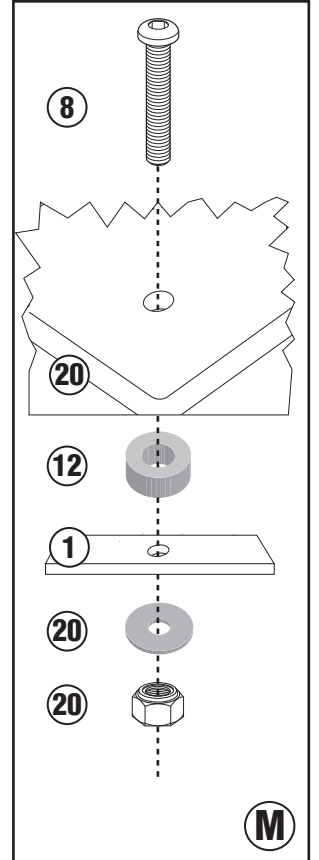

SR5129 - KR5129

PORTAPACCO SPECIFICO - SPECIFIC HOLDER - PORTE-PAQUET SPÉCIFIQUE - SPEZIFISCHER TRÄGER - PORTA-EQUIPAJE ESPECÍFICO - TRANSPORTADOR ESPECÍFICO

BMW F750GS (2018/2019) / BMW F850GS (2018/2019)

TIGHTENING TORQUE 10Nm

M9 PLATE