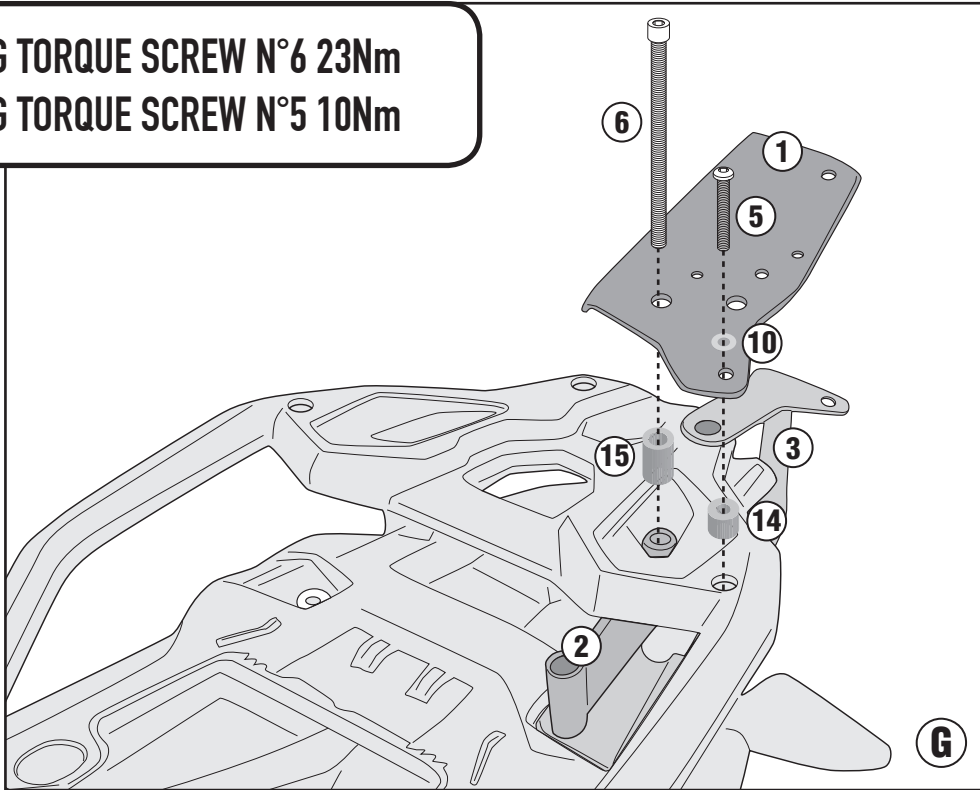

SR5129 - KR5129

PORTAPACCO SPECIFICO - SPECIFIC HOLDER - PORTE-PAQUET SPÉCIFIQUE - SPEZIFISCHER TRÄGER - PORTA-EQUIPAJE ESPECÍFICO - TRANSPORTADOR ESPECÍFICO

BMW F750GS (2018/2019) / BMW F850GS (2018/2019)

TIGHTENING TORQUE SCREW N°6 23Nm
TIGHTENING TORQUE SCREW N°5 10Nm