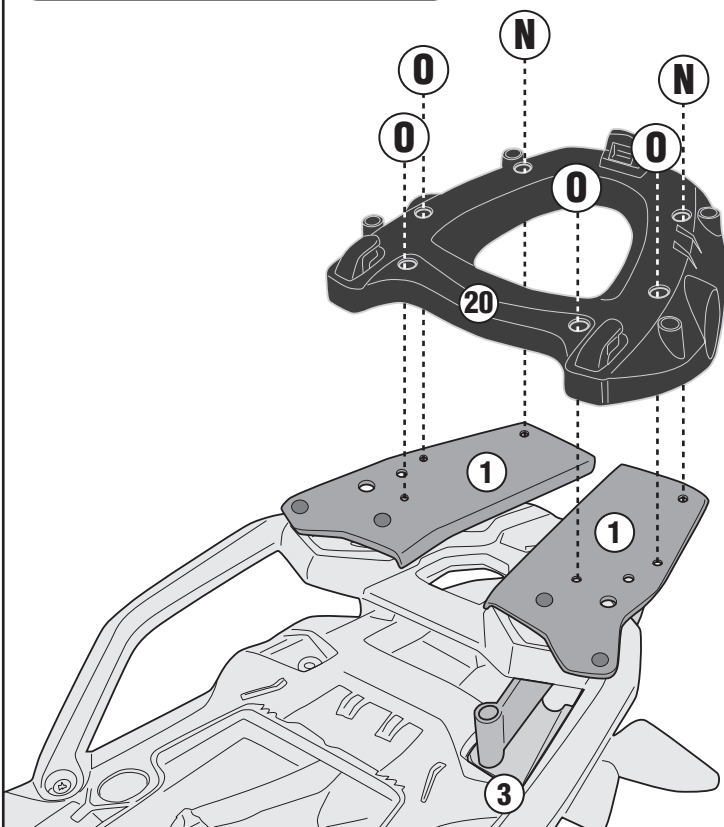

BMW F750GS (2018/2019) / BMW F850GS (2018/2019)

TIGHTENING TORQUE 10Nm

M9 PLATE

TIGHTENING TORQUE 10Nm

M5/M5M/M6M PLATE

ISTRUZIONI DI MONTAGGIO - MOUNTING INSTRUCTIONS
 INSTRUCCIONES DE MONTAJE - BAUANLEITUNG
 INSTRUCCIONES DE MONTAJE - INSTRUÇÕES DE MONTAGEM