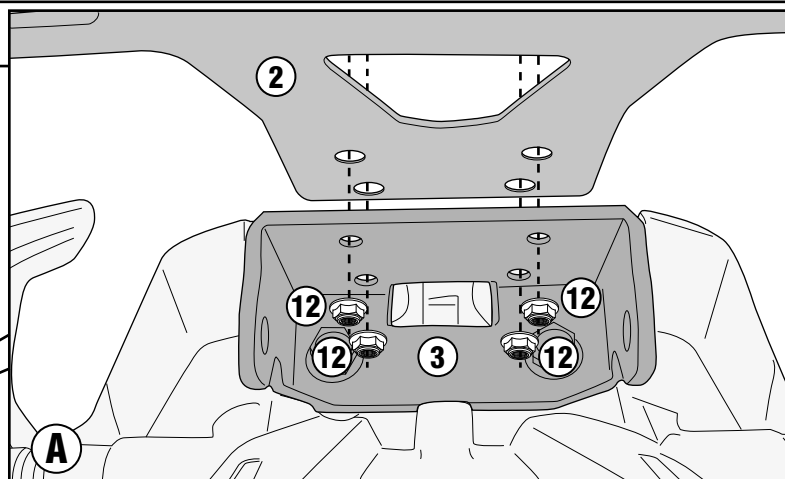

SR5125 - KR5125

PORTAPACCO SPECIFICO - SPECIFIC HOLDER - PORTE-PAQUET SPÉCIFIQUE - SPEZIFISCHER TRÄGER - PORTA-EQUIPAJE ESPECÍFICO - TRANSPORTADOR ESPECÍFICO

BMW G310 R (2017)

ISTRUZIONI DI MONTAGGIO - MOUNTING INSTRUCTIONS
INSTRUCTIONS DE MONTAGE - BAUANLEITUNG
INSTRUCCIONES DE MONTAJE - INSTRUÇÕES DE MONTAGEM