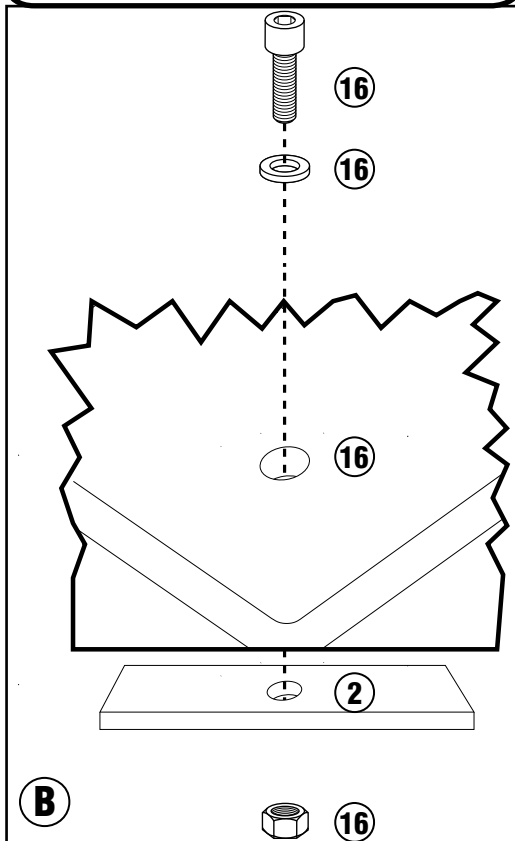

FOR M5 - M5M - M6M - M7 PLATE