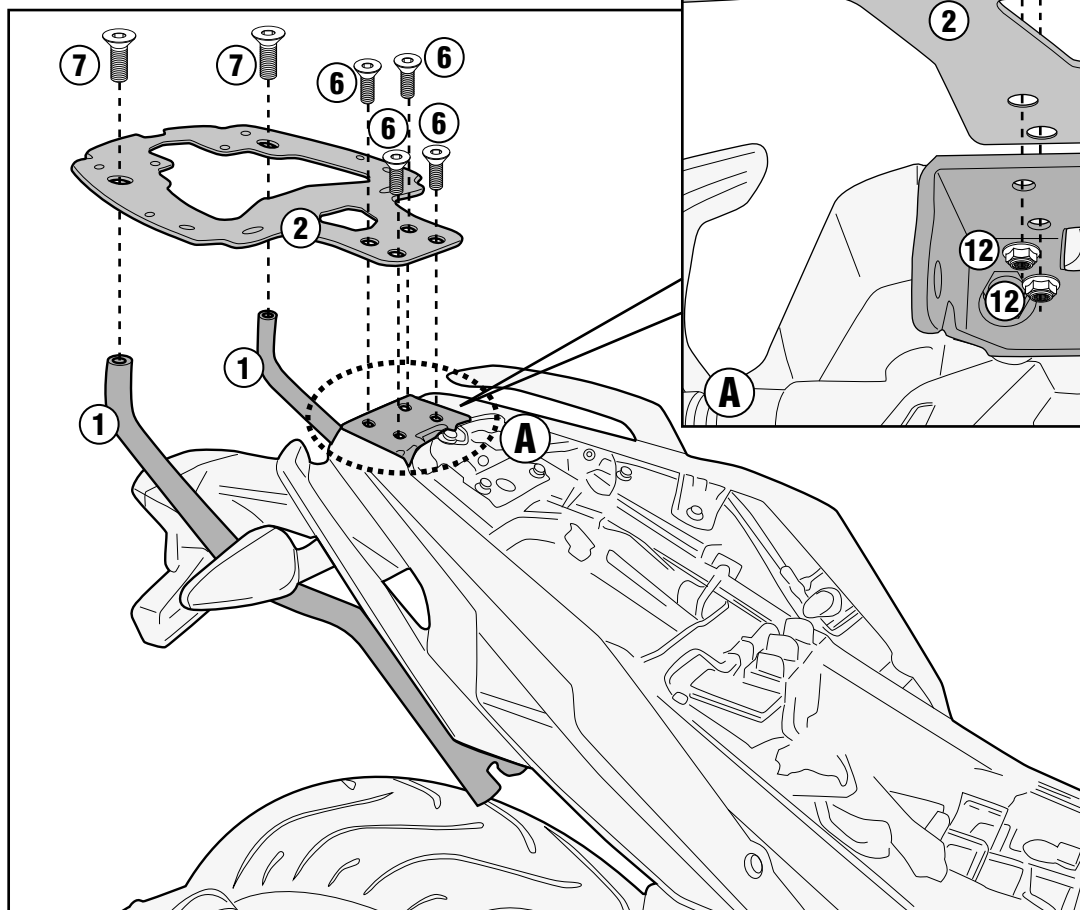

SR5125 - KR5125

PORTAPACCO SPECIFICO - SPECIFIC HOLDER - PORTE-PAQUET SPÉCIFIQUE - SPEZIFISCHER TRÄGER - PORTA-EQUIPAJE ESPECÍFICO - TRANSPORTADOR ESPECÍFICO

BMW G310 R (2017)

ISTRUZIONI DI MONTAGGIO - MOUNTING INSTRUCTIONS
INSTRUCTIONS DE MONTAGE - BAUANLEITUNG
INSTRUCCIONES DE MONTAJE - INSTRUÇÕES DE MONTAGEM