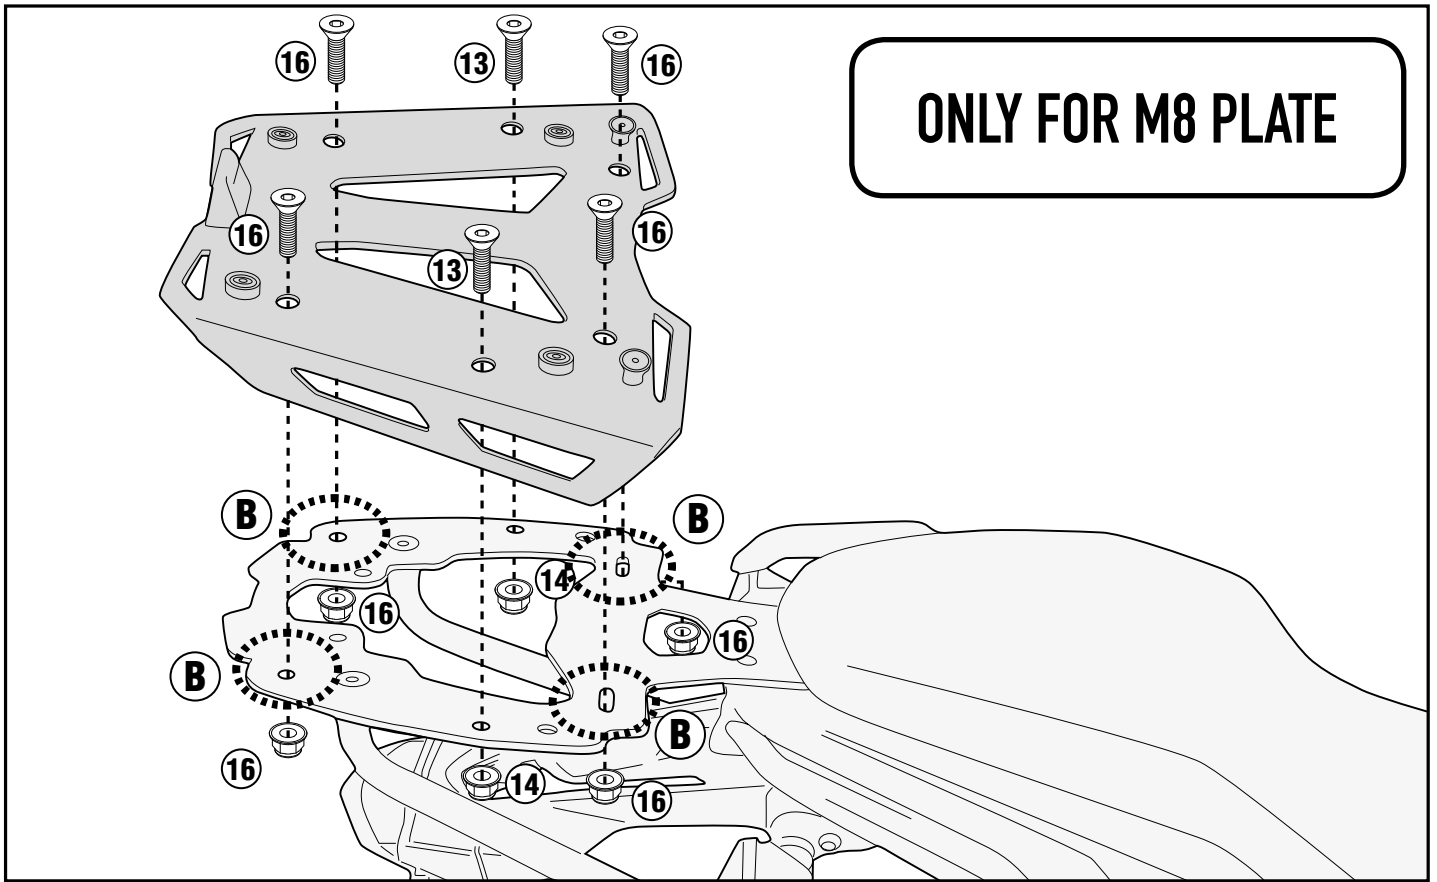

SR5125 - KR5125

PORTAPACCO SPECIFICO - SPECIFIC HOLDER - PORTE-PAQUET SPÉCIFIQUE - SPEZIFISCHER TRÄGER - PORTA-EQUIPAJE ESPECÍFICO - TRANSPORTADOR ESPECÍFICO

BMW G310 R (2017)