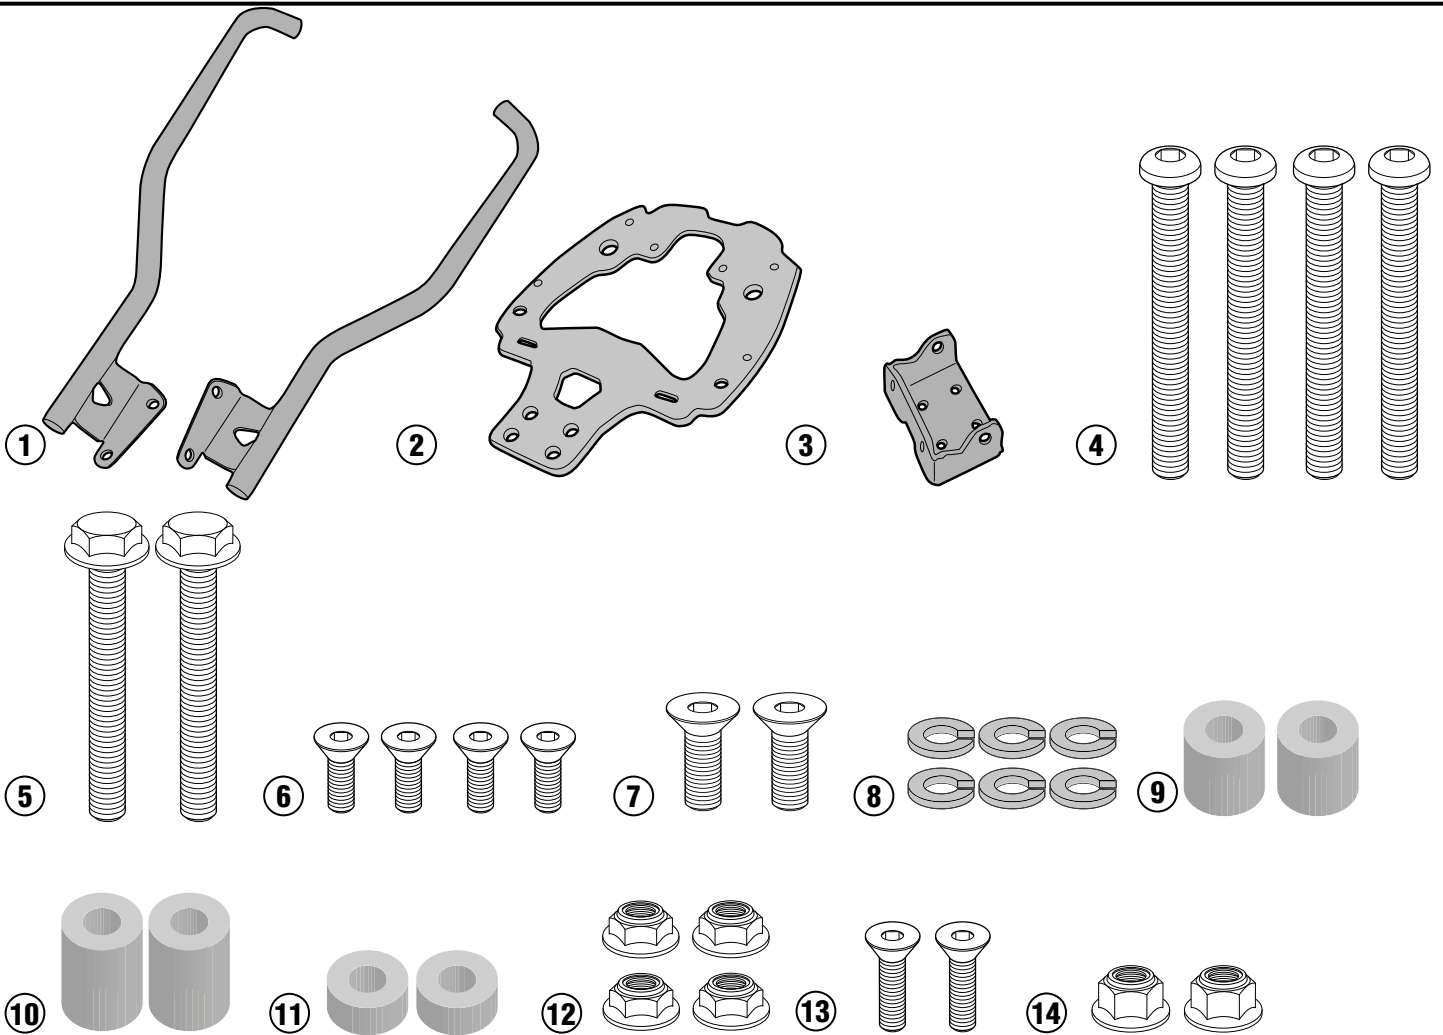

SR5125 - KR5125

PORTAPACCO SPECIFICO - SPECIFIC HOLDER - PORTE-PAQUET SPÉCIFIQUE - SPEZIFISCHER TRÄGER - PORTA-EQUIPAJE ESPECÍFICO - TRANSPORTADOR ESPECÍFICO

BMW G310 R (2017)

N°	Descrizione	Caratteristiche	Codice	Quantità
1	Supporto Inferiore - Lower Support Support Inferieur - Untere Halterung Soporte De Apoyo	-	GNB1983DXV GNB1983SXV	2(Dx,Sx)
2	Supporto superiore - Higher Support Support supérieur- Halterung höher Soporte superior - Apoio superior	-	GNB1984V	1
3	Supporto Centrale - Central support Support centrale - Soportem Central Halterung Zentrale - Suporte Central	-	GNB1985V	1
4	Vite - Screw Vis - Schraube Tornillo - Parafuso	TBEI M8X60	860TBEI	4
5	Vite - Screw Vis - Schraube Tornillo - Parafuso	TECF M8X40	840TECF	2
6	Vite - Screw Vis - Schraube Tornillo - Parafuso	TSP M6X16	616TSP	4
7	Vite - Screw Vis - Schraube Tornillo - Parafuso	TSP M8X20	820TSP	2
8	Rondella - Washer - Rondelle Scheibe - Arandela - Arruela	-	Z1060	6
9	Distanziale - Spacer Entretoise - Distanzstueck Distanciador - Espaçador	Ø18x18 Foro 8,5mm	C18L18F8,5T	2
10	Distanziale - Spacer Entretoise - Distanzstueck Distanciador - Espaçador	Ø18x25 Foro 8,5mm	C18L25F8,5T	2
11	Distanziale - Spacer Entretoise - Distanzstueck Distanciador - Espaçador	Ø18x8,5 Foro 8,5mm	C18L8,5F8,5T	2
12	Dado - Bolt - Erou Mutter - Tuerca	Dado Autobloccante Metalblock Flangiato Ribassato M6	6DADIAFL	4
13	Vite - Screw Vis - Schraube Tornillo - Parafuso	TSP M6X20	620TSP	2
14	Dado - Bolt - Erou Mutter - Tuerca	Dado Autobloccante Flangiato Alto M6	6DADIAFLN	2
15	Componenti Originali - Original Parts Parties Originales - Original Bauteile Componentes Originales - Componentes Originais	-	-	-
16	Particolari Inclusi Nel Kit Viteria Della Piastra Components Included In The Fitting Kit Of The Plate Pièces Incluses Dans Le Kit De Vis De La Platine Die Einzelnen Teile Sind Bei Montagekit Der Platte Enthalten Despieces Incluidos En El Kit De Anclajes De La Parrilla	-	-	-

SR5125 - KR5125

PORTAPACCO SPECIFICO - SPECIFIC HOLDER - PORTE-PAQUET SPÉCIFIQUE - SPEZIFISCHER TRÄGER - PORTA-EQUIPAJE ESPECÍFICO - TRANSPORTADOR ESPECÍFICO

BMW G310 R (2017)