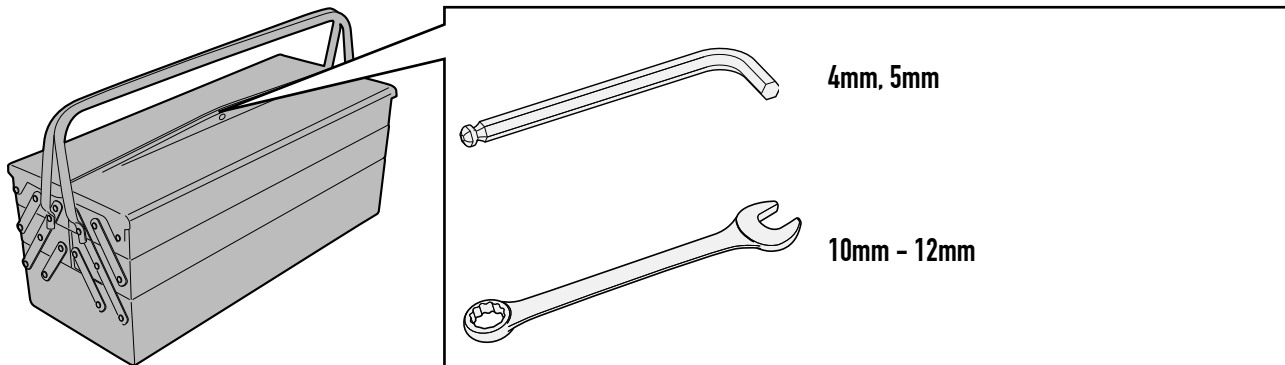

SR5125 - KR5125

PORTAPACCO SPECIFICO - SPECIFIC HOLDER - PORTE-PAQUET SPÉCIFIQUE - SPEZIFISCHER TRÄGER - PORTA-EQUIPAJE ESPECÍFICO - TRANSPORTADOR ESPECÍFICO

BMW G310 R (2017)

N°	Descrizione	Caratteristiche	Codice	Quantità
1	Supporto Inferiore - Lower Support Support Inferieur - Untere Halterung Soporte De Apoyo	-	GNB1983DXV GNB1983SXV	2(Dx,Sx)
2	Supporto superiore - Higher Support Support supérieur- Halterung höher Soporte superior - Apoio superior	-	GNB1984V	1
3	Supporto Centrale - Central support Support centrale - Soportem Central Halterung Zentrale - Suporte Central	-	GNB1985V	1
4	Vite - Screw Vis - Schraube Tornillo - Parafuso	TBEI M8X60	860TBEI	4
5	Vite - Screw Vis - Schraube Tornillo - Parafuso	TECF M8X40	840TECF	2
6	Vite - Screw Vis - Schraube Tornillo - Parafuso	TSP M6X16	616TSP	4
7	Vite - Screw Vis - Schraube Tornillo - Parafuso	TSP M8X20	820TSP	2
8	Rondella - Washer - Rondelle Scheibe - Arandela - Arruela	-	Z1060	6
9	Distanziale - Spacer Entretoise - Distanzstueck Distanciador - Espaçador	Ø18x18 Foro 8,5mm	C18L18F8,5T	2
10	Distanziale - Spacer Entretoise - Distanzstueck Distanciador - Espaçador	Ø18x25 Foro 8,5mm	C18L25F8,5T	2
11	Distanziale - Spacer Entretoise - Distanzstueck Distanciador - Espaçador	Ø18x8,5 Foro 8,5mm	C18L8,5F8,5T	2
12	Dado - Bolt - Erou Mutter - Tuerca	Dado Autobloccante Metalblock Flangiato Ribassato M6	6DADIAFL	4
13	Vite - Screw Vis - Schraube Tornillo - Parafuso	TSP M6X20	620TSP	2
14	Dado - Bolt - Erou Mutter - Tuerca	Dado Autobloccante Flangiato Alto M6	6DADIAFLN	2
15	Componenti Originali - Original Parts Parties Originales - Original Bauteile Componentes Originales - Componentes Originais	-	-	-
16	Particolari Inclusi Nel Kit Viteria Della Piastra Components Included In The Fitting Kit Of The Plate Pièces Incluses Dans Le Kit De Vis De La Platine Die Einzelnen Teile Sind Bei Montagekit Der Platte Enthalten Despieces Incluidos En El Kit De Anclajes De La Parrilla	-	-	-

SR5125 - KR5125

PORTAPACCO SPECIFICO - SPECIFIC HOLDER - PORTE-PAQUET SPÉCIFIQUE - SPEZIFISCHER TRÄGER - PORTA-EQUIPAJE ESPECÍFICO - TRANSPORTADOR ESPECÍFICO

BMW G310 R (2017)