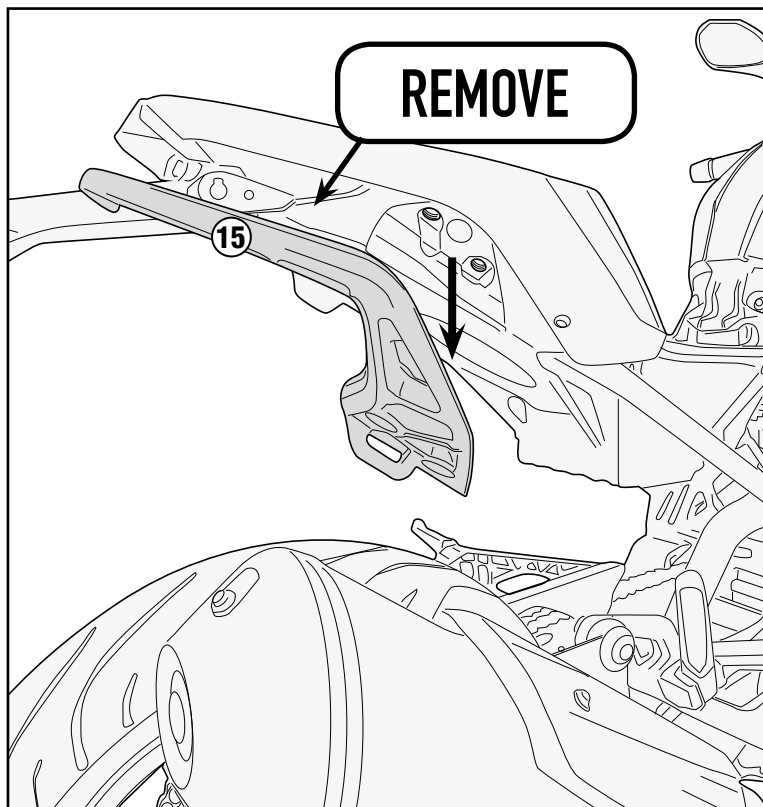

SR5125 - KR5125

PORTAPACCO SPECIFICO - SPECIFIC HOLDER - PORTE-PAQUET SPÉCIFIQUE - SPEZIFISCHER TRÄGER - PORTA-EQUIPAJE ESPECÍFICO - TRANSPORTADOR ESPECÍFICO

BMW G310 R (2017)