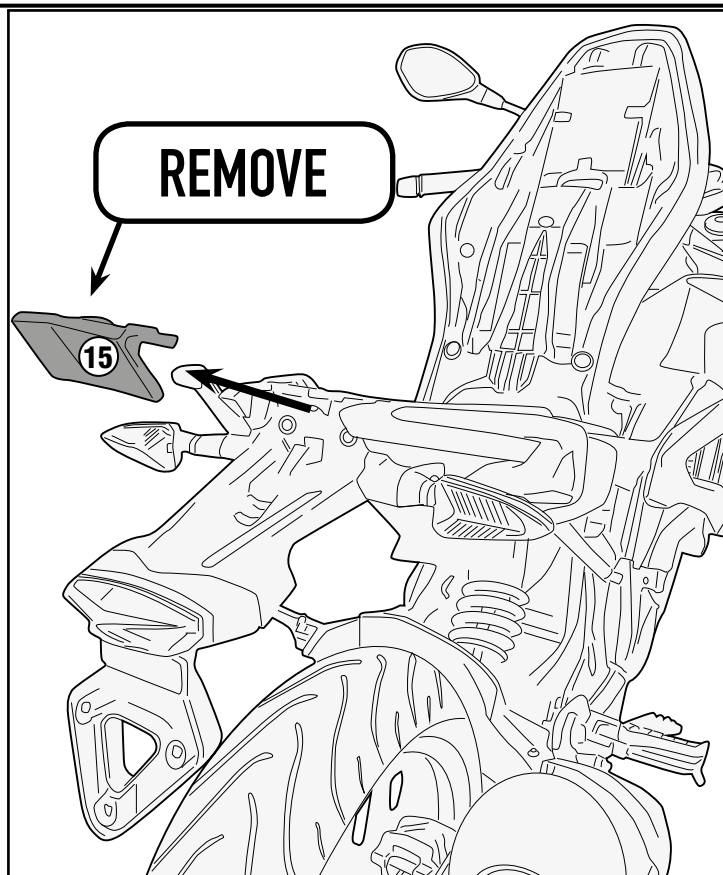

SR5125 - KR5125

PORTAPACCO SPECIFICO - SPECIFIC HOLDER - PORTE-PAQUET SPÉCIFIQUE - SPEZIFISCHER TRÄGER - PORTA-EQUIPAJE ESPECÍFICO - TRANSPORTADOR ESPECÍFICO

BMW G310 R (2017)