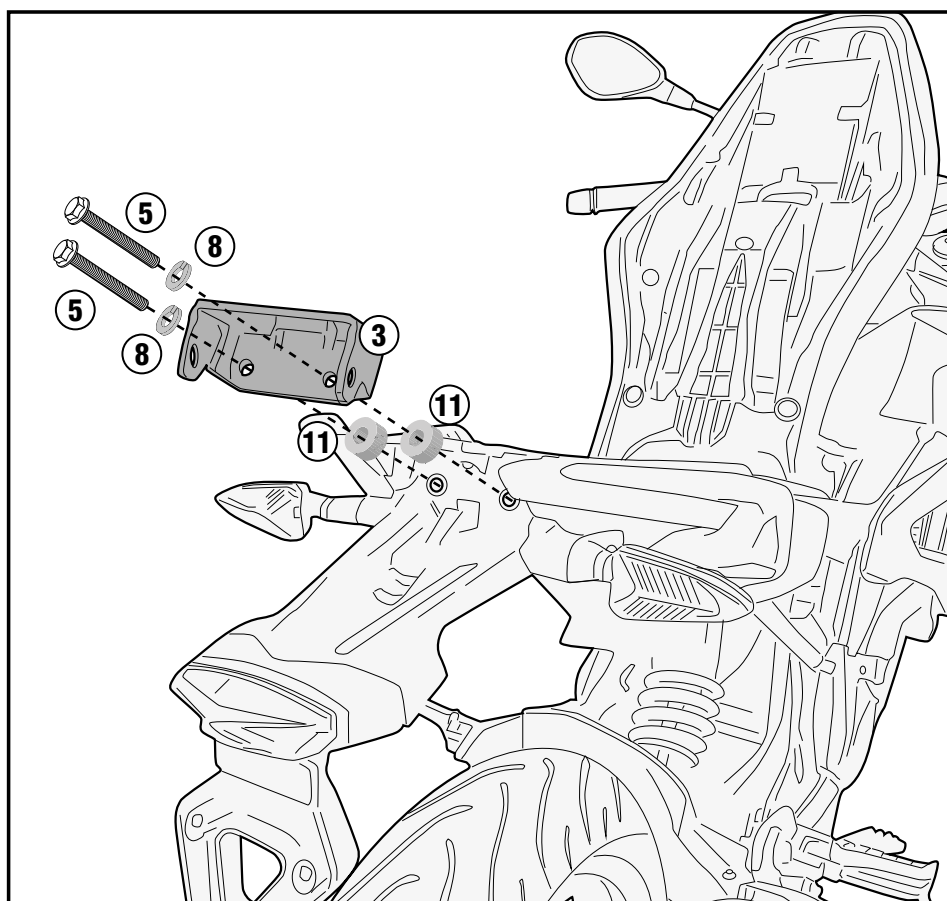

SR5125 - KR5125

PORTAPACCO SPECIFICO - SPECIFIC HOLDER - PORTE-PAQUET SPÉCIFIQUE - SPEZIFISCHER TRÄGER - PORTA-EQUIPAJE ESPECÍFICO - TRANSPORTADOR ESPECÍFICO

BMW G310 R (2017)