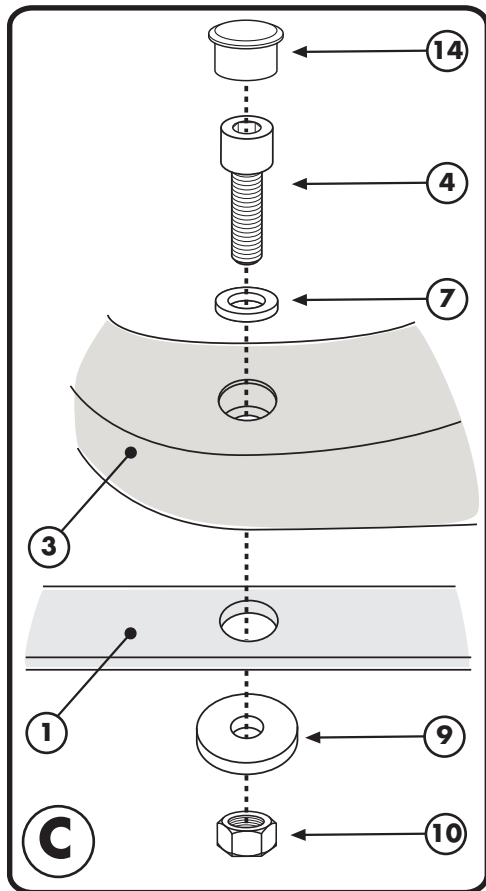

16

RONDELLA ZIGRINATA
 Ø8x14mm
RONZ
 WASHER
 RONDELLE
 SCHEIBE
 ARANDELA

Q.TY n.2

17

SUPPORTO
 SUPPORT
 SUPPORT
 HALTERUNG
 SOPORTE

GL2056

Q.TY n.1

18

DADO SPECIALE
 Ø12x13 M8, V033
BOLT
ECROU
MÜTTER
TUERCA

Q.TY n.2