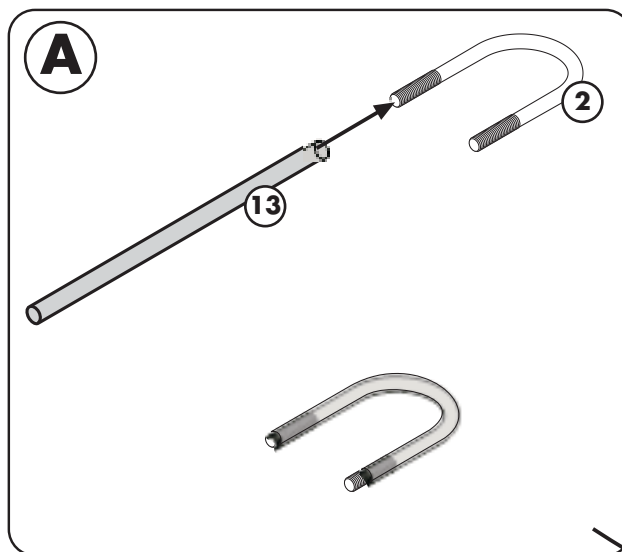

PORTAVALIGIA SPECIFICO - SPECIFIC CASE HOLDER
 PORTE-VALISE SPECIFIQUE - SPEZIFISCHER KOFFER-TRÄGER
 PORTA-EQUIPAJE ESPECÍFICO

BMW R1200R

2011- 2012

ISTRUZIONI DI MONTAGGIO - MOUNTING INSTRUCTIONS
 INSTRUCTIONS DE MONTAGE - BAUANLEITUNG - INSTRUCCIONES DE MONTAJE

16

RONDELLA ZIGRINATA
 Ø8x14mm
RONZ
 WASHER
 RONDELLE
 SCHEIBE
 ARANDELA

Q.TY n.2

17

SUPPORTO
 SUPPORT
 SUPPORT
 HALTERUNG
 SOPORTE

GL2056

Q.TY n.1

18

DADO SPECIALE
 Ø12x13 M8, V033
BOLT
ECROU
MÜTTER
TUERCA

Q.TY n.2