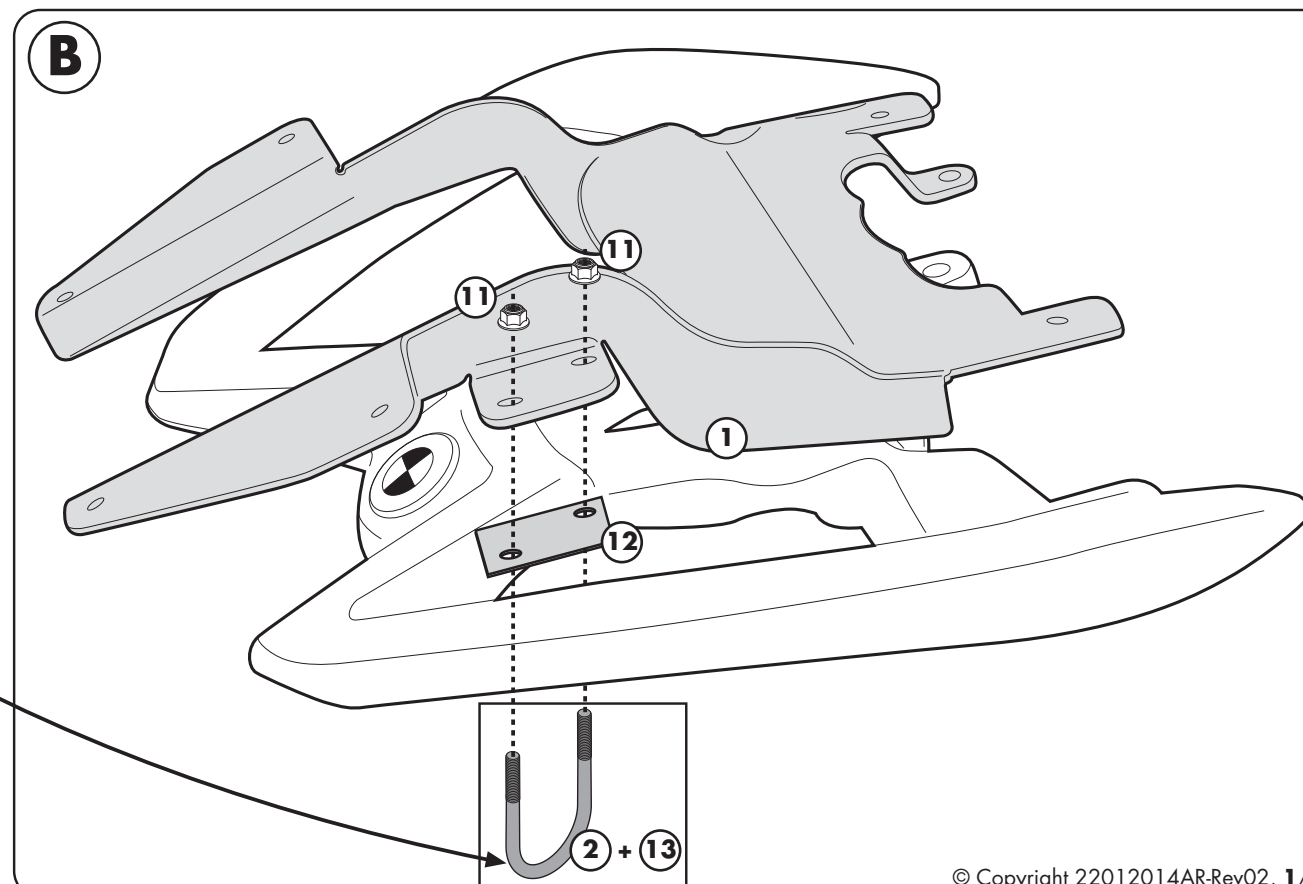

PORTAVALIGIA SPECIFICO - SPECIFIC CASE HOLDER
PORTE-VALISE SPECIFIQUE - SPEZIFISCHER KOFFER-TRÄGER
PORTA-EQUIPAJE ESPECÍFICO

BMW R1200R

2011- 2012

ISTRUZIONI DI MONTAGGIO - MOUNTING INSTRUCTIONS
INSTRUCTIONS DE MONTAGE - BAUANLEITUNG - INSTRUCCIONES DE MONTAJE