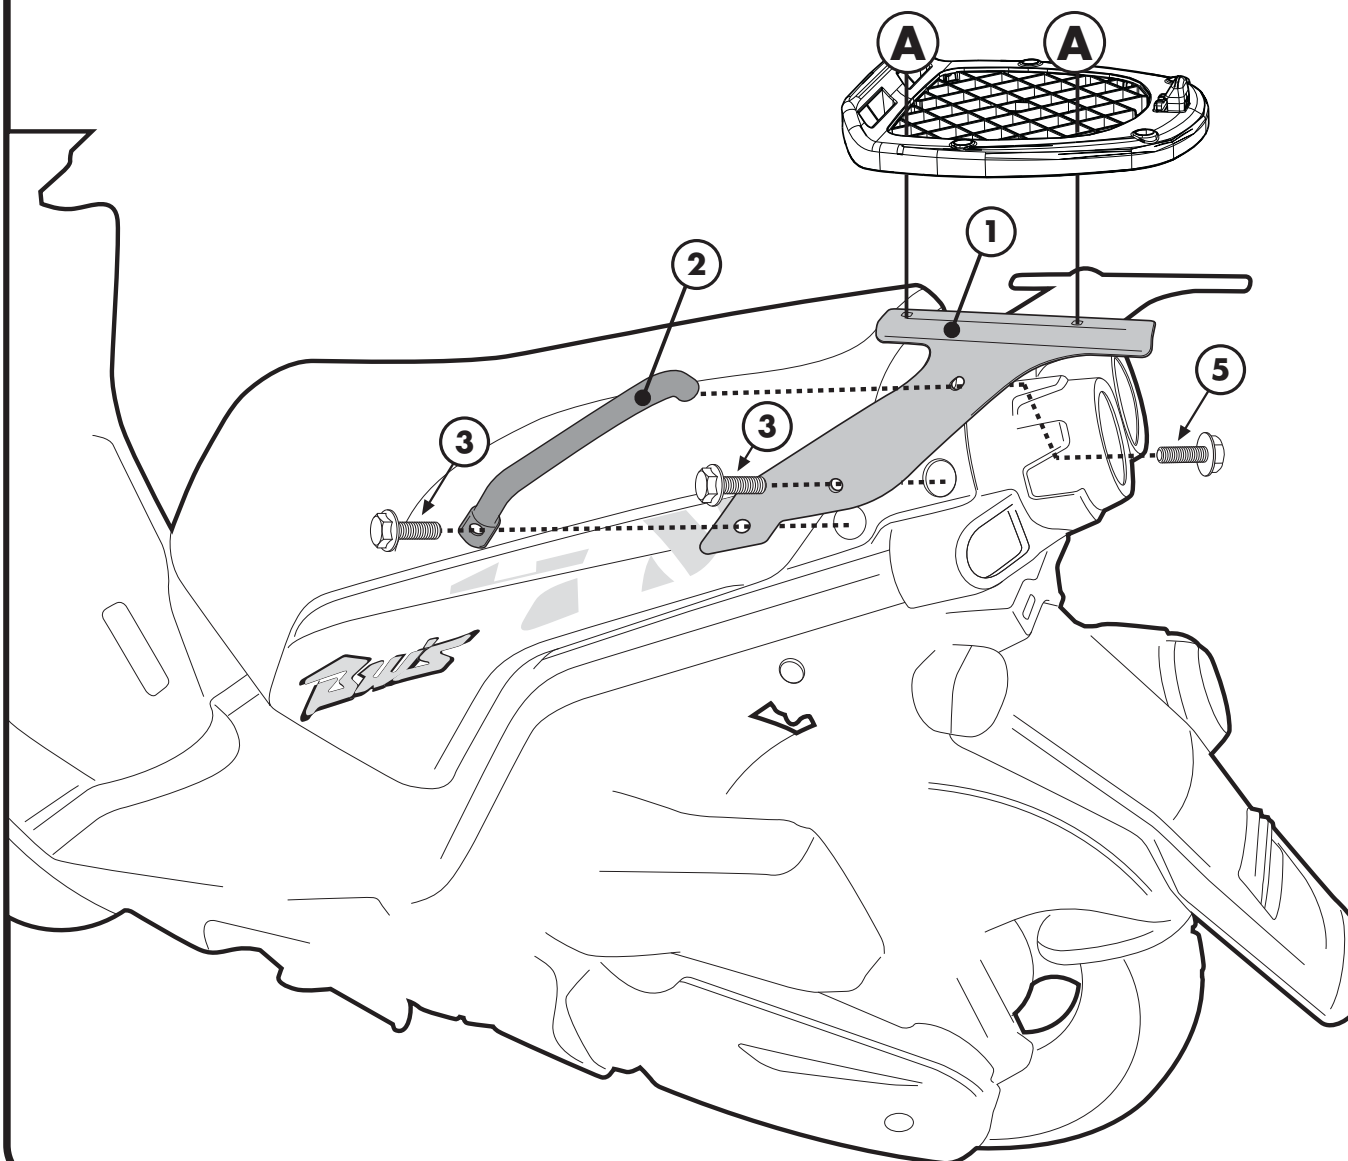

PORTAVALIGIA SPECIFICO - SPECIFIC CASE HOLDER
 PORTE-VALISE SPÉCIFIQUE - SPEZIFISCHER KOFFER-TRÄGER
 PORTA-EQUIPAJE ESPECÍFICO

YAMAHA BW'S 125CC 2010

ISTRUZIONI DI MONTAGGIO - MOUNTING INSTRUCTIONS
 INSTRUCCIONES DE MONTAGE - BAUANLEITUNG - INSTRUCCIONES DE MONTAJE

ATTENZIONE: CARICO MASSIMO 3Kg
WARNING: MAX LOAD, 3Kg.
ATTENTION: CHARGE MAXIMUM, 3Kg.
ACHTUNG: MAX, 3Kg.
¡ATENCIÓN!: CARGA MÁXIMA, 3Kg.