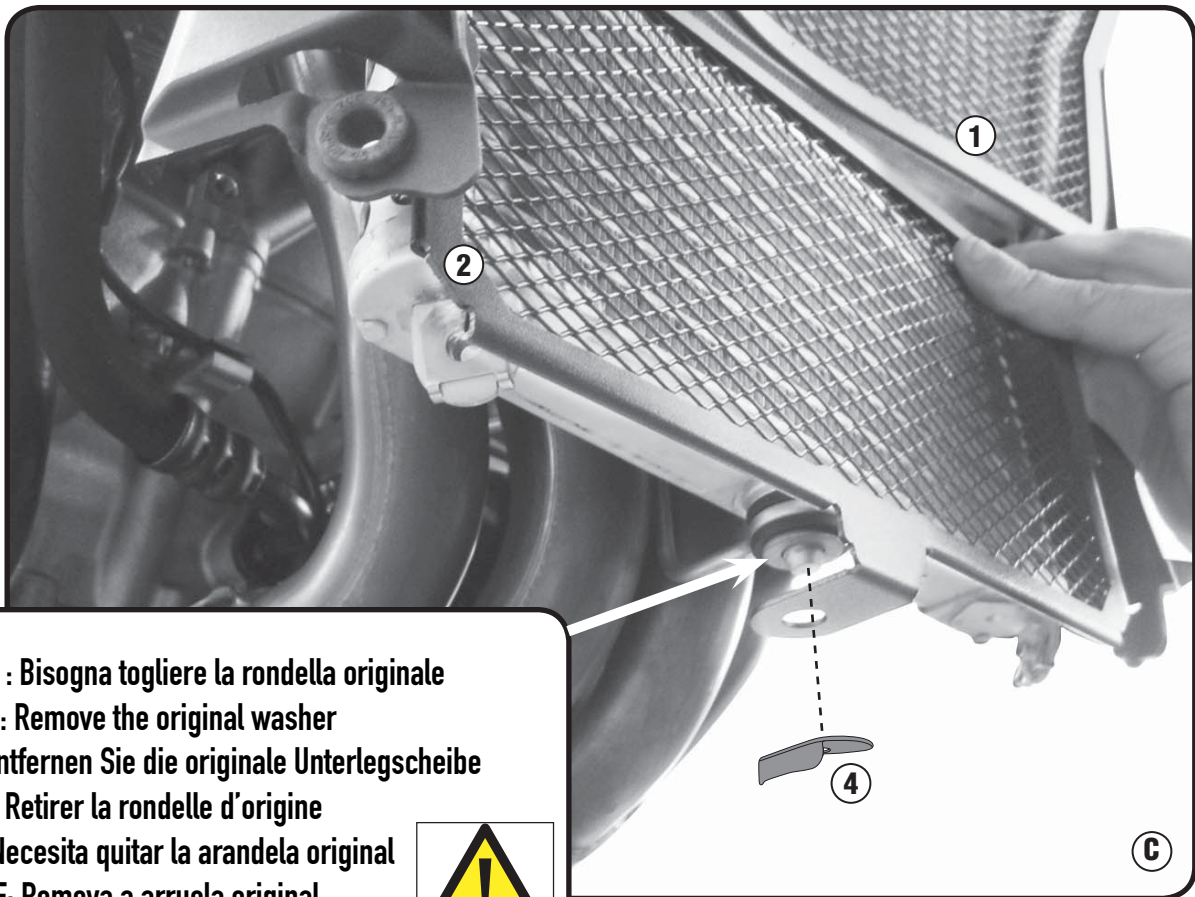

PR5119 - KPR5119

PARA RADIATORE SPECIFICO - SPECIFIC RADIATOR GUARD - GRILLE DE RADIATEUR SPÉCIFIQUE
SPEZIFISCHER KÜHLERSCHUTZ - PROTECTOR RADIADOR ESPECIFICO - PROTEÇÃO ESPECÍFICA PARA O RADIADOR
BMW S 1000 XR (2015/2018) / BMW S 1000 R (2014/2018)

- ATTENZIONE : Bisogna togliere la rondella originale
- IMPORTANT : Remove the original washer
- WICHTIG : Entfernen Sie die originale Unterlegscheibe
- IMPORTANT: Retirer la rondelle d'origine
- ATENCION: Necesita quitar la arandela original
- IMPORTANTE: Remova a arruela original