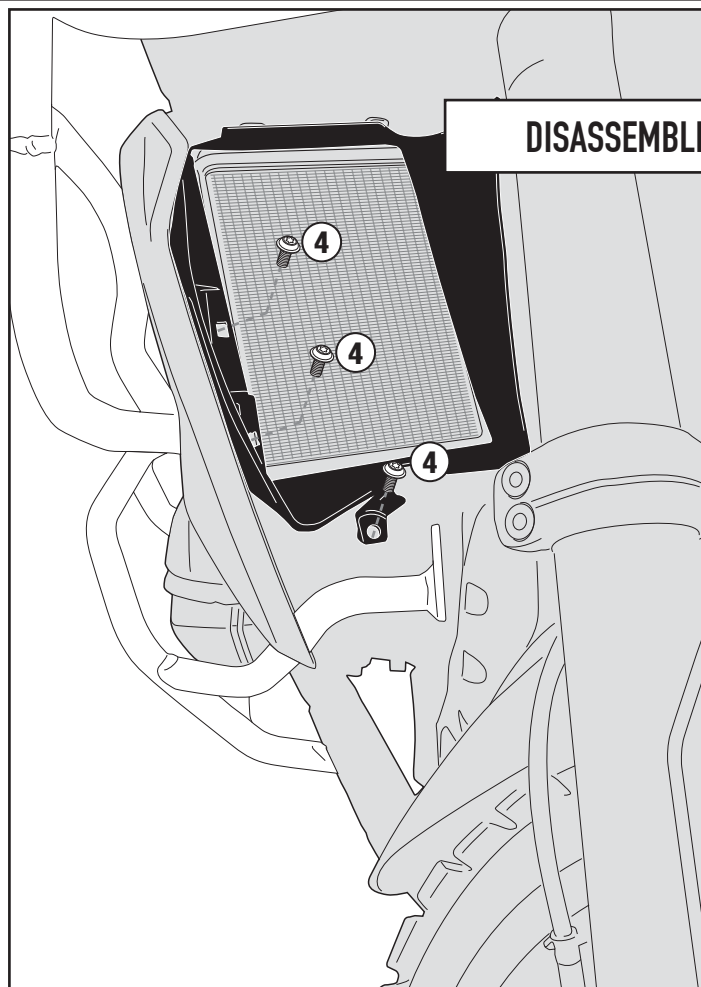

PR5108 - KPR5108

PARA RADIATORE SPECIFICO - SPECIFIC RADIATOR GUARD - GRILLE DE RADIATEUR SPÉCIFIQUE

SPEZIFISCHER KÜHLERSCHUTZ - PROTECTOR RADIADOR ESPECIFICO - PROTEÇÃO ESPECÍFICA PARA O RADIADOR

BMW R1200GS (2013-2018) / R1200GS ADVENTURE (2014-2018)