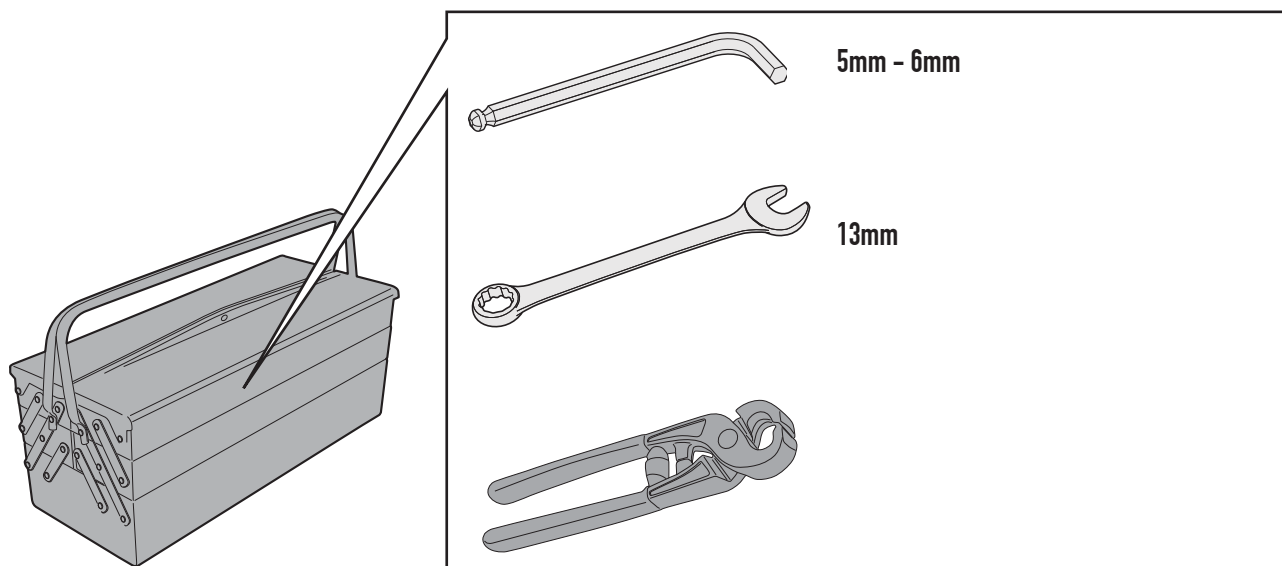

PR5108 - KPR5108

PARA RADIATORE SPECIFICO - SPECIFIC RADIATOR GUARD - GRILLE DE RADIATEUR SPÉCIFIQUE
SPEZIFISCHER KÜHLERSCHUTZ - PROTECTOR RADIADOR ESPECIFICO - PROTEÇÃO ESPECÍFICA PARA O RADIADOR

BMW R1200GS (2013-2018) / R1200GS ADVENTURE (2014-2018)

N°	Descrizione	Caratteristiche	Codice	Quantità
1	Supporto - Support - Support Halierung - Soporte - Apoio	-	-	2 (Dx,Sx)
2	Guarnizione - Seal Joint d'étanchéité - Gummirand Junta - Gaxeta	300mm, Sp. 3mm	-	1
3	Protezione Adesiva - Adhesive Protection Protection Adhesive - Schutzkleber Protección Adhesiva - Proteção Adesiva	600mm	Z1218	1
4	Componenti Originali - Original Parts Parties Originales - Original Bauteile Componentes Originales - Componentes Originais	-	-	-

PR5108 - KPR5108

PARA RADIATORE SPECIFICO - SPECIFIC RADIATOR GUARD - GRILLE DE RADIATEUR SPÉCIFIQUE

SPEZIFISCHER KÜHLERSCHUTZ - PROTECTOR RADIADOR ESPECIFICO - PROTEÇÃO ESPECÍFICA PARA O RADIADOR

BMW R1200GS (2013-2018) / R1200GS ADVENTURE (2014-2018)