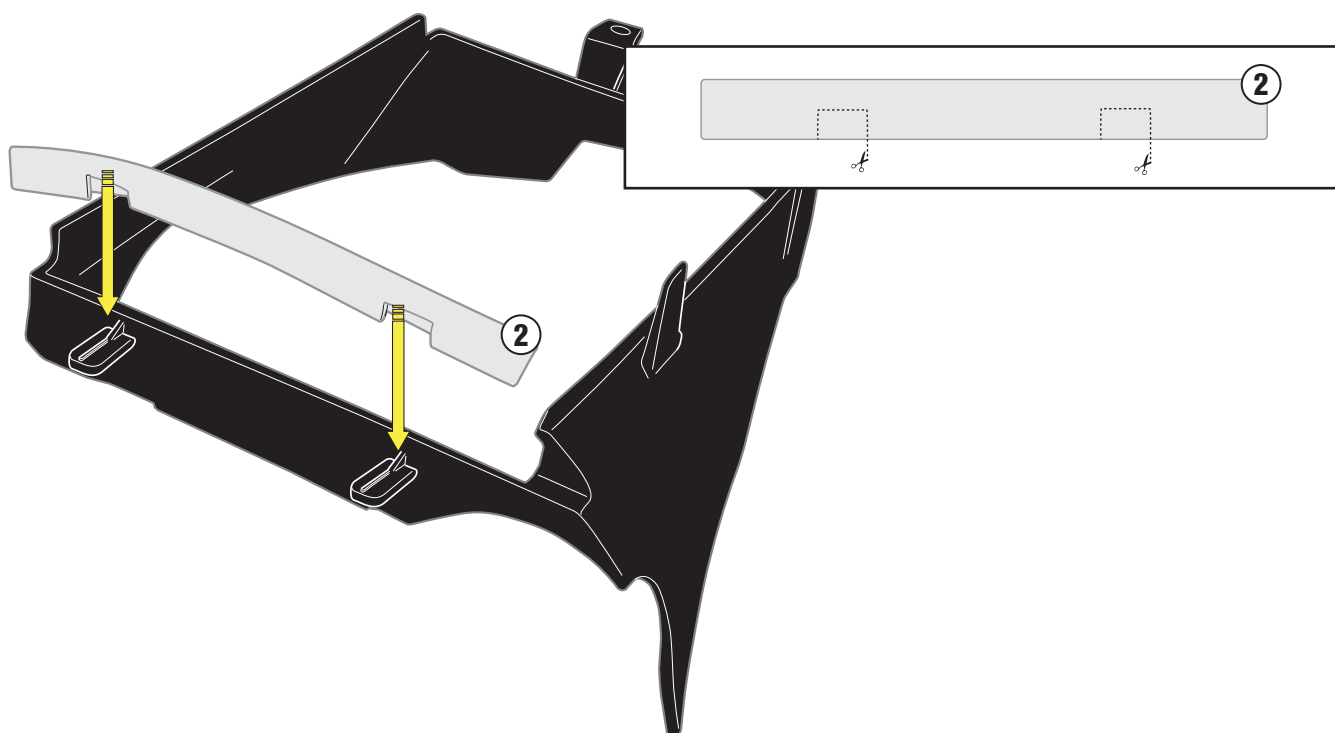

PR5108 - KPR5108

PARA RADIATORE SPECIFICO - SPECIFIC RADIATOR GUARD - GRILLE DE RADIATEUR SPÉCIFIQUE

SPEZIFISCHER KÜHLERSCHUTZ - PROTECTOR RADIADOR ESPECIFICO - PROTEÇÃO ESPECÍFICA PARA O RADIADOR

BMW R1200GS (2013-2018) / R1200GS ADVENTURE (2014-2018)