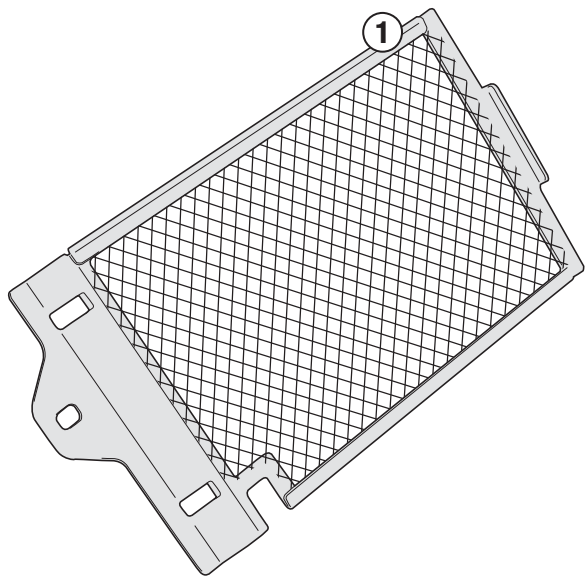

PR5108 - KPR5108

PARA RADIATORE SPECIFICO - SPECIFIC RADIATOR GUARD - GRILLE DE RADIATEUR SPÉCIFIQUE
 SPEZIFISCHER KÜHLERSCHUTZ - PROTECTOR RADIADOR ESPECIFICO - PROTEÇÃO ESPECÍFICA PARA O RADIADOR

BMW R1200GS (2013-2018) / R1200GS ADVENTURE (2014-2018)

N°	Descrizione	Caratteristiche	Codice	Quantità
1	Supporto - Support - Support Halierung - Soporte - Apoio	-	-	2 (Dx,Sx)
2	Guarnizione - Seal Joint d'étanchéité - Gummirand Junta - Gaxeta	300mm, Sp. 3mm	-	1
3	Protezione Adesiva - Adhesive Protection Protection Adhesive - Schutzkleber Protección Adhesiva - Proteção Adesiva	600mm	Z1218	1
4	Componenti Originali - Original Parts Parties Originales - Original Bauteile Componentes Originales - Componentes Originais	-	-	-