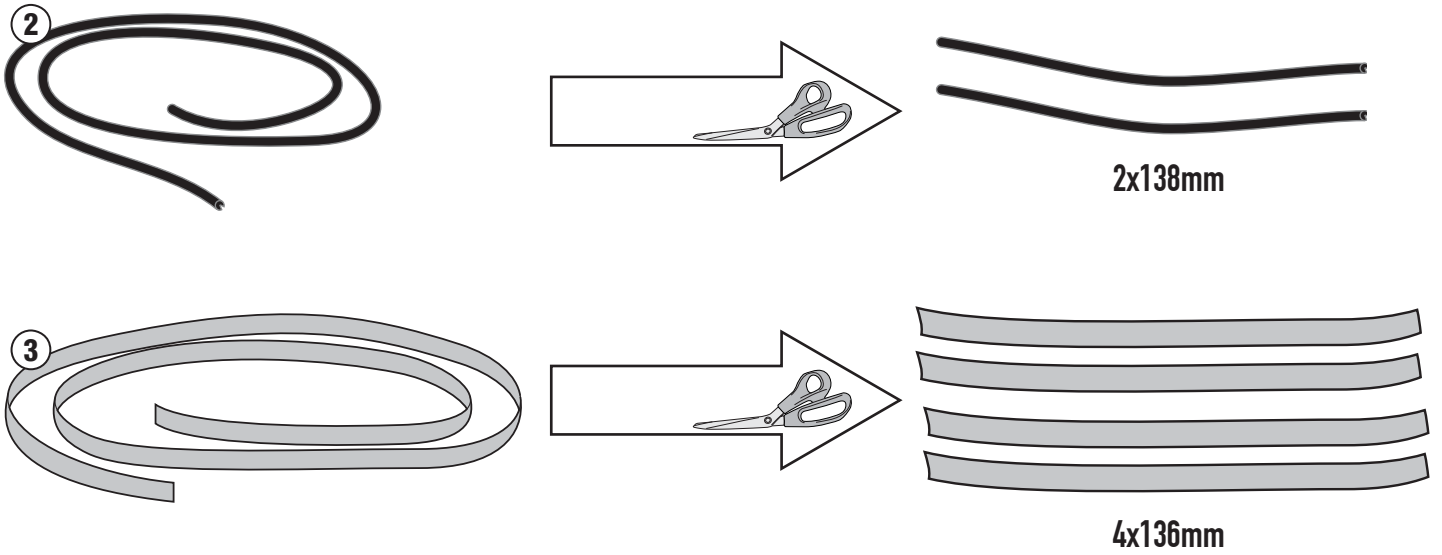

PR5108 - KPR5108

PARA RADIATORE SPECIFICO - SPECIFIC RADIATOR GUARD - GRILLE DE RADIATEUR SPÉCIFIQUE

SPEZIFISCHER KÜHLERSCHUTZ - PROTECTOR RADIADOR ESPECIFICO - PROTEÇÃO ESPECÍFICA PARA O RADIADOR

BMW R1200GS (2013-2018) / R1200GS ADVENTURE (2014-2018)