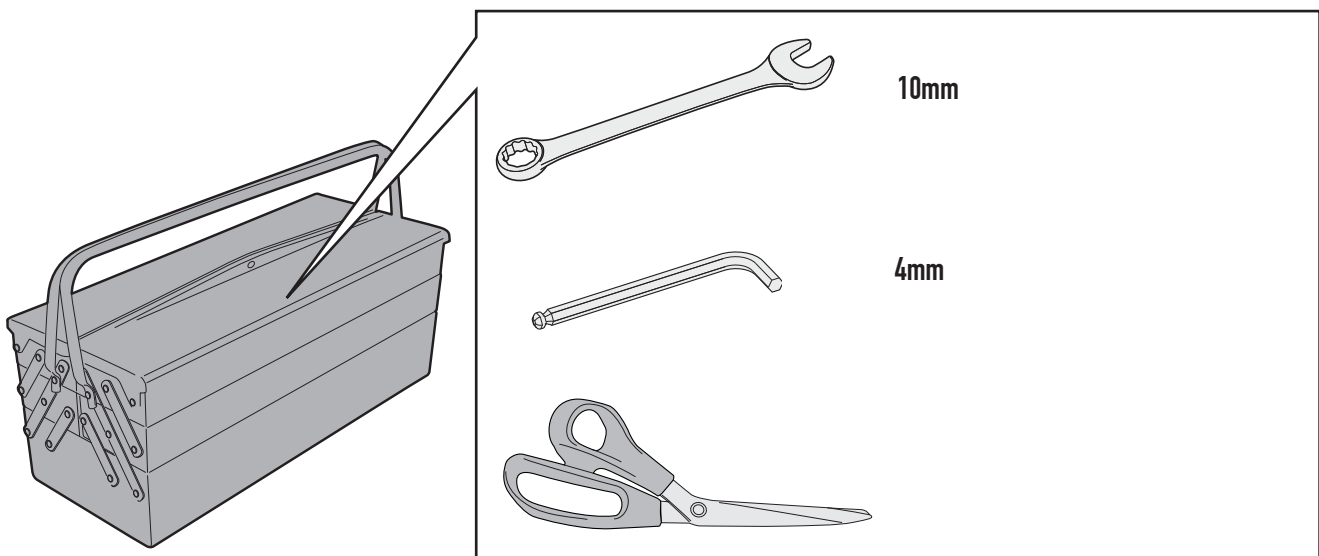

PR2139 - KPR2139

PARA RADIATORE SPECIFICO - SPECIFIC RADIATOR GUARD - GRILLE DE RADIATEUR SPÉCIFIQUE
SPEZIFISCHER KÜHLERSCHUTZ - PROTECTOR RADIADOR ESPECIFICO - PROTEÇÃO ESPECÍFICA PARA O RADIADOR

YAMAHA TRACER900/ TRACER900 GT (2018)

N°	Descrizione	Caratteristiche	Codice	Quantità
1	Para Radiatore Specifico - Specific Radiator Guard - Grille De Radiateur Spécifique Spezifischer Kühlerschutz - Protector Radiador Especifico Proteção Específica Para O Radiador	-	GL3945V	1
2	Supporto - Support - Support Halterung - Soporte - Apoio	-	GL3151V	4
3	Piastrina di supporto - Support plate Plaque de support - Trägerplatte Pletina de soporte - Placa de apoio	-	GL3946V	1
4	Vite - Screw Vis - Schraube Tornillo - Parafuso	TBEIFN M6x16	616TBEIFN	4
5	Rondella In Nylon - Nylon Washer Rondelle Original En Nylon - Nylonscheibe Arandela De Nylon - Arruela De Nylon	Ø6	Z1979	4
6	Dado - Bolt - Ecrou Mutter - Tuerca - Porca	Dado Autobloccante Flangiato Alto M6	6DADIAFLN	4
7	MOUSSE	-	Z298	4
8	MOUSSE	L.500mm	Z1815	1
9	Componenti Originali - Original Parts Parties Originales - Original Bauteile Componentes Originales - Componentes Originais	-	-	-

PR2139 - KPR2139

PARA RADIATORE SPECIFICO - SPECIFIC RADIATOR GUARD - GRILLE DE RADIATEUR SPÉCIFIQUE
SPEZIFISCHER KÜHLERSCHUTZ - PROTECTOR RADIADOR ESPECIFICO - PROTEÇÃO ESPECÍFICA PARA O RADIADOR

YAMAHA TRACER900/ TRACER900 GT (2018)