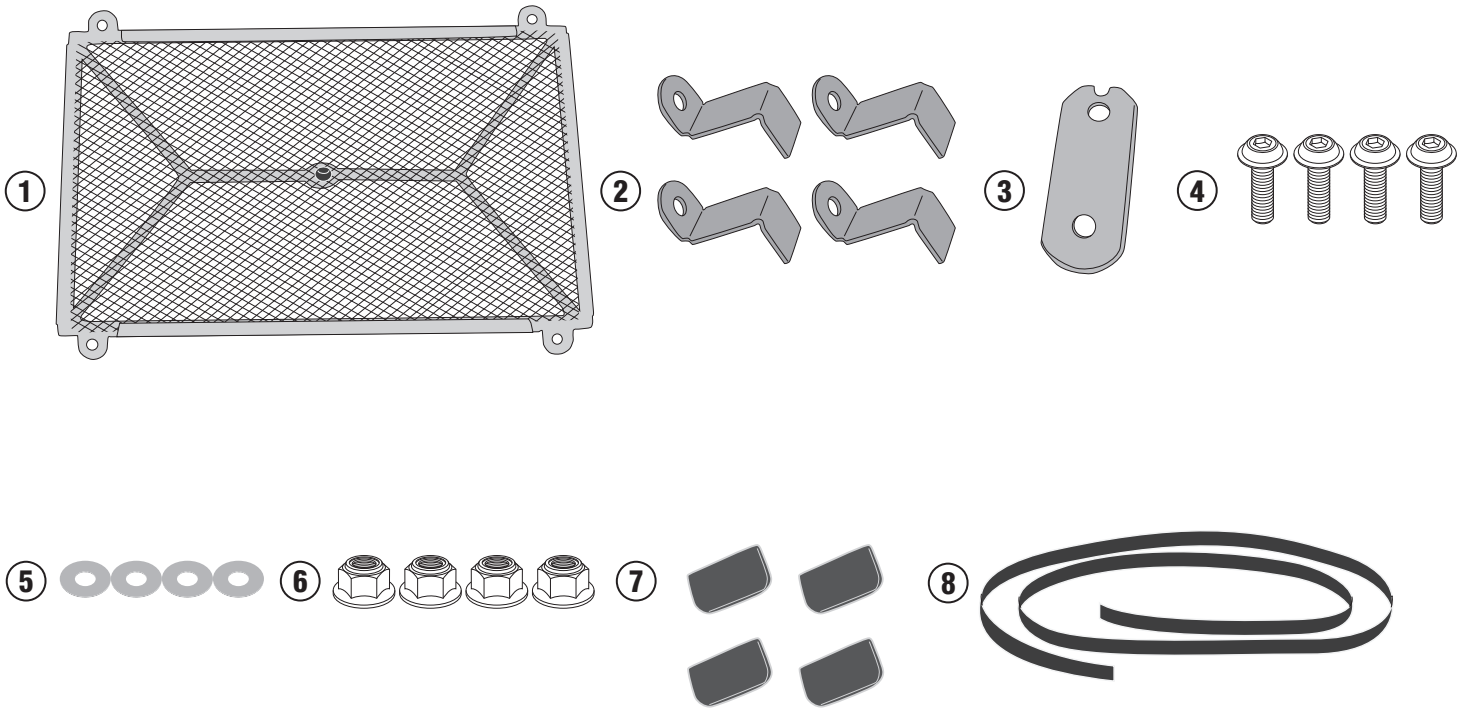

PR2139 - KPR2139

PARA RADIATORE SPECIFICO - SPECIFIC RADIATOR GUARD - GRILLE DE RADIATEUR SPÉCIFIQUE
SPEZIFISCHER KÜHLERSCHUTZ - PROTECTOR RADIADOR ESPECIFICO - PROTEÇÃO ESPECÍFICA PARA O RADIADOR

YAMAHA TRACER900/ TRACER900 GT (2018)

| N° | Descrizione | Caratteristiche | Codice | Quantità |
|----|--|--------------------------------------|-----------|----------|
| 1 | Para Radiatore Specifico - Specific Radiator Guard - Grille De Radiateur Spécifique Spezifischer Kühlerschutz - Protector Radiador Especifico Proteção Específica Para O Radiador | - | GL3945V | 1 |
| 2 | Supporto - Support - Support Halterung - Soporte - Apoio | - | GL3151V | 4 |
| 3 | Piastrina di supporto - Support plate Plaque de support - Trägerplatte Pletina de soporte - Placa de apoio | - | GL3946V | 1 |
| 4 | Vite - Screw Vis - Schraube Tornillo - Parafuso | TBEIFN M6x16 | 616TBEIFN | 4 |
| 5 | Rondella In Nylon - Nylon Washer Rondelle Original En Nylon - Nylonscheibe Arandela De Nylon - Arruela De Nylon | Ø6 | Z1979 | 4 |
| 6 | Dado - Bolt - Ecrou Mutter - Tuerca - Porca | Dado Autobloccante Flangiato Alto M6 | 6DADIAFLN | 4 |
| 7 | MOUSSE | - | Z298 | 4 |
| 8 | MOUSSE | L.500mm | Z1815 | 1 |
| 9 | Componenti Originali - Original Parts Parties Originales - Original Bauteile Componentes Originales - Componentes Originais | - | - | - |