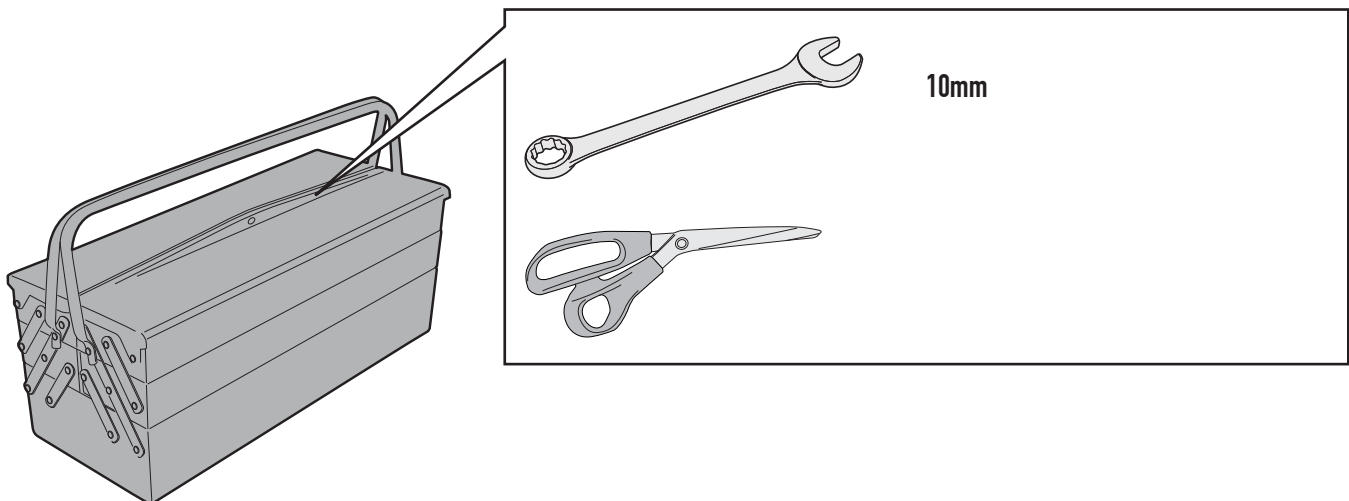

PR1146 - KPR1146

PARA RADIATORE SPECIFICO - SPECIFIC RADIATOR GUARD - GRILLE DE RADIATEUR SPÉCIFIQUE
SPEZIFISCHER KÜHLERSCHUTZ - PROTECTOR RADIADOR ESPECIFICO - PROTEÇÃO ESPECÍFICA PARA O RADIADOR

HONDA NC750X (2016)