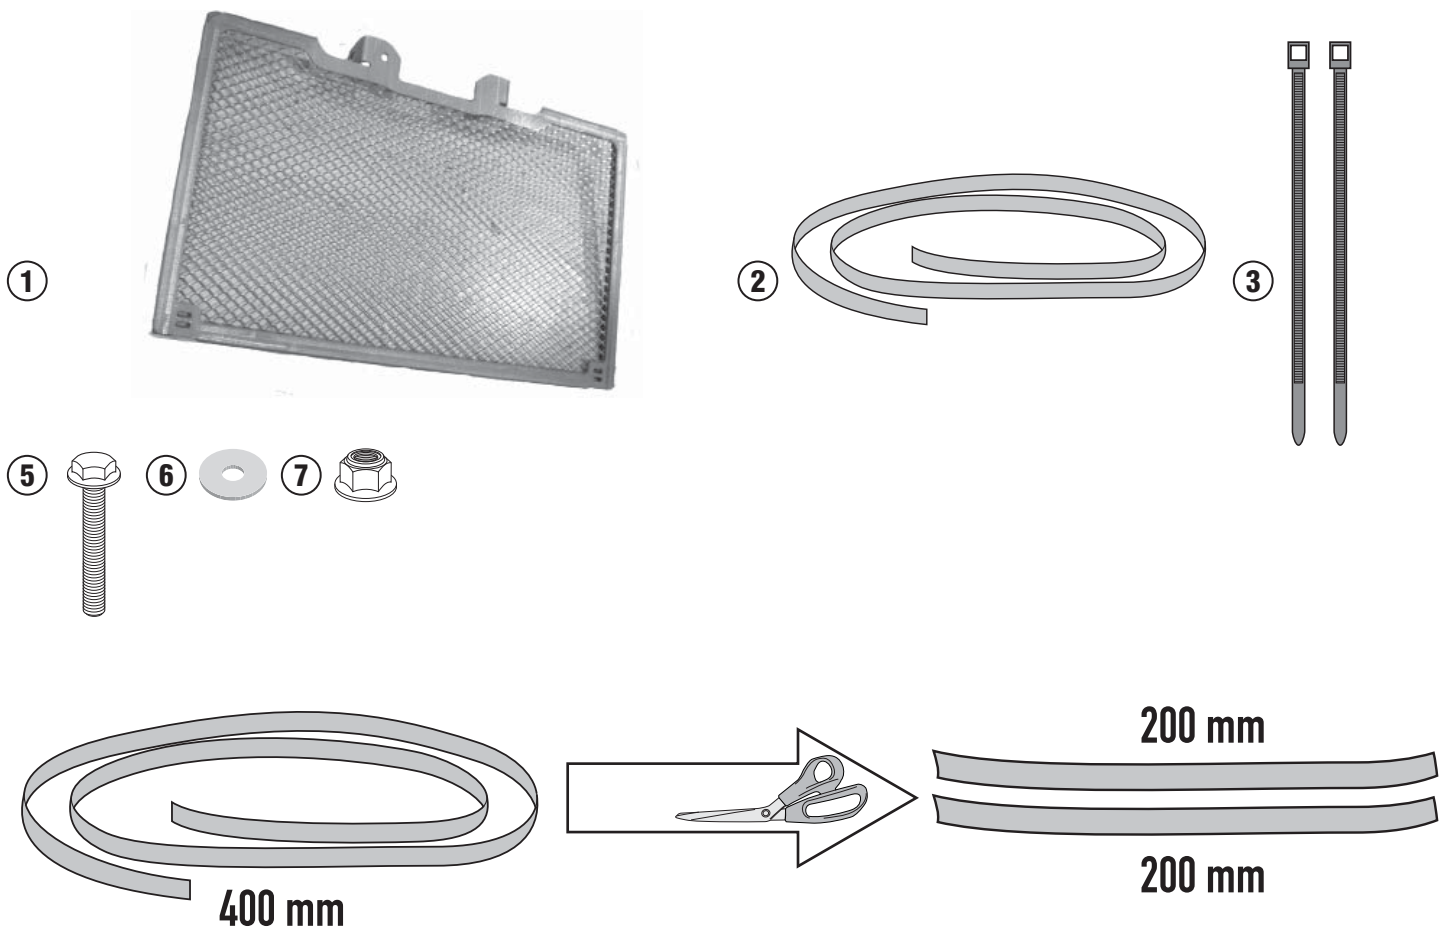

PR1146 - KPR1146

PARA RADIATORE SPECIFICO - SPECIFIC RADIATOR GUARD - GRILLE DE RADIATEUR SPÉCIFIQUE
 SPEZIFISCHER KÜHLERSCHUTZ - PROTECTOR RADIADOR ESPECIFICO - PROTEÇÃO ESPECÍFICA PARA O RADIADOR

HONDA NC750X (2016)

N°	Descrizione	Caratteristiche	Codice	Quantità
1	Supporto - Support - Support Halterung - Soporte - Apoio	-	GL3129	1
2	MOUSSE	-	Z1810 x 400mm	1
3	Fascetta - Clamp Pince - Klemme Abrazadera - Braçadeira	-	-	2
4	Componenti Originali - Original Parts Parties Originales - Original Bauteile Componentes Originales- Componentes Originais	-	-	-
5	Vite - Screw Vis - Schraube Tornillo - Parafuso	TEF M6x35	635TEF	1
6	Rondella - Washer - Rondelle Scheibe - Arandela - Arruela	-	618RON	1
7	Dado - Bolt - Ecrou Mutter - Tuerca - Porca	Dado Autobloccante Flangiato M6	6DADIAFLN	1