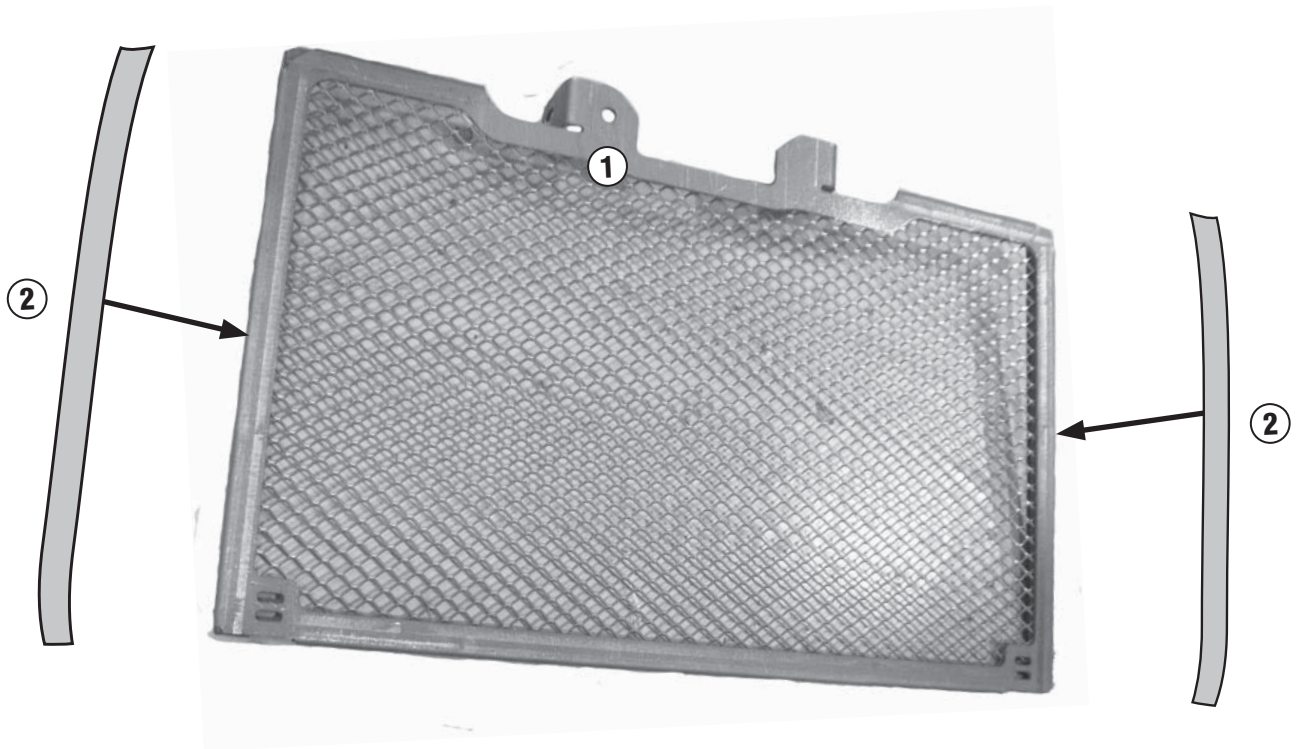

PR1146 - KPR1146

PARA RADIATORE SPECIFICO - SPECIFIC RADIATOR GUARD - GRILLE DE RADIATEUR SPÉCIFIQUE
SPEZIFISCHER KÜHLERSCHUTZ - PROTECTOR RADIADOR ESPECIFICO - PROTEÇÃO ESPECÍFICA PARA O RADIADOR

HONDA NC750X (2016)