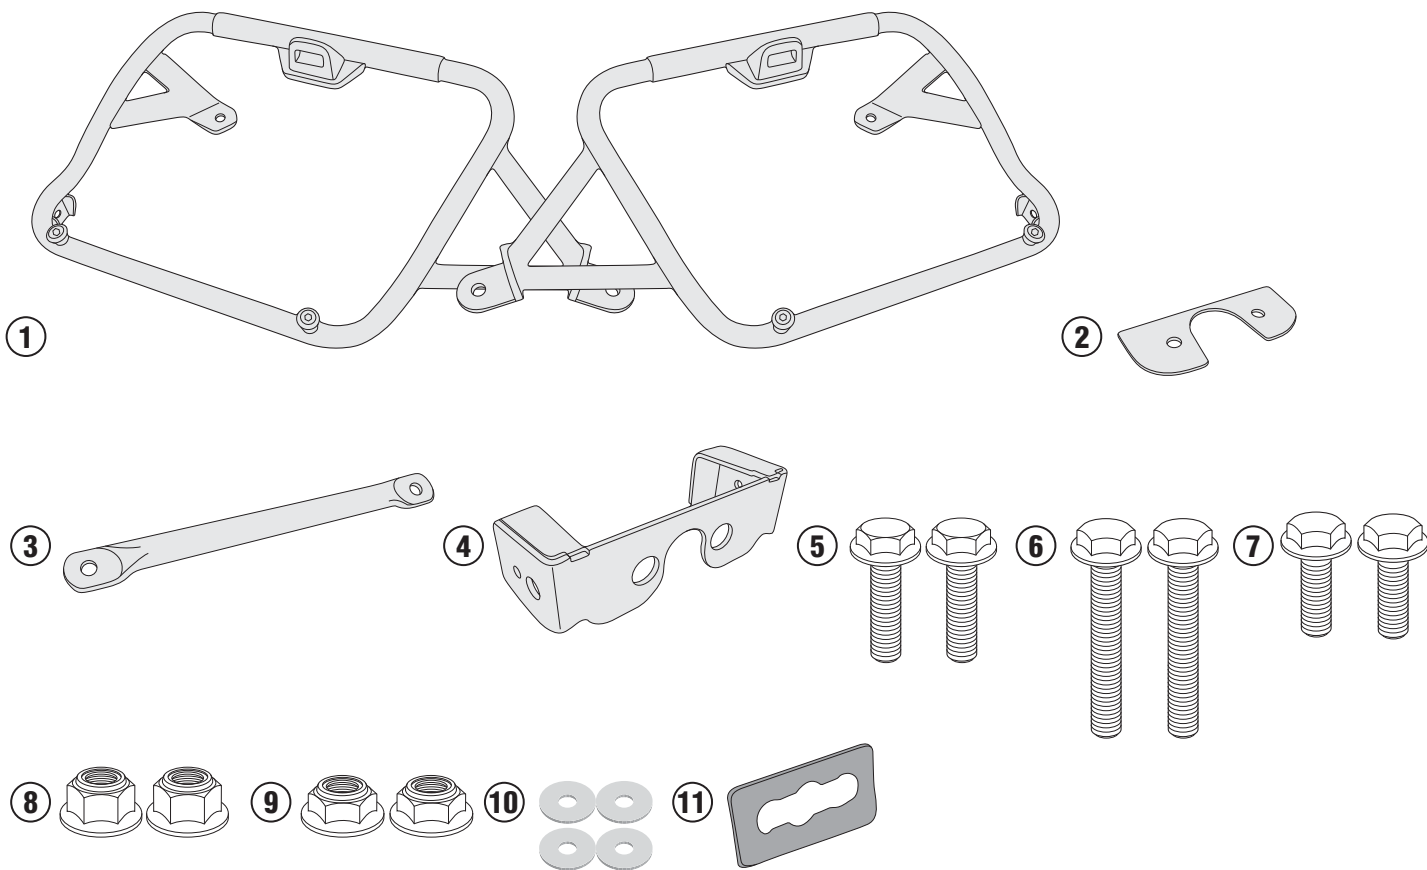

PLX3111 - KLX3111

PORTAVALIGIE LATERALE SPECIFICO - SPECIFIC TUBULAR SIDE-CASE HOLDER - PORTE-VALISES LATÉRAUX SPÉCIFIQUE - SPEZIFISCHES STAHLROHR-SEITENTRAEGER

PORTA MALETAS LATERALES ESPECÍFICO

SUZUKI SV 650 (2016)

N°	Descrizione	Caratteristiche	Codice	Quantità
1	Telaio laterale - Side frame - Châssis latéral - Soporte lateral - Seitenrahmen - Suporte lateral	-	PLX3111 (Dx - Sx)	2 (Dx,Sx)
2	Supporto - Support - Support Halterung - Soporte - Apoio	-	GL3225V	1
3	Ponte Posteriore - Rear Bridge - Pont Postérieure Verbindungsrohr - Puente Trasero	-	GNB1605V	1
4	Supporto - Support - Support Halterung - Soporte - Apoio	-	GL3224S	1
5	Vite - Screw Vis - Schraube Tornillo - Parafuso	TECF M8x20	820TECF	2
6	Vite - Screw Vis - Schraube Tornillo - Parafuso	TEF M8x40	840TEF	2
7	Vite - Screw Vis - Schraube Tornillo - Parafuso	TEF M8x16	816TEF	2
8	Dado - Bolt - Erou Mutter - Tuerca	Dado Autobloccante Flangiato M8	8DADIAFLN	2
9	Dado - Bolt - Erou Mutter - Tuerca	Dado Autobloccante Flangiato Ribassato M8	8DADIFN	2
10	Rondella - Washer - Rondelle Scheibe - Arandela - Arruela	-	515RON	4
11	Guarnizione - Seal Joint d'étanchéité - Gummirand Junta - Gaxeta	-	Z1991	1
12	Particolari Inclusi Nell'3111FZ Components Included In The 3111FZ Pièces Inclues Dans El 3111FZ Bestandteile im 3111FZ enthalten Despieces Incluidos En El 3111FZ Explodiu incluído da 3111FZ	-	-	-
13	Componenti Originali - Original Parts Parties Originales - Original Bauteile Componentes Originales - Componentes Originais			