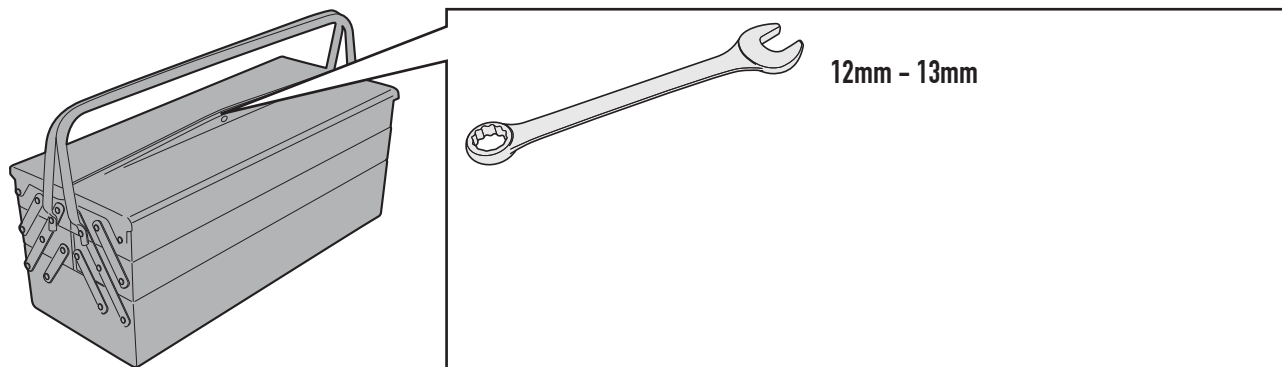

PLX3111 - KLX3111

PORTAVALIGIE LATERALE SPECIFICO - SPECIFIC TUBULAR SIDE-CASE HOLDER - PORTE-VALISES LATÉRAUX SPÉCIFIQUE - SPEZIFISCHES STAHLROHR-SEITENTRAEGER

PORTA MALETAS LATERALES ESPECÍFICO

SUZUKI SV 650 (2016)