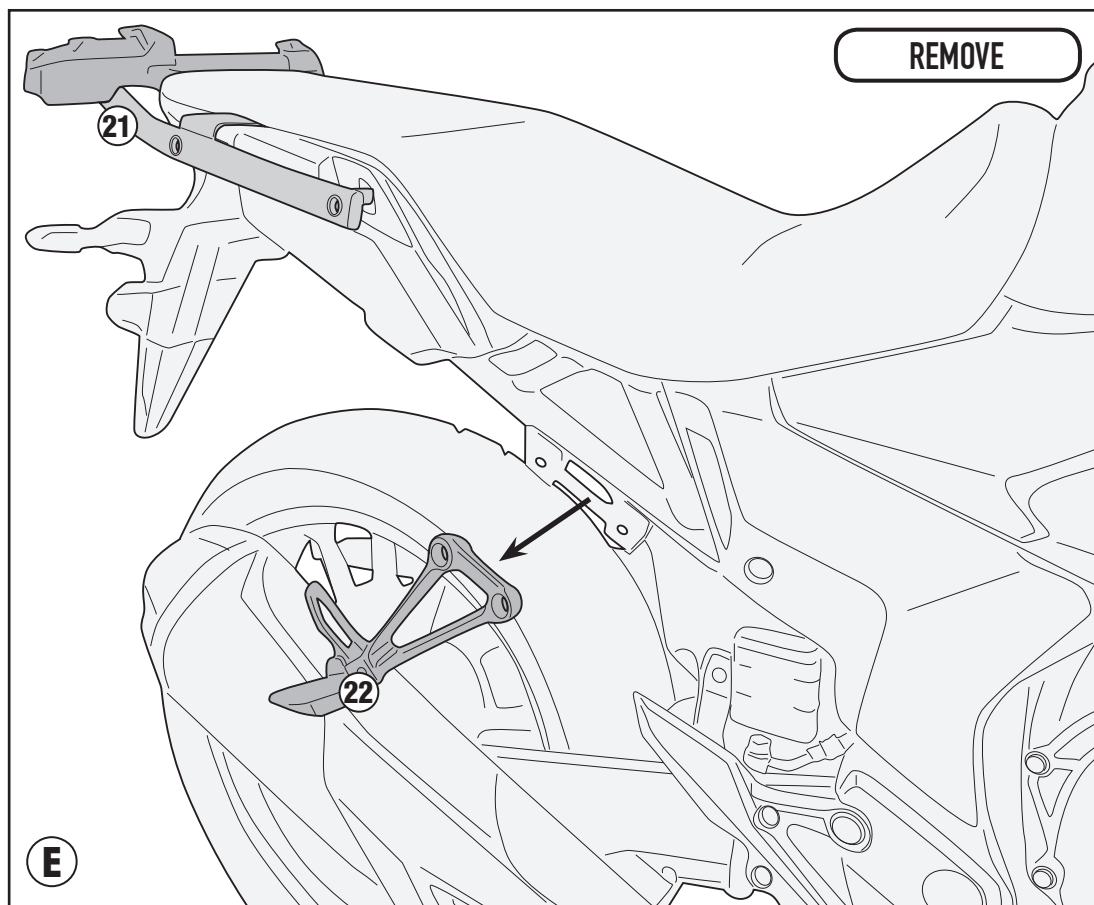

PLX1171 - KLX1171

PORTAVALIGIE LATERALE SPECIFICO - SPECIFIC TUBULAR SIDE-CASE HOLDER - PORTE-VALISES LATÉRAUX SPÉCIFIQUE - SPEZIFISCHES STAHLROHR-SEITENTRAEGER
PORTA MALETAS LATERALES ESPECÍFICO

HONDA CB 500 X (2019)