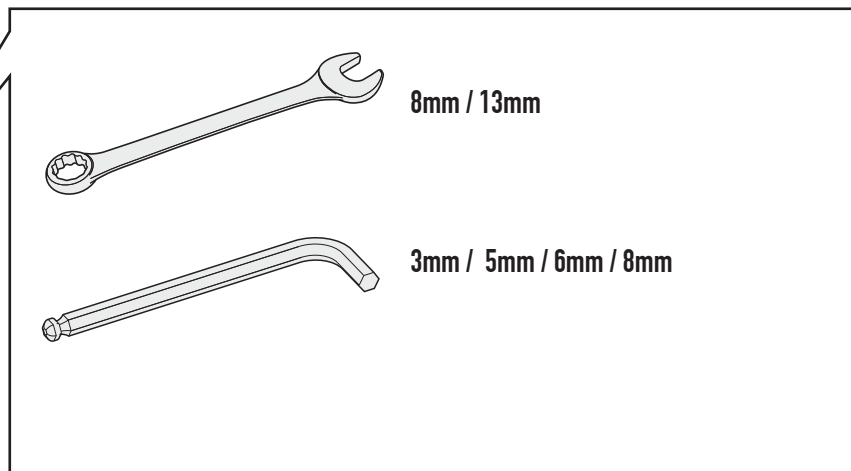

PLX1171 - KLX1171

PORTAVALIGIE LATERALE SPECIFICO - SPECIFIC TUBULAR SIDE-CASE HOLDER - PORTE-VALISES LATÉRAUX SPÉCIFIQUE - SPEZIFISCHES STAHLROHR-SEITENTRAEGER

PORTA MALETAS LATERALES ESPECÍFICO

HONDA CB 500 X (2019)

N°	Descrizione	Caratteristiche	Codice	Quantità
19	Coprivite - Screw Cap Cache Vis - Stopsschraube Tapa Tornillo - Capa do Parafuso	-	Z801	2
20	Protezione Adesiva - Adhesive Protection Protection Adhesive - Schutzkleber Protección Adhesiva - Proteção Adesiva	-	Z2089	1
21	Particolari Inclusi nel 1121FZ Components Included In The 1121FZ Pièces Incluses Dans 1121FZ Die Einzelnen Teile Sind Bei 1121FZ Despieces Incluidos 1121FZ Componentes incluidos na 1121FZ	-	-	-
22	Componenti originali - Original parts Parties originales - Original bauteile Componentes originales - Componentes Originais	-	-	-

PLX1171 - KLX1171

PORTAVALIGIE LATERALE SPECIFICO - SPECIFIC TUBULAR SIDE-CASE HOLDER - PORTE-VALISES LATÉRAUX SPÉCIFIQUE - SPEZIFISCHES STAHLROHR-SEITENTRAEGER

PORTA MALETAS LATERALES ESPECÍFICO

HONDA CB 500 X (2019)