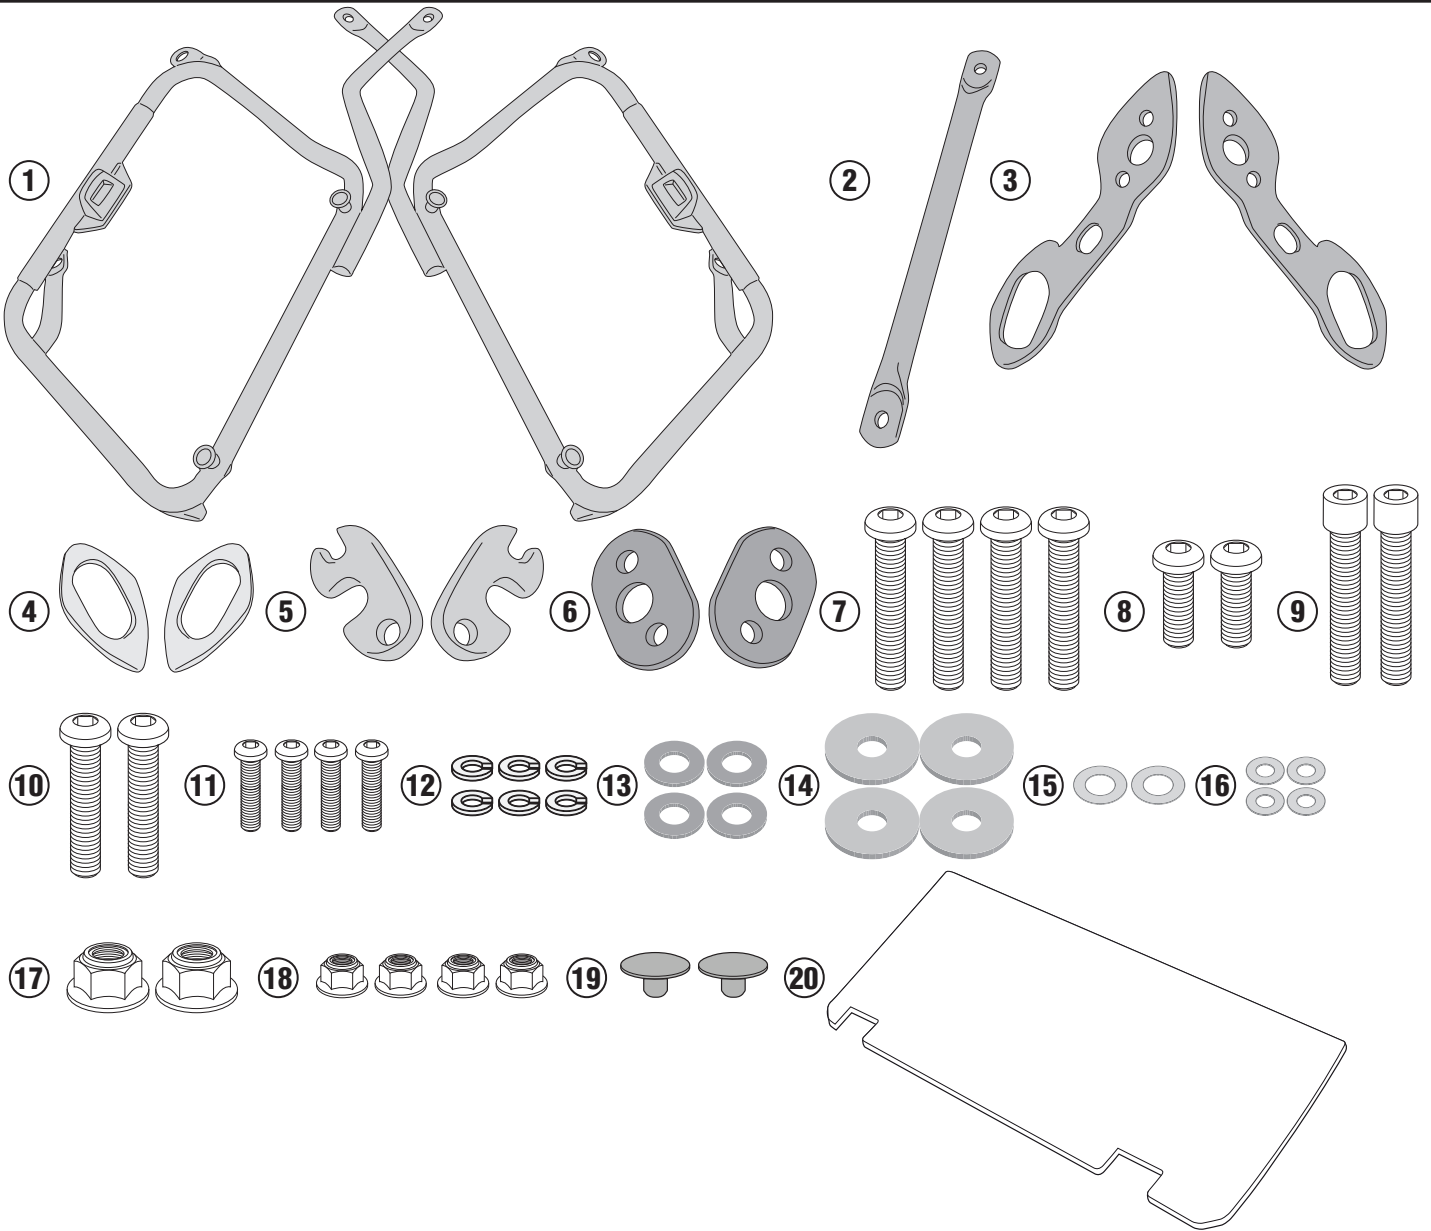

PLX1171 - KLX1171

PORTAVALIGIE LATERALE SPECIFICO - SPECIFIC TUBULAR SIDE-CASE HOLDER - PORTE-VALISES LATÉRAUX SPÉCIFIQUE - SPEZIFISCHES STAHLROHR-SEITENTRAEGER

PORTA MALETAS LATERALES ESPECÍFICO

HONDA CB 500 X (2019)

N°	Descrizione	Caratteristiche	Codice	Quantità
19	Coprivite - Screw Cap Cache Vis - Stopsschraube Tapa Tornillo - Capa do Parafuso	-	Z801	2
20	Protezione Adesiva - Adhesive Protection Protection Adhesive - Schutzkleber Protección Adhesiva - Proteção Adesiva	-	Z2089	1
21	Particolari Inclusi nel 1121FZ Components Included In The 1121FZ Pièces Incluses Dans 1121FZ Die Einzelnen Teile Sind Bei 1121FZ Despieces Incluidos 1121FZ Componentes incluidos na 1121FZ	-	-	-
22	Componenti originali - Original parts Parties originales - Original bauteile Componentes originales - Componentes Originais	-	-	-

PLX1171 - KLX1171

PORTAVALIGIE LATERALE SPECIFICO - SPECIFIC TUBULAR SIDE-CASE HOLDER - PORTE-VALISES LATÉRAUX SPÉCIFIQUE - SPEZIFISCHES STAHLROHR-SEITENTRAEGER

PORTA MALETAS LATERALES ESPECÍFICO

HONDA CB 500 X (2019)