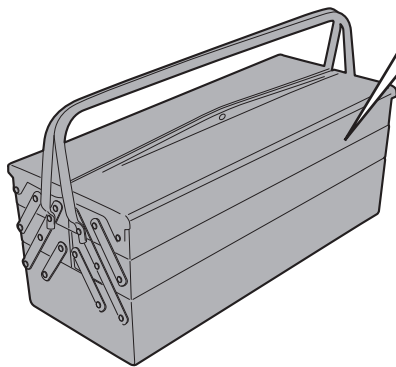

PLX1171 - KLX1171

PORTAVALIGIE LATERALE SPECIFICO - SPECIFIC TUBULAR SIDE-CASE HOLDER - PORTE-VALISES LATÉRAUX SPÉCIFIQUE - SPEZIFISCHES STAHLROHR-SEITENTRAEGER

PORTA MALETAS LATERALES ESPECÍFICO

HONDA CB 500 X (2019)

N°	Descrizione	Caratteristiche	Codice	Quantità
19	Coprivite - Screw Cap Cache Vis - Stopsschraube Tapa Tornillo - Capa do Parafuso	-	Z801	2
20	Protezione Adesiva - Adhesive Protection Protection Adhesive - Schutzkleber Protección Adhesiva - Proteção Adesiva	-	Z2089	1
21	Particolari Inclusi nel 1121FZ Components Included In The 1121FZ Pièces Incluses Dans 1121FZ Die Einzelnen Teile Sind Bei 1121FZ Despieces Incluidos 1121FZ Componentes incluidos na 1121FZ	-	-	-
22	Componenti originali - Original parts Parties originales - Original bauteile Componentes originales - Componentes Originais	-	-	-

PLX1171 - KLX1171

PORTAVALIGIE LATERALE SPECIFICO - SPECIFIC TUBULAR SIDE-CASE HOLDER - PORTE-VALISES LATÉRAUX SPÉCIFIQUE - SPEZIFISCHES STAHLROHR-SEITENTRAEGER

PORTA MALETAS LATERALES ESPECÍFICO

HONDA CB 500 X (2019)