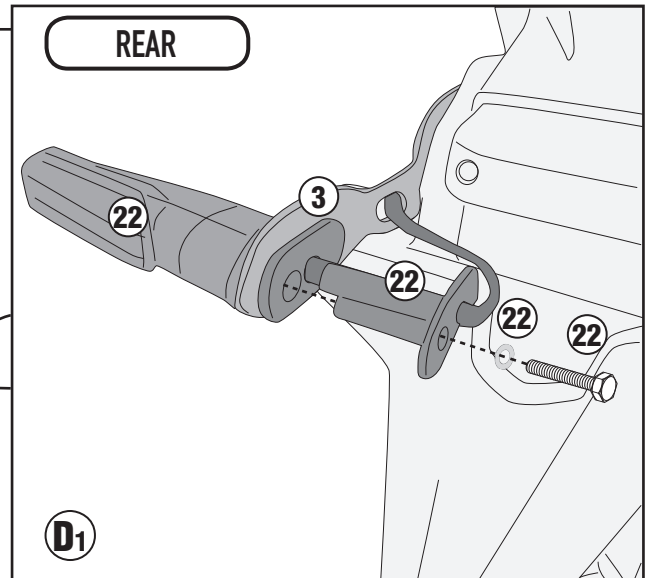

PLX1171 - KLX1171

PORTAVALIGIE LATERALE SPECIFICO - SPECIFIC TUBULAR SIDE-CASE HOLDER - PORTE-VALISES LATÉRAUX SPÉCIFIQUE - SPEZIFISCHES STAHLROHR-SEITENTRAEGER
PORTA MALETAS LATERALES ESPECÍFICO

HONDA CB 500 X (2019)