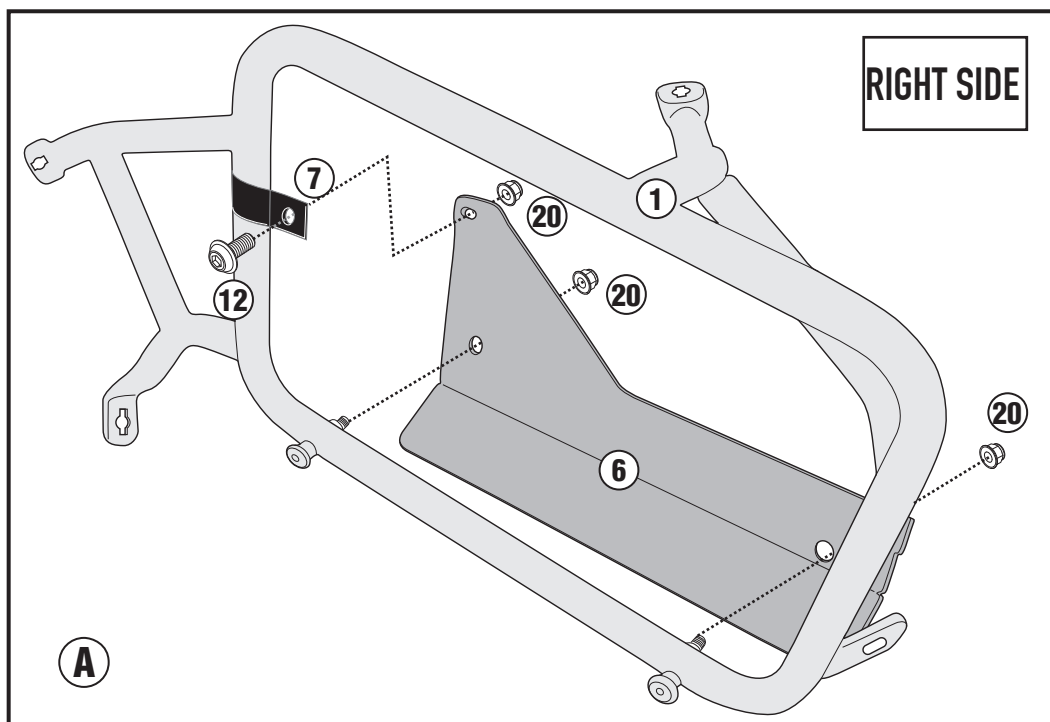

PLR7406CAM

PORTAVALIGIE LATERALE SPECIFICO - SPECIFIC TUBULAR SIDE-CASE HOLDER - PORTE-VALISES LATÉRAUX SPÉCIFIQUE

SPEZIFISCHES STAHLROHR-SEITENTRAEGER - PORTA MALETAS LATERALES ESPECÍFICO - TRONCO LADO ESPECÍFICO

DUCATI MULTISTRADA 950 (2017/18) / DUCATI MULTISTRADA 1200 (2015/18)

DUCATI MULTISTRADA ENDURO 1200 (2016/2018)

ISTRUZIONI DI MONTAGGIO - MOUNTING INSTRUCTIONS
INSTRUCTIONS DE MONTAGE - BAUANLEITUNG
INSTRUCCIONES DE MONTAJE - INSTRUÇÕES DE MONTAGEM

GIVI