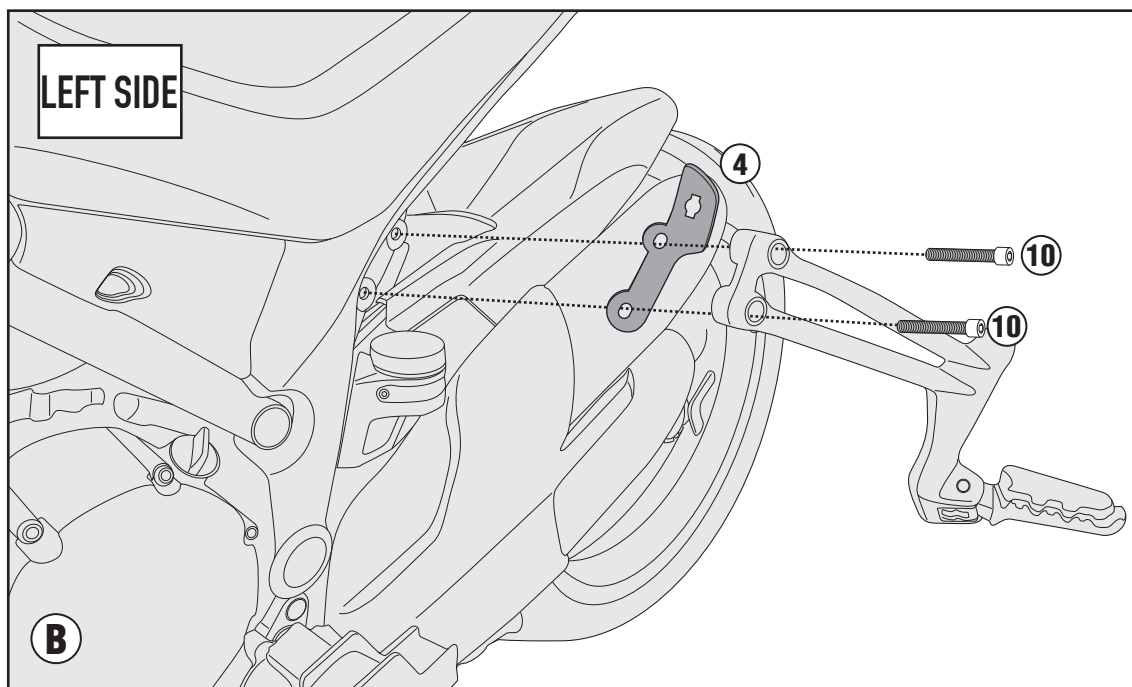

PLR7406CAM

PORTAVALIGIE LATERALE SPECIFICO - SPECIFIC TUBULAR SIDE-CASE HOLDER - PORTE-VALISES LATÉRAUX SPÉCIFIQUE

SPEZIFISCHES STAHLROHR-SEITENTRAEGER - PORTA MALETAS LATERALES ESPECÍFICO - TRONCO LADO ESPECÍFICO

DUCATI MULTISTRADA 950 (2017/18) / DUCATI MULTISTRADA 1200 (2015/18)

DUCATI MULTISTRADA ENDURO 1200 (2016/2018)