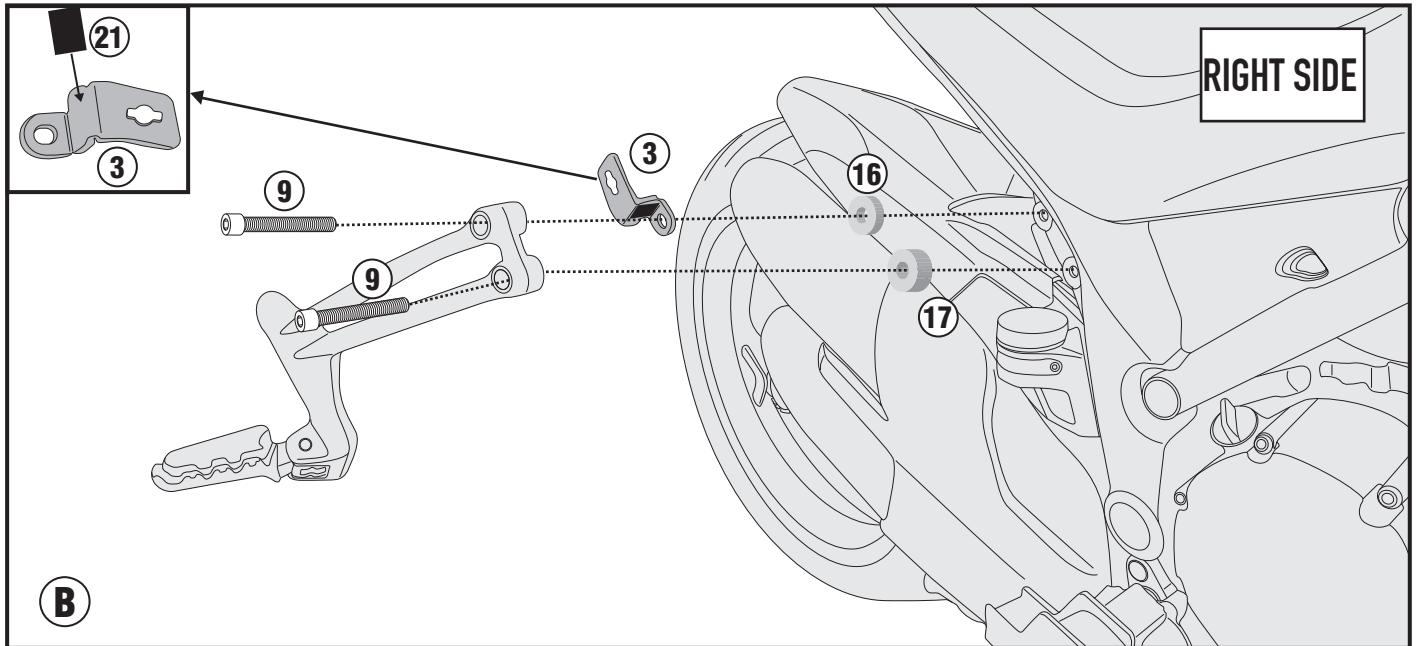

PLR7406CAM

PORTAVALIGIE LATERALE SPECIFICO - SPECIFIC TUBULAR SIDE-CASE HOLDER - PORTE-VALISES LATÉRAUX SPÉCIFIQUE

SPEZIFISCHES STAHLROHR-SEITENTRAEGER - PORTA MALETAS LATERALES ESPECÍFICO - TRONCO LADO ESPECÍFICO

DUCATI MULTISTRADA 950 (2017/18) / DUCATI MULTISTRADA 1200 (2015/18)

DUCATI MULTISTRADA ENDURO 1200 (2016/2018)