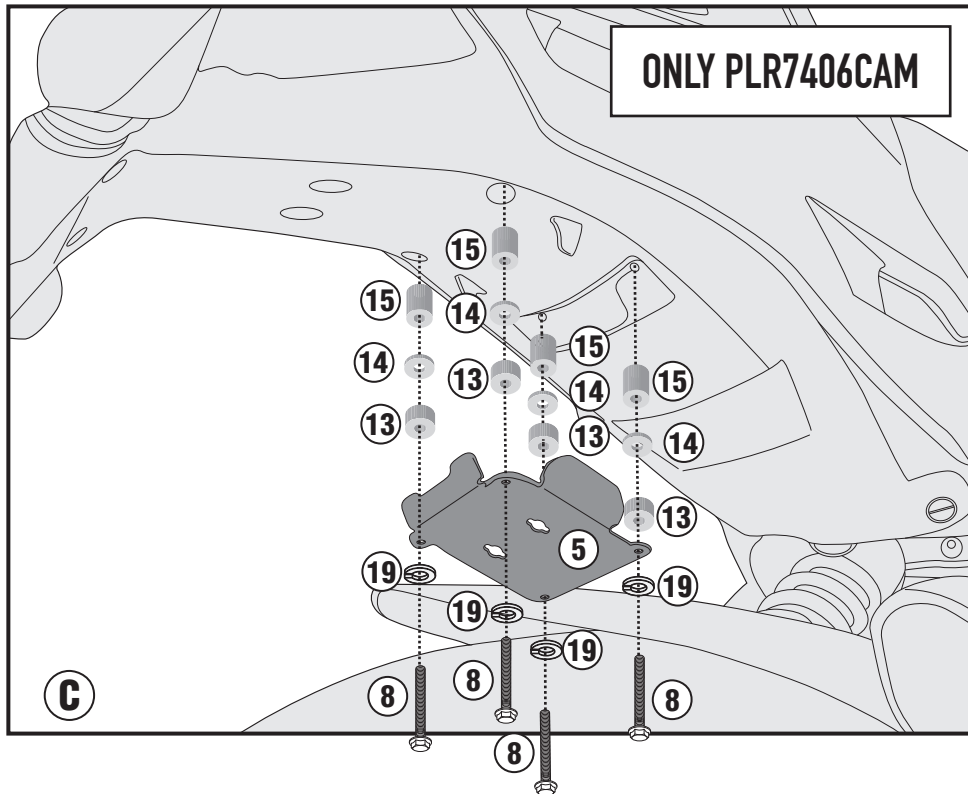

SPEZIFISCHES STAHLROHR-SEITENTRAEGER - PORTA MALETAS LATERALES ESPECÍFICO - TRONCO LADO ESPECÍFICO

DUCATI MULTISTRADA 950 (2017/18) / DUCATI MULTISTRADA 1200 (2015/18)

DUCATI MULTISTRADA ENDURO 1200 (2016/2018)