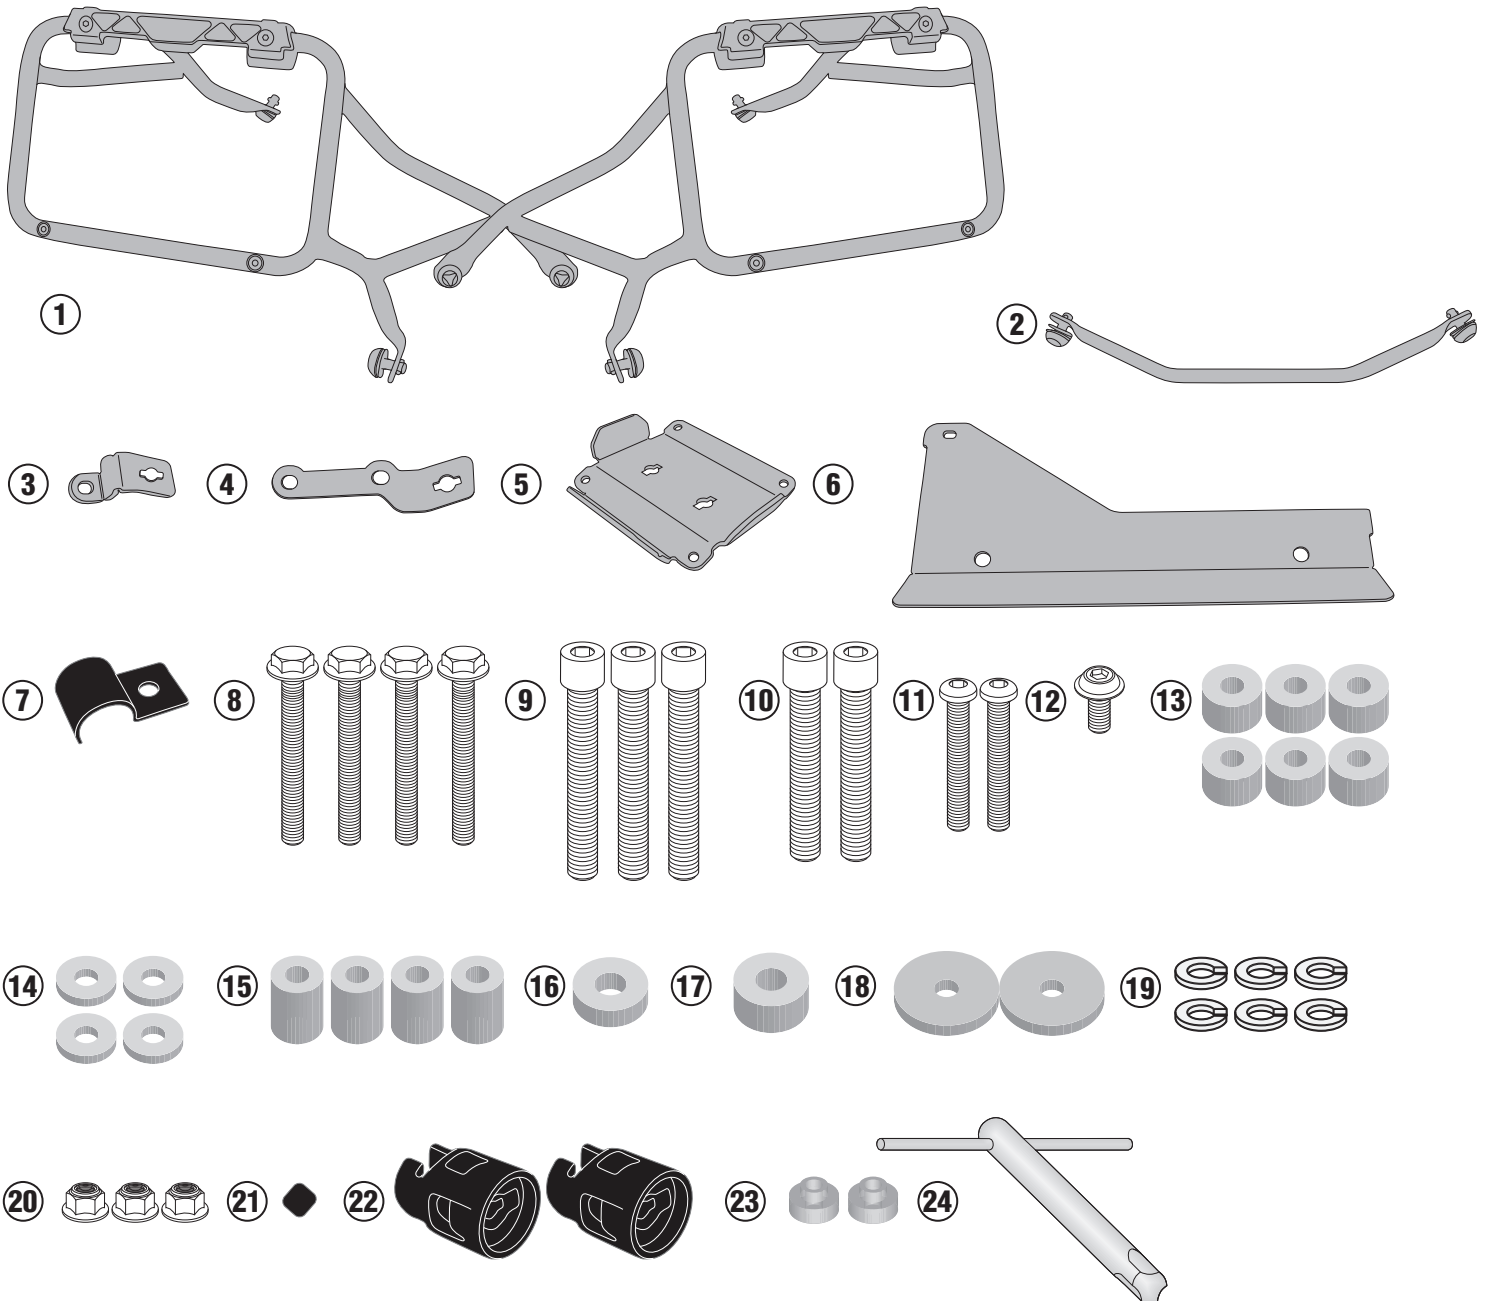

DUCATI MULTISTRADA 950 (2017/18) / DUCATI MULTISTRADA 1200 (2015/18)

DUCATI MULTISTRADA ENDURO 1200 (2016/2018)

N°	Descrizione	Caratteristiche	Codice	Quantità
15	Distanziale - Spacer Entretoise - Distanzstueck Distanciador - Espaçador	Ø14x19 Foro 6,5T	C14L19F6,5	4
16	Distanziale - Spacer Entretoise - Distanzstueck Distanciador - Espaçador	Ø20x6 Foro 8,5T	C20L6,2F8,5	1
17	Distanziale - Spacer Entretoise - Distanzstueck Distanciador - Espaçador	Ø20x10 Foro 8,5T	C20L10F8,5	1
18	Distanziale - Spacer Entretoise - Distanzstueck Distanciador - Espaçador	Ø36x5 Foro 8,5T	C36L5F8,5	2
19	Rondella spaccata - Split washer Scheibe - Rondelle fendue Arandela seccionada - Arruela Dentada	Foro Ø6	Z1063	6
20	Dado - Bolt - Ecrou Mutter - Tuerca - Porca	Auto Bloccante Flangiato M6	6DADIAFL	3
21	Protezione Adesiva - Adhesive Protection - Protection Adhesive - Schutzkleber - ProteçãŁo Adhesiva	-	Z298	1
22	Boccola - Mounting bush Entretoise de montage - Cilindro de fijaciŁn MontagehÅlse - Bucha de fixaçŁo	-	Z2379	2
23	Distanziale - Spacer Entretoise - Distanzstueck Distanciador - Espaçador	-	V064	2
24	Chiave Per Viti A Testa Speciale Special Key - Cle Speciale SpezialschlÅssel Zur Demontage Des TrÅgers Llave Para Tornillos Con Cabeza Especial	-	PLXRC	1
25	Componenti Originali - Original Parts Parties Originales - Original Bauteile Componentes Originales - Componentes Originais	-	-	-

SPEZIFISCHES STAHLROHR-SEITENTRAEGER - PORTA MALETAS LATERALES ESPECÍFICO - TRONCO LADO ESPECÍFICO

DUCATI MULTISTRADA 950 (2017/18) / DUCATI MULTISTRADA 1200 (2015/18)

DUCATI MULTISTRADA ENDURO 1200 (2016/2018)