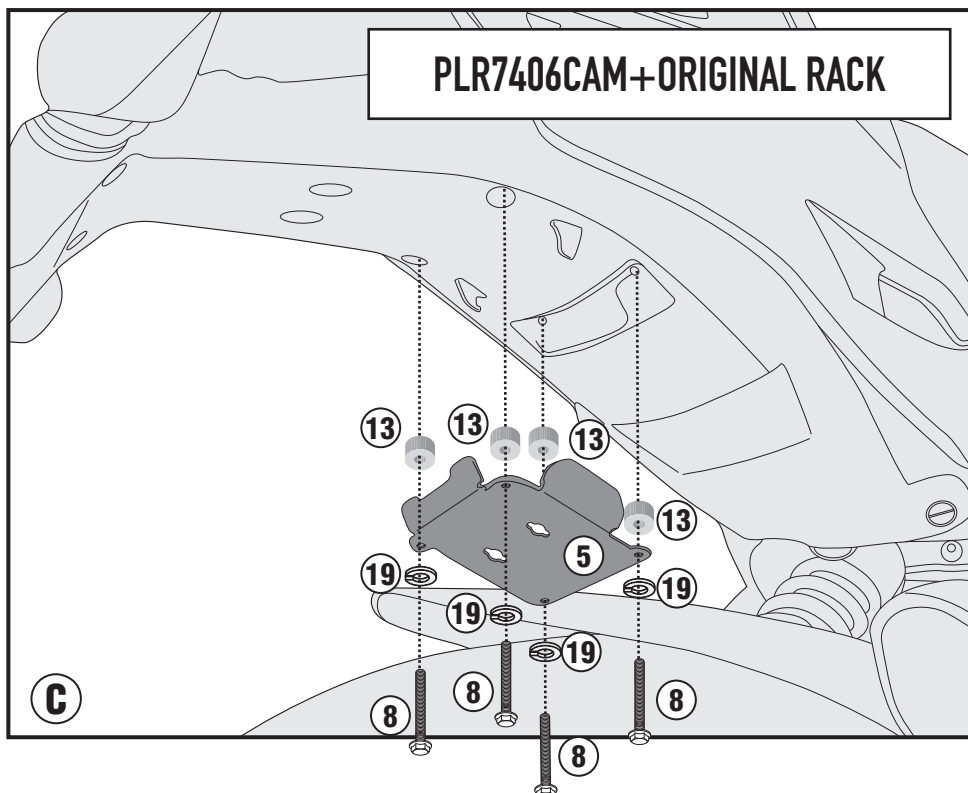

SPEZIFISCHES STAHLROHR-SEITENTRAEGER - PORTA MALETAS LATERALES ESPECÍFICO - TRONCO LADO ESPECÍFICO

DUCATI MULTISTRADA 950 (2017/18) / DUCATI MULTISTRADA 1200 (2015/18)

DUCATI MULTISTRADA ENDURO 1200 (2016/2018)