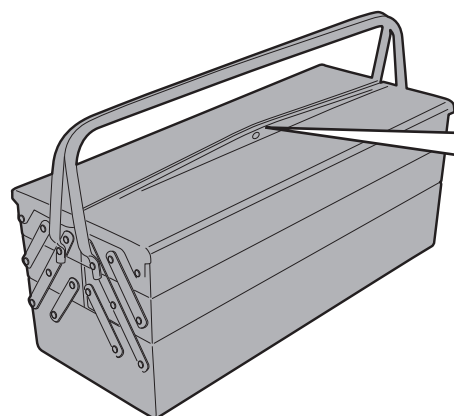

PLR7406CAM

PORTAVALIGIE LATERALE SPECIFICO - SPECIFIC TUBULAR SIDE-CASE HOLDER - PORTE-VALISES LATÉRAUX SPÉCIFIQUE

SPEZIFISCHES STAHLROHR-SEITENTRAEGER - PORTA MALETAS LATERALES ESPECÍFICO - TRONCO LADO ESPECÍFICO

DUCATI MULTISTRADA 950 (2017/18) / DUCATI MULTISTRADA 1200 (2015/18)

DUCATI MULTISTRADA ENDURO 1200 (2016/2018)

N°	Descrizione	Caratteristiche	Codice	Quantità
15	Distanziale - Spacer Entretoise - Distanzstueck Distanciador - Espaçador	Ø14x19 Foro 6,5T	C14L19F6,5	4
16	Distanziale - Spacer Entretoise - Distanzstueck Distanciador - Espaçador	Ø20x6 Foro 8,5T	C20L6,2F8,5	1
17	Distanziale - Spacer Entretoise - Distanzstueck Distanciador - Espaçador	Ø20x10 Foro 8,5T	C20L10F8,5	1
18	Distanziale - Spacer Entretoise - Distanzstueck Distanciador - Espaçador	Ø36x5 Foro 8,5T	C36L5F8,5	2
19	Rondella spaccata - Split washer Scheibe - Rondelle fendue Arandela seccionada - Arruela Dentada	Foro Ø6	Z1063	6
20	Dado - Bolt - Ecrou Mutter - Tuerca - Porca	Auto Bloccante Flangiato M6	6DADIAFL	3
21	Protezione Adesiva - Adhesive Protection - Protection Adhesive - Schutzkleber - ProteçãŁo Adhesiva	-	Z298	1
22	Boccola - Mounting bush Entretoise de montage - Cilindro de fijaciŁn MontagehÅlse - Bucha de fixaçŁo	-	Z2379	2
23	Distanziale - Spacer Entretoise - Distanzstueck Distanciador - Espaçador	-	V064	2
24	Chiave Per Viti A Testa Speciale Special Key - Cle Speciale SpezialschlÅssel Zur Demontage Des TrÅgers Llave Para Tornillos Con Cabeza Especial	-	PLXRC	1
25	Componenti Originali - Original Parts Parties Originales - Original Bauteile Componentes Originales - Componentes Originais	-	-	-