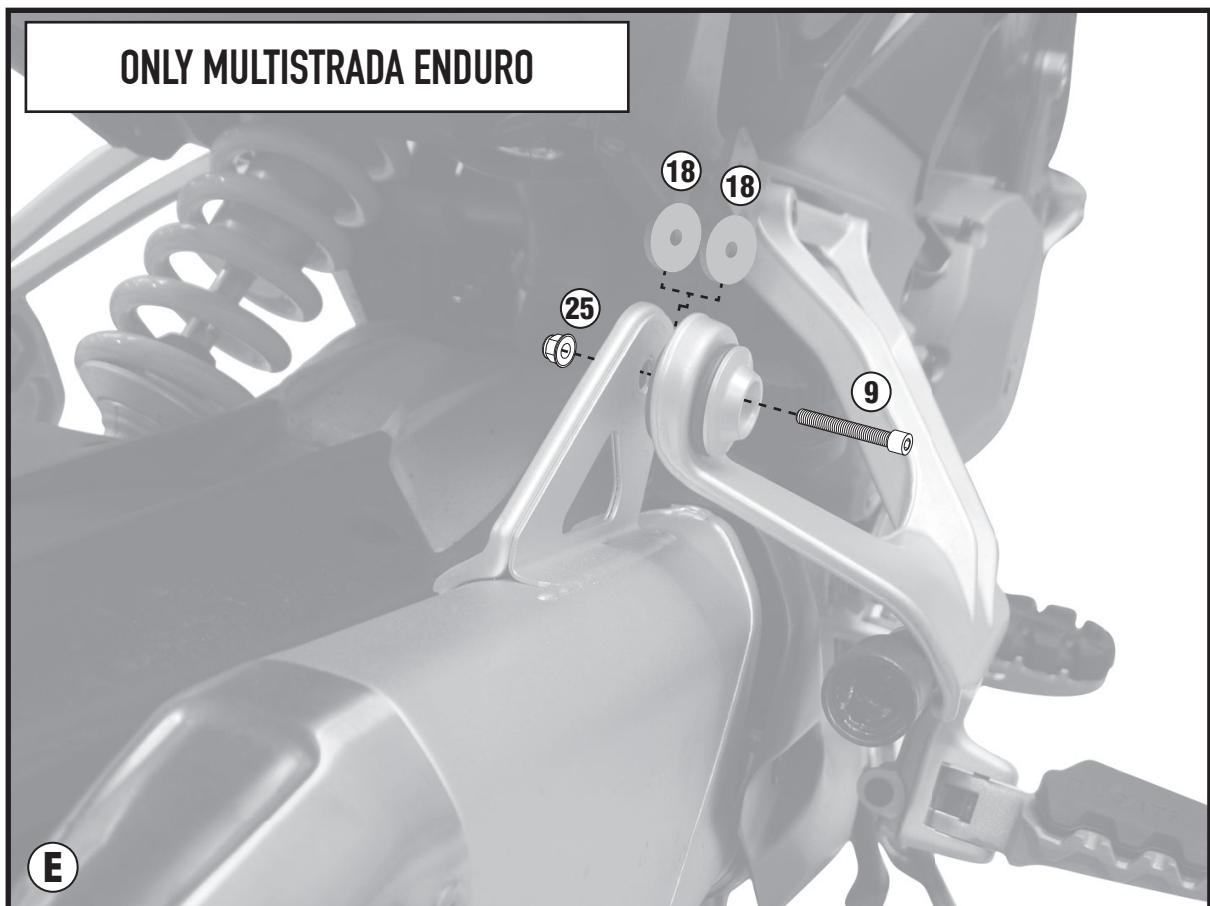

PLR7406CAM

PORTAVALIGIE LATERALE SPECIFICO - SPECIFIC TUBULAR SIDE-CASE HOLDER - PORTE-VALISES LATÉRAUX SPÉCIFIQUE

SPEZIFISCHES STAHLROHR-SEITENTRAEGER - PORTA MALETAS LATERALES ESPECÍFICO - TRONCO LADO ESPECÍFICO

DUCATI MULTISTRADA 950 (2017/18) / DUCATI MULTISTRADA 1200 (2015/18)

DUCATI MULTISTRADA ENDURO 1200 (2016/2018)

ONLY MULTISTRADA ENDURO