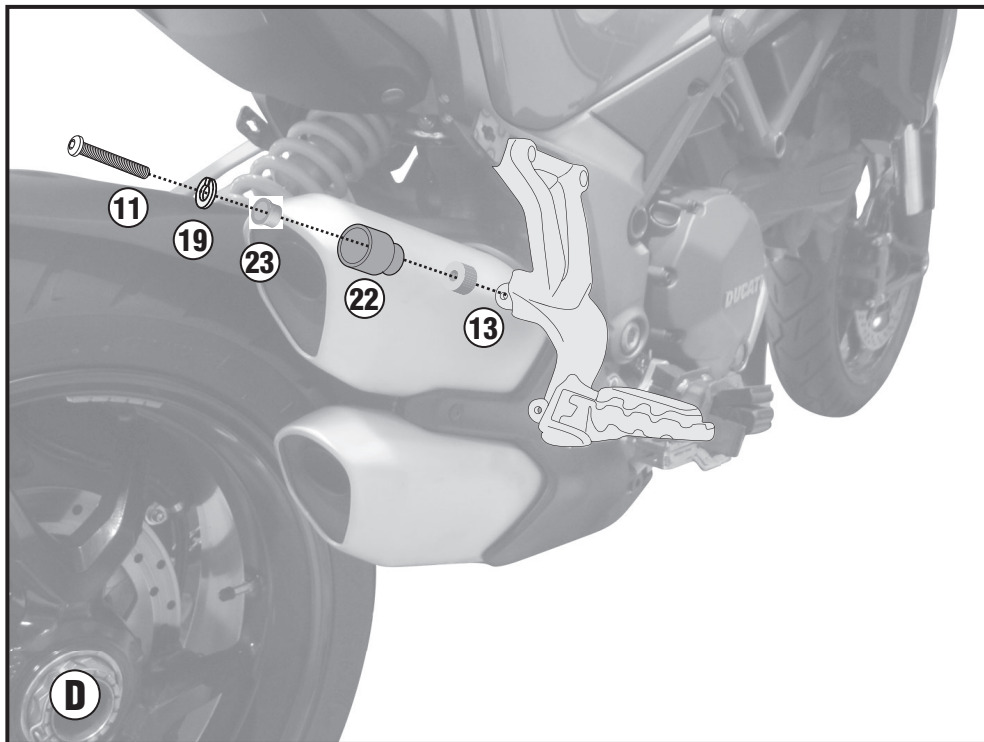

PLR7406CAM

PORTAVALIGIE LATERALE SPECIFICO - SPECIFIC TUBULAR SIDE-CASE HOLDER - PORTE-VALISES LATÉRAUX SPÉCIFIQUE

SPEZIFISCHES STAHLROHR-SEITENTRAEGER - PORTA MALETAS LATERALES ESPECÍFICO - TRONCO LADO ESPECÍFICO

DUCATI MULTISTRADA 950 (2017/18) / DUCATI MULTISTRADA 1200 (2015/18)

DUCATI MULTISTRADA ENDURO 1200 (2016/2018)

ONLY MULTISTRADA ENDURO