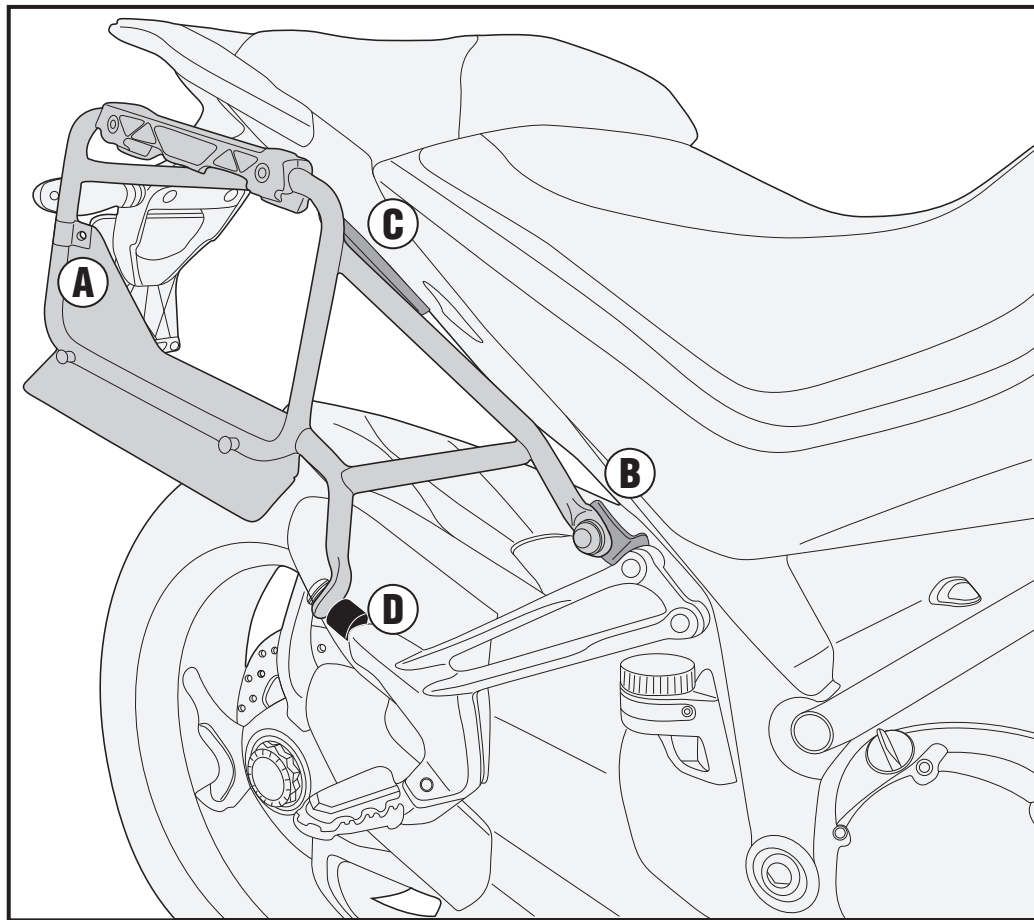

PLR7406CAM

PORTAVALIGIE LATERALE SPECIFICO - SPECIFIC TUBULAR SIDE-CASE HOLDER - PORTE-VALISES LATÉRAUX SPÉCIFIQUE

SPEZIFISCHES STAHLROHR-SEITENTRAEGER - PORTA MALETAS LATERALES ESPECÍFICO - TRONCO LADO ESPECÍFICO

DUCATI MULTISTRADA 950 (2017/18) / DUCATI MULTISTRADA 1200 (2015/18)

DUCATI MULTISTRADA ENDURO 1200 (2016/2018)

ISTRUZIONI DI MONTAGGIO - MOUNTING INSTRUCTIONS
INSTRUCTIONS DE MONTAGE - BAUANLEITUNG
INSTRUCCIONES DE MONTAJE - INSTRUÇÕES DE MONTAGEM

GIVI