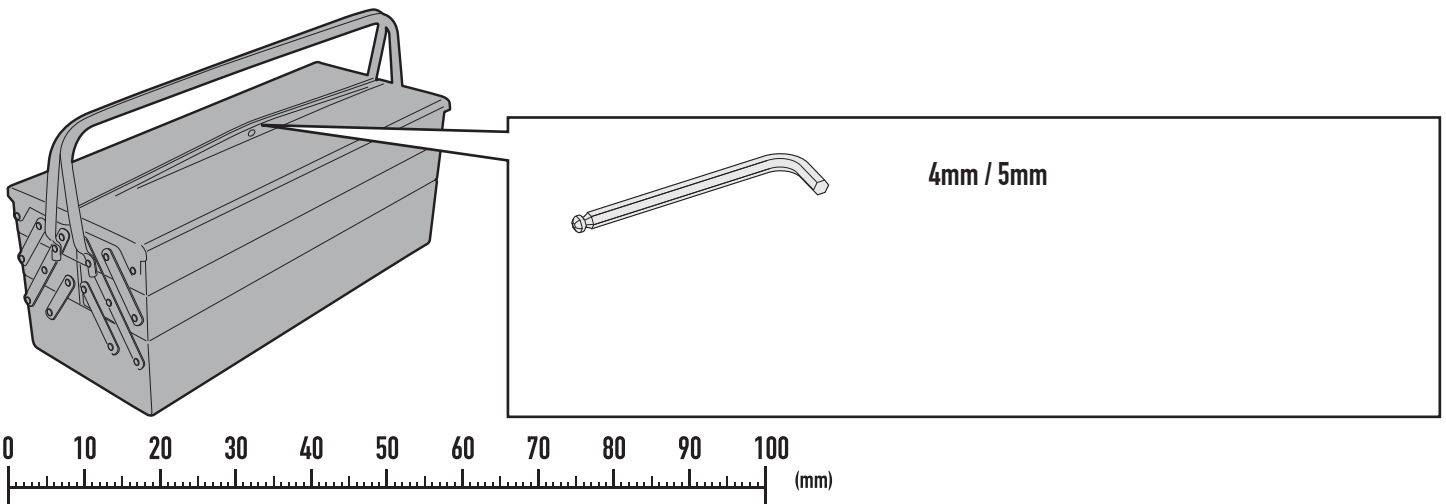

PLR7406CAMKIT

KIT SPECIFICO - SPECIFIC KIT - KIT SPECIFIQUE - SPEZIFISCHES KIT - KIT ESPECÍFICO

DUCATI MULTISTRADA 950 (2017)

N°	Descrizione	Caratteristiche	Codice	Quantità
1	Supporto - Support - Support Halterung - Soporte - Apoio	-	GNB1942V	1
2	Vite - Screw Vis - Schraube Tornillo - Parafuso	TSP M6x16	616TSP	2
3	Rondella - Washer Rondelle - Scheibe Arandela - Arruela	-	Z1063	2
4	Componenti Originali - Original Parts Parties Originales - Original Bauteile Componentes Originales - Componentes Originais	-	-	-