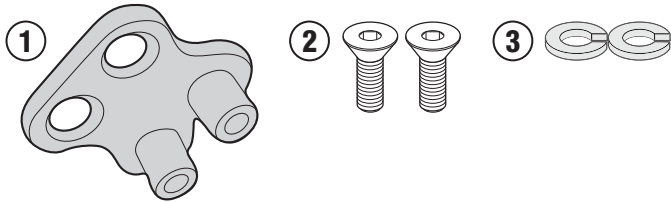

PLR7406CAMKIT

KIT SPECIFICO - SPECIFIC KIT - KIT SPECIFIQUE - SPEZIFISCHES KIT - KIT ESPECÍFICO

DUCATI MULTISTRADA 950 (2017)

N°	Descrizione	Caratteristiche	Codice	Quantità
1	Supporto - Support - Support Halterung - Soporte - Apoio	-	GNB1942V	1
2	Vite - Screw Vis - Schraube Tornillo - Parafuso	TSP M6x16	616TSP	2
3	Rondella - Washer Rondelle - Scheibe Arandela - Arruela	-	Z1063	2
4	Componenti Originali - Original Parts Parties Originales - Original Bauteile Componentes Originales - Componentes Originais	-	-	-

PLR7406CAMKIT
KIT SPECIFICO - SPECIFIC KIT - KIT SPECIFIQUE - SPEZIFISCHES KIT - KIT ESPECÍFICO
DUCATI MULTISTRADA 950 (2017)