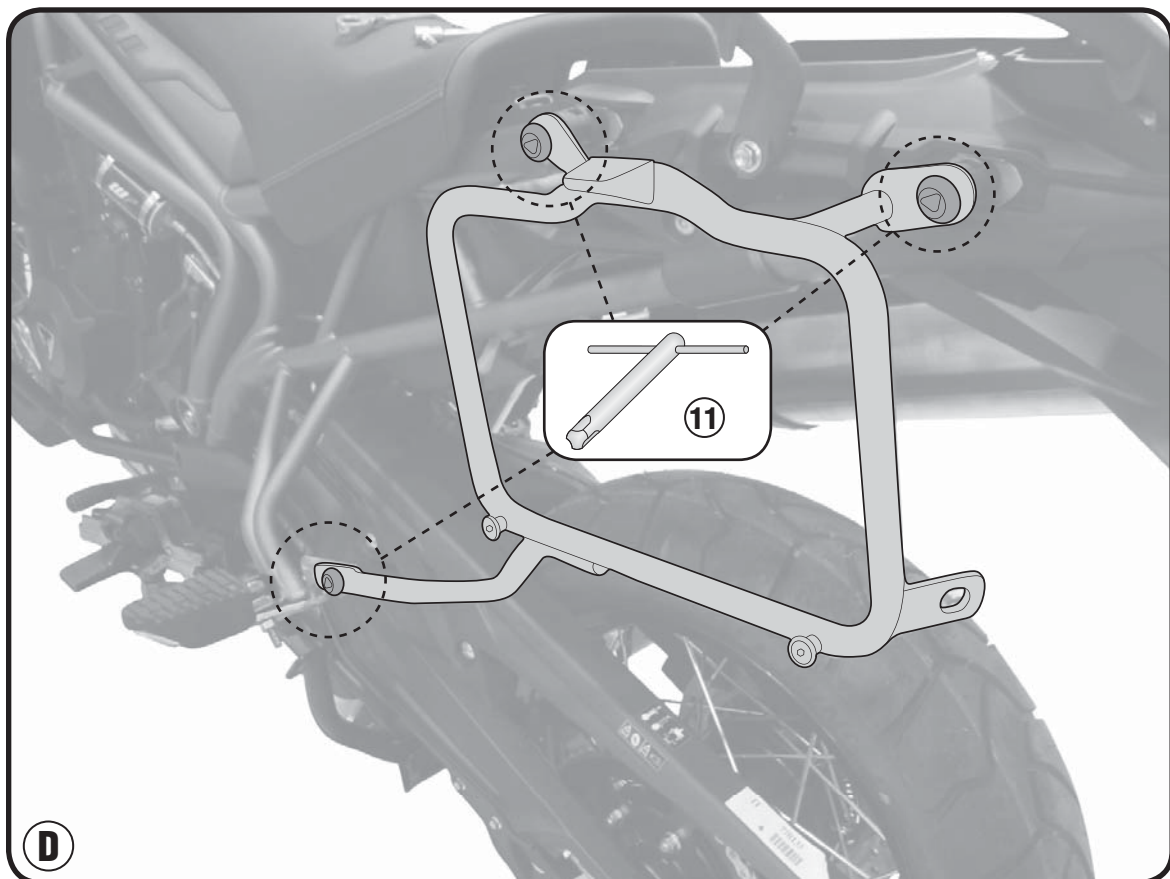

PLR6409 - PLR6409

PORTAVALIGIE LATERALE SPECIFICO - SPECIFIC TUBULAR SIDE-CASE HOLDER - PORTE-VALISES LATÉRAUX SPÉCIFIQUE
SPEZIFISCHES STAHLROHR-SEITENTRAEGER - PORTA MALETAS LATERALES ESPECÍFICO - TRONCO LADO ESPECÍFICO

TRIUMPH TIGER 800 (2011-2016)