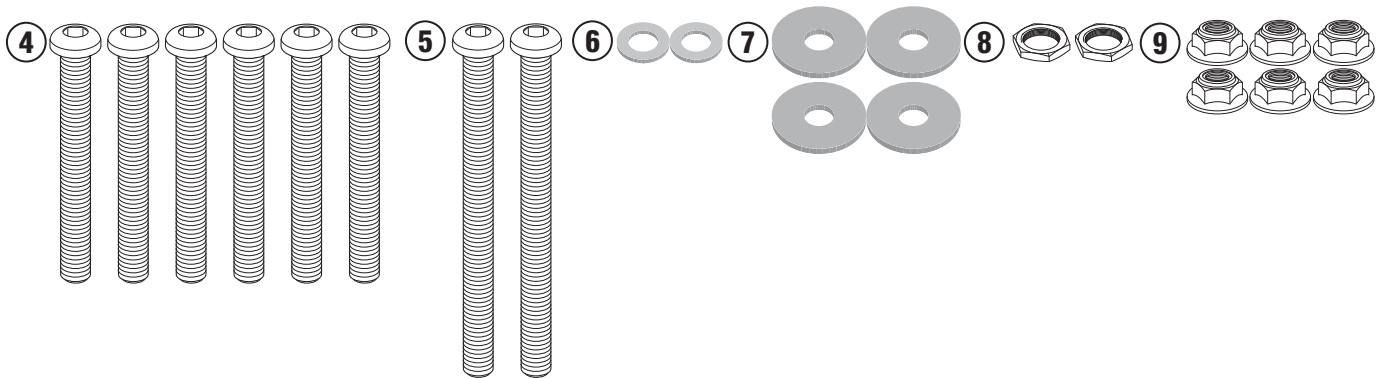

PLR6409 - PLR6409

PORTAVALIGIE LATERALE SPECIFICO - SPECIFIC TUBULAR SIDE-CASE HOLDER - PORTE-VALISES LATÉRAUX SPÉCIFIQUE
SPEZIFISCHES STAHLROHR-SEITENTRAEGER - PORTA MALETAS LATERALES ESPECÍFICO - TRONCO LADO ESPECÍFICO

TRIUMPH TIGER 800 (2011-2016)

ISTRUZIONI DI MONTAGGIO - MOUNTING INSTRUCTIONS
INSTRUCTIONS DE MONTAGE - BAUANLEITUNG
INSTRUCCIONES DE MONTAJE - INSTRUÇÕES DE MONTAGEM