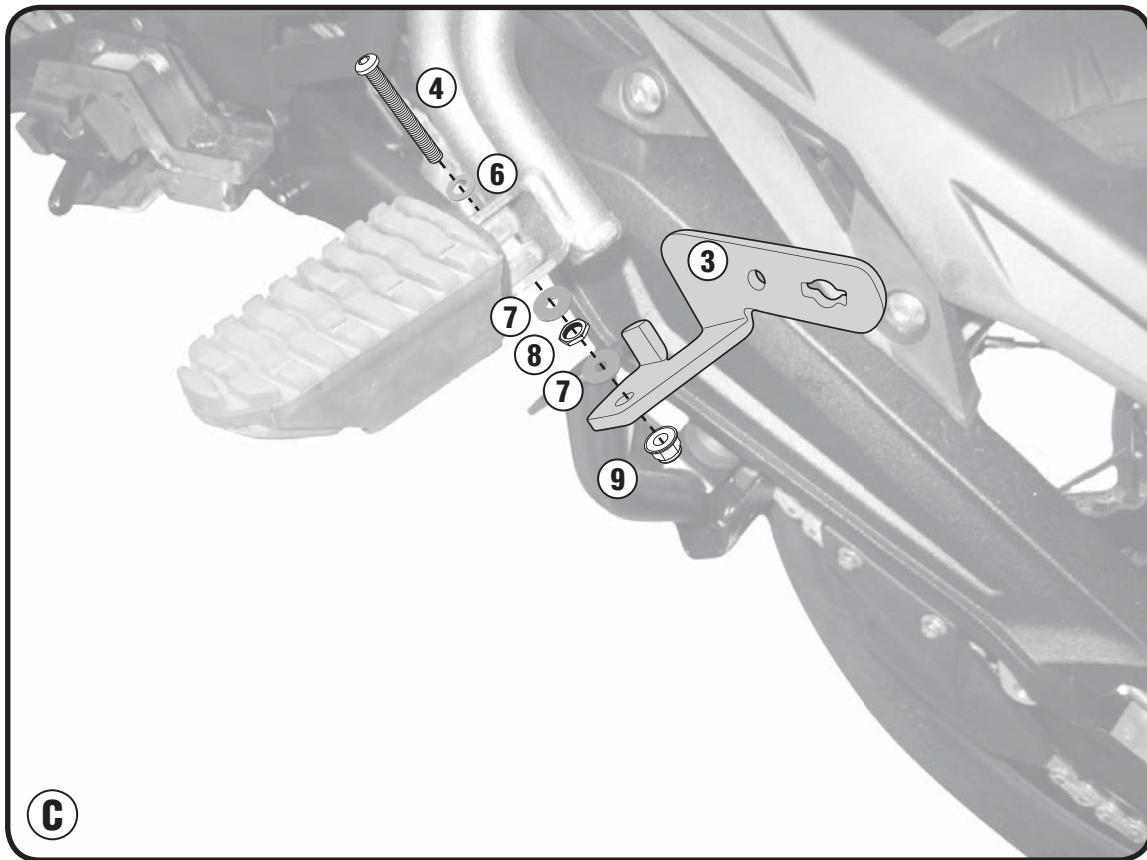

PLR6409 - PLR6409

PORTAVALIGIE LATERALE SPECIFICO - SPECIFIC TUBULAR SIDE-CASE HOLDER - PORTE-VALISES LATÉRAUX SPÉCIFIQUE
SPEZIFISCHES STAHLROHR-SEITENTRAEGER - PORTA MALETAS LATERALES ESPECÍFICO - TRONCO LADO ESPECÍFICO

TRIUMPH TIGER 800 (2011-2016)