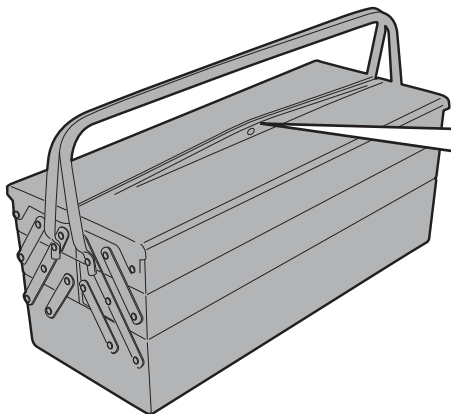

PLR6409 - PLR6409

PORTAVALIGIE LATERALE SPECIFICO - SPECIFIC TUBULAR SIDE-CASE HOLDER - PORTE-VALISES LATÉRAUX SPÉCIFIQUE
SPEZIFISCHES STAHLROHR-SEITENTRAEGER - PORTA MALETAS LATERALES ESPECÍFICO - TRONCO LADO ESPECÍFICO

TRIUMPH TIGER 800 (2011-2016)

ISTRUZIONI DI MONTAGGIO - MOUNTING INSTRUCTIONS
INSTRUCTIONS DE MONTAGE - BAUANLEITUNG
INSTRUCCIONES DE MONTAJE - INSTRUÇÕES DE MONTAGEM