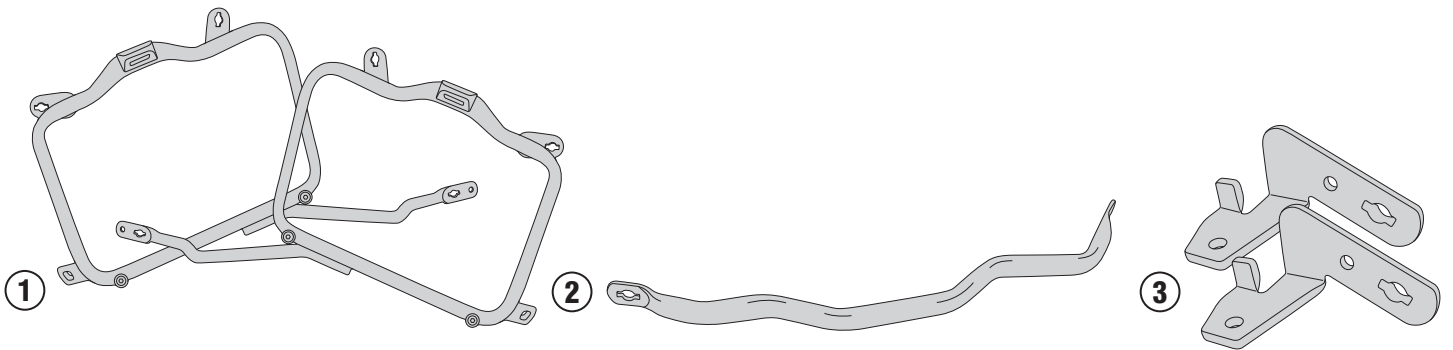

PLR6409 - PLR6409

PORTAVALIGIE LATERALE SPECIFICO - SPECIFIC TUBULAR SIDE-CASE HOLDER - PORTE-VALISES LATÉRAUX SPÉCIFIQUE
SPEZIFISCHES STAHLROHR-SEITENTRAEGER - PORTA MALETAS LATERALES ESPECÍFICO - TRONCO LADO ESPECÍFICO

TRIUMPH TIGER 800 (2011-2016)

ISTRUZIONI DI MONTAGGIO - MOUNTING INSTRUCTIONS
INSTRUCTIONS DE MONTAGE - BAUANLEITUNG
INSTRUCCIONES DE MONTAJE - INSTRUÇÕES DE MONTAGEM