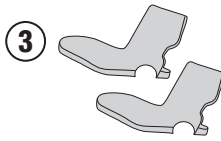

PLR5118KIT - KLR5118KIT
KIT SPECIFICO - SPECIFIC KIT - KIT SPECIFIQUE - SPEZIFISCHES KIT - KIT ESPECÍFICO
BMW F800R (2009-2015)

N°	Descrizione	Caratteristiche	Codice	Quantità
1	Supporto - Support - Support Halterung - Soporte - Apoio	-	GNB1456DX GNB1456SX	2 (Dx,Sx)
2	Vite - Screw Vis - Schraube Tornillo - Parafuso	TBEI M8x65	865TBEI	2
3	MOUSSE	Spessore 3mm	Z2376DX Z2376SX	2 (Dx,Sx)

PLR5118KIT - KLR5118KIT

KIT SPECIFICO - SPECIFIC KIT - KIT SPECIFIQUE - SPEZIFISCHES KIT - KIT ESPECÍFICO

BMW F800R (2009-2015)