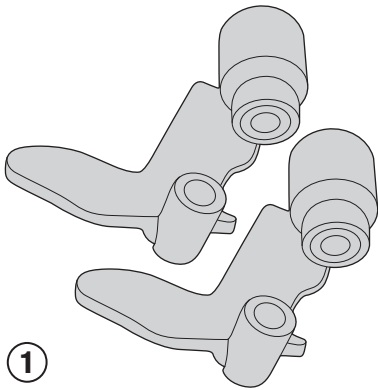

PLR5118KIT - KLR5118KIT
KIT SPECIFICO - SPECIFIC KIT - KIT SPECIFIQUE - SPEZIFISCHES KIT - KIT ESPECÍFICO
BMW F800R (2009-2015)

N°	Descrizione	Caratteristiche	Codice	Quantità
1	Supporto - Support - Support Halterung - Soporte - Apoio	-	GNB1456DX GNB1456SX	2 (Dx,Sx)
2	Vite - Screw Vis - Schraube Tornillo - Parafuso	TBEI M8x65	865TBEI	2
3	MOUSSE	Spessore 3mm	Z2376DX Z2376SX	2 (Dx,Sx)

PLR5118KIT - KLR5118KIT

KIT SPECIFICO - SPECIFIC KIT - KIT SPECIFIQUE - SPEZIFISCHES KIT - KIT ESPECÍFICO

BMW F800R (2009-2015)

PLR5118KIT - KLR5118KIT

KIT SPECIFICO - SPECIFIC KIT - KIT SPECIFIQUE - SPEZIFISCHES KIT - KIT ESPECÍFICO