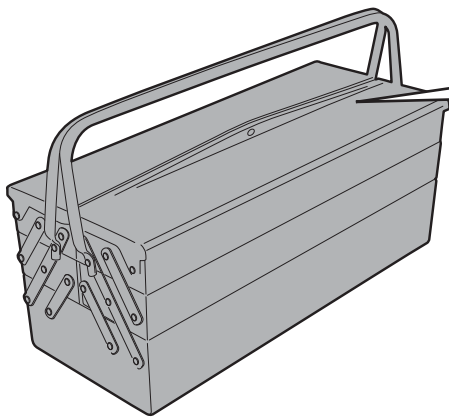

PLR5118KIT - KLR5118KIT
KIT SPECIFICO - SPECIFIC KIT - KIT SPECIFIQUE - SPEZIFISCHES KIT - KIT ESPECÍFICO
BMW F800R (2009-2015)

N°	Descrizione	Caratteristiche	Codice	Quantità
1	Supporto - Support - Support Halterung - Soporte - Apoio	-	GNB1456DX GNB1456SX	2 (Dx,Sx)
2	Vite - Screw Vis - Schraube Tornillo - Parafuso	TBEI M8x65	865TBEI	2
3	MOUSSE	Spessore 3mm	Z2376DX Z2376SX	2 (Dx,Sx)

PLR5118KIT - KLR5118KIT

KIT SPECIFICO - SPECIFIC KIT - KIT SPECIFIQUE - SPEZIFISCHES KIT - KIT ESPECÍFICO

BMW F800R (2009-2015)