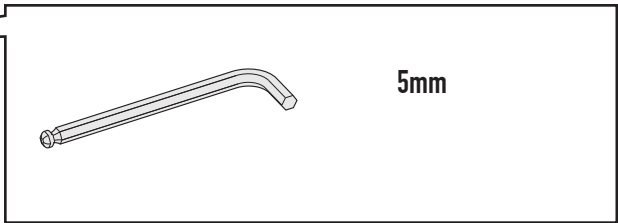

PLR5118KIT - KLR5118KIT
KIT SPECIFICO - SPECIFIC KIT - KIT SPECIFIQUE - SPEZIFISCHES KIT - KIT ESPECÍFICO
BMW F800R (2009-2015)

N°	Descrizione	Caratteristiche	Codice	Quantità
1	Supporto - Support - Support Halterung - Soporte - Apoio	-	GNB1456DX GNB1456SX	2 (Dx,Sx)
2	Vite - Screw Vis - Schraube Tornillo - Parafuso	TBEI M8x65	865TBEI	2
3	MOUSSE	Spessore 3mm	Z2376DX Z2376SX	2 (Dx,Sx)

PLR5118KIT - KLR5118KIT

KIT SPECIFICO - SPECIFIC KIT - KIT SPECIFIQUE - SPEZIFISCHES KIT - KIT ESPECÍFICO

BMW F800R (2009-2015)