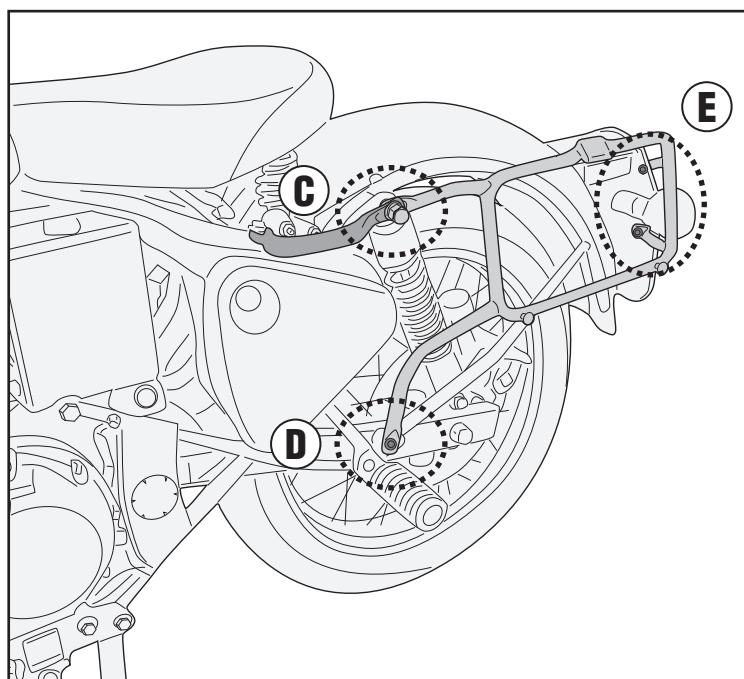

PL9052-KL9052

PORTAVALIGIE LATERALE SPECIFICO - SPECIFIC TUBULAR SIDE-CASE HOLDER - PORTE-VALISES LATÉRAUX SPÉCIFIQUE
SPEZIFISCHES STAHLROHR-SEITENTRAEGER - PORTA MALETAS LATERALES ESPECÍFICO - SUPORTE DE MALAS ESPECÍFICO

ROYAL ENFIELD CLASSIC 500 (2019)