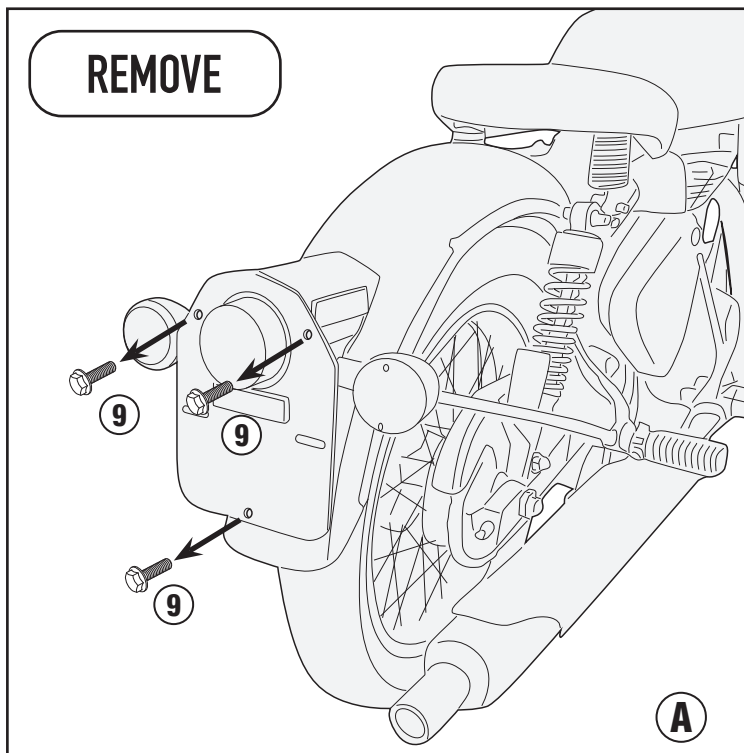

PL9052-KL9052

PORTAVALIGIE LATERALE SPECIFICO - SPECIFIC TUBULAR SIDE-CASE HOLDER - PORTE-VALISES LATÉRAUX SPÉCIFIQUE
SPEZIFISCHES STAHLROHR-SEITENTRAEGER - PORTA MALETAS LATERALES ESPECÍFICO - SUPORTE DE MALAS ESPECÍFICO

ROYAL ENFIELD CLASSIC 500 (2019)