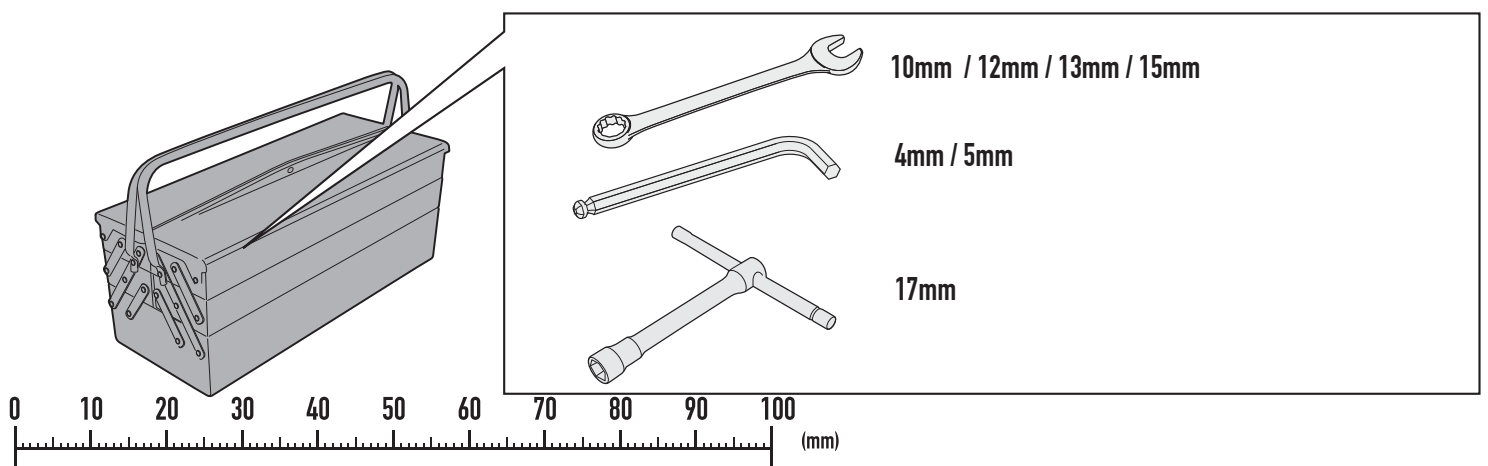

PL9052-KL9052

PORTAVALIGIE LATERALE SPECIFICO - SPECIFIC TUBULAR SIDE-CASE HOLDER - PORTE-VALISES LATÉRAUX SPÉCIFIQUE
SPEZIFISCHES STAHLROHR-SEITENTRAEGER - PORTA MALETAS LATERALES ESPECÍFICO - SUPORTE DE MALAS ESPECÍFICO

ROYAL ENFIELD CLASSIC 500 (2019)

N°	Descrizione	Caratteristiche	Codice	Quantità
1	Telaio laterale - Side frame - Châssis latéral Soporte lateral - Seitenrahmen - Suporte lateral	-	PL9052DXV PL9052SXV	2 (Right: Left)
2	Supporto - Support - Support Halterung - Soporte - Apoio	-	GL4333V	1
3	Vite - Screw Vis - Schraube Tornillo - Parafuso	TBEI M8x45	845TBEI	2
4	Vite - Screw Vis - Schraube Tornillo - Parafuso	TBEIFL M6x20	620TBEIFL	4
5	Rondella Inox - Stainless Steel Washer Rondelle Inox - Rostfreie Unterlegscheibe Aus Stahl Arandela Inox - Arruela Lisa De Aço Inox	Foro Ø8mm / Esterno Ø14mm Sp. 0,3mm	805RONX	2
6	Rondella - Washer Rondelle - Scheibe Arandela - Arruela	Foro Ø10mm / Esterno Ø20mm Sp. 2mm	10RON	2
7	Dado - Bolt - Ecrou Mutter - Tuerca - Porca	Dado Autobloccante Flangiato Ribassato M8 (H9,6mm)	6DADIAFLN	2
8	Dado - Bolt - Ecrou Mutter - Tuerca - Porca	Dado Autobloccante Flangiato M8 (H9,5mm)	8DADIFN	2
9	Componenti Originali - Original Parts Parties Originales - Original Bauteile Componentes Originales - Componentes Originais	-	-	-
10	Particolari Inclusi nel SR9052 Components Included In The SR9052 Pièces Inclues Dans SR9052 Die Einzelnen Teile Sind Bei SR9052 Despieces Incluidos En El SR9052 Componentes incluidos na SR9052	-	-	-

PL9052-KL9052

PORTAVALIGIE LATERALE SPECIFICO - SPECIFIC TUBULAR SIDE-CASE HOLDER - PORTE-VALISES LATÉRAUX SPÉCIFIQUE
SPEZIFISCHES STAHLROHR-SEITENTRAEGER - PORTA MALETAS LATERALES ESPECÍFICO - SUPORTE DE MALAS ESPECÍFICO

ROYAL ENFIELD CLASSIC 500 (2019)