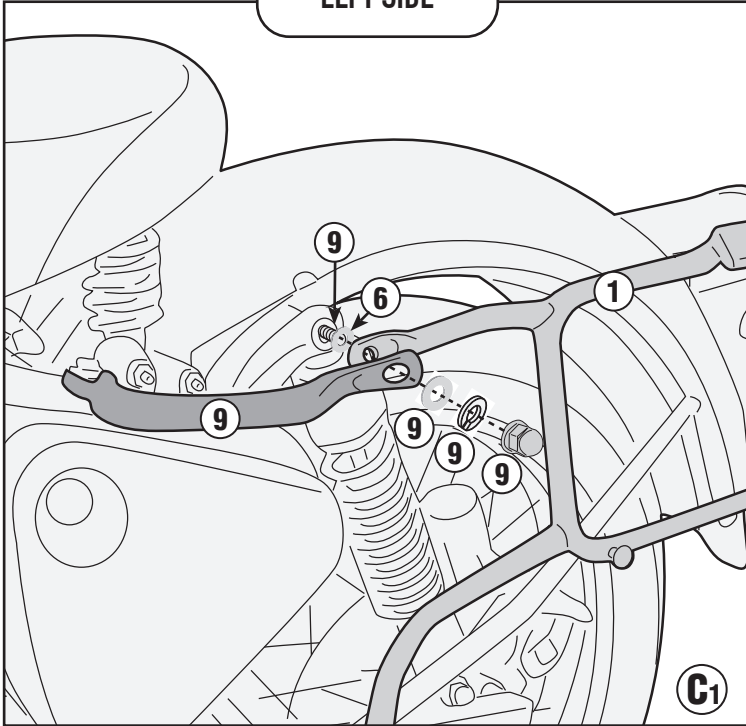

PL9052-KL9052

PORTAVALIGIE LATERALE SPECIFICO - SPECIFIC TUBULAR SIDE-CASE HOLDER - PORTE-VALISES LATÉRAUX SPÉCIFIQUE
SPEZIFISCHES STAHLROHR-SEITENTRAEGER - PORTA MALETAS LATERALES ESPECÍFICO - SUPORTE DE MALAS ESPECÍFICO

ROYAL ENFIELD CLASSIC 500 (2019)

SINGLE SADDLE SEAT

ONLY PL9052

LEFT SIDE