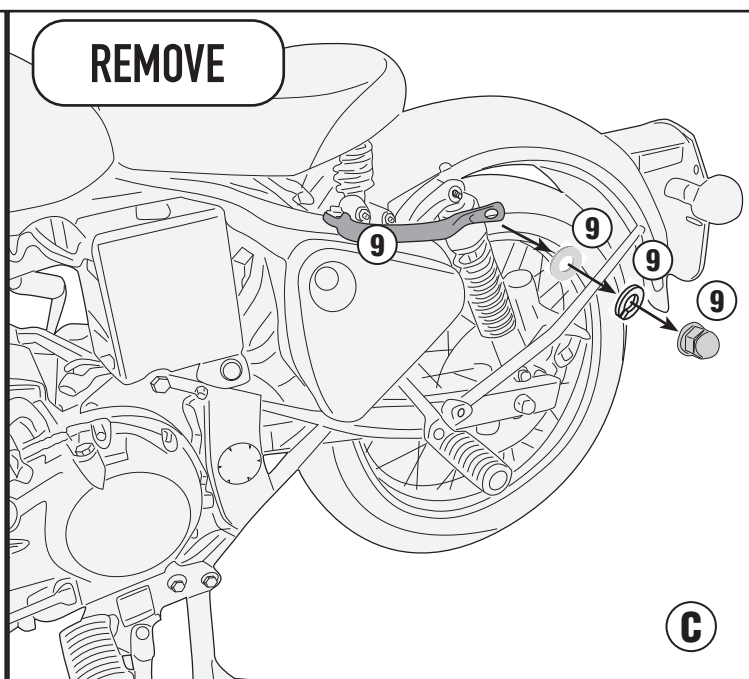

PL9052-KL9052

PORTAVALIGIE LATERALE SPECIFICO - SPECIFIC TUBULAR SIDE-CASE HOLDER - PORTE-VALISES LATÉRAUX SPÉCIFIQUE
SPEZIFISCHES STAHLROHR-SEITENTRAEGER - PORTA MALETAS LATERALES ESPECÍFICO - SUPORTE DE MALAS ESPECÍFICO

ROYAL ENFIELD CLASSIC 500 (2019)