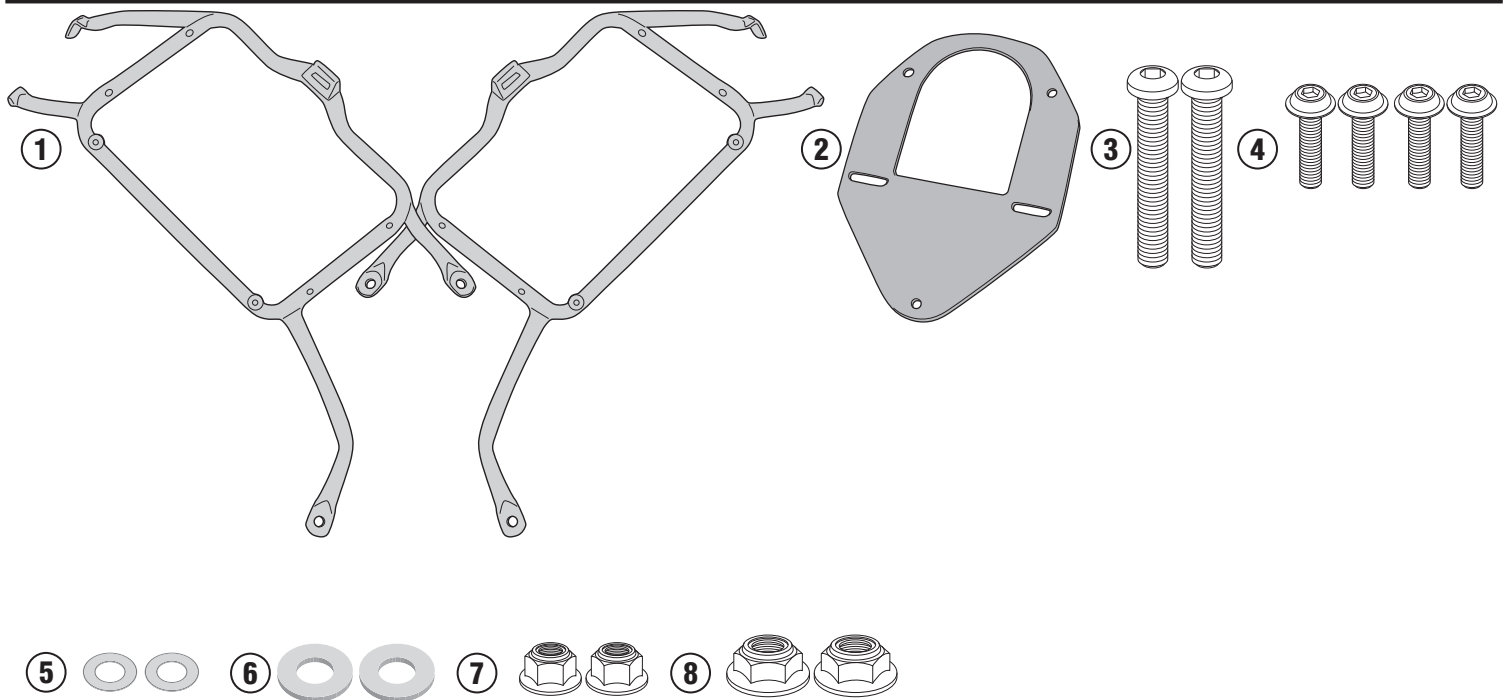

PL9052-KL9052

PORTAVALIGIE LATERALE SPECIFICO - SPECIFIC TUBULAR SIDE-CASE HOLDER - PORTE-VALISES LATÉRAUX SPÉCIFIQUE
SPEZIFISCHES STAHLROHR-SEITENTRAEGER - PORTA MALETAS LATERALES ESPECÍFICO - SUPORTE DE MALAS ESPECÍFICO

ROYAL ENFIELD CLASSIC 500 (2019)

N°	Descrizione	Caratteristiche	Codice	Quantità
1	Telaio laterale - Side frame - Châssis latéral Soporte lateral - Seitenrahmen - Suporte lateral	-	PL9052DXV PL9052SXV	2 (Right: Left)
2	Supporto - Support - Support Halterung - Soporte - Apoio	-	GL4333V	1
3	Vite - Screw Vis - Schraube Tornillo - Parafuso	TBEI M8x45	845TBEI	2
4	Vite - Screw Vis - Schraube Tornillo - Parafuso	TBEIFL M6x20	620TBEIFL	4
5	Rondella Inox - Stainless Steel Washer Rondelle Inox - Rostfreie Unterlegscheibe Aus Stahl Arandela Inox - Arruela Lisa De Aço Inox	Foro Ø8mm / Esterno Ø14mm Sp. 0,3mm	805RONX	2
6	Rondella - Washer Rondelle - Scheibe Arandela - Arruela	Foro Ø10mm / Esterno Ø20mm Sp. 2mm	10RON	2
7	Dado - Bolt - Ecrou Mutter - Tuerca - Porca	Dado Autobloccante Flangiato Ribassato M8 (H9,6mm)	6DADIAFLN	2
8	Dado - Bolt - Ecrou Mutter - Tuerca - Porca	Dado Autobloccante Flangiato M8 (H9,5mm)	8DADIFN	2
9	Componenti Originali - Original Parts Parties Originales - Original Bauteile Componentes Originales - Componentes Originais	-	-	-
10	Particolari Inclusi nel SR9052 Components Included In The SR9052 Pièces Inclues Dans SR9052 Die Einzelnen Teile Sind Bei SR9052 Despieces Incluidos En El SR9052 Componentes incluidos na SR9052	-	-	-

PL9052-KL9052

PORTAVALIGIE LATERALE SPECIFICO - SPECIFIC TUBULAR SIDE-CASE HOLDER - PORTE-VALISES LATÉRAUX SPÉCIFIQUE
SPEZIFISCHES STAHLROHR-SEITENTRAEGER - PORTA MALETAS LATERALES ESPECÍFICO - SUPORTE DE MALAS ESPECÍFICO

ROYAL ENFIELD CLASSIC 500 (2019)