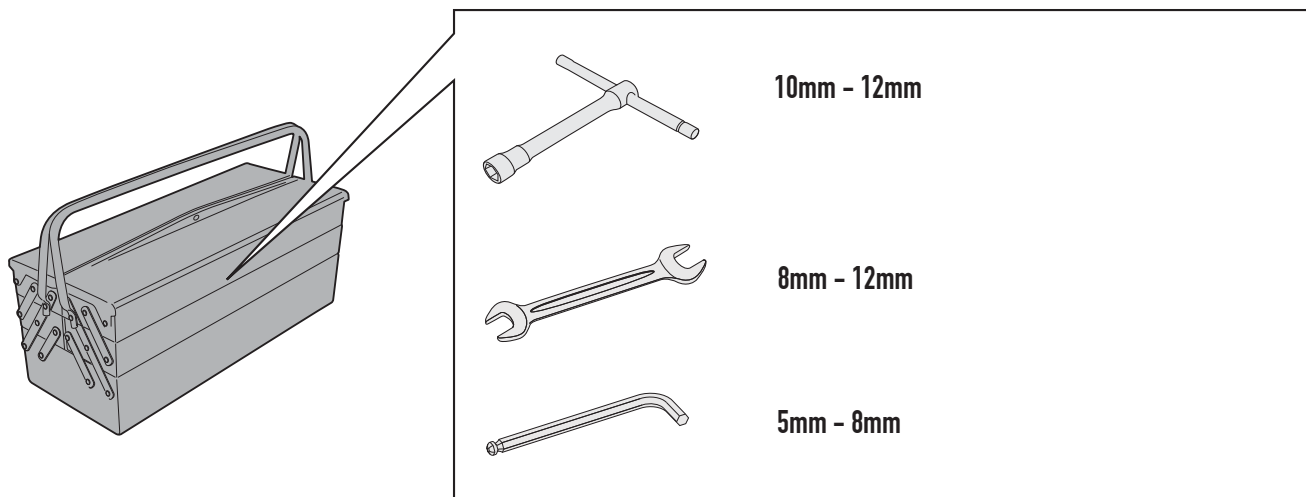

PL1161CAM

PORTAVALIGIE LATERALE SPECIFICO - SPECIFIC TUBULAR SIDE-CASE HOLDER - PORTE-VALISES LATÉRAUX SPÉCIFIQUE

SPEZIFISCHES STAHLROHR-SEITENTRAEGER - PORTA MALETAS LATERALES ESPECÍFICO - TRONCO LADO ESPECÍFICO

HONDA CRF 1000L AFRICA TWIN ADVENTURE SPORTS (2018)/ HONDA CRF 1000L AFRICA TWIN (2018)

ISTRUZIONI DI MONTAGGIO - MOUNTING INSTRUCTIONS
INSTRUCTIONS DE MONTAGE - BAUANLEITUNG
INSTRUCCIONES DE MONTAJE - INSTRUÇÕES DE MONTAGEM

GIVI