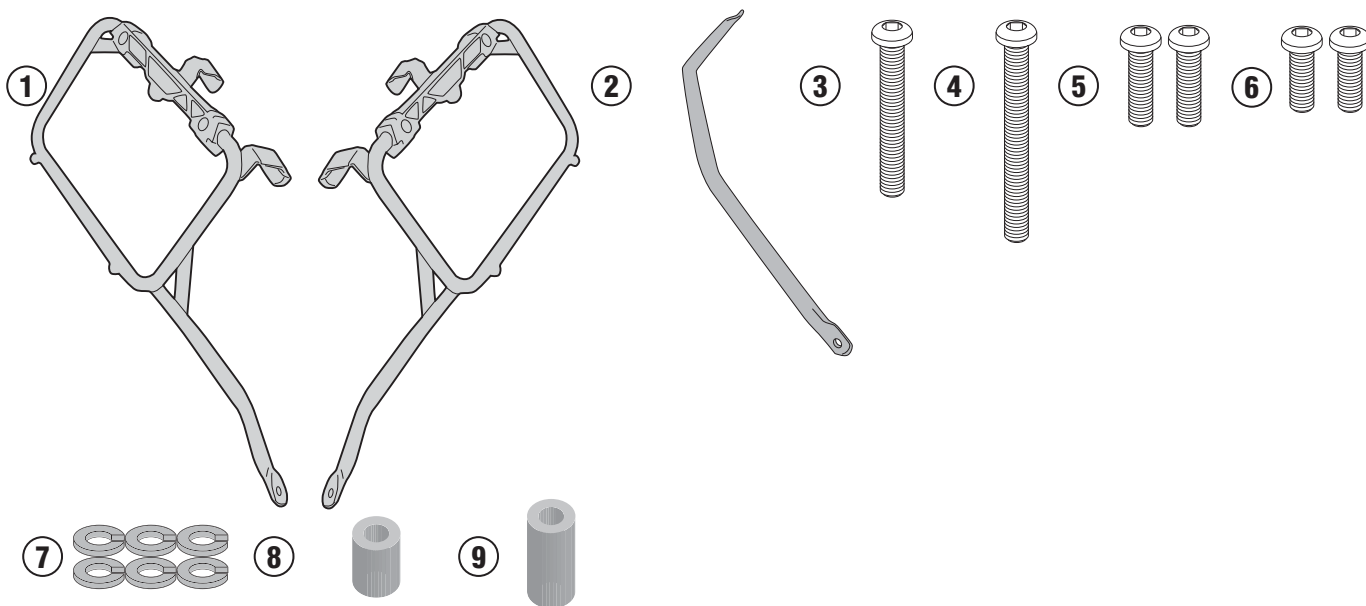

PL1161CAM

PORTAVALIGIE LATERALE SPECIFICO - SPECIFIC TUBULAR SIDE-CASE HOLDER - PORTE-VALISES LATÉRAUX SPÉCIFIQUE

SPEZIFISCHES STAHLROHR-SEITENTRAEGER - PORTA MALETAS LATERALES ESPECÍFICO - TRONCO LADO ESPECÍFICO

HONDA CRF 1000L AFRICA TWIN ADVENTURE SPORTS (2018)/ HONDA CRF 1000L AFRICA TWIN (2018)

ISTRUZIONI DI MONTAGGIO - MOUNTING INSTRUCTIONS
INSTRUCTIONS DE MONTAGE - BAUANLEITUNG
INSTRUCCIONES DE MONTAJE - INSTRUÇÕES DE MONTAGEM

GIVI