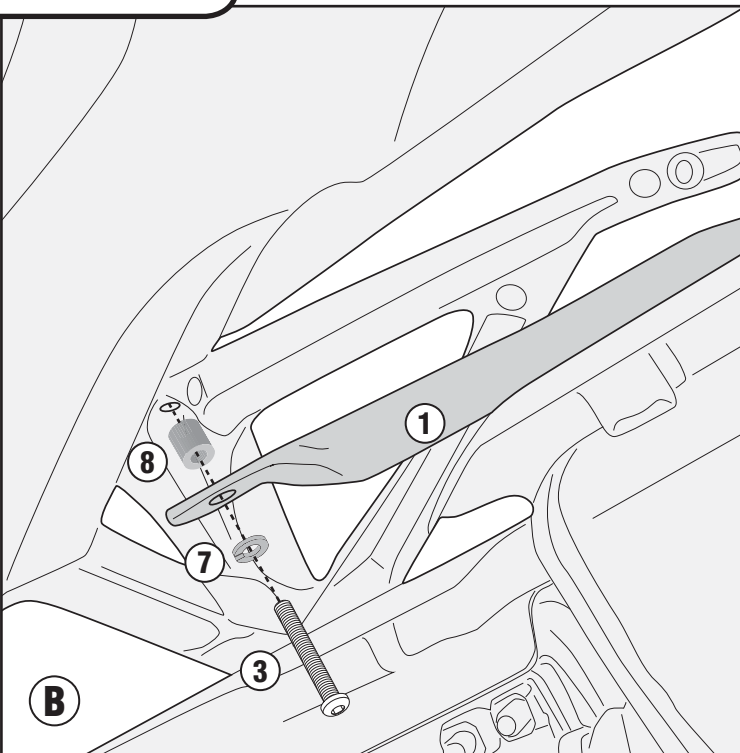

PL1161CAM

PORTAVALIGIE LATERALE SPECIFICO - SPECIFIC TUBULAR SIDE-CASE HOLDER - PORTE-VALISES LATÉRAUX SPÉCIFIQUE

SPEZIFISCHES STAHLROHR-SEITENTRAEGER - PORTA MALETAS LATERALES ESPECÍFICO - TRONCO LADO ESPECÍFICO

HONDA CRF 1000L AFRICA TWIN ADVENTURE SPORTS (2018)/ HONDA CRF 1000L AFRICA TWIN (2018)

RIGHT SIDE

REMOVE