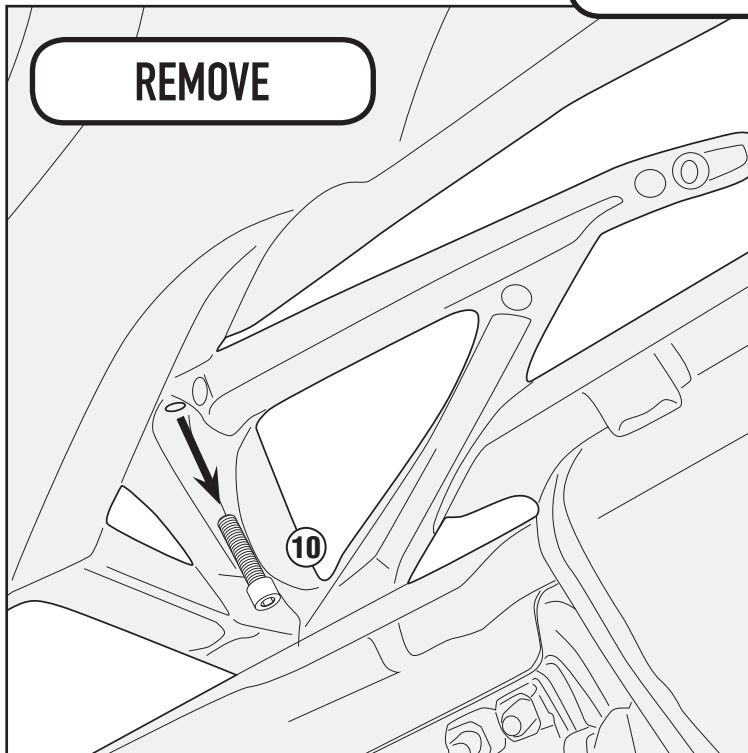

PL1161CAM

PORTAVALIGIE LATERALE SPECIFICO - SPECIFIC TUBULAR SIDE-CASE HOLDER - PORTE-VALISES LATÉRAUX SPÉCIFIQUE

SPEZIFISCHES STAHLROHR-SEITENTRAEGER - PORTA MALETAS LATERALES ESPECÍFICO - TRONCO LADO ESPECÍFICO

HONDA CRF 1000L AFRICA TWIN ADVENTURE SPORTS (2018)/ HONDA CRF 1000L AFRICA TWIN (2018)

RIGHT SIDE

REMOVE