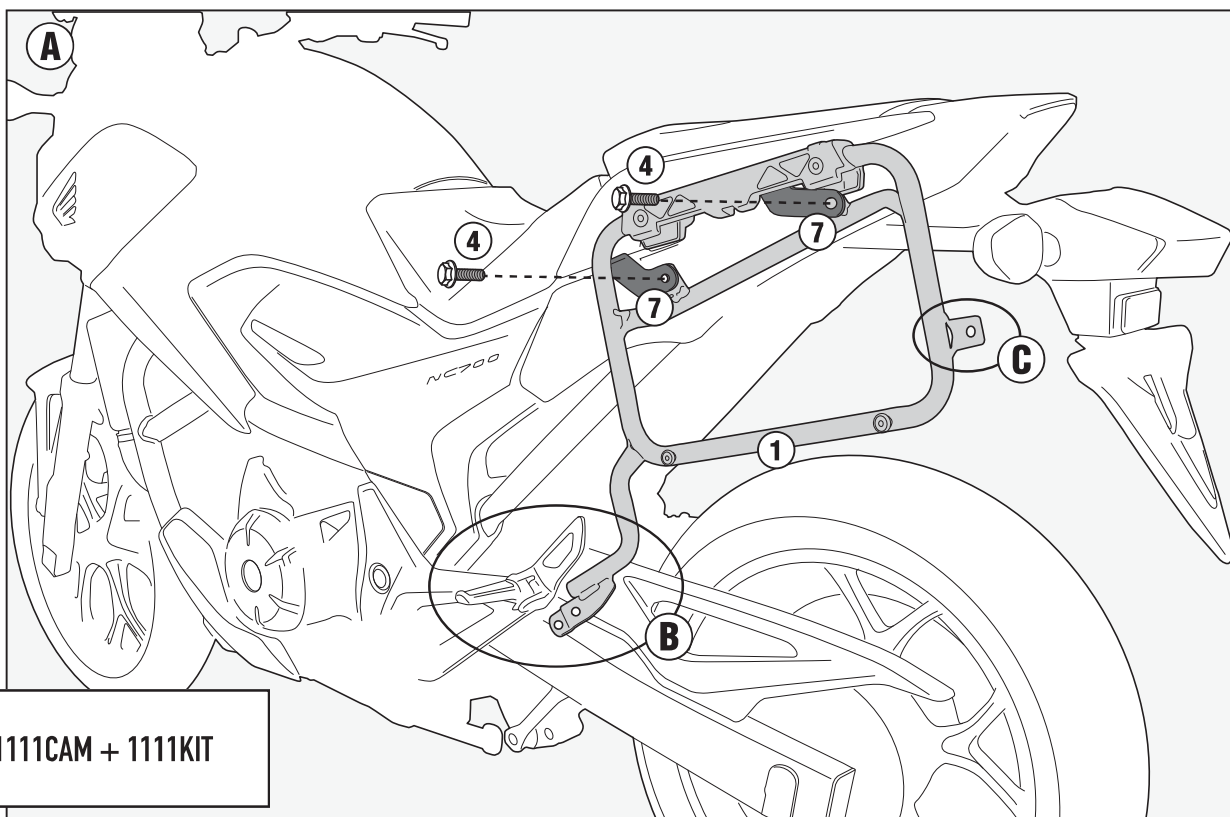

PL1111CAM

PORTAVALIGIE LATERALE SPECIFICO - SPECIFIC TUBULAR SIDE-CASE HOLDER - PORTE-VALISES LATÉRAUX SPÉCIFIQUE
SPEZIFISCHES STAHLROHR-SEITENTRAEGER - PORTA MALETAS LATERALES ESPECÍFICO - TRONCO LADO ESPECÍFICO

HONDA NC700X (2012-2013)