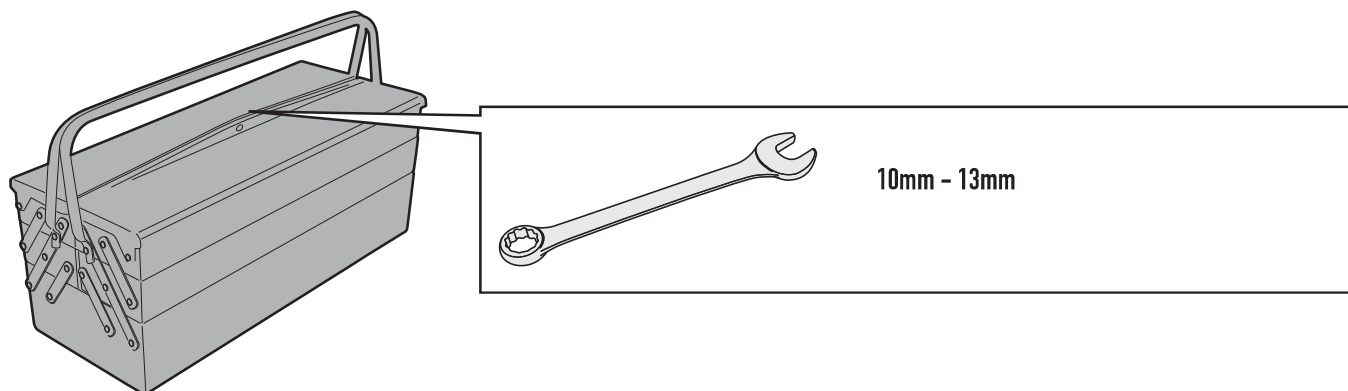

PL1111CAM

PORTAVALIGIE LATERALE SPECIFICO - SPECIFIC TUBULAR SIDE-CASE HOLDER - PORTE-VALISES LATÉRAUX SPÉCIFIQUE
SPEZIFISCHES STAHLROHR-SEITENTRAEGER - PORTA MALETAS LATERALES ESPECÍFICO - TRONCO LADO ESPECÍFICO

HONDA NC700X (2012-2013)

N°	Descrizione	Caratteristiche	Codice	Quantità	
1	Supporto - Support - Support Halterung - Sopoite - Apoio	-	-	2 (Dx,Sx)	
2	Ponte Posteriore - Rear Bridge - Pont Posterieure Verbindungsrohr - Puente Trasero - Ponte Traseira	-	-	1	
3	Vite - Screw Vis - Schraube Tornillo - Parafuso	TEF M6x16	616TEF	2	
4	Vite - Screw Vis - Schraube Tornillo - Parafuso	TEF M8x16	816TEF	8	
5	Dado - Bolt - Ecrou Mutter - Tuerca - Porca	Auto Bloccante Flangiato M6	6DADIAFLN	2	
6	Particolari Inclusi Nel Kit Viteria Del 1111FZ Components Included In The Fitting Kit Of The 1111FZ Pièces Inclues Dans Le Kit De Vis De 1111FZ Die Einzelnen Teile Sind Bei Montagekit Der 1111FZ Despieces Incluidos En El Kit De Anclajes De 1111FZ Explodiu Incluido No Kit As Âncoras Da 1111FZ	-	-	-	-
7	Particolari Inclusi Nel Kit Viteria Del 1111KIT Components Included In The Fitting Kit Of The 1111KIT Pièces Inclues Dans Le Kit De Vis De 1111KIT Die Einzelnen Teile Sind Bei Montagekit Der 1111KIT Despieces Incluidos En El Kit De Anclajes De 1111KIT Explodiu Incluido No Kit As Âncoras Da 1111KIT	-	-	-	-

PL1111CAM

PORTAVALIGIE LATERALE SPECIFICO - SPECIFIC TUBULAR SIDE-CASE HOLDER - PORTE-VALISES LATÉRAUX SPÉCIFIQUE
SPEZIFISCHES STAHLROHR-SEITENTRAEGER - PORTA MALETAS LATERALES ESPECÍFICO - TRONCO LADO ESPECÍFICO

HONDA NC700X (2012-2013)