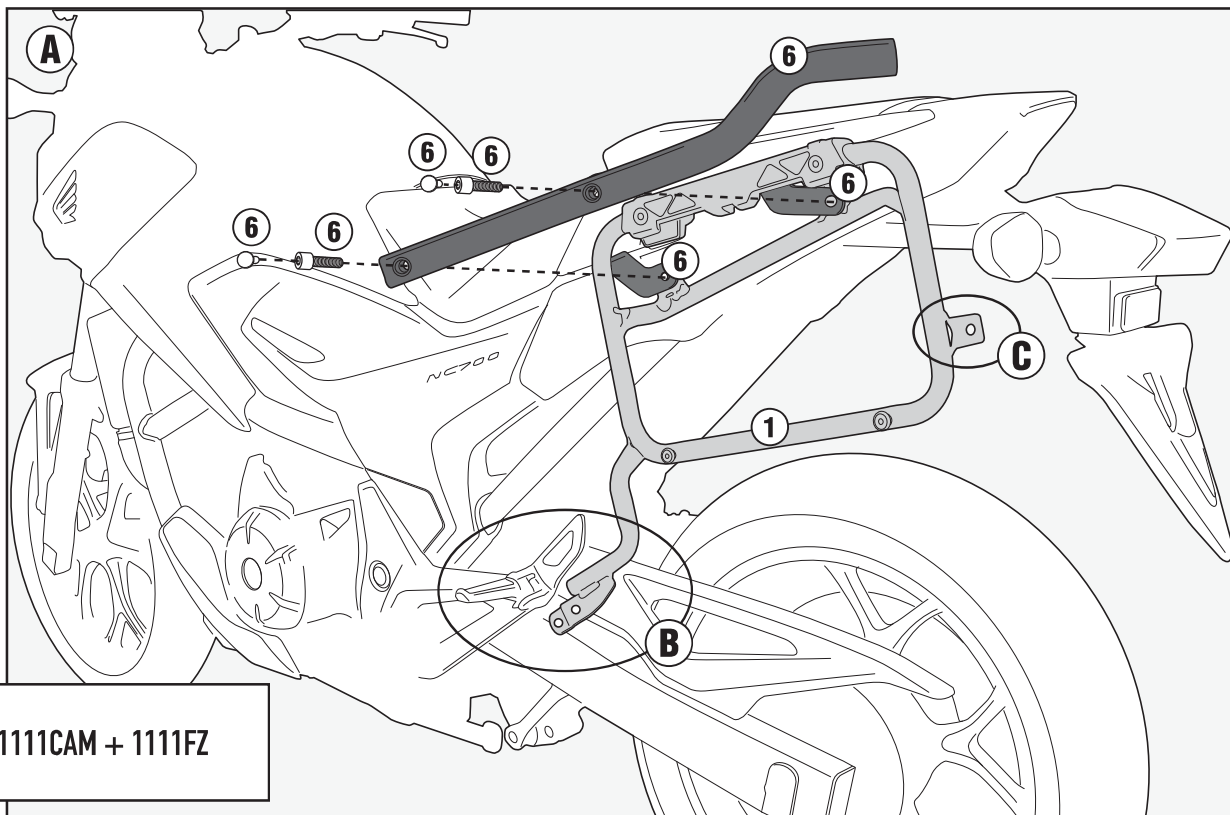

PL1111CAM

PORTAVALIGIE LATERALE SPECIFICO - SPECIFIC TUBULAR SIDE-CASE HOLDER - PORTE-VALISES LATÉRAUX SPÉCIFIQUE
SPEZIFISCHES STAHLROHR-SEITENTRAEGER - PORTA MALETAS LATERALES ESPECÍFICO - TRONCO LADO ESPECÍFICO

HONDA NC700X (2012-2013)