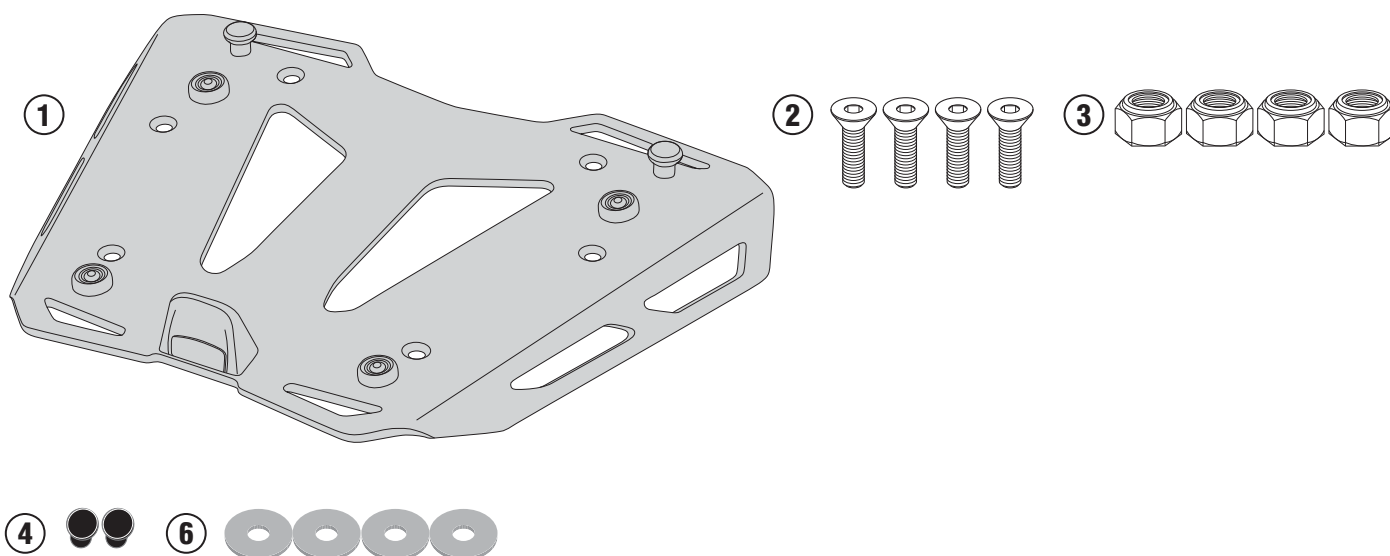

M8 TREKKER RACK

PIASTRA MONOKEY - MONOLEY PLATE
 MONOKEY PLAQUE - MONOKEY PLATTE
 PLACA MONOKEY - PLACA MONOKEY

N°	Descrizione	Caratteristiche	Codice	Quantità
1	Piastra - Plate - Platine Platte - Parrilla - Grelha	-	M8A	1
2	Vite - Screw Vis - Schraube Tornillo - Parafuso	TSP M6x20	620TSP	4
3	Dado - Bolt - Ecrou Mutter - Tuerca - Porca	Auto Bloccante Flangiato M6	6DADIAU	4
4	Copriforo - Bolt Cap Cache Trou - Stopslock Tapa Agujero - Tampa do Orifício	-	Z221	2
5	Particolari Inclusi nel FZ Components Included In The FZ Pièces Inclues Dans El FZ Bestandteile im FZ enthalten Despieces Incluidos FZ Explodiu incluido da FZ	-	-	-
6	Rondella - Washer Rondelle - Scheibe Arandela - Arruela	-	618RON	4

M8 TREKKER RACK

PIASTRA MONOKEY - MONOLEY PLATE
 MONOKEY PLAQUE - MONOKEY PLATTE
 PLACA MONOKEY - PLACA MONOKEY

MAX LOAD 6KG

M8 TREKKER RACK

PIASTRA MONOKEY - MONOLEY PLATE
MONOKEY PLAQUE - MONOKEY PLATTE
PLACA MONOKEY - PLACA MONOKEY