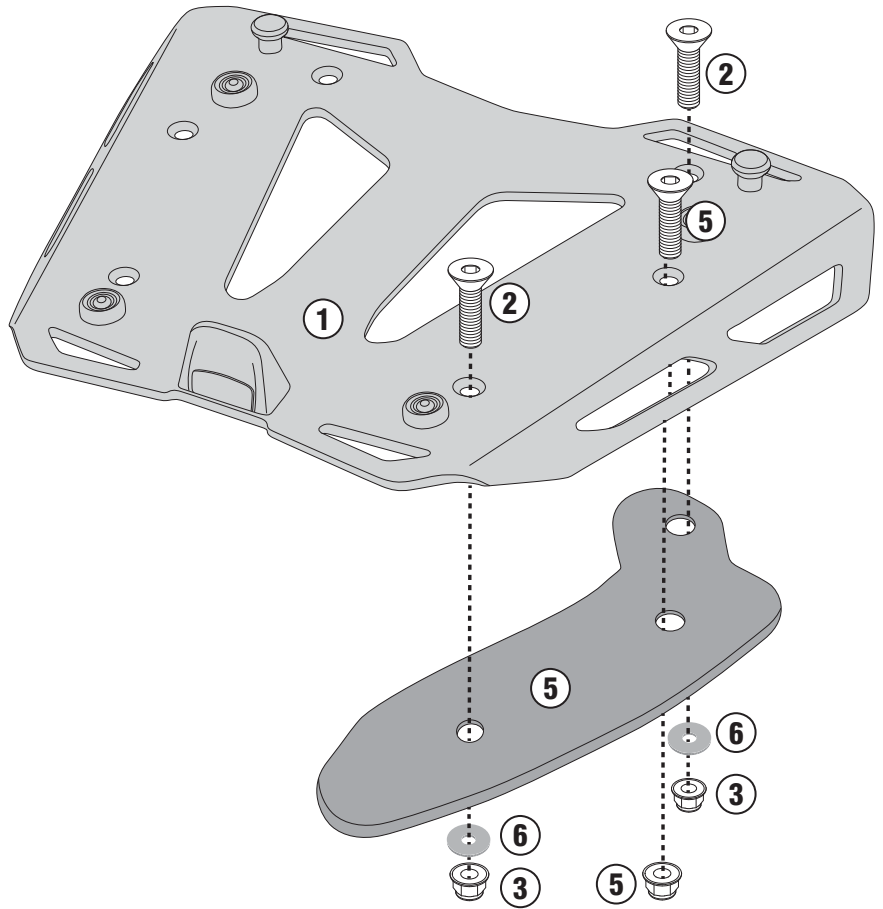

M8 TREKKER RACK

PIASTRA MONOKEY - MONOLEY PLATE
 MONOKEY PLAQUE - MONOKEY PLATTE
 PLACA MONOKEY - PLACA MONOKEY

N°	Descrizione	Caratteristiche	Codice	Quantità
1	Piastra - Plate - Platine Platte - Parrilla - Grelha	-	M8A	1
2	Vite - Screw Vis - Schraube Tornillo - Parafuso	TSP M6x20	620TSP	4
3	Dado - Bolt - Ecrou Mutter - Tuerca - Porca	Auto Bloccante Flangiato M6	6DADIAU	4
4	Copriforo - Bolt Cap Cache Trou - Stopslock Tapa Agujero - Tampa do Orifício	-	Z221	2
5	Particolari Inclusi nel FZ Components Included In The FZ Pièces Inclues Dans El FZ Bestandteile im FZ enthalten Despieces Incluidos FZ Explodiu incluido da FZ	-	-	-
6	Rondella - Washer Rondelle - Scheibe Arandela - Arruela	-	618RON	4

M8 TREKKER RACK

PIASTRA MONOKEY - MONOLEY PLATE
 MONOKEY PLAQUE - MONOKEY PLATTE
 PLACA MONOKEY - PLACA MONOKEY

MAX LOAD 6KG

M8 TREKKER RACK

PIASTRA MONOKEY - MONOLEY PLATE
MONOKEY PLAQUE - MONOKEY PLATTE
PLACA MONOKEY - PLACA MONOKEY