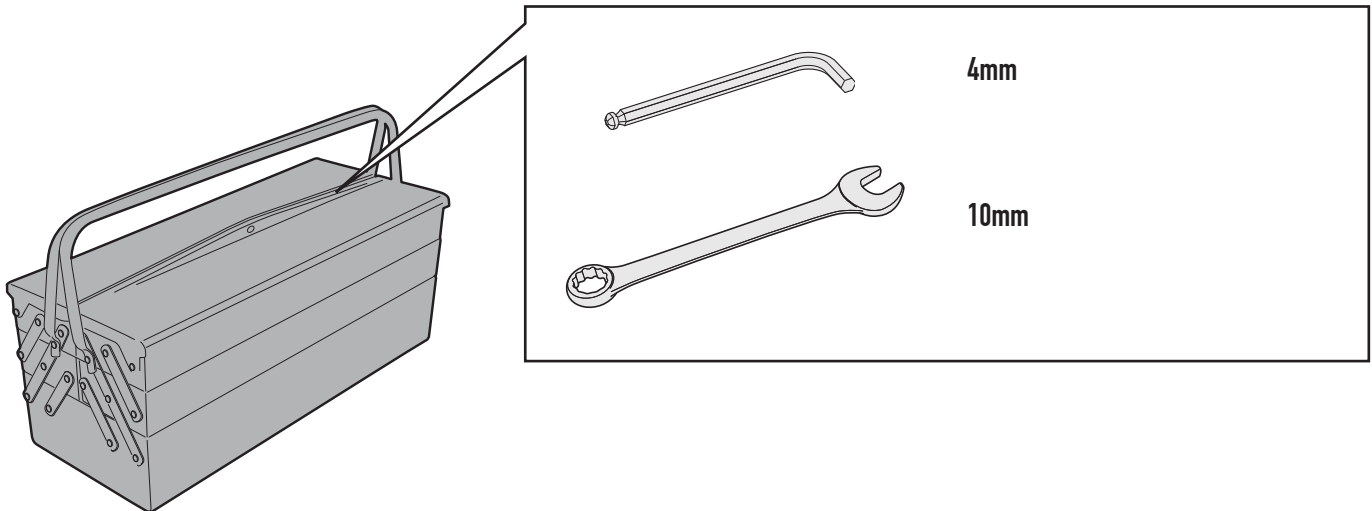

M8 TREKKER RACK

PIASTRA MONOKEY - MONOLEY PLATE
 MONOKEY PLAQUE - MONOKEY PLATTE
 PLACA MONOKEY - PLACA MONOKEY

N°	Descrizione	Caratteristiche	Codice	Quantità
1	Piastra - Plate - Platine Platte - Parrilla - Grelha	-	M8A	1
2	Vite - Screw Vis - Schraube Tornillo - Parafuso	TSP M6x20	620TSP	4
3	Dado - Bolt - Ecrou Mutter - Tuerca - Porca	Auto Bloccante Flangiato M6	6DADIAU	4
4	Copriforo - Bolt Cap Cache Trou - Stopslock Tapa Agujero - Tampa do Orifício	-	Z221	2
5	Particolari Inclusi nel FZ Components Included In The FZ Pièces Inclues Dans El FZ Bestandteile im FZ enthalten Despieces Incluidos FZ Explodiu incluido da FZ	-	-	-
6	Rondella - Washer Rondelle - Scheibe Arandela - Arruela	-	618RON	4

M8 TREKKER RACK

PIASTRA MONOKEY - MONOLEY PLATE
 MONOKEY PLAQUE - MONOKEY PLATTE
 PLACA MONOKEY - PLACA MONOKEY

MAX LOAD 6KG

M8 TREKKER RACK

PIASTRA MONOKEY - MONOLEY PLATE
MONOKEY PLAQUE - MONOKEY PLATTE
PLACA MONOKEY - PLACA MONOKEY