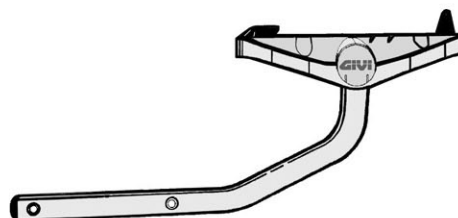

## art. M 5

**PIASTRA MONOKEY PER MONORACK FZ**  
**MONOKEY PLATE FOR MONORACK FZ**  
**PLATINE MONOKEY POUR MONORACK FZ**  
**MONOKEY PLATTE FÜR MONORACK FZ**

ISTRUZIONI DI MONTAGGIO - MOUNTING INSTRUCTION  
PLAN DE MONTAGE  
BAUEINLEITUNG - ISTRUCCIONES DE MONTAJE