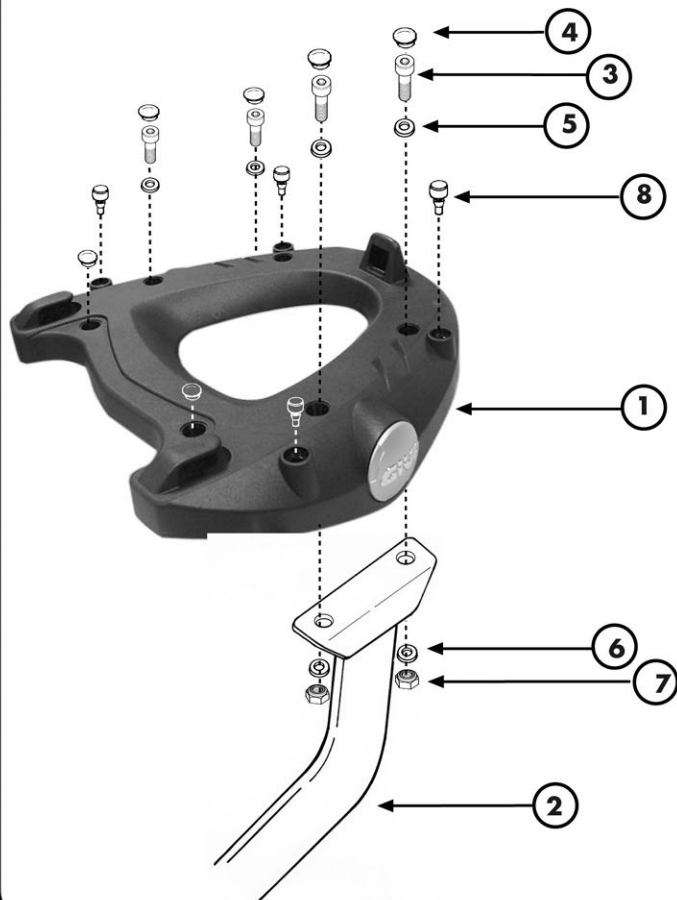

## art. M 5

**PIASTRA MONOKEY PER MONORACK FZ**  
**MONOKEY PLATE FOR MONORACK FZ**  
**PLATINE MONOKEY POUR MONORACK FZ**  
**MONOKEY PLATTE FÜR MONORACK FZ**

ISTRUZIONI DI MONTAGGIO - MOUNTING INSTRUCTION  
PLAN DE MONTAGE  
BAUEINLEITUNG - ISTRUCCIONES DE MONTAJE

<p>① Z 622</p> <p>PIASTRA PLATE PLATINE PLATTE PLETINA</p> <p><b>Q.TY n.1</b></p>	<p>②</p> <p><b>MONORACK FZ</b></p> <p><b>Q.TY n.-</b></p>	<p>③</p> <p><b>VITE TCEI M 6X25</b> BOIT M 6X25 VIS M 6X25 SCHRAUBE M6X25 TORNILLO M6X25</p> <p><b>Q.TY n.4</b></p>
<p>④</p> <p><b>COPRIFORO</b> HOLE CAP CACHE TROUS ABDECKUNG TAPA AGUJERO</p> <p><b>Q.TY n.6</b></p>	<p>⑤</p> <p><b>RONDELLA Ø 6</b> WASHER Ø 6 RONDELLE Ø 6 SCHEIBE Ø 6 ARANDELA Ø 6</p> <p><b>Q.TY n.4</b></p>	<p>⑥</p> <p><b>RONDELLA Ø 6 X 18</b> WASHER Ø 6 X 18 RONDELLE Ø 6 X 18 SCHEIBE Ø 6 X 18 ARANDELA Ø 6 X 18</p> <p><b>Q.TY n.4</b></p>
<p>⑦</p> <p><b>DADO M 6 AUTOBL.</b> NUT M 6 ECROU M 6 MUTTER M 6 TUERCA M 6</p> <p><b>Q.TY n.4</b></p>	<p>⑧ Z 126</p> <p><b>GOMMINO</b> RUBBER SPACER CAOUTCHOUC GUMMI GOMAS</p> <p><b>Q.TY n.4</b></p>	<p>⑨ Z 872</p> <p><b>TAPPO ANTIFURTO</b> ANTI-THFT CAP BOUCHON ANTIVOL ANTI-DIEBSTAHL TAPON ANTIRROBO</p> <p><b>Q.TY n.1</b></p>