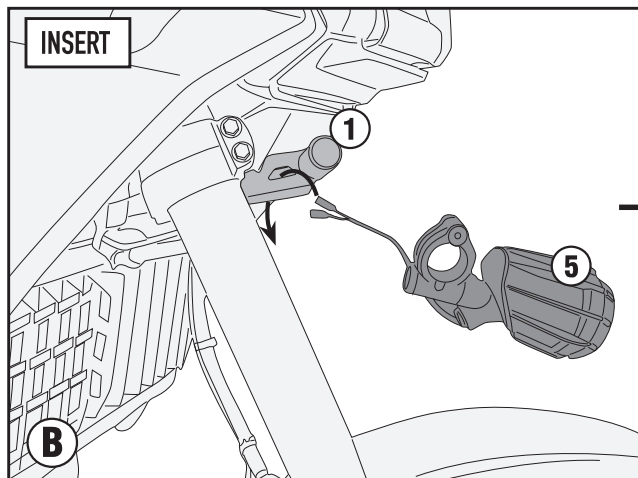

LS2158 - LS2158K

SUPPORTO PORTAFARETTI - FITTING KIT FOR SPOTLIGHTS - KIT D'ATTACHE POUR LES PROJECTEURS - SPEZIFISCHES MONTAGEKIT FÜR SCHEINWERFER - KIT ANCLAJES PARA PROYECTORES - KIT DE ÂNCORAS PARA PROJETO

YAMAHA TENERÉ 700(2021)