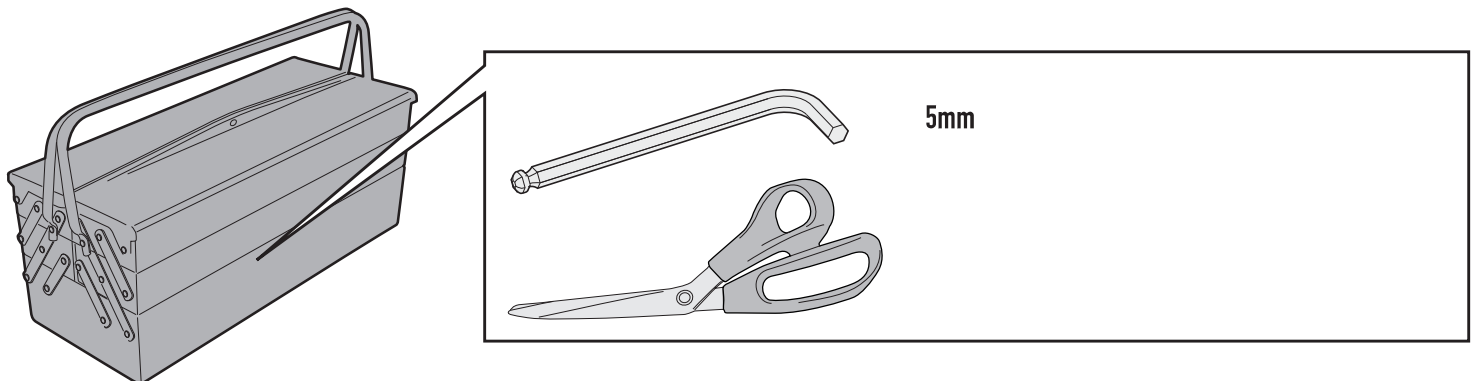

ONLY FOR S322