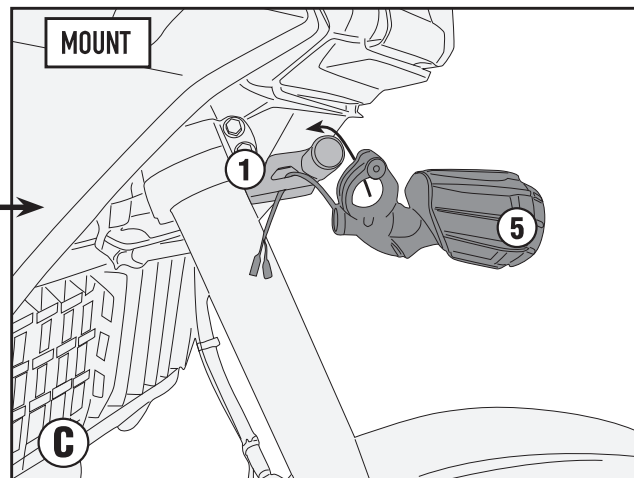

LS2158 - LS2158K

SUPPORTO PORTAFARETTI - FITTING KIT FOR SPOTLIGHTS - KIT D'ATTACHE POUR LES PROJECTEURS - SPEZIFISCHES MONTAGEKIT FÜR SCHEINWERFER - KIT ANCLAJES PARA PROYECTORES - KIT DE ÂNCORAS PARA PROJETO

YAMAHA TENERÉ 700(2021)