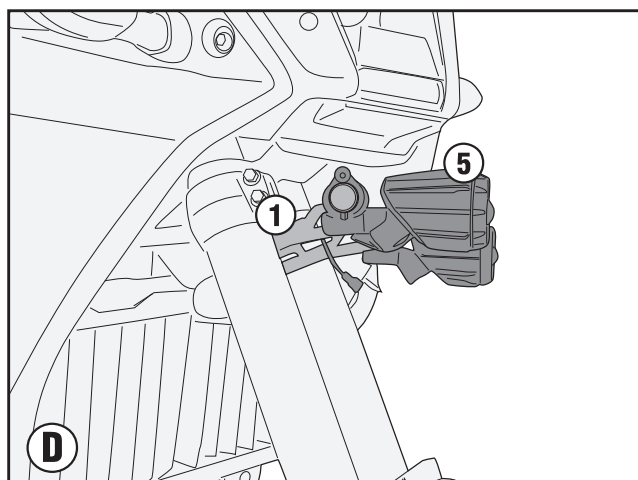

LS2158 - LS2158K

SUPPORTO PORTAFARETTI - FITTING KIT FOR SPOTLIGHTS - KIT D'ATTACHE POUR LES PROJECTEURS - SPEZIFISCHES MONTAGEKIT FÜR SCHEINWERFER - KIT ANCLAJES PARA PROYECTORES - KIT DE ÂNCORAS PARA PROJETO

YAMAHA TENERÉ 700(2021)