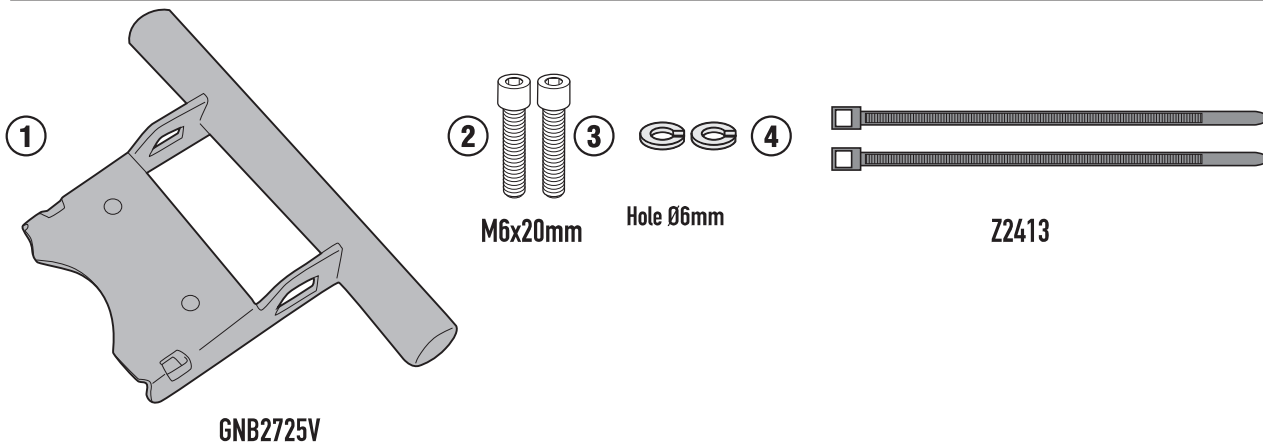

LS2158 - LS2158K

SUPPORTO PORTAFARETTI - FITTING KIT FOR SPOTLIGHTS - KIT D'ATTACHE POUR LES PROJECTEURS - SPEZIFISCHES MONTAGEKIT FÜR SCHEINWERFER - KIT ANCLAJES PARA PROYECTORES - KIT DE ÂNCORAS PARA PROJETO

YAMAHA TENERÉ 700(2021)

N°	Descrizione/Description	Caratteristiche/Features	Codice/Code	Quantità/Quantity
1	Supporto - Support - Support Halterung - Soporte - Apoio	-	GNB2725V	1
2	Vite - Screw Vis - Schraube Tornillo - Parafuso	TCE M6x20	620TCE	2
3	Rondella spaccata - Split washer Scheibe - Rondelle fendue Arandela seccionada - Arruela Dentada	Foro Ø6mm	Z1063	2
4	Fascetta - Clamp Pince - Klemme Abrazadera - Braçadeira	-	Z2413	2
5	Particolari Inclusi nel S322 Components Included In The S322 Pièces Incluses Dans S322 Die Einzelnen Teile Sind Bei S322 Despieces Incluidos S322 Componentes incluidos na S322	-	-	-