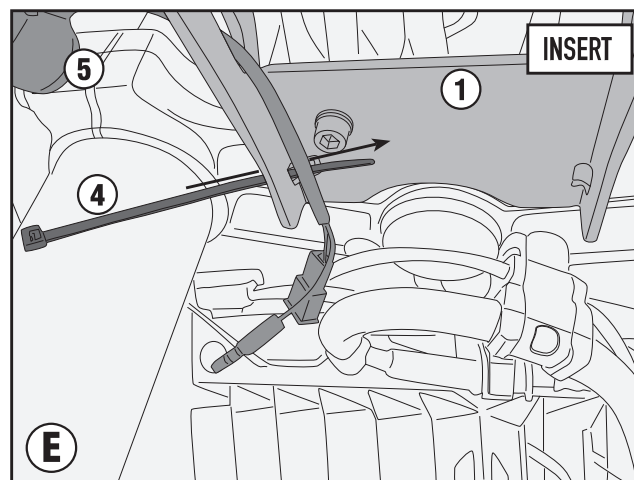

LS2158 - LS2158K

SUPPORTO PORTAFARETTI - FITTING KIT FOR SPOTLIGHTS - KIT D'ATTACHE POUR LES PROJECTEURS - SPEZIFISCHES MONTAGEKIT FÜR SCHEINWERFER - KIT ANCLAJES PARA PROYECTORES - KIT DE ÂNCORAS PARA PROJETO

YAMAHA TENERÉ 700(2021)