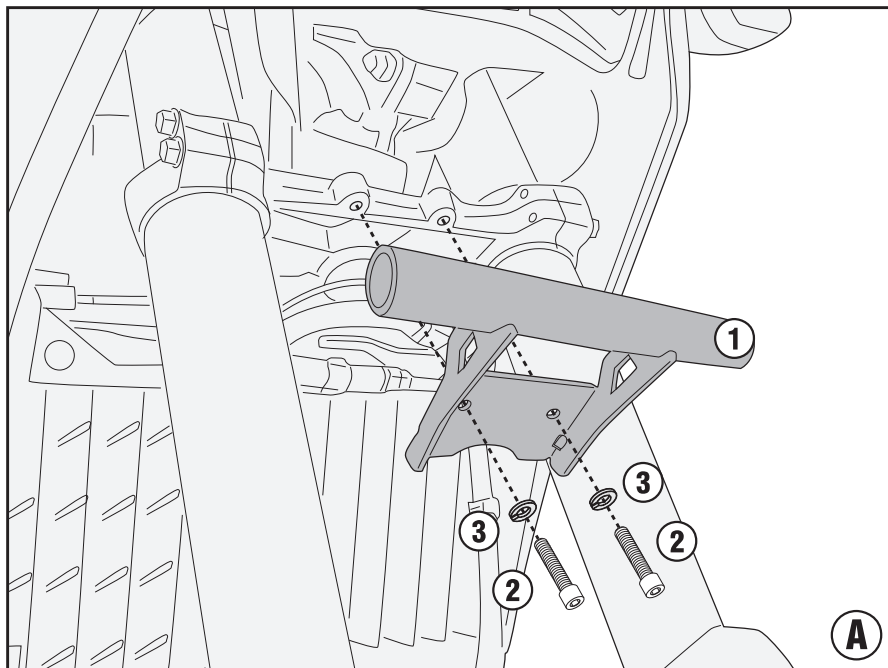

LS2158 - LS2158K

SUPPORTO PORTAFARETTI - FITTING KIT FOR SPOTLIGHTS - KIT D'ATTACHE POUR LES PROJECTEURS - SPEZIFISCHES MONTAGEKIT FÜR SCHEINWERFER - KIT ANCLAJES PARA PROYECTORES - KIT DE ÂNCORAS PARA PROJETO

YAMAHA TENERÉ 700(2021)