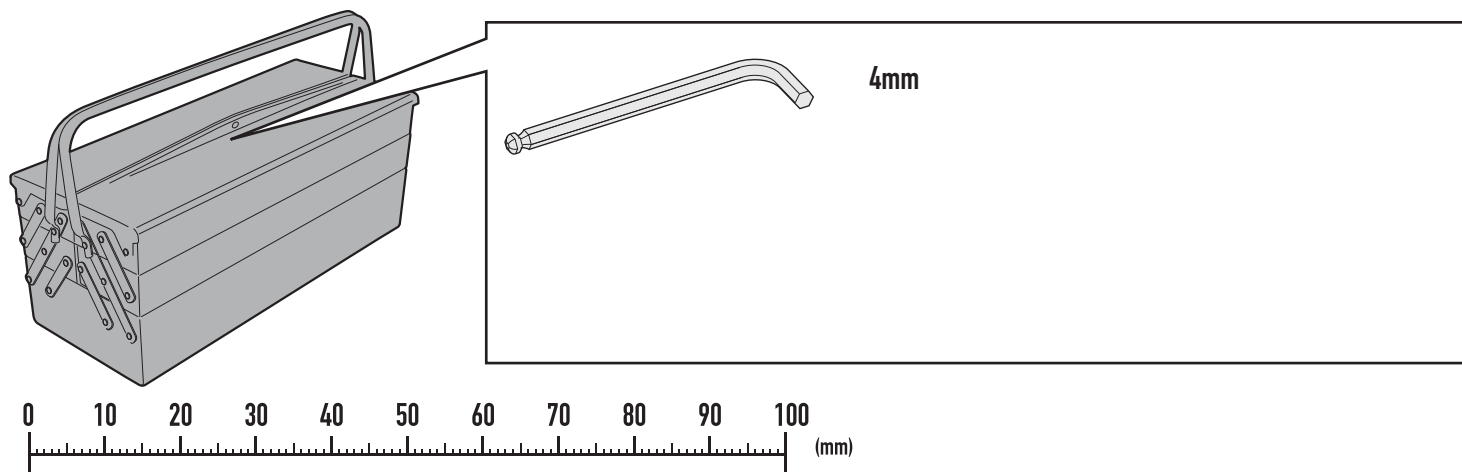

LS1146 - LS1146

LIGHT SUPPORT

HONDA NC750X (2016)

N°	Descrizione	Caratteristiche	Codice	Quantità
1	Supporto superiore - Support higher - Support supérieur Halierung höher - Soporte superior - Apoio superior	-	GL3440V	2
2	Supporto inferiore - Lower support - Support inférieur - Soporte inferior - Untere Halierung - Suporte inferior	-	GL3439V	1
3	Vite - Screw Vis - Schraube Tornillo - Parafuso	TBEI M6x25	625TBEI	2
4	Rondella - Washer Rondelle - Scheibe Arandela - Arruela	-	618RON	2
5	Rondella - Washer Rondelle - Scheibe Arandela - Arruela	Rondella spaccata	Z1063	2
6	Distanziale - Spacer Entretoise - Distanzstueck - Distanciator	Ø16x6 Foro 6,5	C16L6F6,5T	2

LS1146 - LS1146

LIGHT SUPPORT

HONDA NC750X (2016)