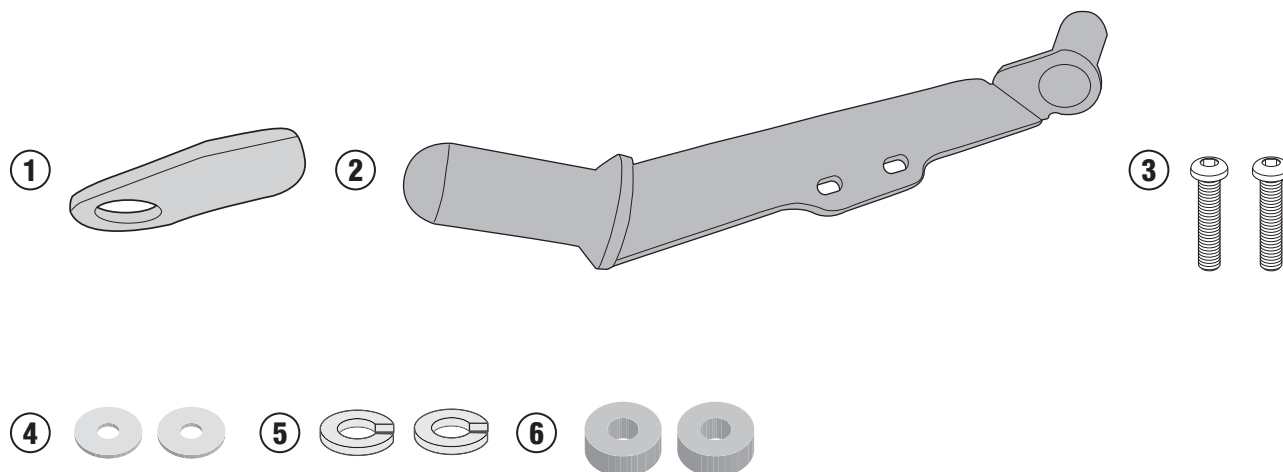

LS1146 - LS1146

LIGHT SUPPORT

HONDA NC750X (2016)

N°	Descrizione	Caratteristiche	Codice	Quantità
1	Supporto superiore - Support higher - Support supérieur Halierung höher - Soporte superior - Apoio superior	-	GL3440V	2
2	Supporto inferiore - Lower support - Support inférieur - Soporte inferior - Untere Halierung - Suporte inferior	-	GL3439V	1
3	Vite - Screw Vis - Schraube Tornillo - Parafuso	TBEI M6x25	625TBEI	2
4	Rondella - Washer Rondelle - Scheibe Arandela - Arruela	-	618RON	2
5	Rondella - Washer Rondelle - Scheibe Arandela - Arruela	Rondella spaccata	Z1063	2
6	Distanziale - Spacer Entretoise - Distanzstueck - Distanciator	Ø16x6 Foro 6,5	C16L6F6,5T	2

LS1146 - LS1146

LIGHT SUPPORT

HONDA NC750X (2016)