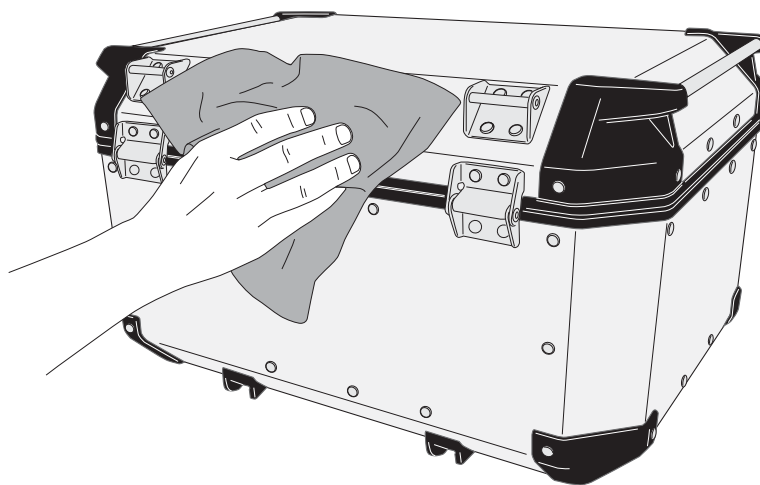

ATTENZIONE: PRIMA DI APPLICARE LO SCHIENALINO PULIRE ACCURATAMENTE LA SUPERFICIE
ATTENTION: THOROUGHLY CLEAN THE CASE, BEFORE APPLYING THE BACKREST.

ACHTUNG: BEVOR SIE DAS RÜCKENPOLSTER AUFKLEBEN, REINIGEN SIE BITTE SORGFÄLTIG DIE OBERFLÄCHE DES KOFFERS