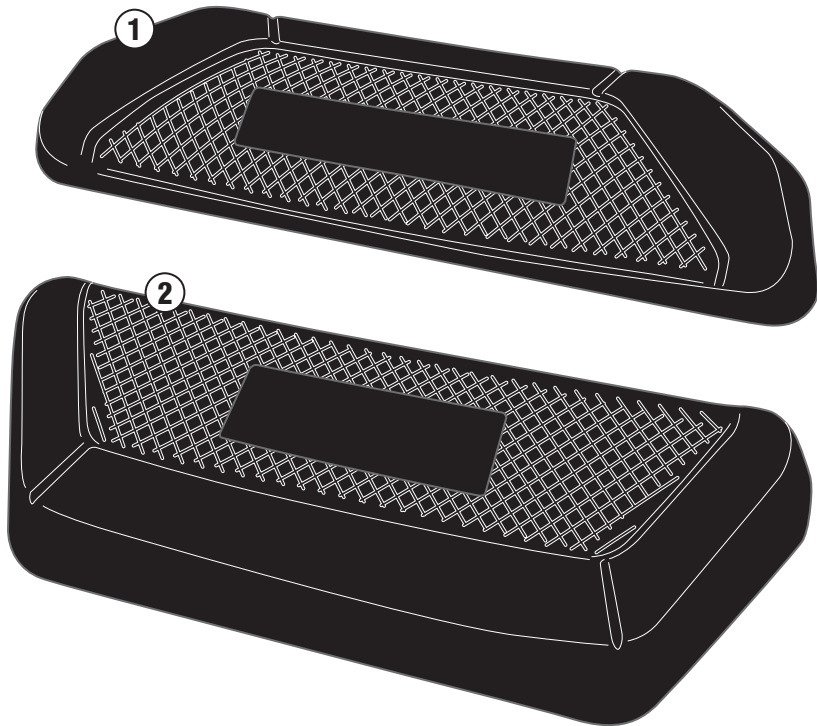

K639

SCHIENALINO PER KVE58 - BACKREST FOR KVE58 - DOSSERET POUR KVE58 BEIFAHRE-RÜCKENLEHNE FÜR KVE58 - RESPALDO PARA KVE58 - RESPALDO PARA KVE58

N°	Descrizione	Caratteristiche	Codice	Quantità
1	Schienalino - Backrest Dossieret - Beifahrer-Rückenlehne Respaldo - Respaldo	Sup.	-	1
2	Schienalino - Backrest Dossieret - Beifahrer-Rückenlehne Respaldo - Respaldo	Inf.	-	1

K639

SCHIENALINO PER KVE58 - BACKREST FOR KVE58 - DOSSERET POUR KVE58
BEIFAHRENER-RÜCKENLEHNE FÜR KVE58 - RESPALDO PARA KVE58 - RESPALDO PARA KVE58

ATTENZIONE: PRIMA DI APPLICARE LO SCHIENALINO PULIRE ACCURATAMENTE LA SUPERFICIE
ATTENTION: THOROUGHLY CLEAN THE CASE, BEFORE APPLYING THE BACKREST.

ACHTUNG: BEVOR SIE DAS RÜCKENPOLSTER AUFKLEBEN, REINIGEN SIE BITTE SORGFÄLTIG DIE OBERFLÄCHE DES KOFFERS

K639

SCHIENALINO PER KVE58 - BACKREST FOR KVE58 - DOSSERET POUR KVE58
BEIFAHRENER-RÜCKENLEHNE FÜR KVE58 - RESPALDO PARA KVE58 - RESPALDO PARA KVE58