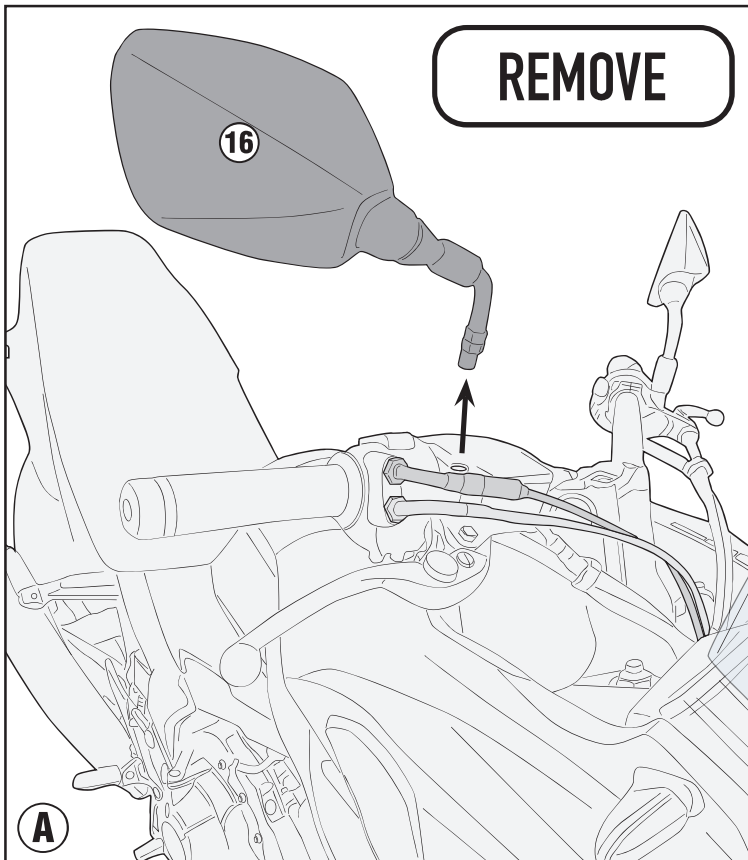

HP1192 - KHP1192

PARAMANI - HAND PROTECTOR - PROTECTION DES MAINS
HANDSCHUTZ - PROTECCIÓN DE MANO - PROTETOR DE MÃO

HONDA CB500X (2019/2021) / HONDA NC750X (2021)