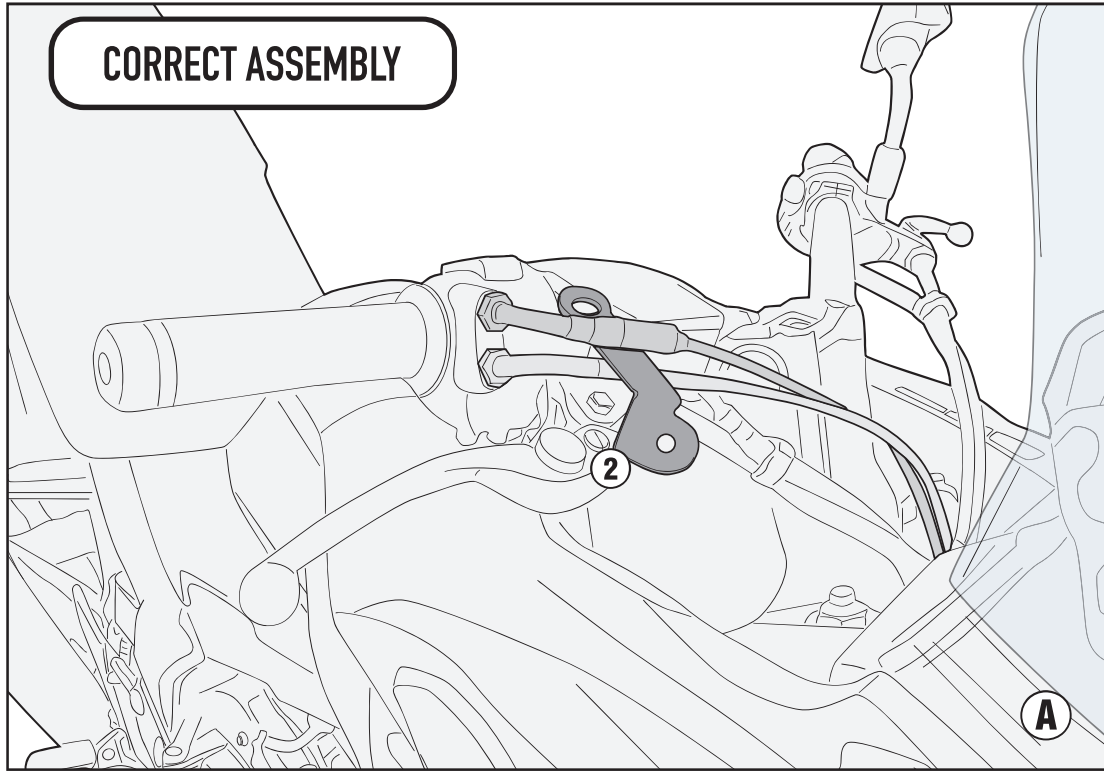

HP1192 - KHP1192

PARAMANI - HAND PROTECTOR - PROTECTION DES MAINS
HANDSCHUTZ - PROTECCIÓN DE MANO - PROTETOR DE MÃO

HONDA CB500X (2019/2021) / HONDA NC750X (2021)