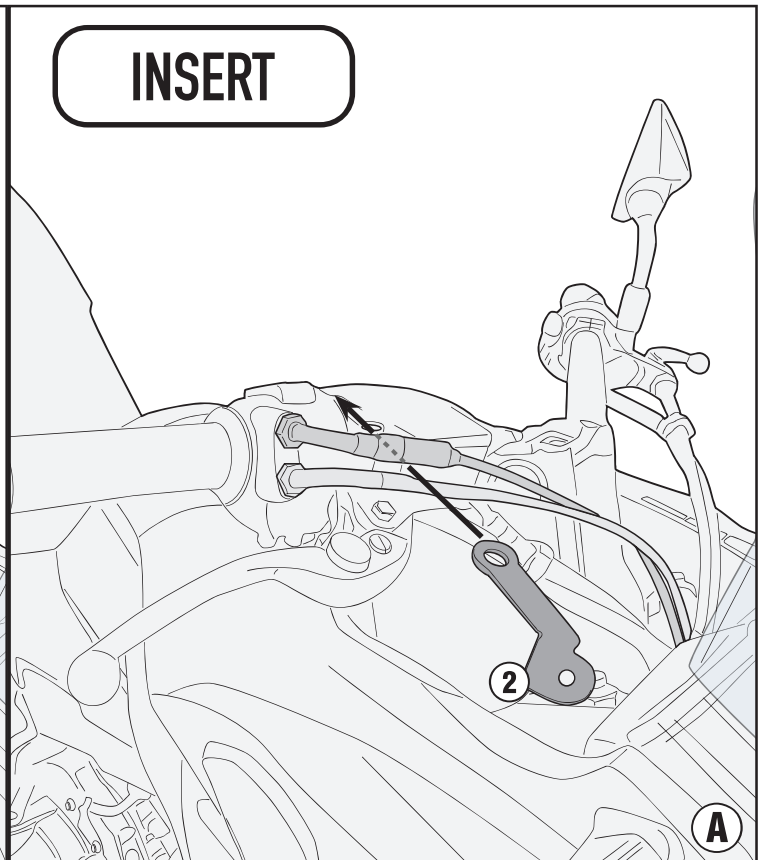

HP1192 - KHP1192

PARAMANI - HAND PROTECTOR - PROTECTION DES MAINS
HANDSCHUTZ - PROTECCIÓN DE MANO - PROTETOR DE MÃO

HONDA CB500X (2019/2021) / HONDA NC750X (2021)