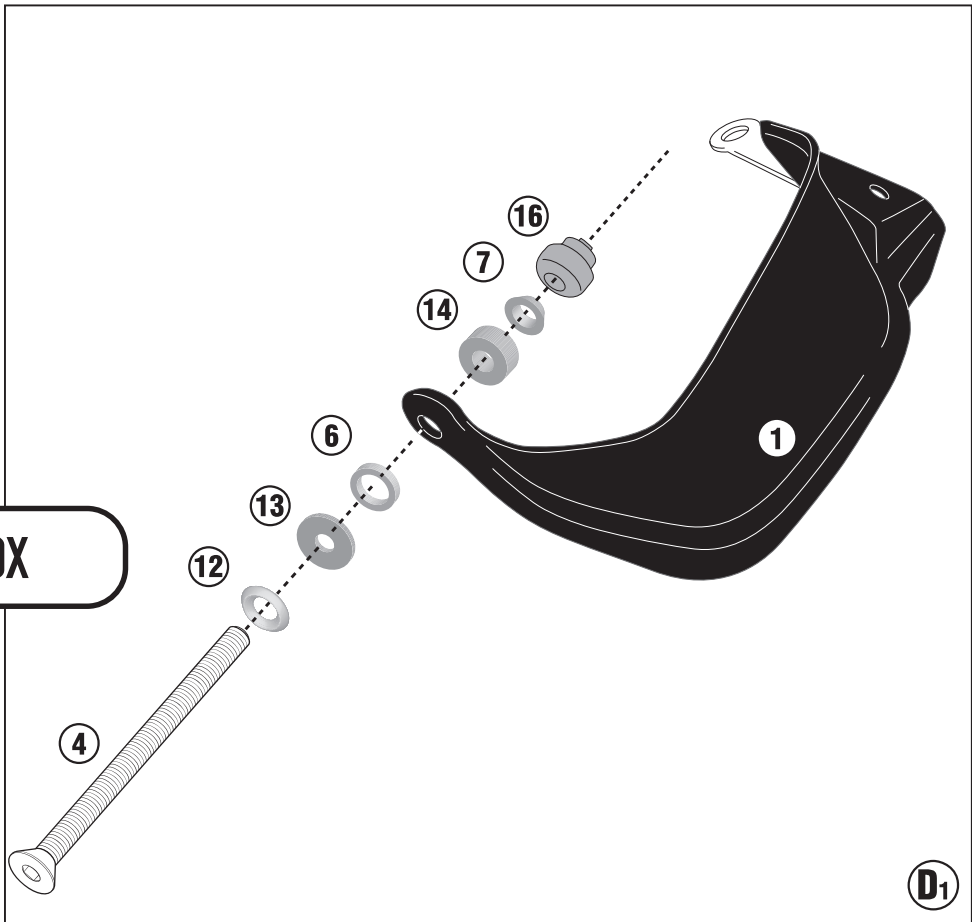

ONLY FOR HONDA NC750X