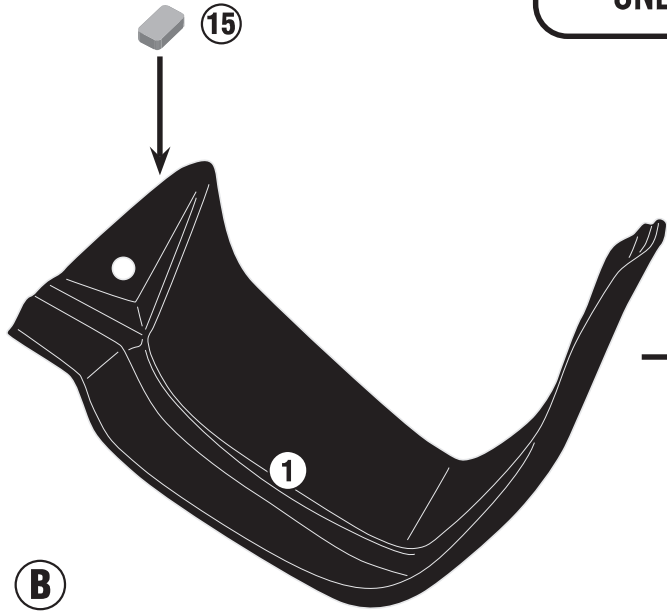

HONDA CB500X (2019/2021) / HONDA NC750X (2021)

HP1192 - KHP1192

PARAMANI - HAND PROTECTOR - PROTECTION DES MAINS
HANDSCHUTZ - PROTECCIÓN DE MANO - PROTETOR DE MÃO

HONDA CB500X (2019/2021) / HONDA NC750X (2021)

HP1192 - KHP1192

PARAMANI - HAND PROTECTOR - PROTECTION DES MAINS
HANDSCHUTZ - PROTECCIÓN DE MANO - PROTETOR DE MÃO

HONDA CB500X (2019/2021) / HONDA NC750X (2021)

ONLY FOR HONDA CB500X

ONLY RIGHT SIDE

HP1192 - KHP1192