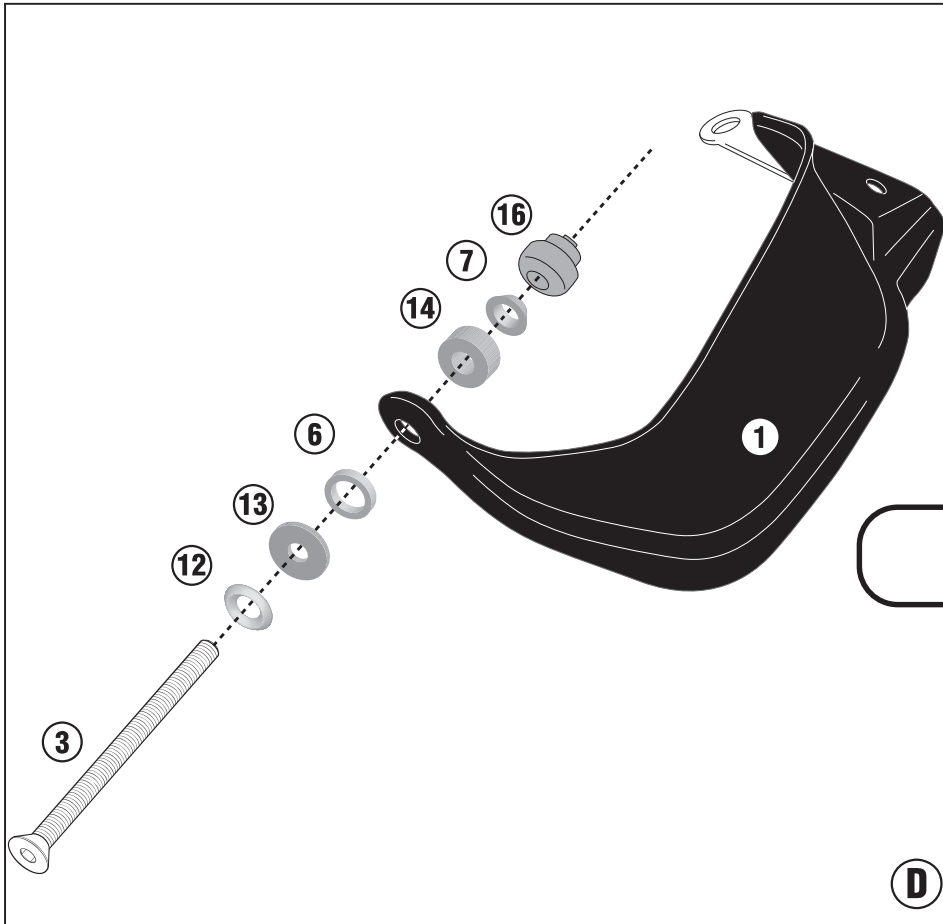

HP1192 - KHP1192

PARAMANI - HAND PROTECTOR - PROTECTION DES MAINS
HANDSCHUTZ - PROTECCIÓN DE MANO - PROTETOR DE MÃO

HONDA CB500X (2019/2021) / HONDA NC750X (2021)

ONLY FOR HONDA CB500X