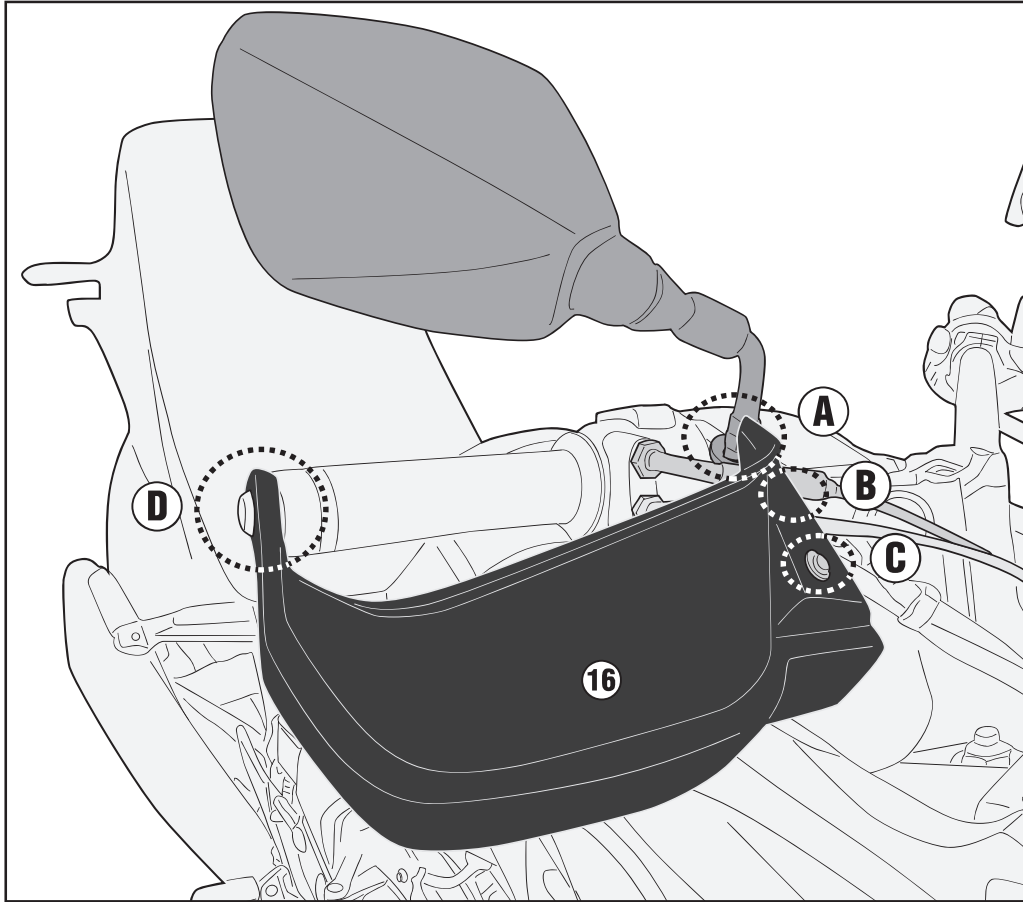

HP1192 - KHP1192

PARAMANI - HAND PROTECTOR - PROTECTION DES MAINS
HANDSCHUTZ - PROTECCIÓN DE MANO - PROTETOR DE MÃO

HONDA CB500X (2019/2021) / HONDA NC750X (2021)