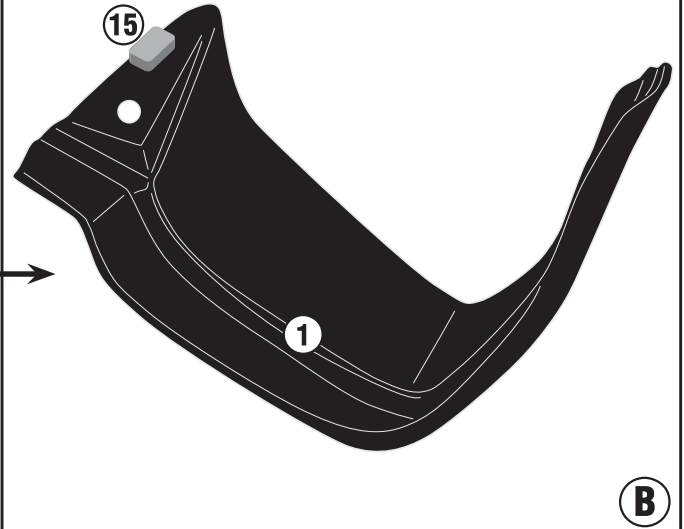

HP1192 - KHP1192

PARAMANI - HAND PROTECTOR - PROTECTION DES MAINS
HANDSCHUTZ - PROTECCIÓN DE MANO - PROTETOR DE MÃO

HONDA CB500X (2019/2021) / HONDA NC750X (2021)

ONLY FOR HONDA CB500X

ONLY RIGHT SIDE