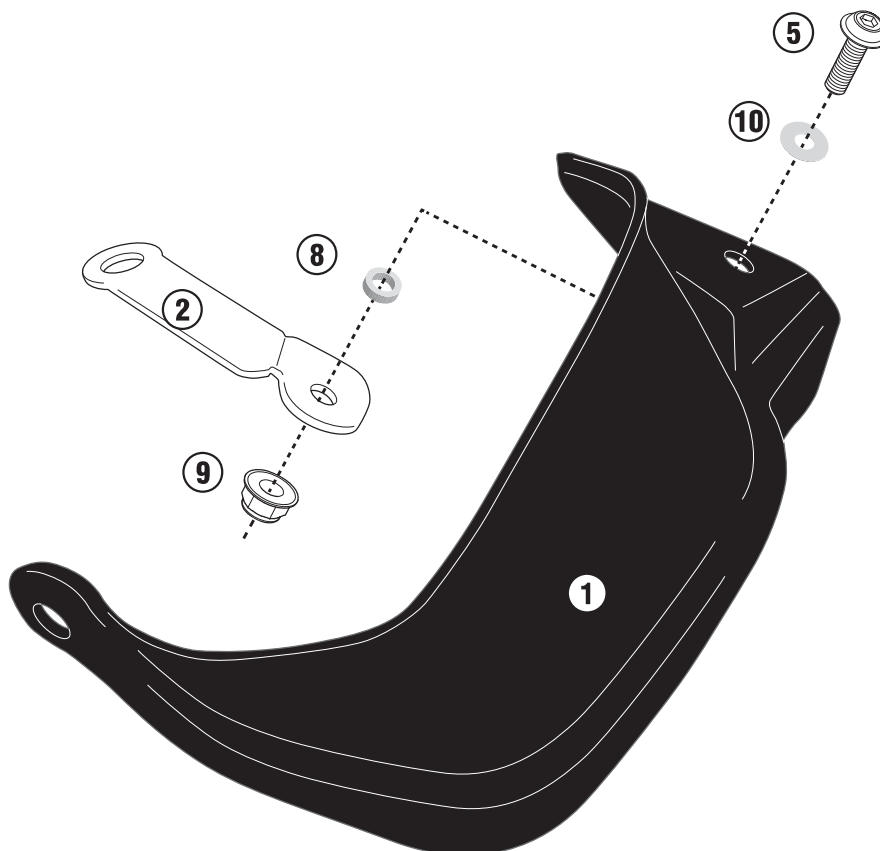

HP1192 - KHP1192

PARAMANI - HAND PROTECTOR - PROTECTION DES MAINS
HANDSCHUTZ - PROTECCIÓN DE MANO - PROTETOR DE MÃO

HONDA CB500X (2019/2021) / HONDA NC750X (2021)

ONLY FOR HONDA CB500X

ONLY RIGHT SIDE