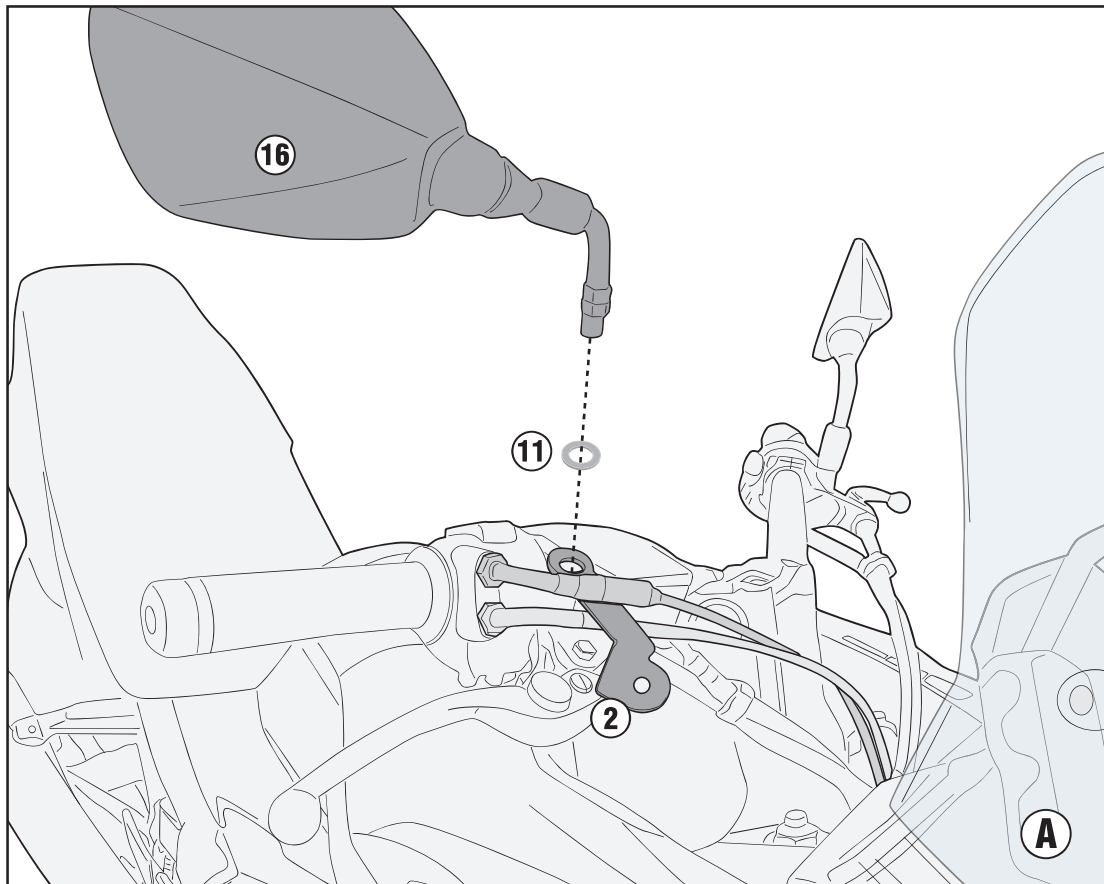

HP1192 - KHP1192

PARAMANI - HAND PROTECTOR - PROTECTION DES MAINS
HANDSCHUTZ - PROTECCIÓN DE MANO - PROTETOR DE MÃO

HONDA CB500X (2019/2021) / HONDA NC750X (2021)