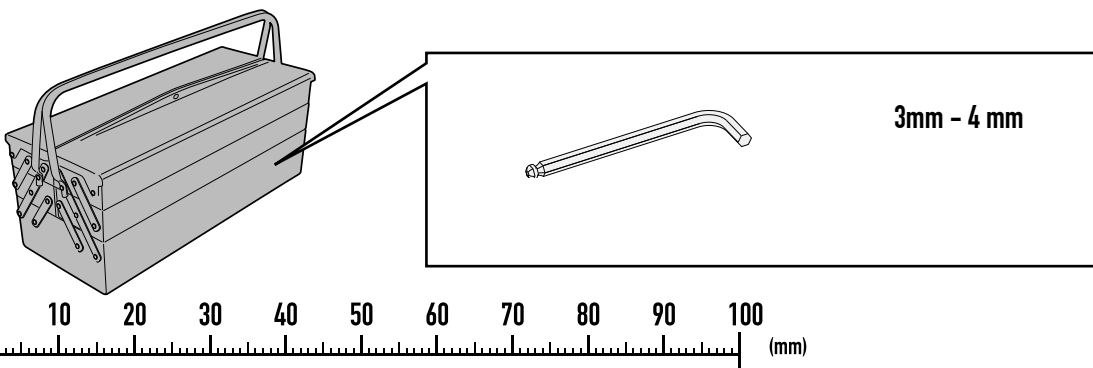

FB5126 – KFB5126

Traversino – Fairing upper bracket – Support gps pour carenage – Barra – Halterung zur montage am windschild – Suporte BMW G310GS (2017/2018)

N°	Descrizione	Caratteristiche	Codice	Quantità
1	Supporto laterale - Lower frame Support latéral - Soporte lateral Untere Halterung - Suporte lateral	-	GL3753DXV GL3753SXV	2 (Right/Left)
2	Supporto - Support - Support Halterung - Soporte - Apoio	-	GNB2048V	1
3	Vite - Screw Vis - Schraube Tornillo - Parafuso	TBEIFX M5x25	525TBEIFX	4
4	Vite - Screw Vis - Schraube Tornillo - Parafuso	TBEIFF M6x16	616TBEIFF	2
5	Rondella spaccata - Split washer Scheibe - Rondelle fendue Arandela seccionada - Arruela quebrada	Ø6	Z1063	2
6	Rondella Inox - Stainless Steel Washer Rondelle Inox - Rostfreie Unterlegscheibe Aus Stahl Arandela Inox - Arruela Lisa De Aço Inox	Ø5	515RONX	4
7	Componenti Originali - Original Parts Parties Originales - Original Bauteile Componentes Originales - Componentes Originais	-	-	-