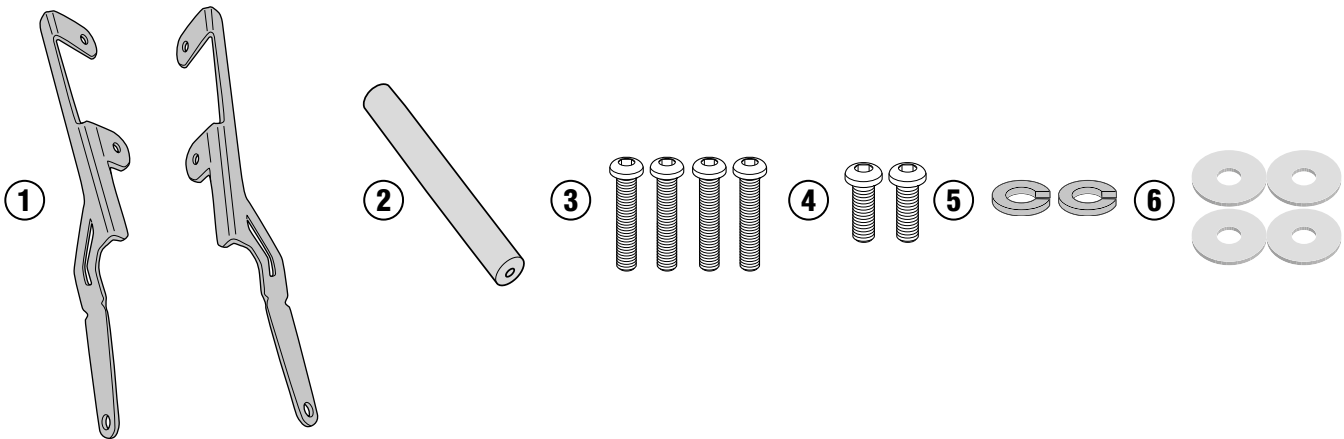

FB5126 – KFB5126

Traversino – Fairing upper bracket – Support gps pour carenage – Barra – Halterung zur montage am windschild – Suporte BMW G310GS (2017/2018)

N°	Descrizione	Caratteristiche	Codice	Quantità
1	Supporto laterale - Lower frame Support latéral - Soporte lateral Untere Halterung - Suporte lateral	-	GL3753DXV GL3753SXV	2 (Right/Left)
2	Supporto - Support - Support Halterung - Soporte - Apoio	-	GNB2048V	1
3	Vite - Screw Vis - Schraube Tornillo - Parafuso	TBEIFX M5x25	525TBEIFX	4
4	Vite - Screw Vis - Schraube Tornillo - Parafuso	TBEIFF M6x16	616TBEIFF	2
5	Rondella spaccata - Split washer Scheibe - Rondelle fendue Arandela seccionada - Arruela quebrada	Ø6	Z1063	2
6	Rondella Inox - Stainless Steel Washer Rondelle Inox - Rostfreie Unterlegscheibe Aus Stahl Arandela Inox - Arruela Lisa De Aço Inox	Ø5	515RONX	4
7	Componenti Originali - Original Parts Parties Originales - Original Bauteile Componentes Originales - Componentes Originais	-	-	-

ISTRUZIONI DI MONTAGGIO - MOUNTING INSTRUCTIONS
INSTRUCTIONS DE MONTAGE - BAUANLEITUNG
INSTRUCCIONES DE MONTAJE - INSTRUÇÕES DE MONTAGEM

FB5126 - KFB5126
 Traversino - Fairing upper bracket - Support gps pour carenage - Barra -
 Halterung zur montage am windschild - Suporte
BMW G310GS (2017/2018)