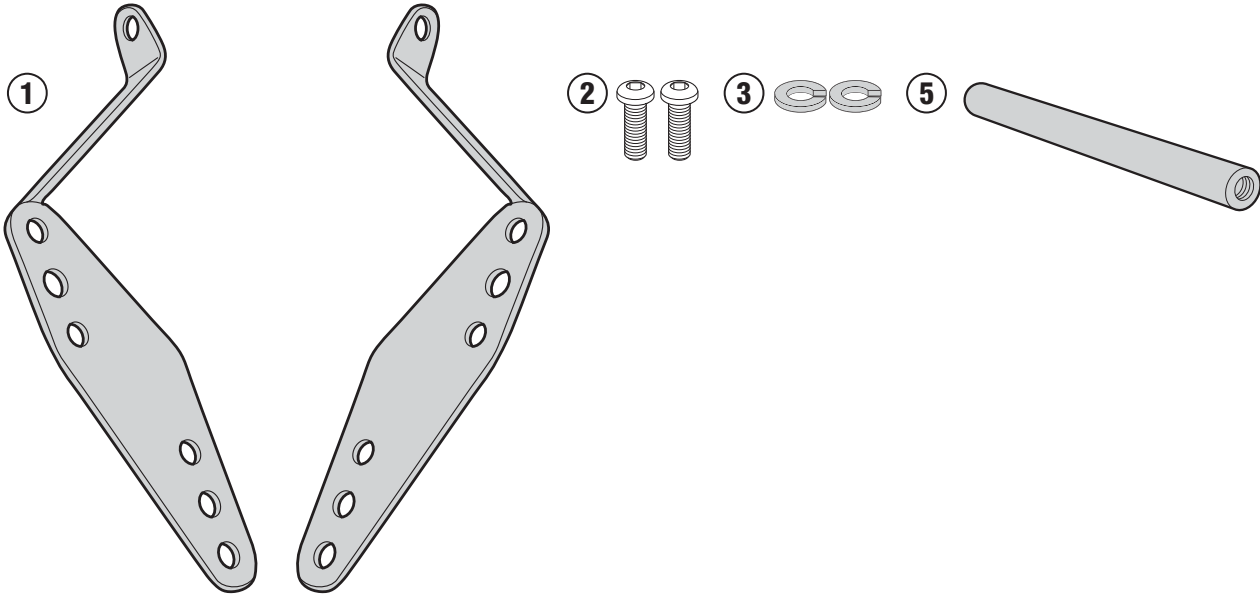

FB3112 - KFB3112

TRAVERSINO - FAIRING UPPER BRACKET - SUPPORT GPS POUR CARENAGE - BARRA - HALTERUNG ZUR MONTAGE AM WINDSCHILD - SUPORTE SUZUKI DL 650 V-STROM (2017)

N°	Descrizione	Caratteristiche	Codice	Quantità
1	Supporto - Support - Support Halierung - Soporte - Apoio	-	GL3505DXV GL3505SXV	2(Dx-Sx)
2	Vite - Screw Vis - Schraube Tornillo - Parafuso	TBEIFF M6x16	616TBEIFF	2
3	Rondella - Washer - Rondelle Scheibe - Arandela - Arruela	-	Z1063	2
4	Componenti Originali - Original Parts Parties Originales - Original Bauteile Componentes Originales - Componentes Originais	-	-	-
5	Ponte - Bridge - Pont Brücke - Puente - Ponte	-	GNB1824	1

FB3112 - KFB3112

TRAVERSINO - FAIRING UPPER BRACKET - SUPPORT GPS POUR CARENAGE - BARRA -
HALTERUNG ZUR MONTAGE AM WINDSCHILD - SUPORTE
SUZUKI DL 650 V-STROM (2017)

FB3112 - KFB3112
TRVERSINO - FAIRING UPPER BRACKET - SUPPORT GPS POUR CARENAGE - BARRA -
HALTERUNG ZUR MONTAGE AM WINDSCHILD - SUPORTE
SUZUKI DL 650 V-STROM (2017)