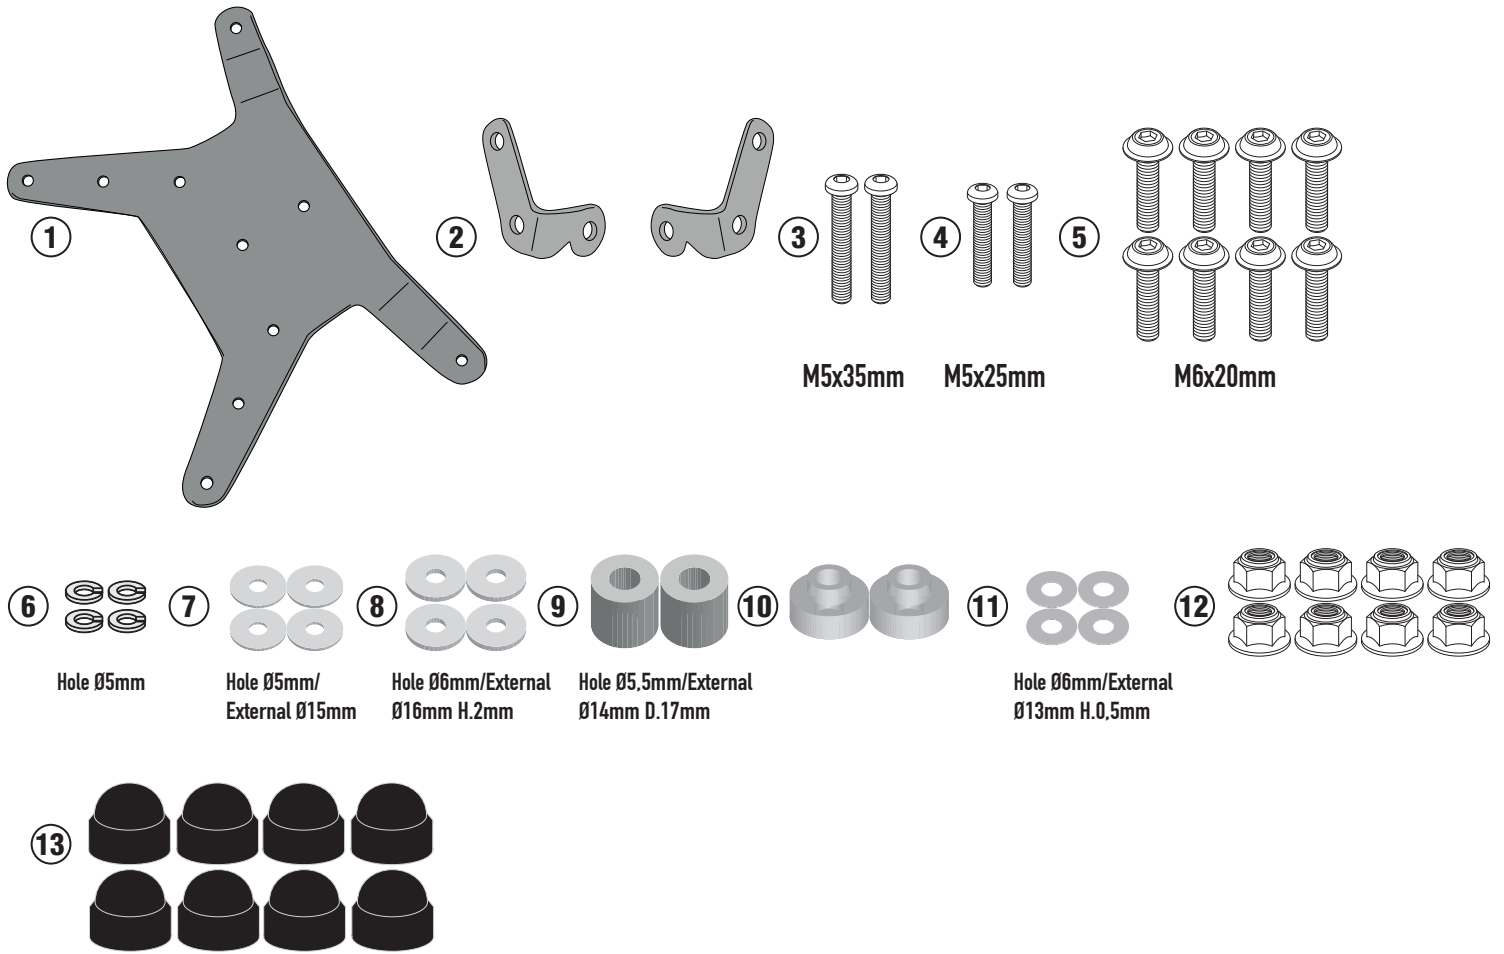

D7711KIT – D7711KITK

ATTACCHI SPECIFICI PER – SPECIFIC FITTING KIT FOR – KIT DE MONTAGE SPECIFIQUE POUR
SPEZIFISCHER MONTAGEKIT FÜR – ANCLAJE ESPECÍFICO PARA – ANCORADOURO ESPECÍFICO

KTM 390 ADVENTURE (2020)/ KTM 790 ADVENTURE (2019)

KTM 790 ADVENTURE R (2019)

N°	Descrizione/Description	Caratteristiche/Features	Codice/Code	Quantità/Quantity
1	Supporto - Support - Support Halterung - Soporte - Apoio	-	GL4313	1
2	Supporto laterale - Lateral support - Untere Halterung Support latéral - Soporte lateral - Suporte lateral	-	GL4456SX GL4456DX	2(Right;Left)
3	Vite - Screw Vis - Schraube Tornillo - Parafuso	TBEI M5x35	535TBEI	2
4	Vite - Screw Vis - Schraube Tornillo - Parafuso	TBEI M5x25	525TBEI	2
5	Vite - Screw Vis - Schraube Tornillo - Parafuso	TBEIFL M6x20	620TBEIFL	8
6	Rondella spaccata - Split washer Scheibe - Rondelle fendue Arandela seccionada - Arruela Dentada	Foro 5mm	Z1049	4
7	Rondella - Washer Rondelle - Scheibe Arandela - Arruela	Foro 5mm	515RON	4
8	Rondella In Gomma - Rubber Washer Rondelle En Gomme - Gummisheibe Arandela De Goma - Arruela De Borracha	Foro 6mm/ Esterno 16mm/ Sp.2mm	ORONG	4
9	Distanziale - Spacer Entretoise - Distanzstueck Distanciador - Espaçador	Ø14x17 Foro 5 ,5mm	C14L17F5,5ALT	2
10	Distanziale - Spacer Entretoise - Distanzstueck Distanciador - Espaçador	-	V064	2
11	Rondella In Nylon - Nylon Washer Rondelle Original En Nylon - Nylonscheibe Arandela De Nylon - Arruela De Nylon	Foro 6mm/ Esterno 13mm/ Sp.0,5mm	Z1979	4
12	Dado - Bolt - Ecou Mutter - Tuerca - Porca	Dado Autobloccante Flangiato M6 (H. 9mm)	6DADIAFLN	8
13	Tappo - Cap Fiche - Stecker Enchufe - Capa	-	10COP	8
14	Componenti Originali - Original Parts Parties Originales - Original Bauteile Componentes Originales - Componentes Originais	-	-	-
15	Schermo Specifico - Specific Screen Écran Spécifique - Spezifischen Bildschirm Pantalla Especifica - Tela Especifica	-	-	-

D7711KIT - D7711KITK

ATTACCHI SPECIFICI PER - SPECIFIC FITTING KIT FOR - KIT DE MONTAGE SPECIFIQUE POUR
SPEZIFISCHER MONTAGEKIT FÜR - ANCLAJE ESPECÍFICO PARA - ANCORADOURO ESPECÍFICO

KTM 390 ADVENTURE (2020)/ KTM 790 ADVENTURE (2019)

KTM 790 ADVENTURE R (2019)