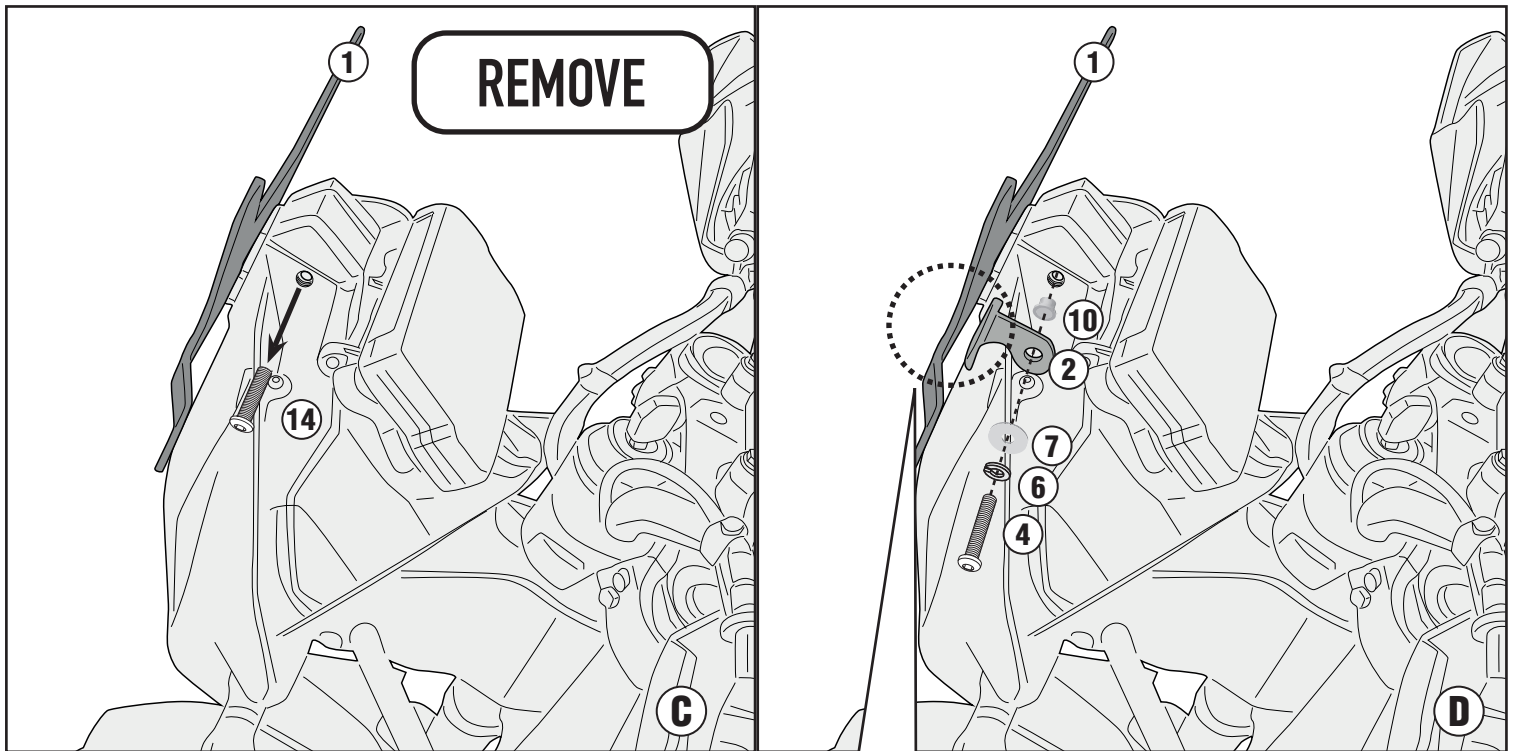

D7711KIT - D7711KITK

ATTACCHI SPECIFICI PER - SPECIFIC FITTING KIT FOR - KIT DE MONTAGE SPECIFIQUE POUR
SPEZIFISCHER MONTAGEKIT FÜR - ANCLAJE ESPECÍFICO PARA - ANCORADOURO ESPECÍFICO
KTM 390 ADVENTURE (2020)/ KTM 790 ADVENTURE (2019)

KTM 790 ADVENTURE R (2019)