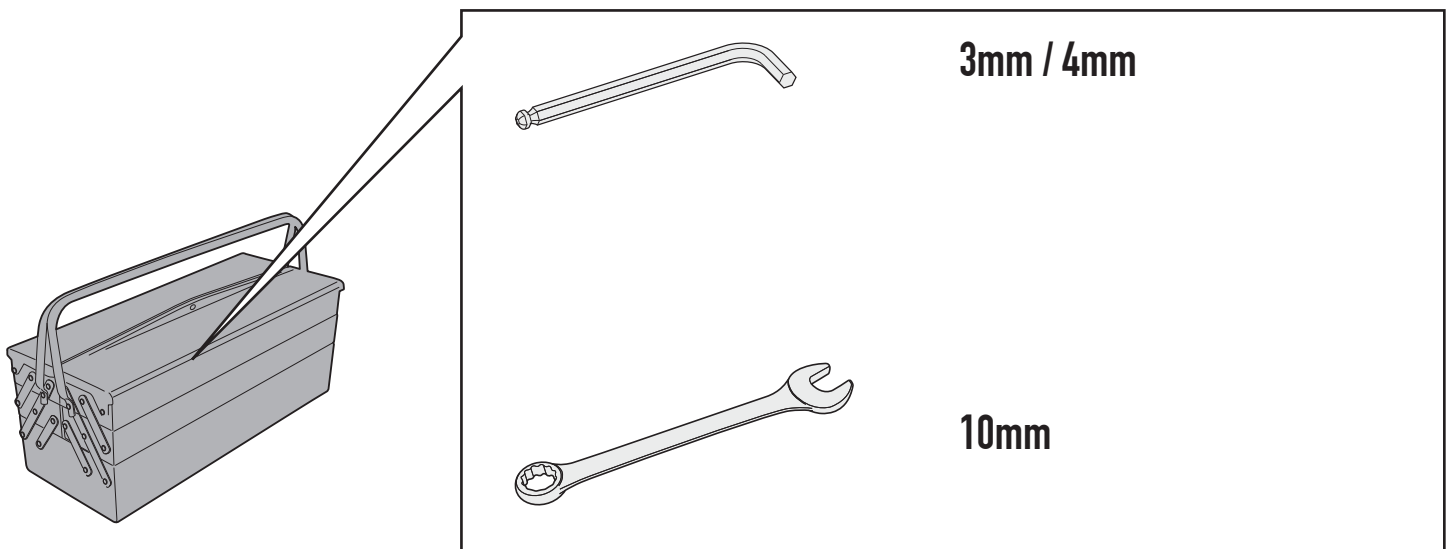

D7711KIT – D7711KITK

ATTACCHI SPECIFICI PER – SPECIFIC FITTING KIT FOR – KIT DE MONTAGE SPECIFIQUE POUR
SPEZIFISCHER MONTAGEKIT FÜR – ANCLAJE ESPECÍFICO PARA – ANCORADOURO ESPECÍFICO

KTM 390 ADVENTURE (2020)/ KTM 790 ADVENTURE (2019)

KTM 790 ADVENTURE R (2019)

N°	Descrizione/Description	Caratteristiche/Features	Codice/Code	Quantità/Quantity
1	Supporto - Support - Support Halterung - Soporte - Apoio	-	GL4313	1
2	Supporto laterale - Lateral support - Untere Halterung Support latéral - Soporte lateral - Suporte lateral	-	GL4456SX GL4456DX	2(Right;Left)
3	Vite - Screw Vis - Schraube Tornillo - Parafuso	TBEI M5x35	535TBEI	2
4	Vite - Screw Vis - Schraube Tornillo - Parafuso	TBEI M5x25	525TBEI	2
5	Vite - Screw Vis - Schraube Tornillo - Parafuso	TBEIFL M6x20	620TBEIFL	8
6	Rondella spaccata - Split washer Scheibe - Rondelle fendue Arandela seccionada - Arruela Dentada	Foro 5mm	Z1049	4
7	Rondella - Washer Rondelle - Scheibe Arandela - Arruela	Foro 5mm	515RON	4
8	Rondella In Gomma - Rubber Washer Rondelle En Gomme - Gummisheibe Arandela De Goma - Arruela De Borracha	Foro 6mm/ Esterno 16mm/ Sp.2mm	ORONG	4
9	Distanziale - Spacer Entretoise - Distanzstueck Distanciador - Espaçador	Ø14x17 Foro 5 ,5mm	C14L17F5,5ALT	2
10	Distanziale - Spacer Entretoise - Distanzstueck Distanciador - Espaçador	-	V064	2
11	Rondella In Nylon - Nylon Washer Rondelle Original En Nylon - Nylonscheibe Arandela De Nylon - Arruela De Nylon	Foro 6mm/ Esterno 13mm/ Sp.0,5mm	Z1979	4
12	Dado - Bolt - Ecou Mutter - Tuerca - Porca	Dado Autobloccante Flangiato M6 (H. 9mm)	6DADIAFLN	8
13	Tappo - Cap Fiche - Stecker Enchufe - Capa	-	10COP	8
14	Componenti Originali - Original Parts Parties Originales - Original Bauteile Componentes Originales - Componentes Originais	-	-	-
15	Schermo Specifico - Specific Screen Écran Spécifique - Spezifischen Bildschirm Pantalla Especifica - Tela Especifica	-	-	-

D7711KIT - D7711KITK

ATTACCHI SPECIFICI PER - SPECIFIC FITTING KIT FOR - KIT DE MONTAGE SPECIFIQUE POUR
SPEZIFISCHER MONTAGEKIT FÜR - ANCLAJE ESPECÍFICO PARA - ANCORADOURO ESPECÍFICO

KTM 390 ADVENTURE (2020)/ KTM 790 ADVENTURE (2019)

KTM 790 ADVENTURE R (2019)