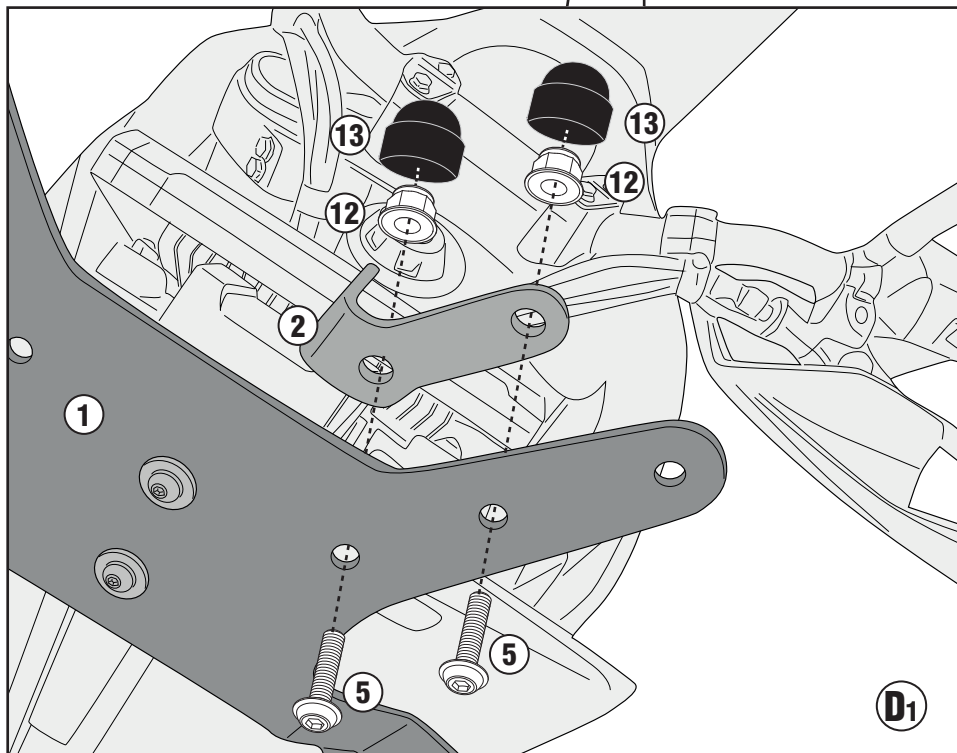

D7711KIT - D7711KITK

ATTACCHI SPECIFICI PER - SPECIFIC FITTING KIT FOR - KIT DE MONTAGE SPECIFIQUE POUR
SPEZIFISCHER MONTAGEKIT FÜR - ANCLAJE ESPECÍFICO PARA - ANCORADOURO ESPECÍFICO
KTM 390 ADVENTURE (2020)/ KTM 790 ADVENTURE (2019)

KTM 790 ADVENTURE R (2019)