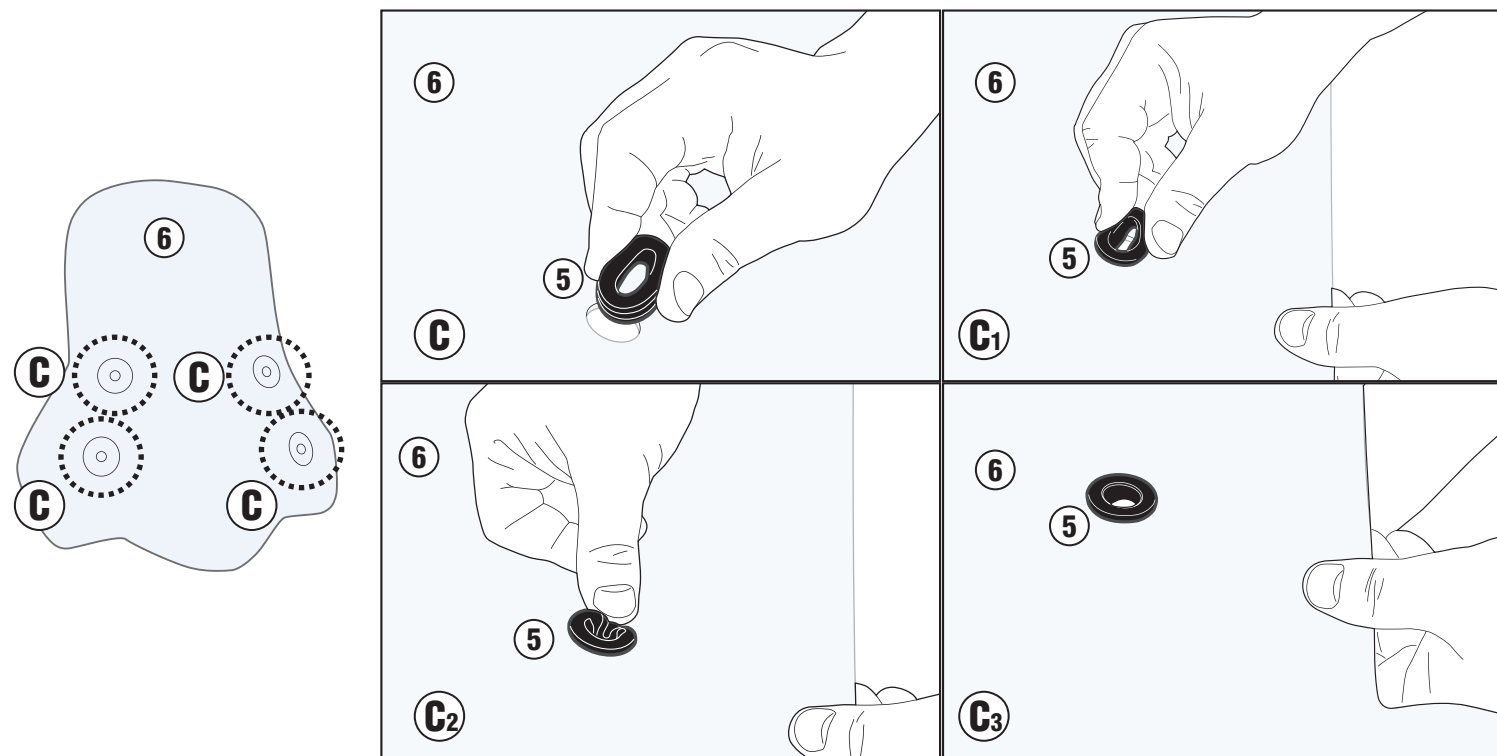

D6114KIT - D6114KITK

SCHERMO SPECIFICO – SPECIFIC SCREEN – ÉCRAN SPECIFIQUE – SPEZIFISCHEN BLIDSCHIRM – PANTALLA ESPECIFICA – TELA ESPECIFICA

KYMCO AGILITY 300 R16 (2019/2020)