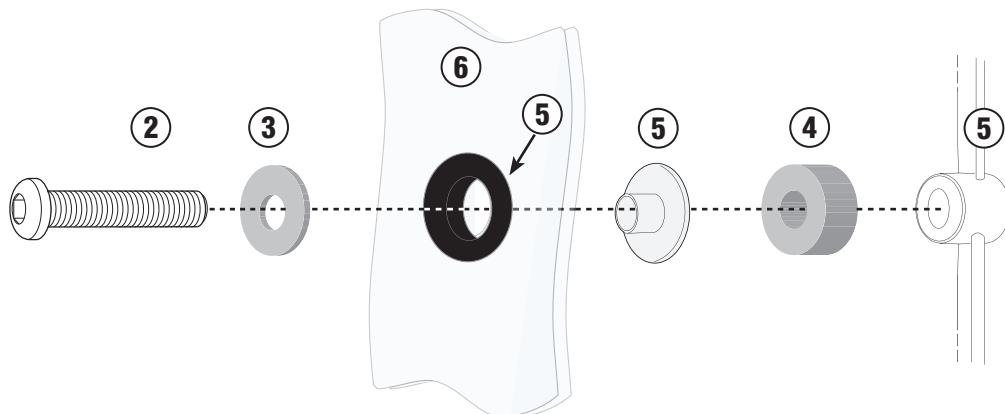

D6114KIT - D6114KITK

SCHERMO SPECIFICO - SPECIFIC SCREEN - ÉCRAN SPECIFIQUE - SPEZIFISCHEN BLIDSCHIRM - PANTALLA ESPECIFICA - TELA ESPECIFICA

KYMC0 AGILITY 300 R16 (2019/2020)

D

E