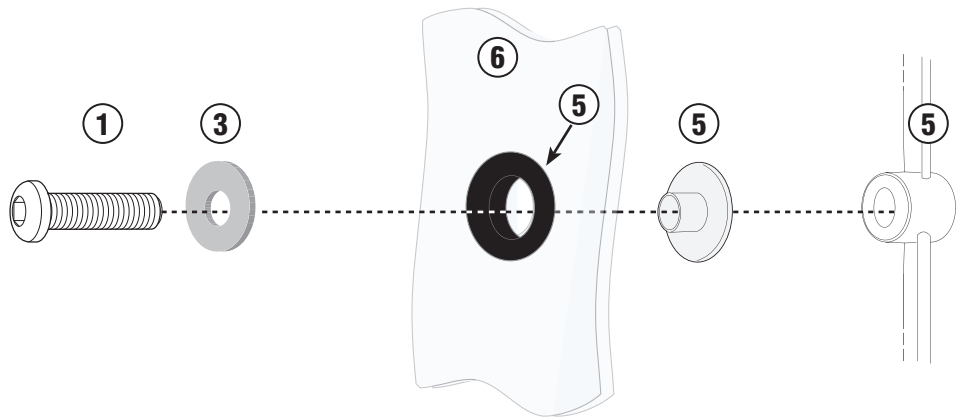

D6114KIT - D6114KITK

SCHERMO SPECIFICO - SPECIFIC SCREEN - ÉCRAN SPECIFIQUE - SPEZIFISCHEN BLIDSCHIRM - PANTALLA ESPECIFICA - TELA ESPECIFICA

KYMC0 AGILITY 300 R16 (2019/2020)