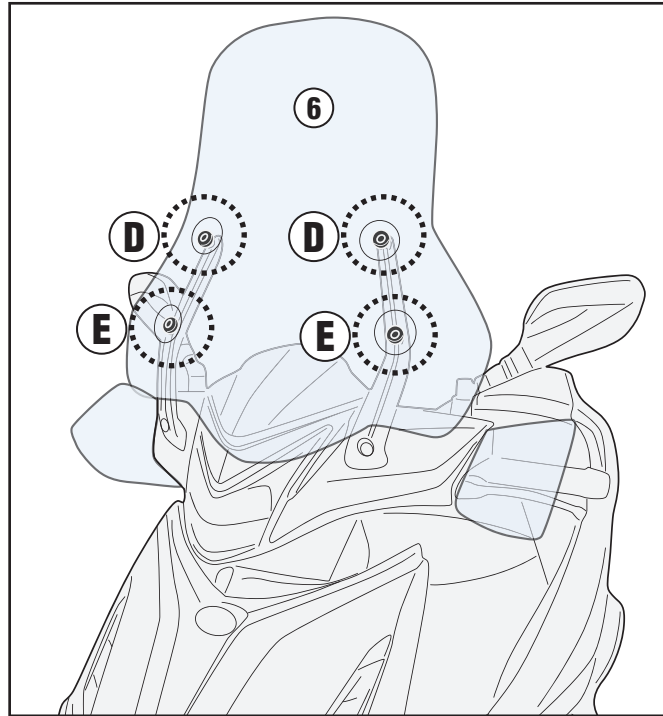

D6114KIT - D6114KITK

SCHERMO SPECIFICO - SPECIFIC SCREEN - ÉCRAN SPECIFIQUE - SPEZIFISCHEN BLIDSCHIRM - PANTALLA ESPECIFICA - TELA ESPECIFICA

KYMC0 AGILITY 300 R16 (2019/2020)