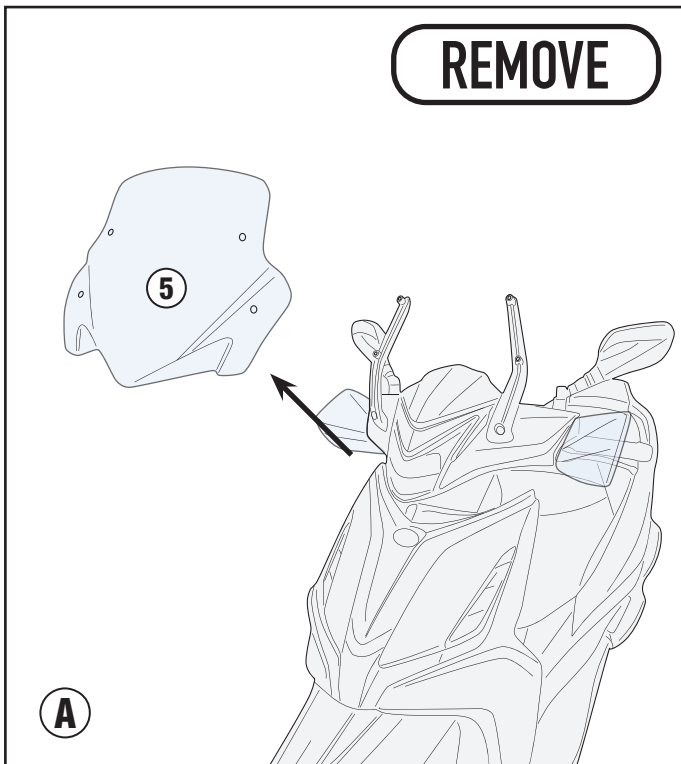

D6114KIT - D6114KITK

SCHERMO SPECIFICO – SPECIFIC SCREEN – ÉCRAN SPECIFIQUE – SPEZIFISCHEN BLIDSCHIRM – PANTALLA ESPECIFICA – TELA ESPECIFICA

KYMCO AGILITY 300 R16 (2019/2020)