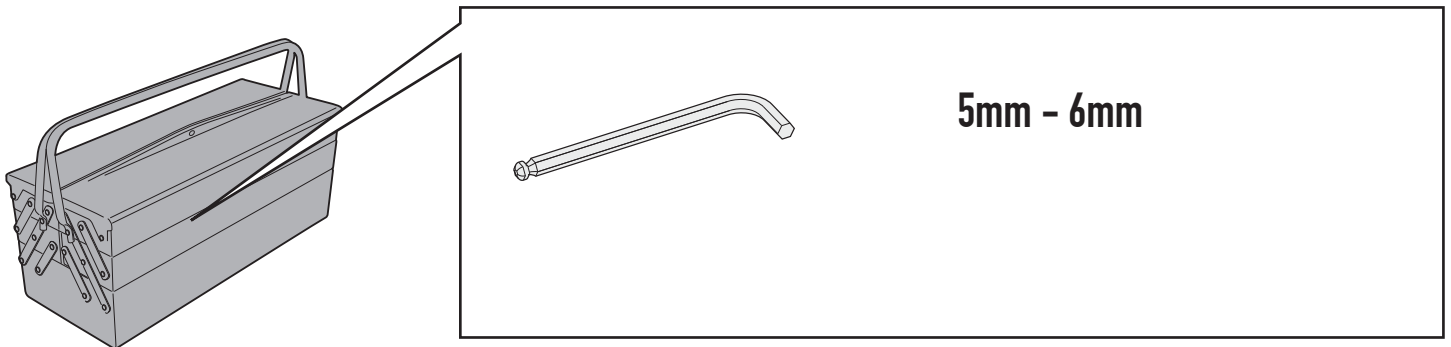

D6114KIT – D6114KITK

SCHERMO SPECIFICO – SPECIFIC SCREEN – ÉCRAN SPECIFIQUE – SPEZIFISCHEN BLIDSCHIRM – PANTALLA ESPECIFICA – TELA ESPECIFICA

KYMCO AGILITY 300 R16 (2019/2020)

N°	Descrizione/Description	Caratteristiche/Features	Codice/Code	Quantità/Quantity
1	Vite - Screw Vis - Schraube Tornillo – Parafuso	TBEI M8x25	825TBEI	2
2	Vite - Screw Vis - Schraube Tornillo – Parafuso	TBEI M8x35	835TBEI	2
3	Rondella - Washer Rondelle - Scheibe Arandela – Arruela	Foro Ø8,5mm Esterno Ø20mm Sp.2mm	820RON	4
4	Distanziale - Spacer Entretroise - Distanzstueck Distanciador – Espaçador	Ø20x10 Foro 8,5mm	C20L10F8,5T	2
5	Componenti Originali - Original Parts Parties Originales - Original Bauteile Componentes Originales - Componentes Originais	-	-	-
6	Schermo Specifico - Specific Screen Écran Spécifique - Spezifischen Bildschirm Pantalla Especifica - Tela Especifica	-	6114DT	-

D6114KIT - D6114KITK

SCHERMO SPECIFICO – SPECIFIC SCREEN – ÉCRAN SPECIFIQUE – SPEZIFISCHEN BLIDSCHIRM – PANTALLA ESPECIFICA – TELA ESPECIFICA

KYMCO AGILITY 300 R16 (2019/2020)