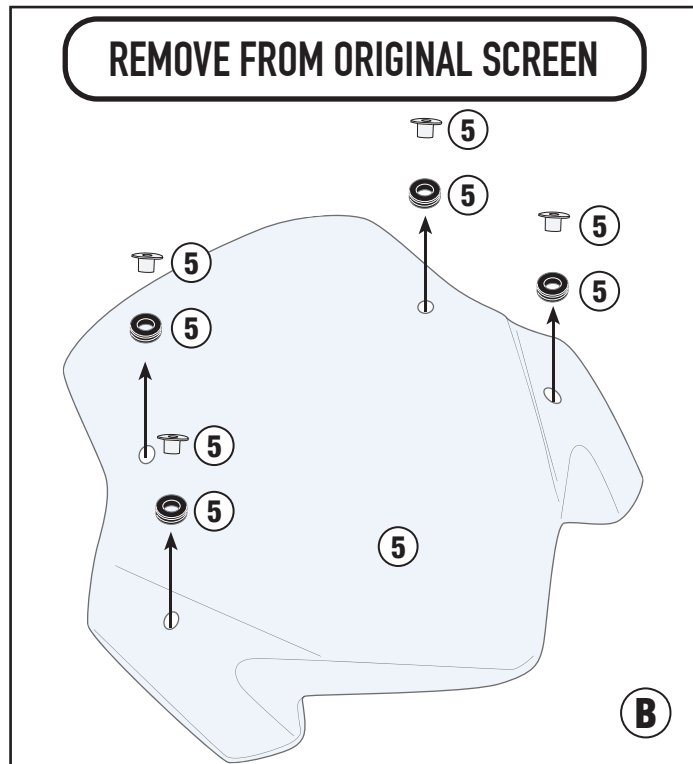

D6114KIT - D6114KITK

SCHERMO SPECIFICO – SPECIFIC SCREEN – ÉCRAN SPECIFIQUE – SPEZIFISCHEN BLIDSCHIRM – PANTALLA ESPECIFICA – TELA ESPECIFICA

KYMCO AGILITY 300 R16 (2019/2020)