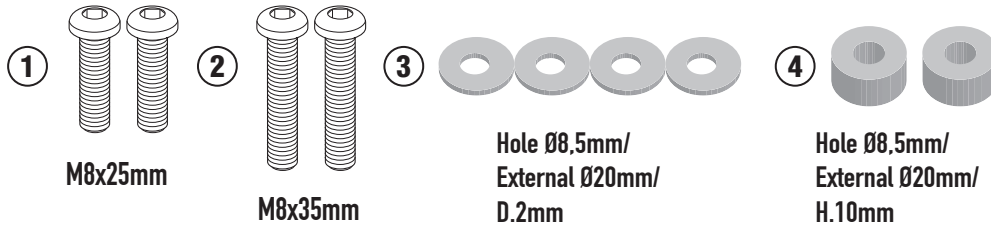

D6114KIT – D6114KITK

SCHERMO SPECIFICO – SPECIFIC SCREEN – ÉCRAN SPECIFIQUE – SPEZIFISCHEN BLIDSCHIRM – PANTALLA ESPECIFICA – TELA ESPECIFICA

KYMCO AGILITY 300 R16 (2019/2020)

N°	Descrizione/Description	Caratteristiche/Features	Codice/Code	Quantità/Quantity
1	Vite - Screw Vis - Schraube Tornillo – Parafuso	TBEI M8x25	825TBEI	2
2	Vite - Screw Vis - Schraube Tornillo – Parafuso	TBEI M8x35	835TBEI	2
3	Rondella - Washer Rondelle - Scheibe Arandela – Arruela	Foro Ø8,5mm Esterno Ø20mm Sp.2mm	820RON	4
4	Distanziale - Spacer Entretroise - Distanzstueck Distanciador – Espaçador	Ø20x10 Foro 8,5mm	C20L10F8,5T	2
5	Componenti Originali - Original Parts Parties Originales - Original Bauteile Componentes Originales - Componentes Originais	-	-	-
6	Schermo Specifico - Specific Screen Écran Spécifique - Spezifischen Bildschirm Pantalla Especifica - Tela Especifica	-	6114DT	-

D6114KIT - D6114KITK

SCHERMO SPECIFICO – SPECIFIC SCREEN – ÉCRAN SPECIFIQUE – SPEZIFISCHEN BLIDSCHIRM – PANTALLA ESPECIFICA – TELA ESPECIFICA

KYMCO AGILITY 300 R16 (2019/2020)