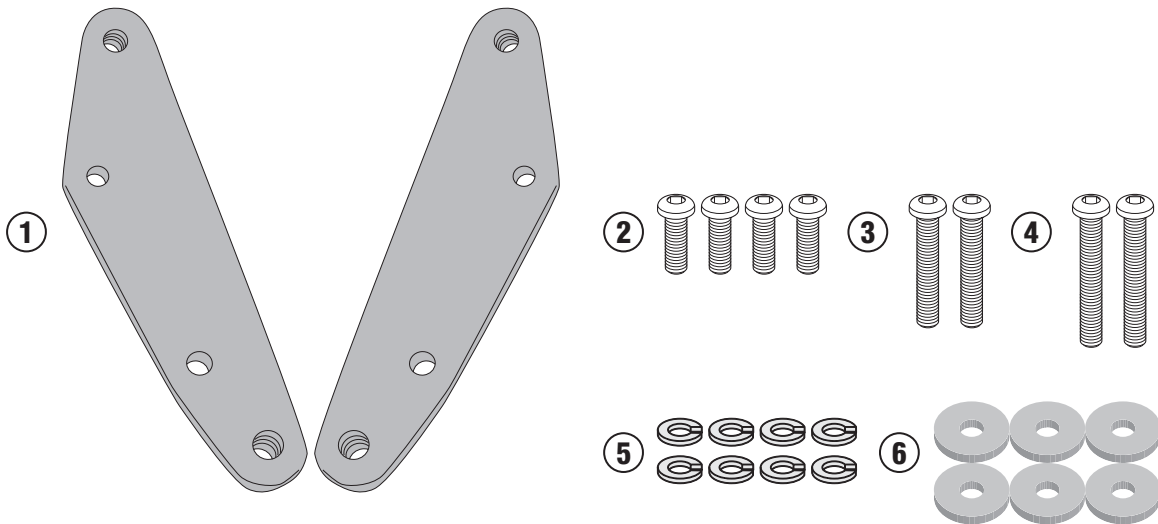

D6112KIT - D6112KITK

ATTACCHI SPECIFICI - SPECIFIC FITTING KIT FOR - KIT DE MONTAGE SPECIFIQUE POUR - SPEZIFISCHER MONTAGEKIT FÜR - ANCLAJE ESPECÍFICO PARA -
ÂNCORA ESPECÍFICA PARA

KYMC0 XCITING S400i (2018)

N°	Descrizione	Caratteristiche	Codice	Quantità
1	Supporto - Support - Support Halierung - Soporte - Apoio	-	GL4012DXV GL4012SXV	2(Right;Left)
2	Vite - Screw Vis - Schraube Tornillo - Parafuso	TBEI M6x16	616TBEI	4
3	Vite - Screw Vis - Schraube Tornillo - Parafuso	TBEI M6x30	630TBEI	2
4	Vite - Screw Vis - Schraube Tornillo - Parafuso	TBEI M6x35	635TBEI	2
5	Rondella spaccata - Split washer Scheibe - Rondelle fendue Arandela seccionada - Arruela Dentada	Ø6	Z1063	8
6	Distanziale - Spacer Entretoise - Distanzstueck Distanciador - Espaçador	Ø20x3 Foro6,5mm	C20L3F6,5T	6
7	Particolari Inclusi nel D6104ST Components Included In The D6104ST Pièces Inlues Dans D6104ST Die Einzelnen Teile Sind Bei D6104ST Despieces Incluidos D6104ST Componentes incluidos na D6104ST	-	-	-

D6112KIT - D6112KITK

ATTACCHI SPECIFICI - SPECIFIC FITTING KIT FOR - KIT DE MONTAGE SPECIFIQUE POUR - SPEZIFISCHER MONTAGEKIT FÜR - ANCLAJE ESPECÍFICO PARA -
ÂNCORA ESPECÍFICA PARA

KYMCŌ XCITING S400i (2018)