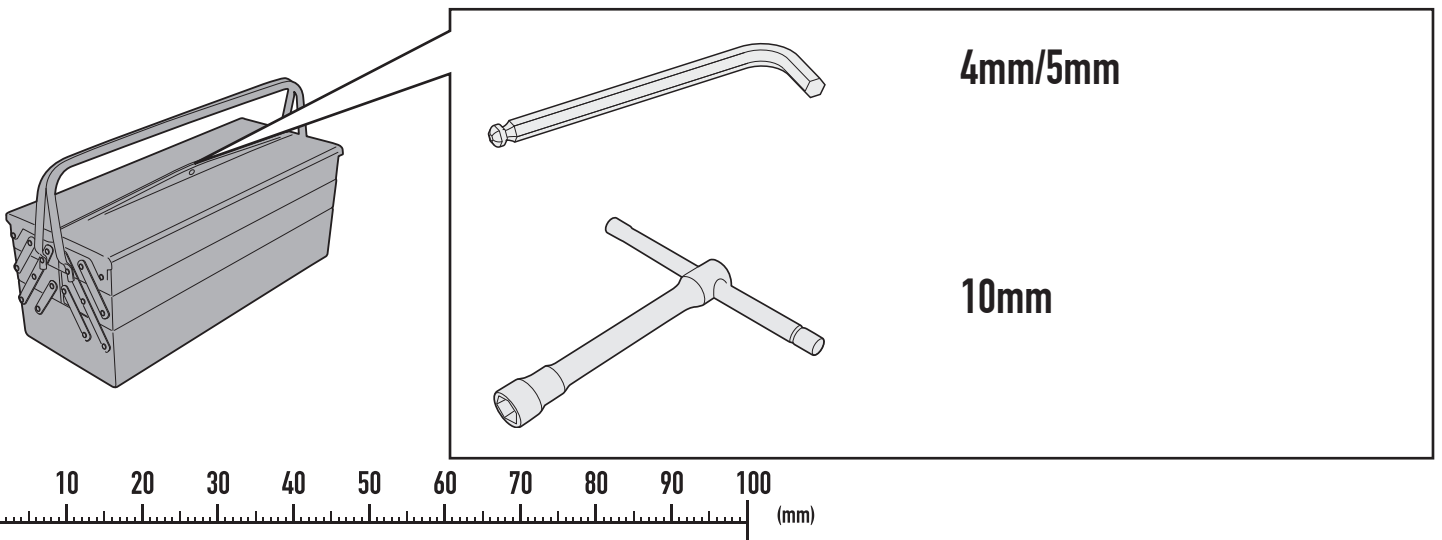

D6112KIT - D6112KITK

ATTACCHI SPECIFICI - SPECIFIC FITTING KIT FOR - KIT DE MONTAGE SPECIFIQUE POUR - SPEZIFISCHER MONTAGEKIT FÜR - ANCLAJE ESPECÍFICO PARA -
ÂNCORA ESPECÍFICA PARA

KYMC0 XCITING S400i (2018)

N°	Descrizione	Caratteristiche	Codice	Quantità
1	Supporto - Support - Support Halierung - Soporte - Apoio	-	GL4012DXV GL4012SXV	2(Right;Left)
2	Vite - Screw Vis - Schraube Tornillo - Parafuso	TBEI M6x16	616TBEI	4
3	Vite - Screw Vis - Schraube Tornillo - Parafuso	TBEI M6x30	630TBEI	2
4	Vite - Screw Vis - Schraube Tornillo - Parafuso	TBEI M6x35	635TBEI	2
5	Rondella spaccata - Split washer Scheibe - Rondelle fendue Arandela seccionada - Arruela Dentada	Ø6	Z1063	8
6	Distanziale - Spacer Entretoise - Distanzstueck Distanciador - Espaçador	Ø20x3 Foro6,5mm	C20L3F6,5T	6
7	Particolari Inclusi nel D6104ST Components Included In The D6104ST Pièces Inlues Dans D6104ST Die Einzelnen Teile Sind Bei D6104ST Despieces Incluidos D6104ST Componentes incluidos na D6104ST	-	-	-

D6112KIT - D6112KITK

ATTACCHI SPECIFICI - SPECIFIC FITTING KIT FOR - KIT DE MONTAGE SPECIFIQUE POUR - SPEZIFISCHER MONTAGEKIT FÜR - ANCLAJE ESPECÍFICO PARA -
ÂNCORA ESPECÍFICA PARA

KYMCŌ XCITING S400i (2018)