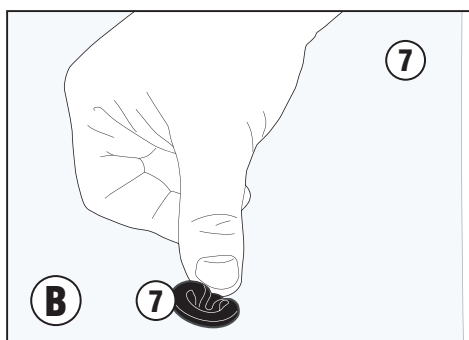

D6112KIT - D6112KITK

ATTACCHI SPECIFICI - SPECIFIC FITTING KIT FOR - KIT DE MONTAGE SPECIFIQUE POUR - SPEZIFISCHER MONTAGEKIT FÜR - ANCLAJE ESPECÍFICO PARA -
ÂNCORA ESPECÍFICA PARA

KYMCO XCITING S400i (2018)