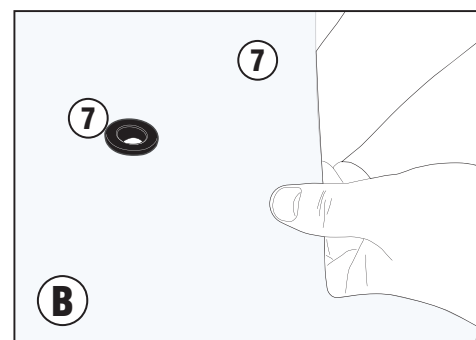

D6112KIT - D6112KITK

ATTACCHI SPECIFICI - SPECIFIC FITTING KIT FOR - KIT DE MONTAGE SPECIFIQUE POUR - SPEZIFISCHER MONTAGEKIT FÜR - ANCLAJE ESPECÍFICO PARA -
ÂNCORA ESPECÍFICA PARA

KYMCO XCITING S400i (2018)