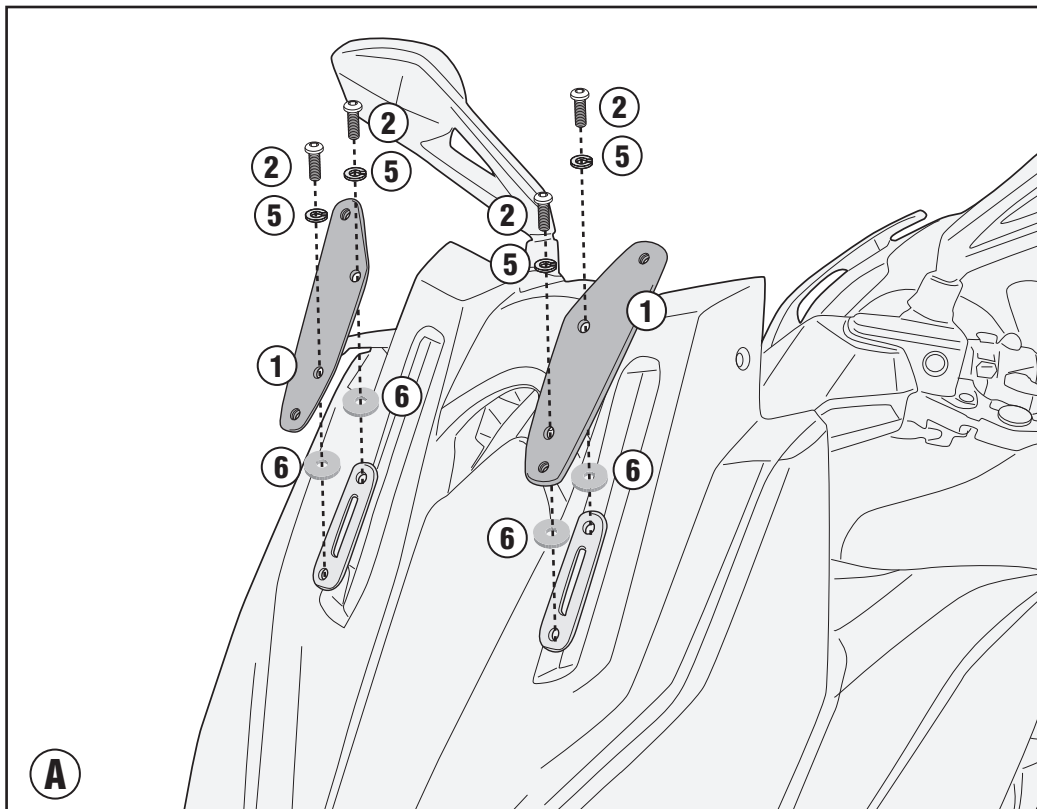

D6112KIT - D6112KITK

ATTACCHI SPECIFICI - SPECIFIC FITTING KIT FOR - KIT DE MONTAGE SPECIFIQUE POUR - SPEZIFISCHER MONTAGEKIT FÜR - ANCLAJE ESPECÍFICO PARA -
ÂNCORA ESPECÍFICA PARA

KYMCO XCITING S400i (2018)