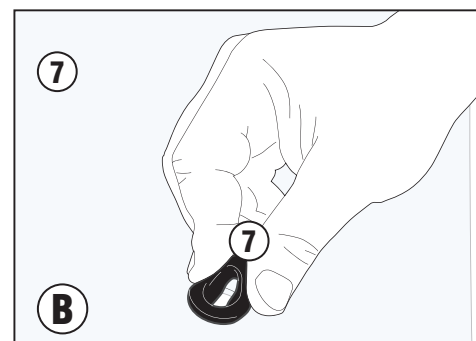

D6112KIT - D6112KITK

ATTACCHI SPECIFICI - SPECIFIC FITTING KIT FOR - KIT DE MONTAGE SPECIFIQUE POUR - SPEZIFISCHER MONTAGEKIT FÜR - ANCLAJE ESPECÍFICO PARA -
ÂNCORA ESPECÍFICA PARA

KYMCO XCITING S400i (2018)