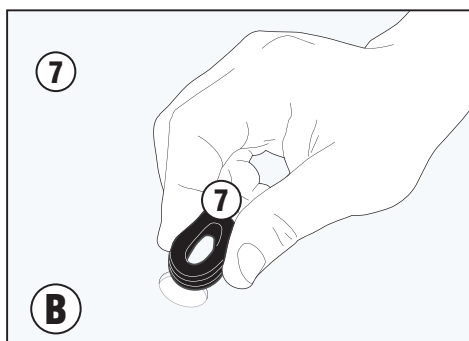

D6112KIT - D6112KITK

ATTACCHI SPECIFICI - SPECIFIC FITTING KIT FOR - KIT DE MONTAGE SPECIFIQUE POUR - SPEZIFISCHER MONTAGEKIT FÜR - ANCLAJE ESPECÍFICO PARA -
ÂNCORA ESPECÍFICA PARA

KYMCO XCITING S400i (2018)