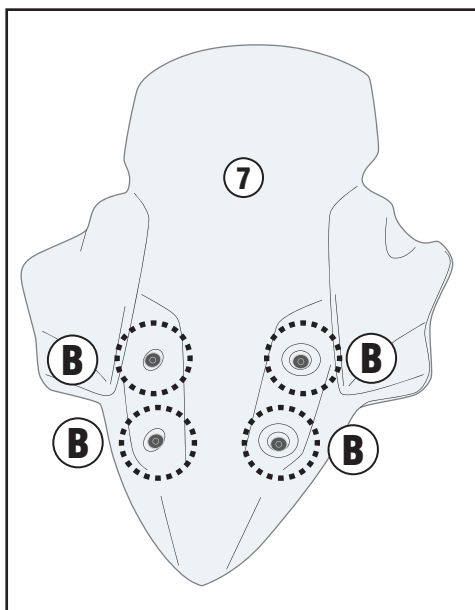

D6112KIT - D6112KITK

ATTACCHI SPECIFICI - SPECIFIC FITTING KIT FOR - KIT DE MONTAGE SPECIFIQUE POUR - SPEZIFISCHER MONTAGEKIT FÜR - ANCLAJE ESPECÍFICO PARA -
ÂNCORA ESPECÍFICA PARA

KYMCO XCITING S400i (2018)