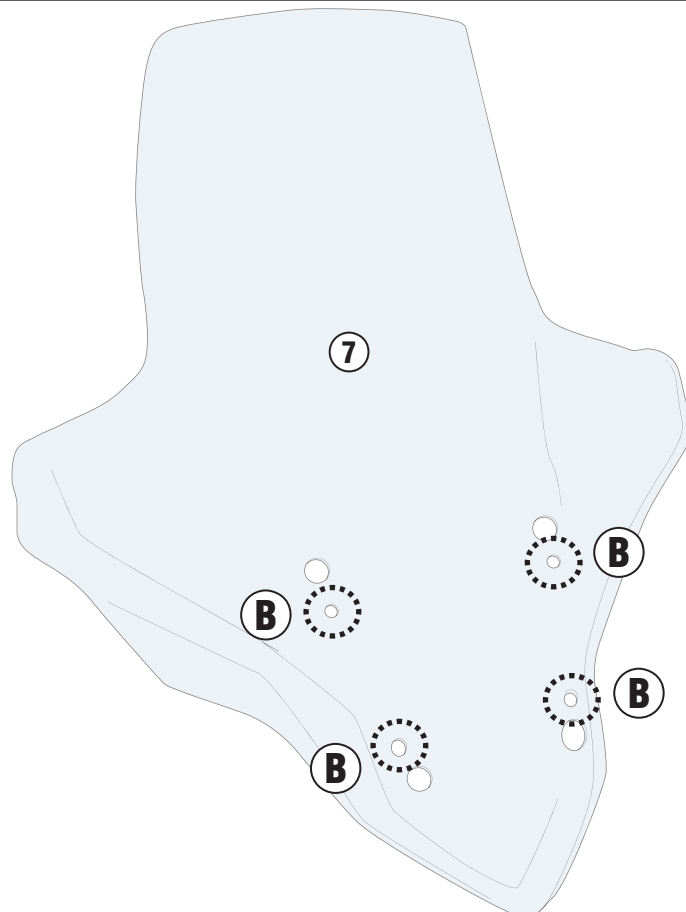

D6111KIT - KD6111KIT

SCHERMO SPECIFICO - SPECIFIC SCREEN - ÉCRAN SPECIFIQUE - SPEZIFISCHEN BLIDSCHIRM - PANTALLA ESPECIFICA - TELA ESPECIFICA

KYMCO G-DINK 300 (2018)