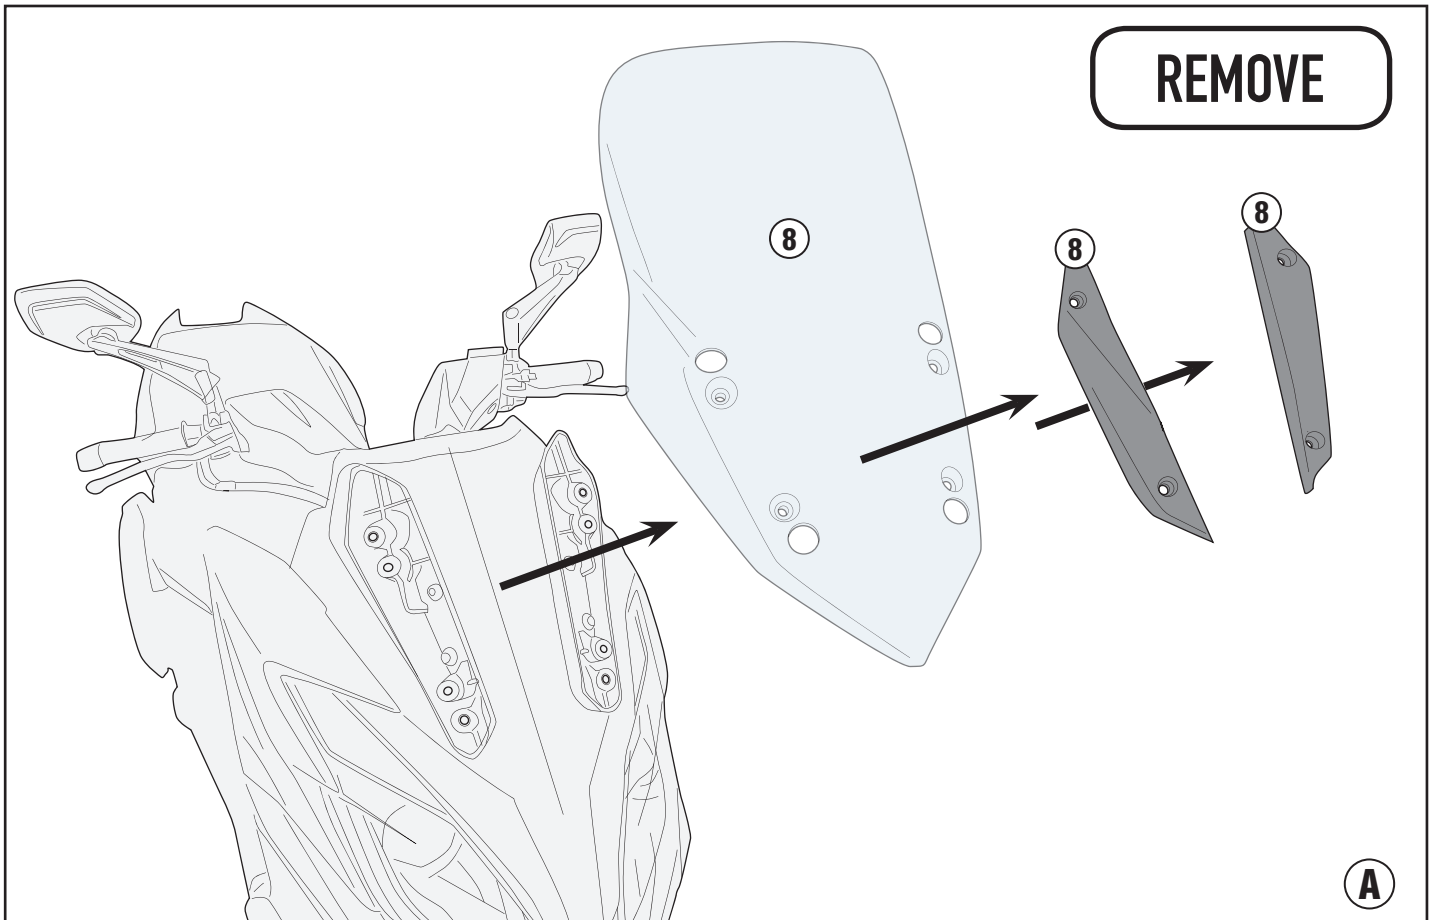

D6111KIT - KD6111KIT

SCHERMO SPECIFICO - SPECIFIC SCREEN - ÉCRAN SPECIFIQUE - SPEZIFISCHEN BLIDSCHIRM - PANTALLA ESPECIFICA - TELA ESPECIFICA

KYMCO G-DINK 300 (2018)