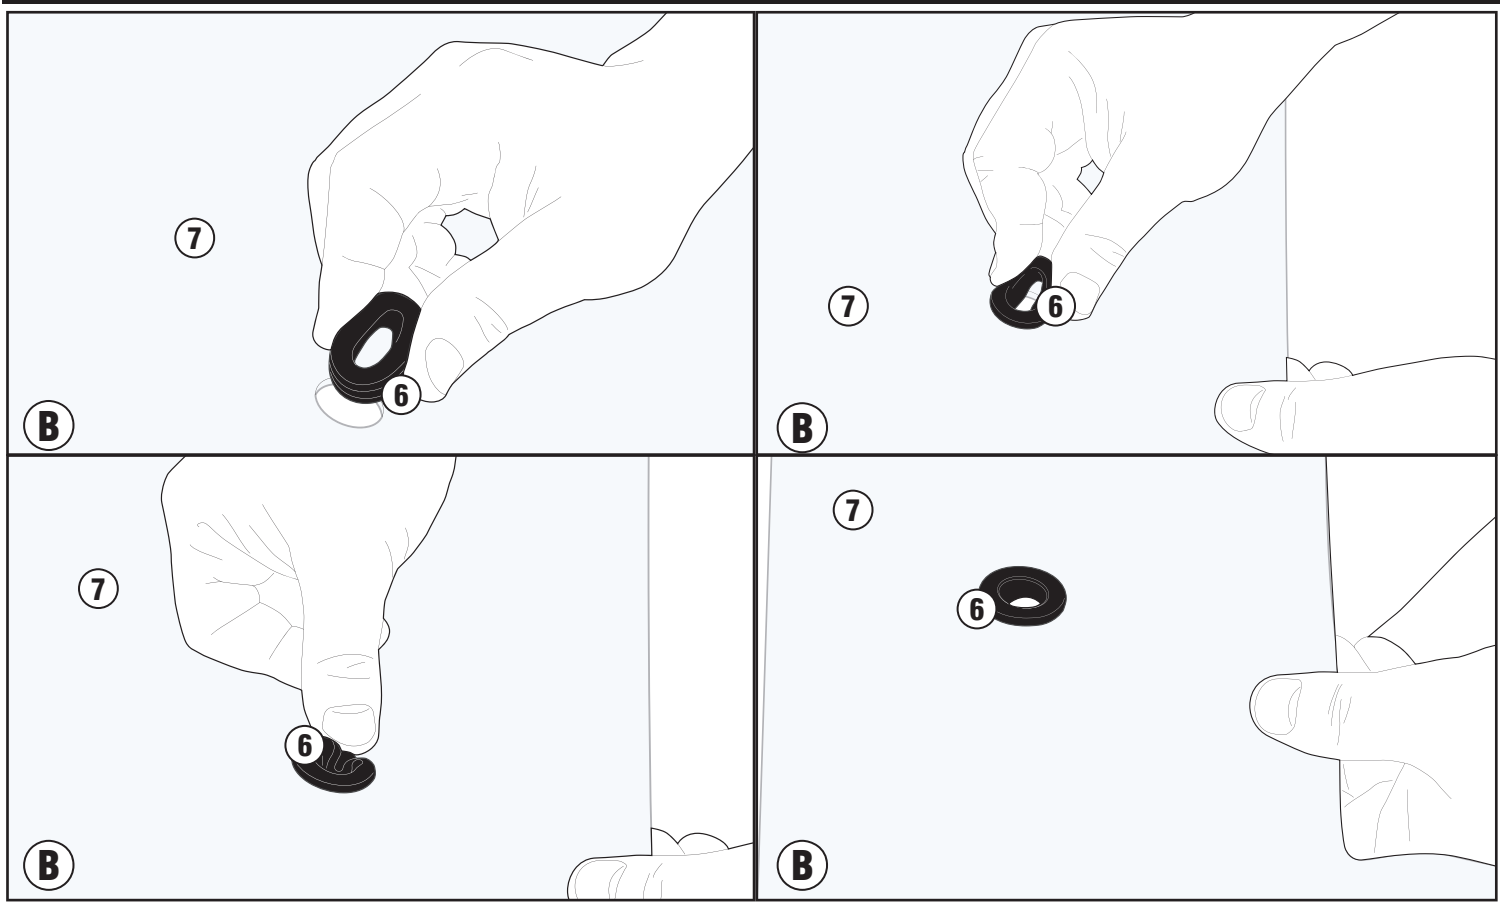

D6111KIT - KD6111KIT

SCHERMO SPECIFICO - SPECIFIC SCREEN - ÉCRAN SPECIFIQUE - SPEZIFISCHEN BLIDSCHIRM - PANTALLA ESPECIFICA - TELA ESPECIFICA

KYMC0 G-DINK 300 (2018)

ISTRUZIONI DI MONTAGGIO - MOUNTING INSTRUCTIONS
INSTRUCTIONS DE MONTAGE - BAUANLEITUNG
INSTRUCCIONES DE MONTAJE - INSTRUÇÕES DE MONTAGEM