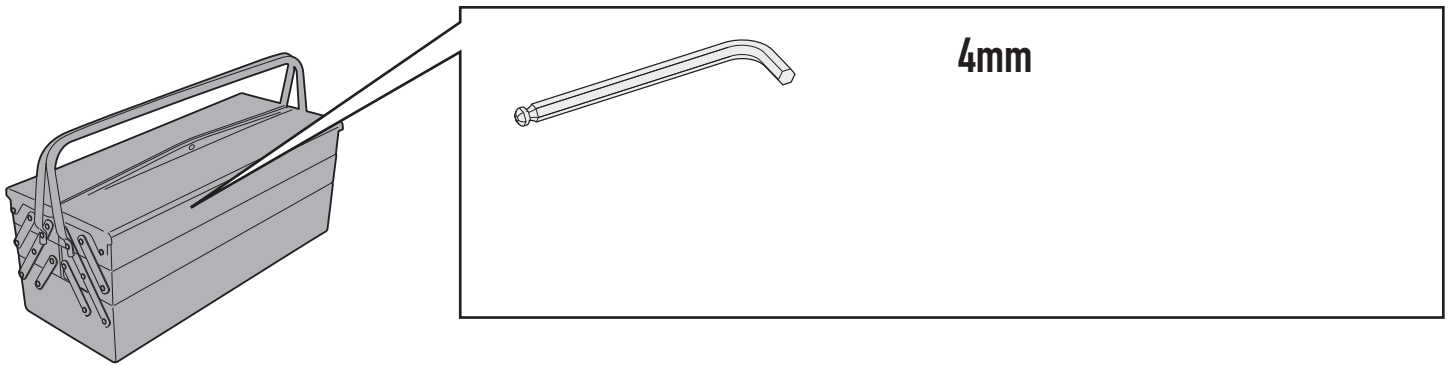

D6111KIT – KD6111KIT

SCHERMO SPECIFICO – SPECIFIC SCREEN – ÉCRAN SPECIFIQUE – SPEZIFISCHEN BLIDSCHIRM – PANTALLA ESPECIFICA – TELA ESPECIFICA

KYMC0 G-DINK 300 (2018)

N°	Descrizione	Caratteristiche	Codice	Quantità
1	Vite - Screw Vis - Schraube Tornillo – Parafuso	TBEI M6x40	640TBEI	4
2	Rondella - Washer Rondelle - Scheibe Arandela – Arruela	Ø6	620RON	4
3	Distanziale - Spacer Entretoise - Distanzstueck Distanciador – Espaçador	Ø22x12 Foro 8,5	C22L12F8,5T	2
4	Distanziale - Spacer Entretoise - Distanzstueck Distanciador – Espaçador	Ø20x7,5 Foro 8,5	C20L7,5F8,5T	2
5	Distanziale - Spacer Entretoise - Distanzstueck Distanciador – Espaçador	Ø10x9,8 Foro 8,2	C10L9,8F8,2T	4
6	Gommino - Fairleader Chaumard – Gummi Goma - Borracha	-	Z268-2	4
7	Schermo Specifico - Specific Screen Écran Spécifique - Spezifischen Bildschirm Pantalla Especifica - Tela Especifica	-	6111DT	-
8	Componenti Originali - Original Parts Parties Originales - Original Bauteile Componentes Originales - Componentes Originais	-	-	-

D6111KIT - KD6111KIT

SCHERMO SPECIFICO - SPECIFIC SCREEN - ÉCRAN SPECIFIQUE - SPEZIFISCHEN BLIDSCHIRM - PANTALLA ESPECIFICA - TELA ESPECIFICA

KYMCO G-DINK 300 (2018)