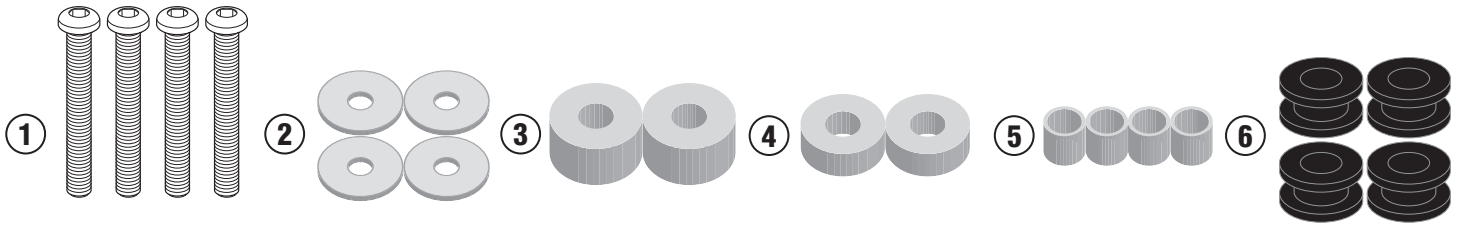

D6111KIT – KD6111KIT

SCHERMO SPECIFICO – SPECIFIC SCREEN – ÉCRAN SPECIFIQUE – SPEZIFISCHEN BLIDSCHIRM – PANTALLA ESPECIFICA – TELA ESPECIFICA

KYMC0 G-DINK 300 (2018)

N°	Descrizione	Caratteristiche	Codice	Quantità
1	Vite - Screw Vis - Schraube Tornillo – Parafuso	TBEI M6x40	640TBEI	4
2	Rondella - Washer Rondelle - Scheibe Arandela – Arruela	Ø6	620RON	4
3	Distanziale - Spacer Entretoise - Distanzstueck Distanciador – Espaçador	Ø22x12 Foro 8,5	C22L12F8,5T	2
4	Distanziale - Spacer Entretoise - Distanzstueck Distanciador – Espaçador	Ø20x7,5 Foro 8,5	C20L7,5F8,5T	2
5	Distanziale - Spacer Entretoise - Distanzstueck Distanciador – Espaçador	Ø10x9,8 Foro 8,2	C10L9,8F8,2T	4
6	Gommino - Fairleader Chaumard – Gummi Goma - Borracha	-	Z268-2	4
7	Schermo Specifico - Specific Screen Écran Spécifique - Spezifischen Bildschirm Pantalla Especifica - Tela Especifica	-	6111DT	-
8	Componenti Originali - Original Parts Parties Originales - Original Bauteile Componentes Originales - Componentes Originais	-	-	-

D6111KIT - KD6111KIT

SCHERMO SPECIFICO - SPECIFIC SCREEN - ÉCRAN SPECIFIQUE - SPEZIFISCHEN BLIDSCHIRM - PANTALLA ESPECIFICA - TELA ESPECIFICA

KYMCO G-DINK 300 (2018)