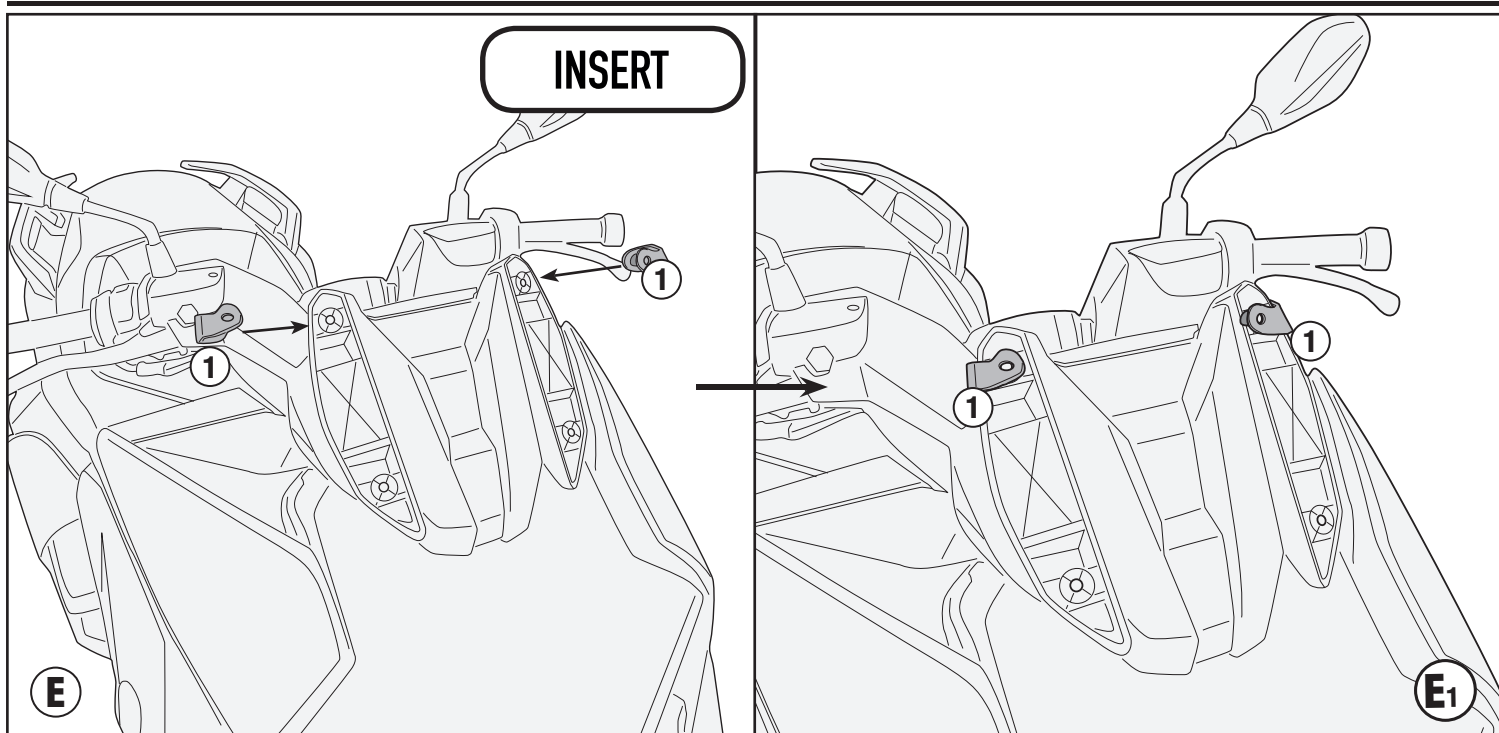

D5132KIT - D5132KITK

ATTACCHI SPECIFICI PER - SPECIFIC FITTING KIT FOR - KIT DE MONTAGE SPECIFIQUE POUR
SPEZIFISCHER MONTAGEKIT FÜR - ANCLAJE ESPECÍFICO PARA - ANCORADOURO ESPECÍFICO

BMW C 400 GT (2019)

ISTRUZIONI DI MONTAGGIO - MOUNTING INSTRUCTIONS
INSTRUCCIONES DE MONTAJE - BAUANLEITUNG
INSTRUCCIONES DE MONTAJE - INSTRUÇÕES DE MONTAGEM