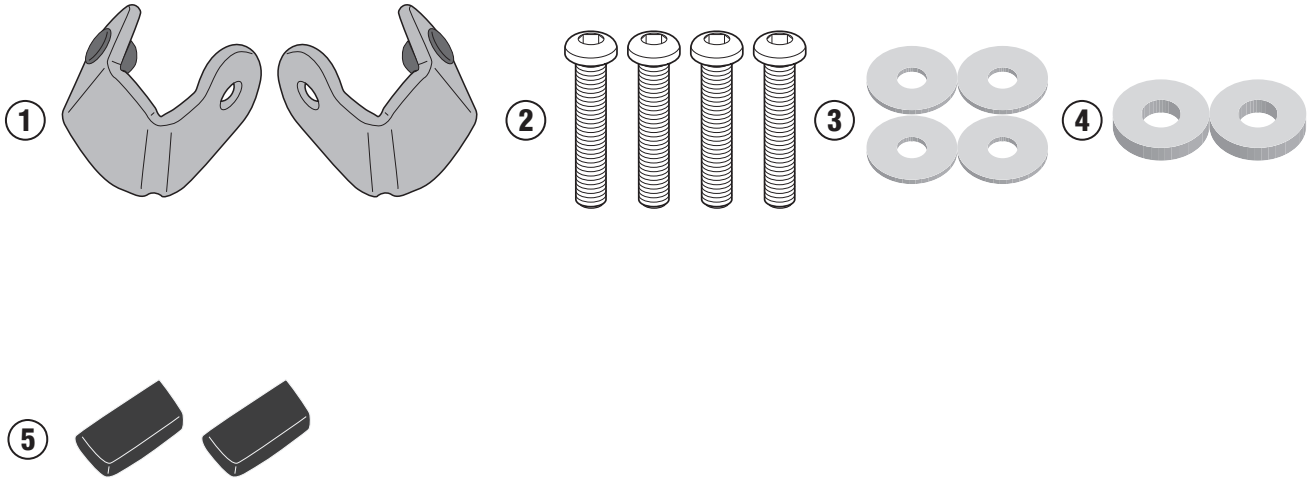

D5132KIT - D5132KITK

ATTACCHI SPECIFICI PER - SPECIFIC FITTING KIT FOR - KIT DE MONTAGE SPECIFIQUE POUR
SPEZIFISCHER MONTAGEKIT FÜR - ANCLAJE ESPECÍFICO PARA - ANCORADOURO ESPECÍFICO

BMW C 400 GT (2019)

N°	Descrizione	Caratteristiche	Codice	Quantità
1	Supporto - Support - Support Halterung - Soporte - Apoio	-	GL4218DXV GL4218SXV	2(Right; Left)
2	Vite - Screw Vis - Schraube Tornillo - Parafuso	TBEIFX M5X25	525TBEIFX	4
3	Rondella Inox - Stainless Steel Washer Rondelle Inox - Rostfreie Unterlegscheibe Aus Stahl Arandela Inox - Arruela Lisa De Aço Inox	Foro Ø5/ Esterno Ø15	515RONX	4
4	Distanziale - Spacer Entretoise - Distanzstueck Distanciador - Espaçador	Ø16x3 Foro 6,5mm	C16L3F6,5T	2
5	MOUSSE	-	Z298	2
6	Componenti Originali - Original Parts Parties Originales - Original Bauteile Componentes Originales - Componentes Originais	-	-	-
7	Schermo Specifico - Specific Screen Écran Spécifique - Spezifischen Bildschirm Pantalla Específica - Tela Específica	-	5132DT	-

D5132KIT - D5132KITK

ATTACCHI SPECIFICI PER - SPECIFIC FITTING KIT FOR - KIT DE MONTAGE SPECIFIQUE POUR
SPEZIFISCHER MONTAGEKIT FÜR - ANCLAJE ESPECÍFICO PARA - ANCORADOURO ESPECÍFICO

BMW C 400 GT (2019)