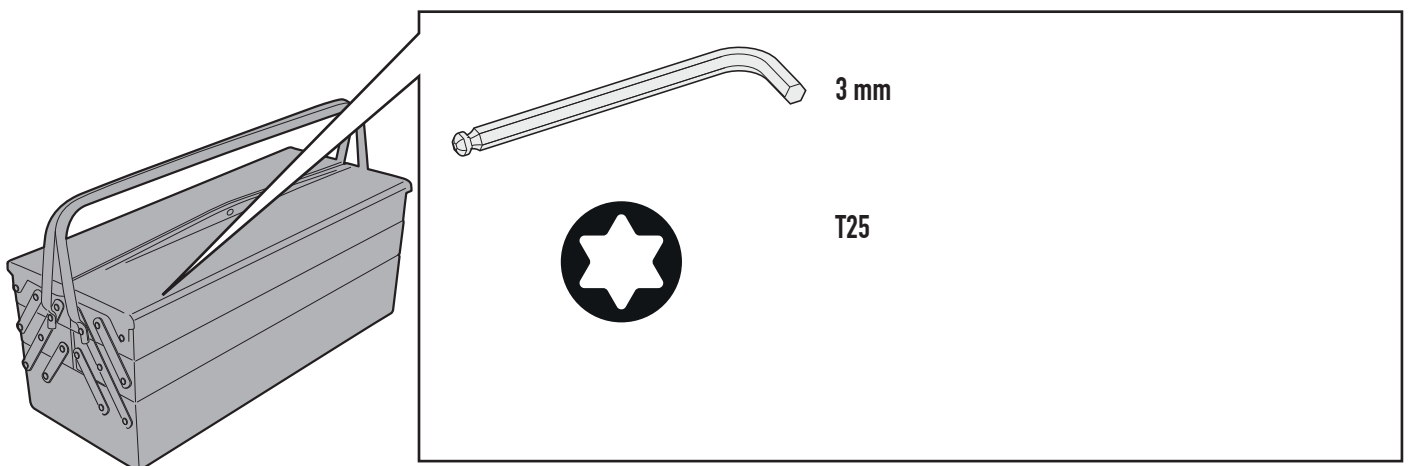

D5132KIT - D5132KITK

ATTACCHI SPECIFICI PER - SPECIFIC FITTING KIT FOR - KIT DE MONTAGE SPECIFIQUE POUR
SPEZIFISCHER MONTAGEKIT FÜR - ANCLAJE ESPECÍFICO PARA - ANCORADOURO ESPECÍFICO

BMW C 400 GT (2019)

N°	Descrizione	Caratteristiche	Codice	Quantità
1	Supporto - Support - Support Halterung - Soporte - Apoio	-	GL4218DXV GL4218SXV	2(Right; Left)
2	Vite - Screw Vis - Schraube Tornillo - Parafuso	TBEIFX M5X25	525TBEIFX	4
3	Rondella Inox - Stainless Steel Washer Rondelle Inox - Rostfreie Unterlegscheibe Aus Stahl Arandela Inox - Arruela Lisa De Aço Inox	Foro Ø5/ Esterno Ø15	515RONX	4
4	Distanziale - Spacer Entretoise - Distanzstueck Distanciador - Espaçador	Ø16x3 Foro 6,5mm	C16L3F6,5T	2
5	MOUSSE	-	Z298	2
6	Componenti Originali - Original Parts Parties Originales - Original Bauteile Componentes Originales - Componentes Originais	-	-	-
7	Schermo Specifico - Specific Screen Écran Spécifique - Spezifischen Bildschirm Pantalla Específica - Tela Específica	-	5132DT	-

D5132KIT - D5132KITK

ATTACCHI SPECIFICI PER - SPECIFIC FITTING KIT FOR - KIT DE MONTAGE SPECIFIQUE POUR
SPEZIFISCHER MONTAGEKIT FÜR - ANCLAJE ESPECÍFICO PARA - ANCORADOURO ESPECÍFICO

BMW C 400 GT (2019)