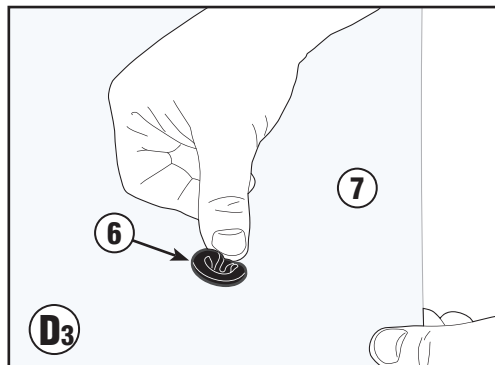

D5132KIT - D5132KITK

ATTACCHI SPECIFICI PER - SPECIFIC FITTING KIT FOR - KIT DE MONTAGE SPECIFIQUE POUR
SPEZIFISCHER MONTAGEKIT FÜR - ANCLAJE ESPECÍFICO PARA - ANCORADOURO ESPECÍFICO

BMW C 400 GT (2019)