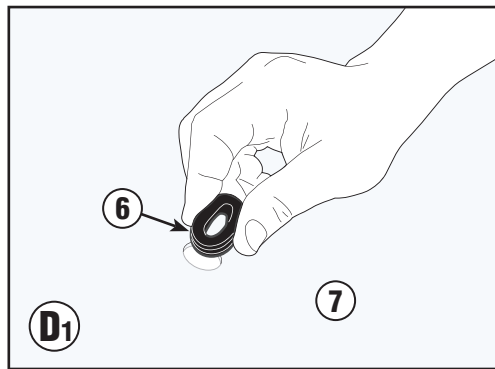

D5132KIT - D5132KITK

ATTACCHI SPECIFICI PER - SPECIFIC FITTING KIT FOR - KIT DE MONTAGE SPECIFIQUE POUR
SPEZIFISCHER MONTAGEKIT FÜR - ANCLAJE ESPECÍFICO PARA - ANCORADOURO ESPECÍFICO

BMW C 400 GT (2019)