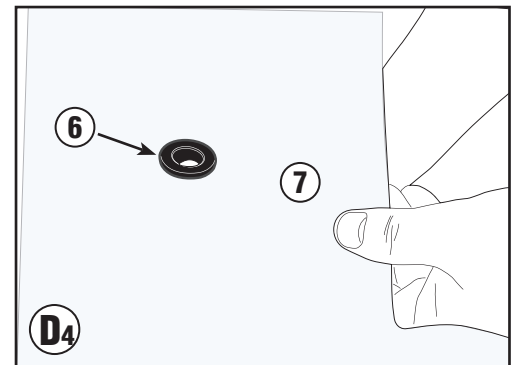

D5132KIT - D5132KITK

ATTACCHI SPECIFICI PER - SPECIFIC FITTING KIT FOR - KIT DE MONTAGE SPECIFIQUE POUR
SPEZIFISCHER MONTAGEKIT FÜR - ANCLAJE ESPECÍFICO PARA - ANCORADOURO ESPECÍFICO

BMW C 400 GT (2019)