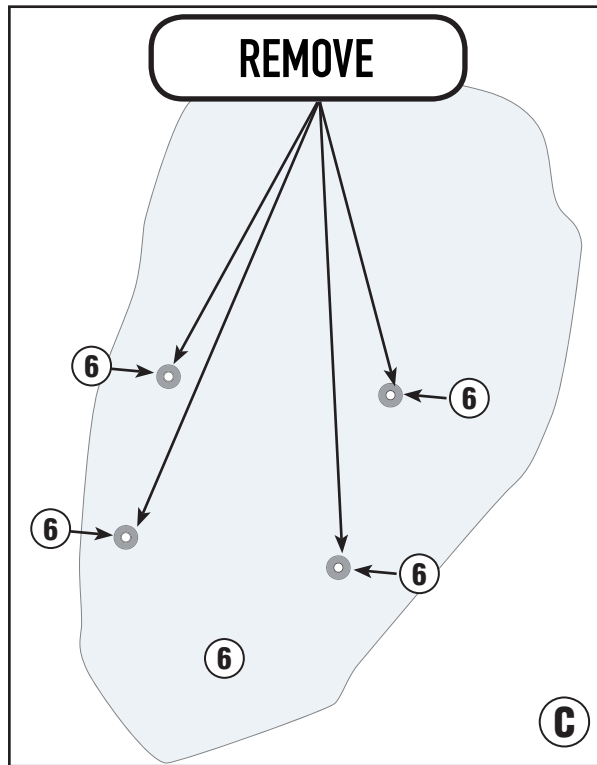

D5132KIT - D5132KITK

ATTACCHI SPECIFICI PER - SPECIFIC FITTING KIT FOR - KIT DE MONTAGE SPECIFIQUE POUR
SPEZIFISCHER MONTAGEKIT FÜR - ANCLAJE ESPECÍFICO PARA - ANCORADOURO ESPECÍFICO

BMW C 400 GT (2019)