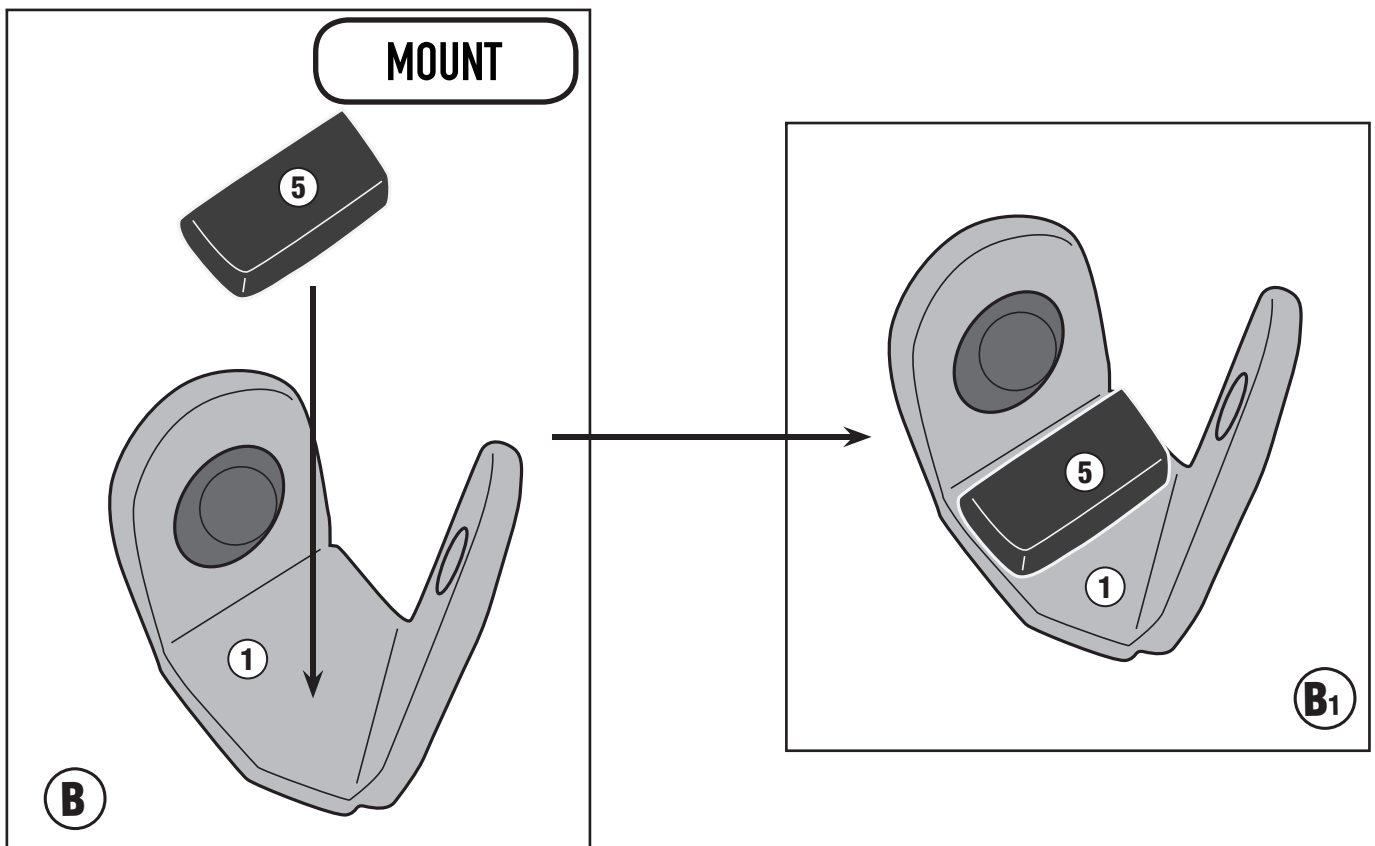

D5132KIT - D5132KITK

ATTACCHI SPECIFICI PER - SPECIFIC FITTING KIT FOR - KIT DE MONTAGE SPECIFIQUE POUR
SPEZIFISCHER MONTAGEKIT FÜR - ANCLAJE ESPECÍFICO PARA - ANCORADOURO ESPECÍFICO

BMW C 400 GT (2019)