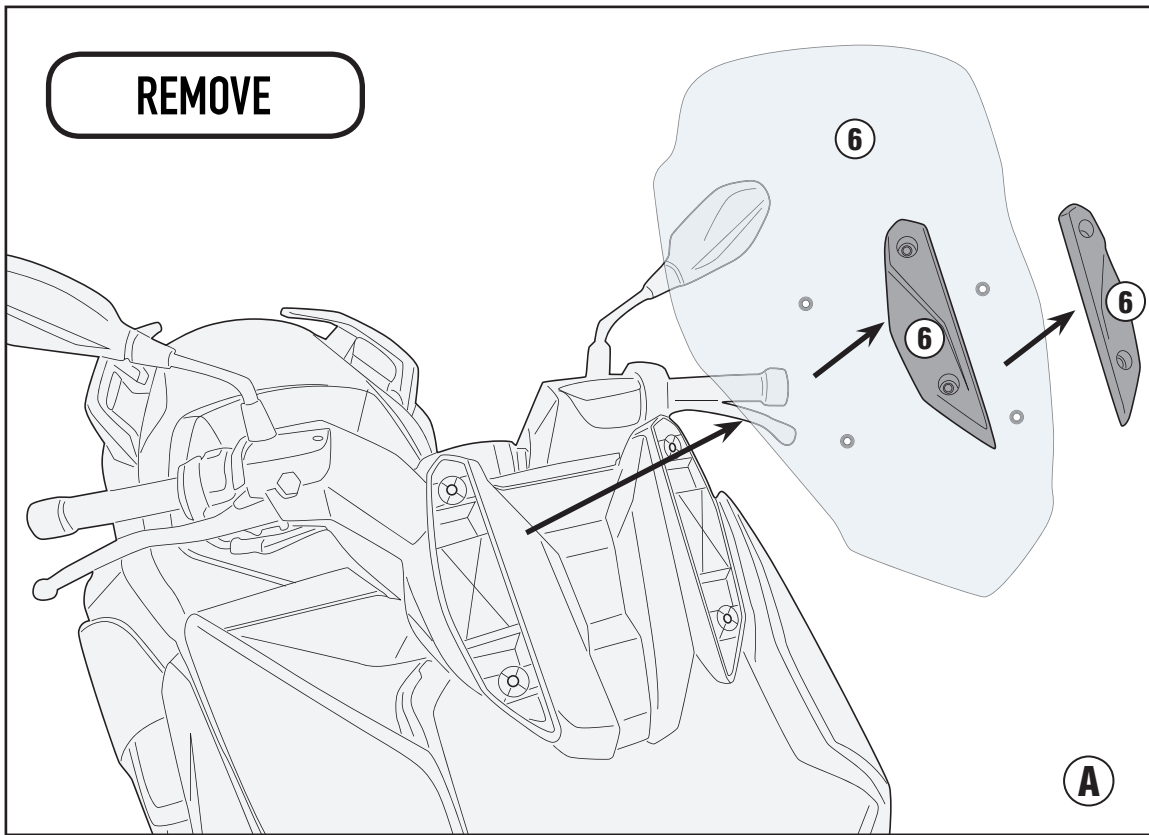

D5132KIT - D5132KITK

ATTACCHI SPECIFICI PER - SPECIFIC FITTING KIT FOR - KIT DE MONTAGE SPECIFIQUE POUR
SPEZIFISCHER MONTAGEKIT FÜR - ANCLAJE ESPECÍFICO PARA - ANCORADOURO ESPECÍFICO

BMW C 400 GT (2019)