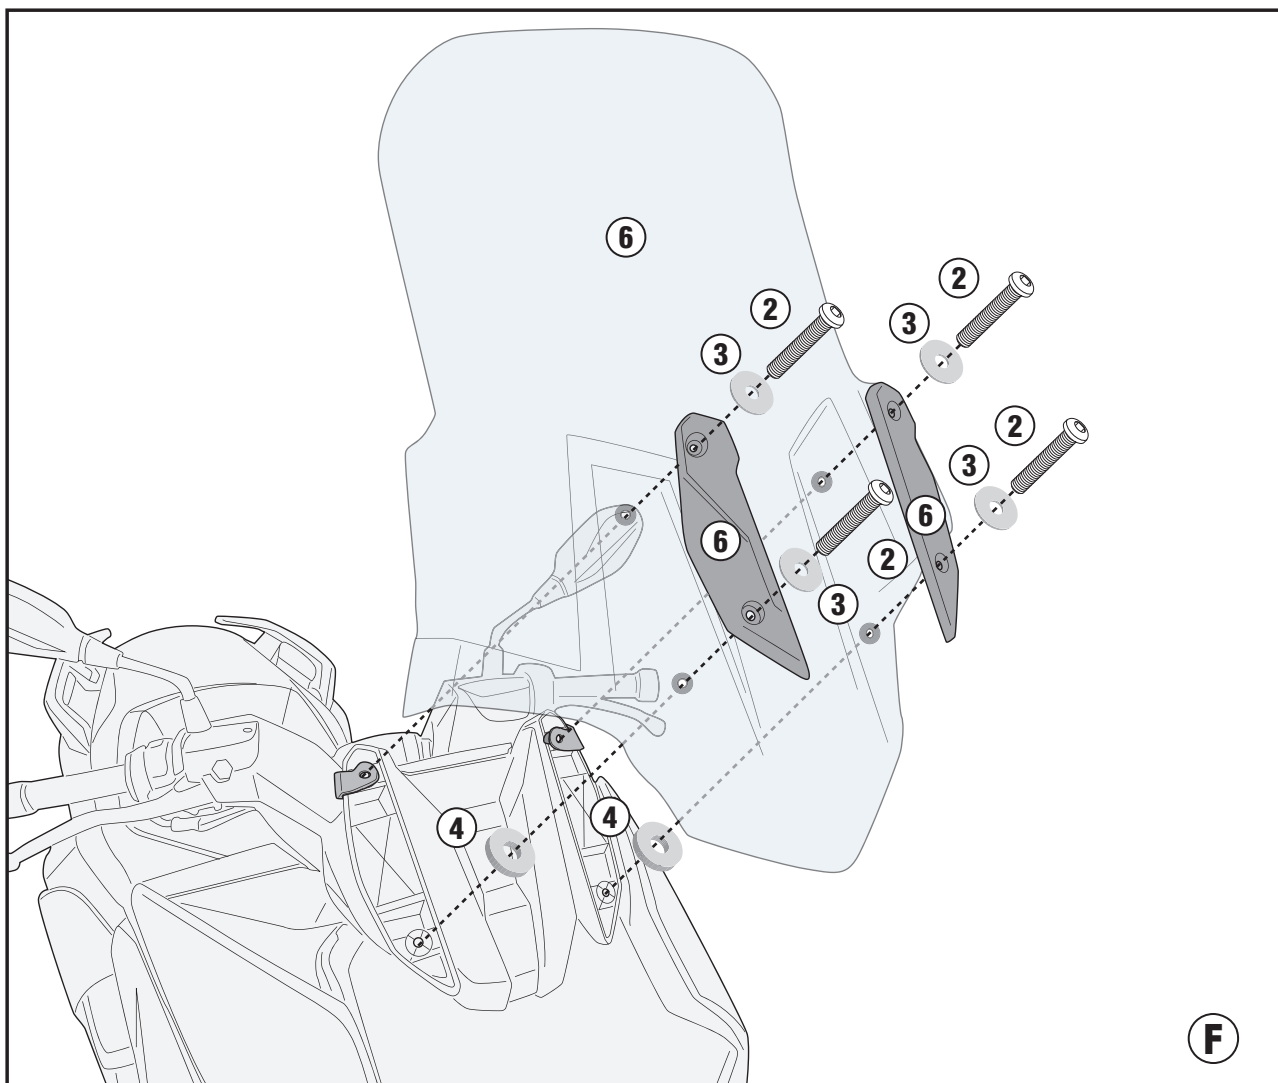

D5132KIT - D5132KITK

ATTACCHI SPECIFICI PER - SPECIFIC FITTING KIT FOR - KIT DE MONTAGE SPECIFIQUE POUR
SPEZIFISCHER MONTAGEKIT FÜR - ANCLAJE ESPECÍFICO PARA - ANCORADOURO ESPECÍFICO

BMW C 400 GT (2019)

ISTRUZIONI DI MONTAGGIO - MOUNTING INSTRUCTIONS
INSTRUCCIONES DE MONTAJE - BAUANLEITUNG
INSTRUCCIONES DE MONTAJE - INSTRUÇÕES DE MONTAGEM