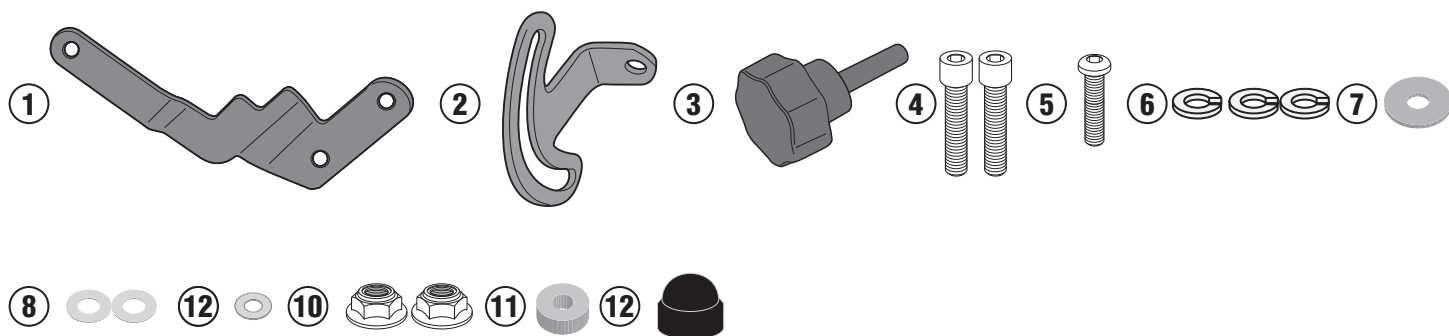

D5131KIT – D5131KITK

ATTACCHI SPECIFICI – SPECIFIC FITTING KIT FOR – KIT DE MONTAGE SPECIFIQUE POUR – SPEZIFISCHER MONTAGEKIT FÜR – ANCLAJE ESPECÍFICO PARA – ANCHORAGE ESPECÍFICO

BMW R1250GS ADVENTURE (2019)

N°	Descrizione	Caratteristiche	Codice	Quantità
1	Supporto - Support - Support Halterung - Soporte - Apoio	-	GL2475	1
2	Supporto - Support - Support Halterung - Soporte - Apoio	INOX	GL2476	1
3	Volantino Filettato	M6x30	-	1
4	Vite - Screw Vis - Schraube Tornillo - Parafuso	TCE M6x25	625TCE	2
5	Vite - Screw Vis - Schraube Tornillo - Parafuso	TBEI M5x20	520TBEI	1
6	Rondella - Washer Rondelle - Scheibe Arandela - Arruela	Ø6	6RONSX	3
7	Rondella - Washer Rondelle - Scheibe Arandela - Arruela	Ø18 Foro 6mm	618RON	1
8	Rondella - Washer Rondelle - Scheibe Arandela - Arruela	Ø6	6RON	2
9	Rondella - Washer Rondelle - Scheibe Arandela - Arruela	Ø5	5RON	1
10	Dado - Bolt - Erou Mutter - Tuerca - Porca	Dado Autobloccante Flangiato Ribassato M6	6DADIABFN	2
11	Distanziale - Spacer Entretoise - Distanzstueck Distanciador - Espaçador	Ø16x6 Foro 6,5mm	C16L6F6,5T	1
12	Tappo - Cap Fiche - Stecker Enchufe - Capa	-	10COP	1
13	Componenti Originali - Original Parts Parties Originales - Original Bauteile Componentes Originales - Componentes Originais	-	-	-

D5131KIT - D5131KITK

ATTACCHI SPECIFICI - SPECIFIC FITTING KIT FOR - KIT DE MONTAGE SPECIFIQUE POUR - SPEZIFISCHER MONTAGEKIT FÜR - ANCLAJE ESPECÍFICO PARA - ANCHORAGE ESPECÍFICO

BMW R1250GS ADVENTURE (2019)