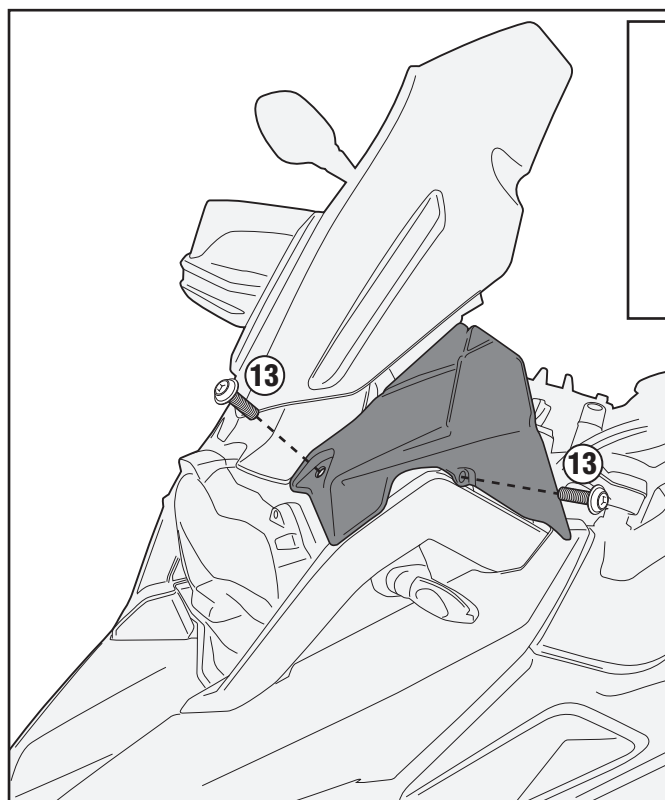

D5131KIT - D5131KITK

ATTACCHI SPECIFICI - SPECIFIC FITTING KIT FOR - KIT DE MONTAGE SPECIFIQUE POUR - SPEZIFISCHER MONTAGEKIT FÜR - ANCLAJE ESPECÍFICO PARA - ANCHORAGE ESPECÍFICO

BMW R1250GS ADVENTURE (2019)

TOGLIERE
REMOVE
ENLEVER
ENTFERNEN
QUITAR
REMOVED