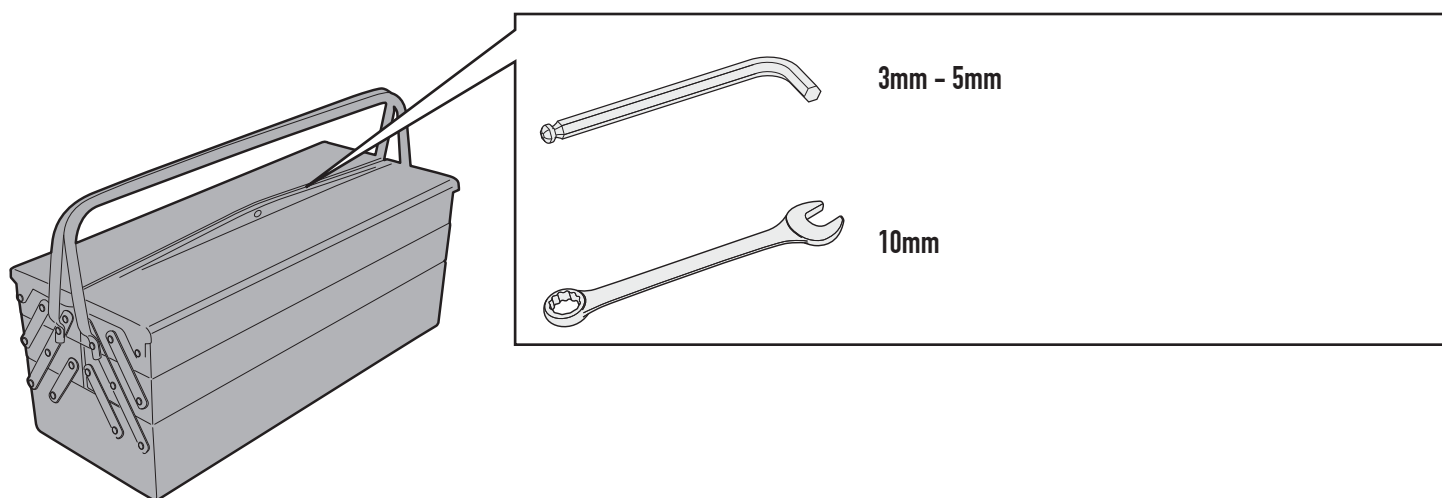

D5131KIT – D5131KITK

ATTACCHI SPECIFICI – SPECIFIC FITTING KIT FOR – KIT DE MONTAGE SPECIFIQUE POUR – SPEZIFISCHER MONTAGEKIT FÜR – ANCLAJE ESPECÍFICO PARA – ANCHORAGE ESPECÍFICO

BMW R1250GS ADVENTURE (2019)

N°	Descrizione	Caratteristiche	Codice	Quantità
1	Supporto - Support - Support Halterung - Soporte - Apoio	-	GL2475	1
2	Supporto - Support - Support Halterung - Soporte - Apoio	INOX	GL2476	1
3	Volantino Filettato	M6x30	-	1
4	Vite - Screw Vis - Schraube Tornillo - Parafuso	TCE M6x25	625TCE	2
5	Vite - Screw Vis - Schraube Tornillo - Parafuso	TBEI M5x20	520TBEI	1
6	Rondella - Washer Rondelle - Scheibe Arandela - Arruela	Ø6	6RONSX	3
7	Rondella - Washer Rondelle - Scheibe Arandela - Arruela	Ø18 Foro 6mm	618RON	1
8	Rondella - Washer Rondelle - Scheibe Arandela - Arruela	Ø6	6RON	2
9	Rondella - Washer Rondelle - Scheibe Arandela - Arruela	Ø5	5RON	1
10	Dado - Bolt - Erou Mutter - Tuerca - Porca	Dado Autobloccante Flangiato Ribassato M6	6DADIABFN	2
11	Distanziale - Spacer Entretoise - Distanzstueck Distanciador - Espaçador	Ø16x6 Foro 6,5mm	C16L6F6,5T	1
12	Tappo - Cap Fiche - Stecker Enchufe - Capa	-	10COP	1
13	Componenti Originali - Original Parts Parties Originales - Original Bauteile Componentes Originales - Componentes Originais	-	-	-

D5131KIT - D5131KITK

ATTACCHI SPECIFICI - SPECIFIC FITTING KIT FOR - KIT DE MONTAGE SPECIFIQUE POUR - SPEZIFISCHER MONTAGEKIT FÜR - ANCLAJE ESPECÍFICO PARA - ANCHORAGE ESPECÍFICO

BMW R1250GS ADVENTURE (2019)