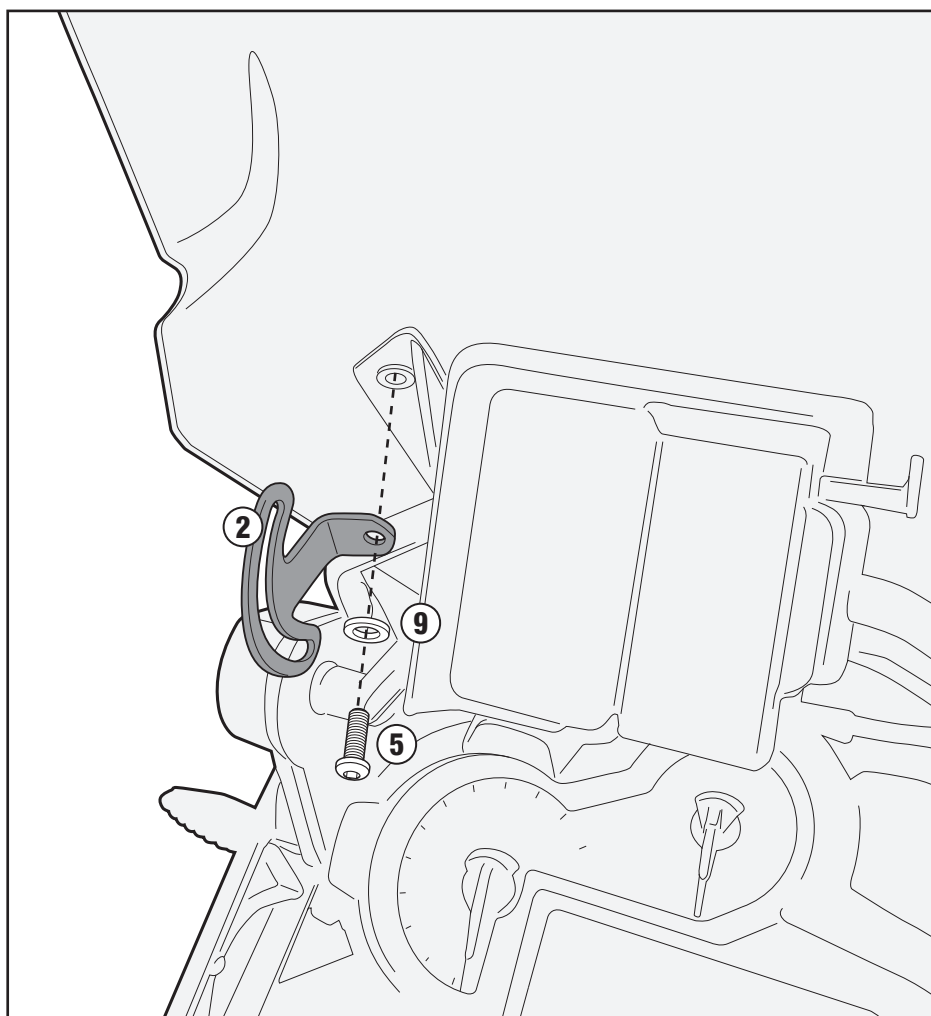

ISTRUZIONI DI MONTAGGIO - MOUNTING INSTRUCTIONS
INSTRUCTIONS DE MONTAGE - BAUANLEITUNG
INSTRUCCIONES DE MONTAJE - INSTRUÇÕES DE MONTAGEM