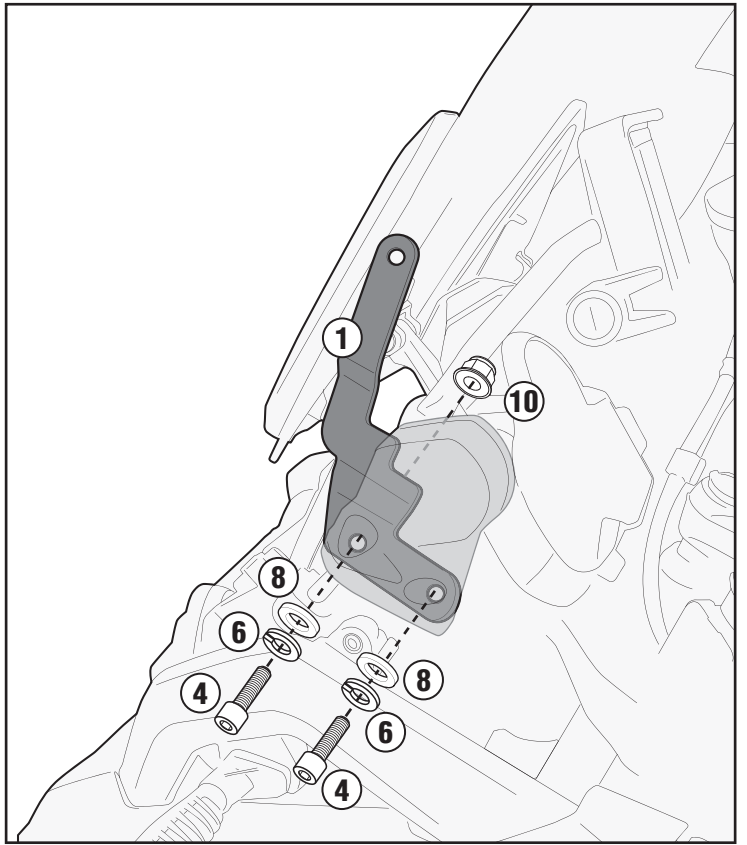

D5131KIT - D5131KITK

ATTACCHI SPECIFICI - SPECIFIC FITTING KIT FOR - KIT DE MONTAGE SPECIFIQUE POUR - SPEZIFISCHER MONTAGEKIT FÜR - ANCLAJE ESPECÍFICO PARA - ANCHORAGE ESPECÍFICO

BMW R1250GS ADVENTURE (2019)

ISTRUZIONI DI MONTAGGIO - MOUNTING INSTRUCTIONS
INSTRUCTIONS DE MONTAGE - BAUANLEITUNG
INSTRUCCIONES DE MONTAJE - INSTRUÇÕES DE MONTAGEM