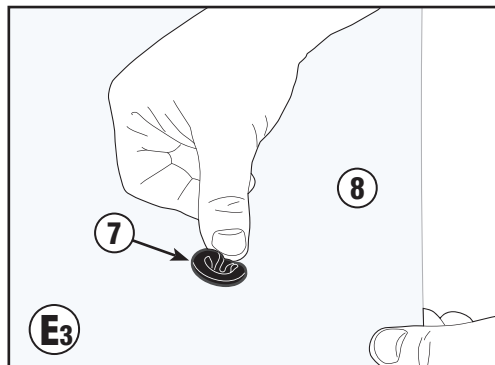

D5130KIT - D5130KITK

ATTACCHI SPECIFICI PER - SPECIFIC FITTING KIT FOR - KIT DE MONTAGE SPECIFIQUE POUR
SPEZIFISCHER MONTAGEKIT FÜR - ANCLAJE ESPECÍFICO PARA - ANCORADOURO ESPECÍFICO

BMW C 400 X (2019)