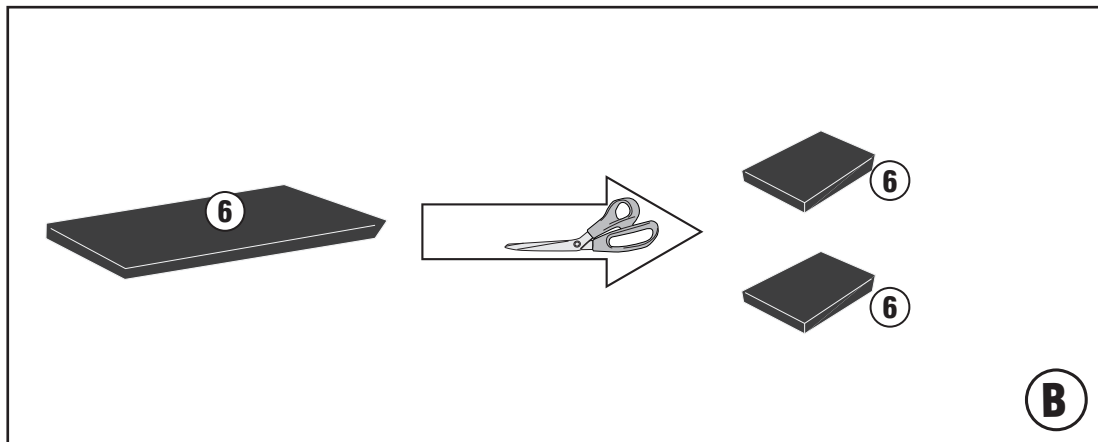

D5130KIT - D5130KITK

ATTACCHI SPECIFICI PER - SPECIFIC FITTING KIT FOR - KIT DE MONTAGE SPECIFIQUE POUR
SPEZIFISCHER MONTAGEKIT FÜR - ANCLAJE ESPECÍFICO PARA - ANCORADOURO ESPECÍFICO

BMW C 400 X (2019)