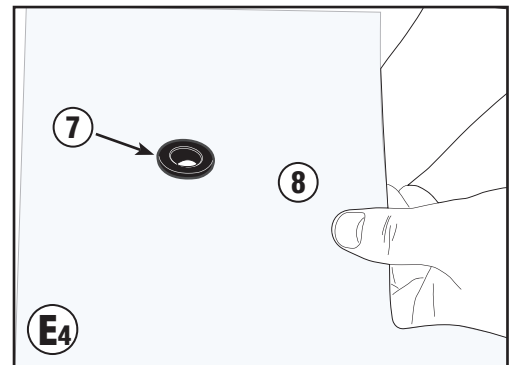

D5130KIT - D5130KITK

ATTACCHI SPECIFICI PER - SPECIFIC FITTING KIT FOR - KIT DE MONTAGE SPECIFIQUE POUR
SPEZIFISCHER MONTAGEKIT FÜR - ANCLAJE ESPECÍFICO PARA - ANCORADOURO ESPECÍFICO

BMW C 400 X (2019)