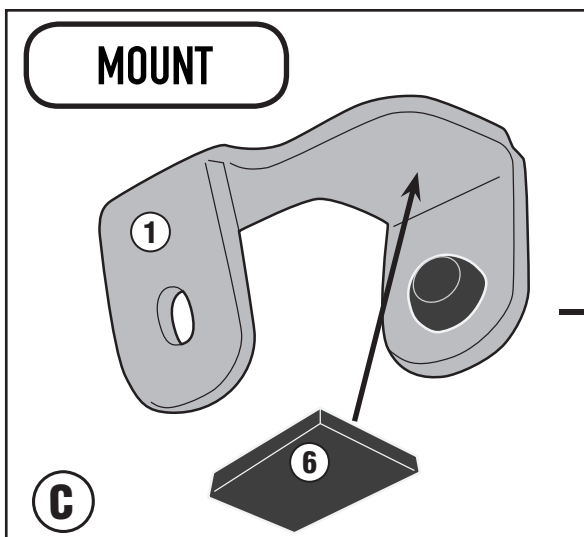

D5130KIT - D5130KITK

ATTACCHI SPECIFICI PER - SPECIFIC FITTING KIT FOR - KIT DE MONTAGE SPECIFIQUE POUR
SPEZIFISCHER MONTAGEKIT FÜR - ANCLAJE ESPECÍFICO PARA - ANCORADOURO ESPECÍFICO

BMW C 400 X (2019)

N°	Descrizione	Caratteristiche	Codice	Quantità
1	Supporto - Support - Support Halterung - Soporte - Apoio	-	GL4151DXV GL4151SXV	2(Right; Left)
2	Vite - Screw Vis - Schraube Tornillo - Parafuso	TBEI M5X50	550TBEI	2
3	Vite - Screw Vis - Schraube Tornillo - Parafuso	TBEI M5X25	525TBEI	2
4	Rondella - Washer Rondelle - Scheibe Arandela - Arruela	Foro Ø5/ Esterno Ø15	515RON	6
5	Distanziale - Spacer Entretoise - Distanzstueck Distanciador - Espaçador	Ø15x30 Foro 6,5mm	C15L30F6,5T	2
6	MOUSSE	L.50mm	MOUSSE3	1
7	Componenti Originali - Original Parts Parties Originales - Original Bauteile Componentes Originales - Componentes Originais	-	-	-
8	Schermo Specifico - Specific Screen Écran Spécifique - Spezifischen Bildschirm Pantalla Específica - Tela Específica	-	5130DT	-

D5130KIT - D5130KITK

ATTACCHI SPECIFICI PER - SPECIFIC FITTING KIT FOR - KIT DE MONTAGE SPECIFIQUE POUR
SPEZIFISCHER MONTAGEKIT FÜR - ANCLAJE ESPECÍFICO PARA - ANCORADOURO ESPECÍFICO

BMW C 400 X (2019)

D5130KIT - D5130KITK

ATTACCHI SPECIFICI PER - SPECIFIC FITTING KIT FOR - KIT DE MONTAGE SPECIFIQUE POUR
SPEZIFISCHER MONTAGEKIT FÜR - ANCLAJE ESPECÍFICO PARA - ANCORADOURO ESPECÍFICO

BMW C 400 X (2019)

D5130KIT - D5130KITK

ATTACCHI SPECIFICI PER - SPECIFIC FITTING KIT FOR - KIT DE MONTAGE SPECIFIQUE POUR
SPEZIFISCHER MONTAGEKIT FÜR - ANCLAJE ESPECÍFICO PARA - ANCORADOURO ESPECÍFICO