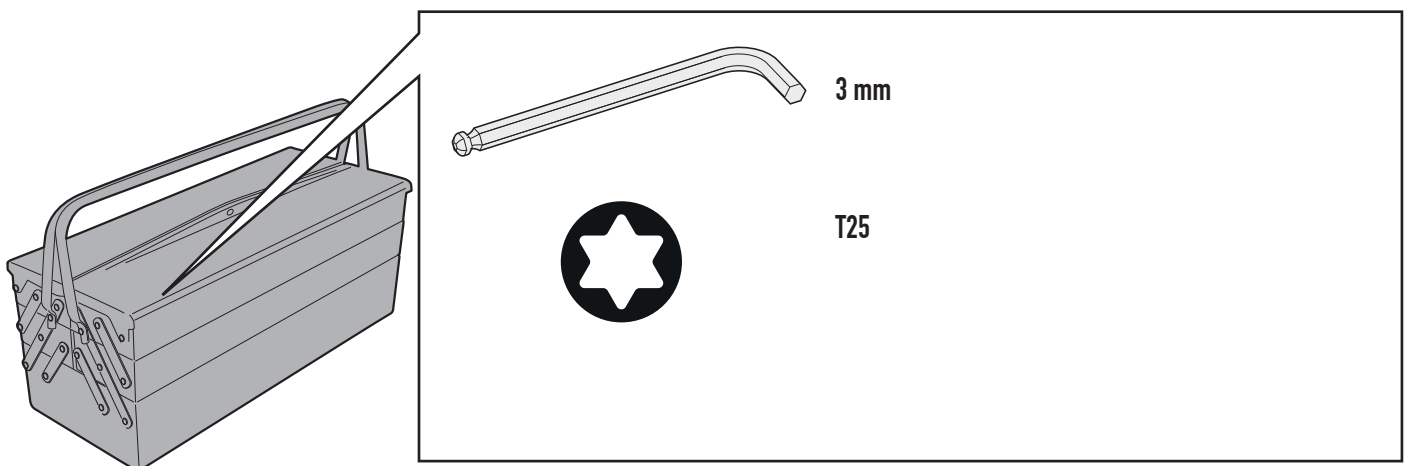

D5130KIT - D5130KITK

ATTACCHI SPECIFICI PER - SPECIFIC FITTING KIT FOR - KIT DE MONTAGE SPECIFIQUE POUR
SPEZIFISCHER MONTAGEKIT FÜR - ANCLAJE ESPECÍFICO PARA - ANCORADOURO ESPECÍFICO

BMW C 400 X (2019)

N°	Descrizione	Caratteristiche	Codice	Quantità
1	Supporto - Support - Support Halterung - Soporte - Apoio	-	GL4151DXV GL4151SXV	2(Right; Left)
2	Vite - Screw Vis - Schraube Tornillo - Parafuso	TBEI M5X50	550TBEI	2
3	Vite - Screw Vis - Schraube Tornillo - Parafuso	TBEI M5X25	525TBEI	2
4	Rondella - Washer Rondelle - Scheibe Arandela - Arruela	Foro Ø5/ Esterno Ø15	515RON	6
5	Distanziale - Spacer Entretoise - Distanzstueck Distanciador - Espaçador	Ø15x30 Foro 6,5mm	C15L30F6,5T	2
6	MOUSSE	L.50mm	MOUSSE3	1
7	Componenti Originali - Original Parts Parties Originales - Original Bauteile Componentes Originales - Componentes Originais	-	-	-
8	Schermo Specifico - Specific Screen Écran Spécifique - Spezifischen Bildschirm Pantalla Específica - Tela Específica	-	5130DT	-

D5130KIT - D5130KITK

ATTACCHI SPECIFICI PER - SPECIFIC FITTING KIT FOR - KIT DE MONTAGE SPECIFIQUE POUR
SPEZIFISCHER MONTAGEKIT FÜR - ANCLAJE ESPECÍFICO PARA - ANCORADOURO ESPECÍFICO

BMW C 400 X (2019)