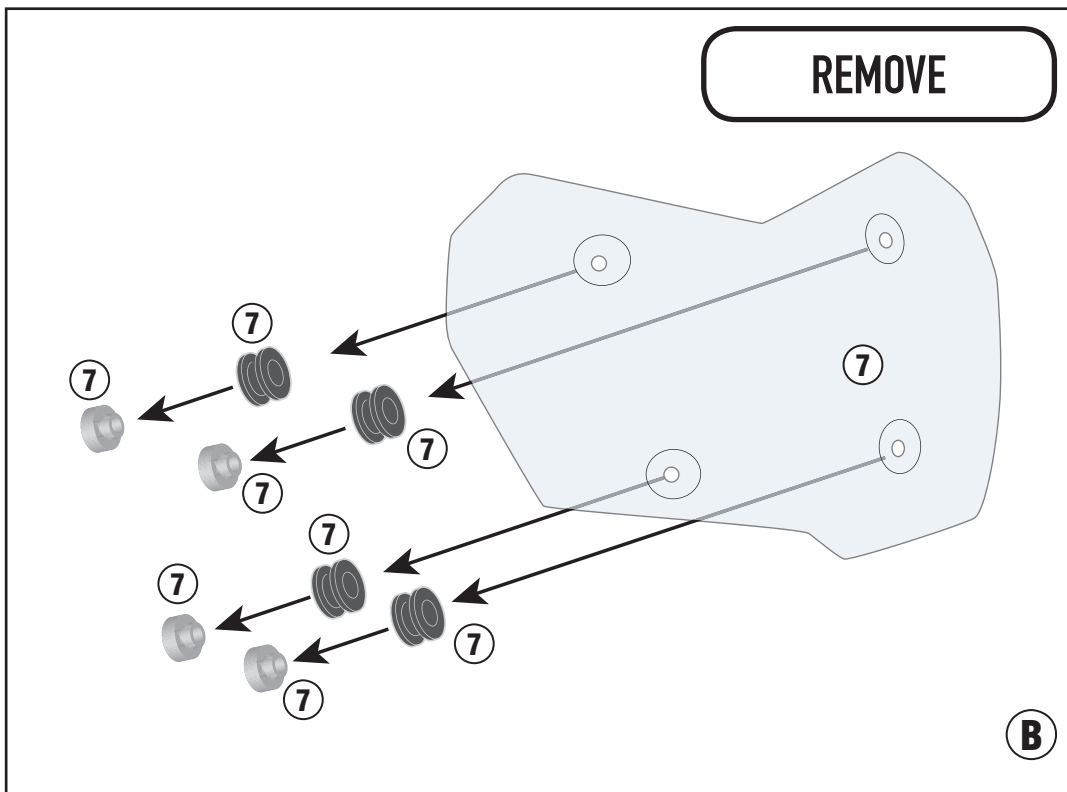

D5129KIT - D5129KITK

ATTACCHI SPECIFICI - SPECIFIC FITTING KIT FOR - KIT DE MONTAGE SPECIFIQUE POUR - SPEZIFISCHER MONTAGEKIT FÜR - ANCLAJE ESPECÍFICO PARA - ANCHORAGE ESPECÍFICO

BMW F750GS (2018/2019)