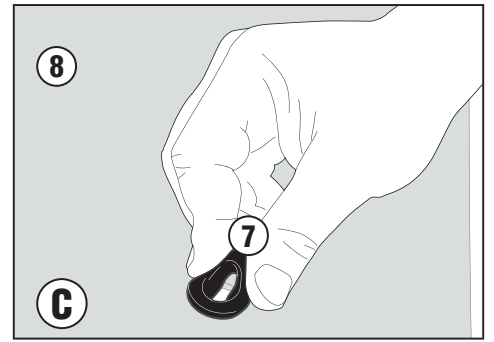

D5129KIT - D5129KITK

ATTACCHI SPECIFICI - SPECIFIC FITTING KIT FOR - KIT DE MONTAGE SPECIFIQUE POUR - SPEZIFISCHER MONTAGEKIT FÜR - ANCLAJE ESPECÍFICO PARA - ANCHORAGE ESPECÍFICO

BMW F750GS (2018/2019)