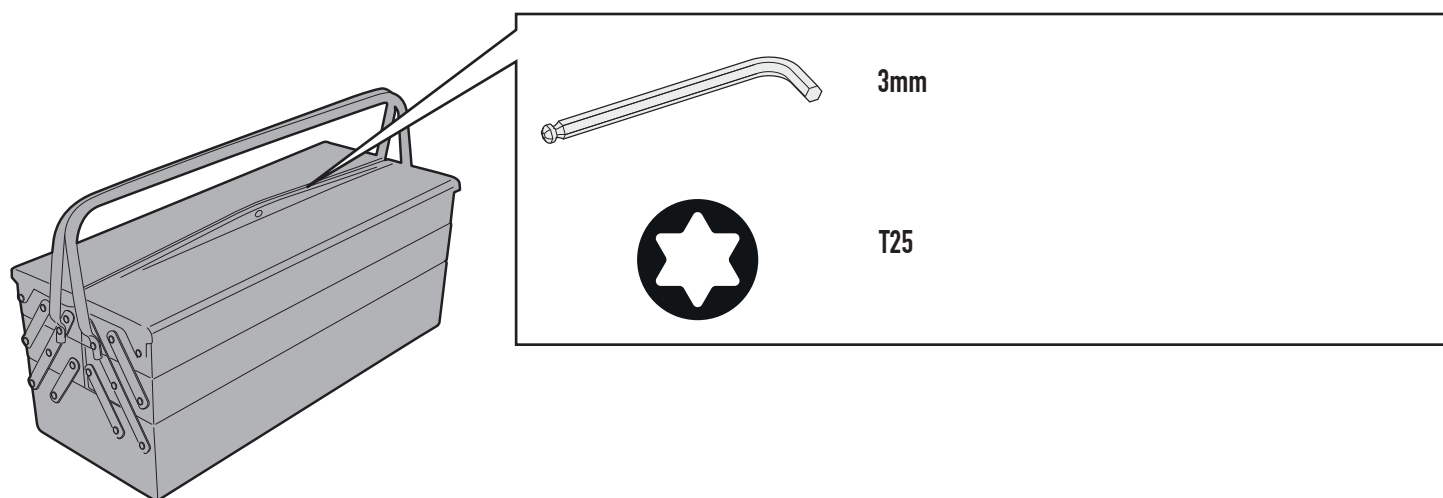

D5129KIT - D5129KITK

ATTACCHI SPECIFICI - SPECIFIC FITTING KIT FOR - KIT DE MONTAGE SPECIFIQUE POUR - SPEZIFISCHER MONTAGEKIT FÜR - ANCLAJE ESPECÍFICO PARA - ANCHORAGE ESPECÍFICO

BMW F750GS (2018/2019)

N°	Descrizione	Caratteristiche	Codice	Quantità
1	Supporto - Support - Support Halterung - Soporte - Apoio	-	GL4033DX GL4033SX	2(Right; Left)
2	Vite - Screw Vis - Schraube Tornillo - Parafuso	TBEI M5x20	520TBEI	4
3	Rondella spaccata - Split washer Scheibe - Rondelle fendue Arandela seccionada - Arruela Dentada	Ø5	Z1049	4
4	Rondella - Washer Rondelle - Scheibe Arandela - Arruela	Ø5	515RON	4
5	Dado a gabbia - Cage nut Écrou cage - Tuerca jaula Halterung für Mutter - Porca especial	-	5DADIGB	4
6	Distanziale - Spacer Entretoise - Distanzstueck Distanciador - Espaçador	Ø16x6 Foro 6,5mm	C16L6F6,5T	4
7	Componenti Originali - Original Parts Parties Originales - Original Bauteile Componentes Originales - Componentes Originais	-	-	-
8	Schermo Specifico - Specific Screen Écran Spécifique - Spezifischen Bildschirm Pantalla Especifica - Tela Especifica	-	D5127S D5127ST AF5127	-

D5129KIT - D5129KITK

ATTACCHI SPECIFICI - SPECIFIC FITTING KIT FOR - KIT DE MONTAGE SPECIFIQUE POUR - SPEZIFISCHER MONTAGEKIT FÜR - ANCLAJE ESPECÍFICO PARA - ANCHORAGE ESPECÍFICO

BMW F750GS (2018/2019)