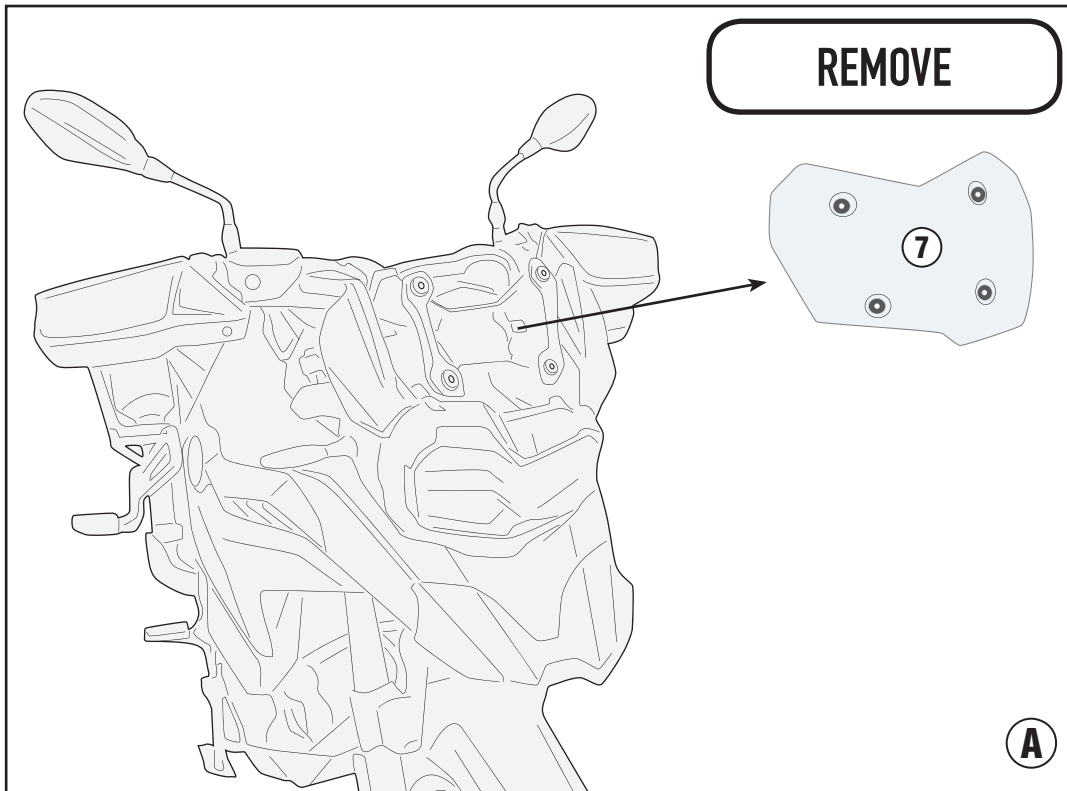

D5129KIT - D5129KITK

ATTACCHI SPECIFICI - SPECIFIC FITTING KIT FOR - KIT DE MONTAGE SPECIFIQUE POUR - SPEZIFISCHER MONTAGEKIT FÜR - ANCLAJE ESPECÍFICO PARA - ANCHORAGE ESPECÍFICO

BMW F750GS (2018/2019)