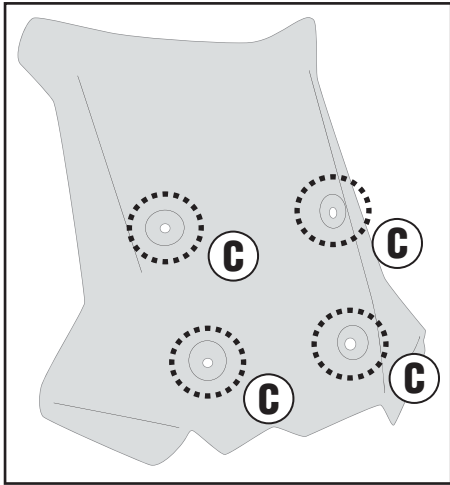

D5129KIT - D5129KITK

ATTACCHI SPECIFICI - SPECIFIC FITTING KIT FOR - KIT DE MONTAGE SPECIFIQUE POUR - SPEZIFISCHER MONTAGEKIT FÜR - ANCLAJE ESPECÍFICO PARA - ANCHORAGE ESPECÍFICO

BMW F750GS (2018/2019)

N°	Descrizione	Caratteristiche	Codice	Quantità
1	Supporto - Support - Support Halterung - Soporte - Apoio	-	GL4033DX GL4033SX	2(Right; Left)
2	Vite - Screw Vis - Schraube Tornillo - Parafuso	TBEI M5x20	520TBEI	4
3	Rondella spaccata - Split washer Scheibe - Rondelle fendue Arandela seccionada - Arruela Dentada	Ø5	Z1049	4
4	Rondella - Washer Rondelle - Scheibe Arandela - Arruela	Ø5	515RON	4
5	Dado a gabbia - Cage nut Écrou cage - Tuerca jaula Halterung für Mutter - Porca especial	-	5DADIGB	4
6	Distanziale - Spacer Entretoise - Distanzstueck Distanciador - Espaçador	Ø16x6 Foro 6,5mm	C16L6F6,5T	4
7	Componenti Originali - Original Parts Parties Originales - Original Bauteile Componentes Originales - Componentes Originais	-	-	-
8	Schermo Specifico - Specific Screen Écran Spécifique - Spezifischen Bildschirm Pantalla Especifica - Tela Especifica	-	D5127S D5127ST AF5127	-

D5129KIT - D5129KITK

ATTACCHI SPECIFICI - SPECIFIC FITTING KIT FOR - KIT DE MONTAGE SPECIFIQUE POUR - SPEZIFISCHER MONTAGEKIT FÜR - ANCLAJE ESPECÍFICO PARA - ANCHORAGE ESPECÍFICO

BMW F750GS (2018/2019)

D5129KIT - D5129KITK

ATTACCHI SPECIFICI - SPECIFIC FITTING KIT FOR - KIT DE MONTAGE SPECIFIQUE POUR - SPEZIFISCHER MONTAGEKIT FÜR - ANCLAJE ESPECÍFICO PARA - ANCHORAGE ESPECÍFICO

BMW F750GS (2018/2019)

D5129KIT - D5129KITK

ATTACCHI SPECIFICI - SPECIFIC FITTING KIT FOR - KIT DE MONTAGE SPECIFIQUE POUR - SPEZIFISCHER MONTAGEKIT FÜR - ANCLAJE ESPECÍFICO PARA - ANCHORAGE ESPECÍFICO

BMW F750GS (2018/2019)

REAR SIDE

INSERT

D5129KIT - D5129KITK

ATTACCHI SPECIFICI - SPECIFIC FITTING KIT FOR - KIT DE MONTAGE SPECIFIQUE POUR - SPEZIFISCHER MONTAGEKIT FÜR - ANLAJE ESPECÍFICO PARA - ANCHORAGE ESPECÍFICO