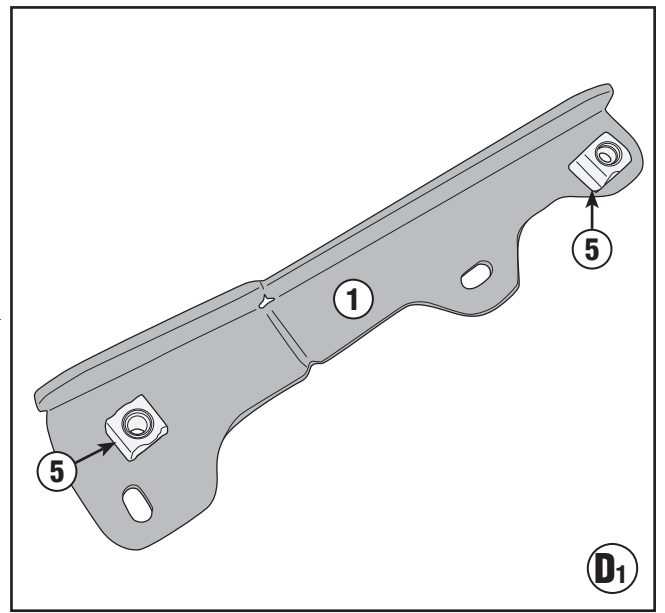

D5129KIT - D5129KITK

ATTACCHI SPECIFICI - SPECIFIC FITTING KIT FOR - KIT DE MONTAGE SPECIFIQUE POUR - SPEZIFISCHER MONTAGEKIT FÜR - ANLAJE ESPECÍFICO PARA - ANCHORAGE ESPECÍFICO

BMW F750GS (2018/2019)