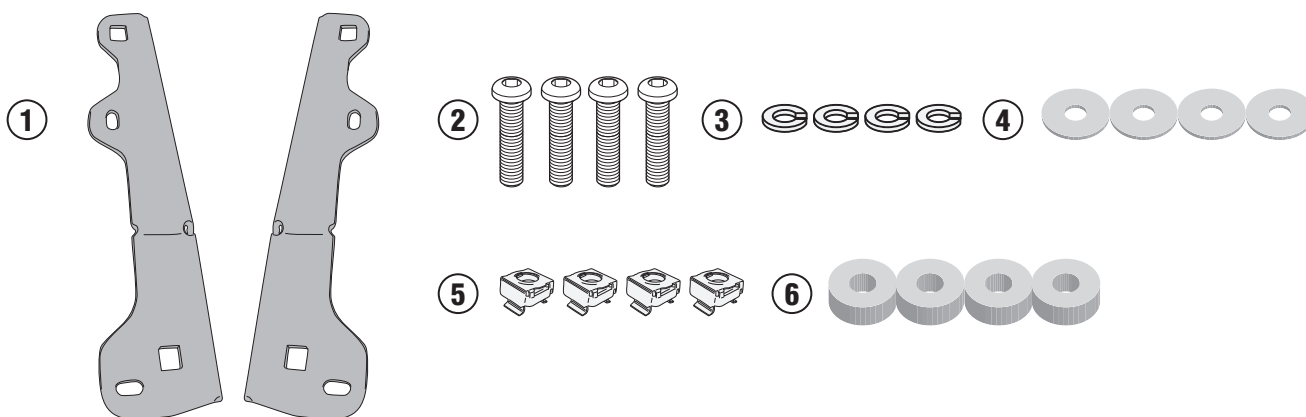

D5129KIT - D5129KITK

ATTACCHI SPECIFICI - SPECIFIC FITTING KIT FOR - KIT DE MONTAGE SPECIFIQUE POUR - SPEZIFISCHER MONTAGEKIT FÜR - ANCLAJE ESPECÍFICO PARA - ANCHORAGE ESPECÍFICO

BMW F750GS (2018/2019)

N°	Descrizione	Caratteristiche	Codice	Quantità
1	Supporto - Support - Support Halterung - Soporte - Apoio	-	GL4033DX GL4033SX	2(Right; Left)
2	Vite - Screw Vis - Schraube Tornillo - Parafuso	TBEI M5x20	520TBEI	4
3	Rondella spaccata - Split washer Scheibe - Rondelle fendue Arandela seccionada - Arruela Dentada	Ø5	Z1049	4
4	Rondella - Washer Rondelle - Scheibe Arandela - Arruela	Ø5	515RON	4
5	Dado a gabbia - Cage nut Écrou cage - Tuerca jaula Halterung für Mutter - Porca especial	-	5DADIGB	4
6	Distanziale - Spacer Entretoise - Distanzstueck Distanciador - Espaçador	Ø16x6 Foro 6,5mm	C16L6F6,5T	4
7	Componenti Originali - Original Parts Parties Originales - Original Bauteile Componentes Originales - Componentes Originais	-	-	-
8	Schermo Specifico - Specific Screen Écran Spécifique - Spezifischen Bildschirm Pantalla Especifica - Tela Especifica	-	D5127S D5127ST AF5127	-

D5129KIT - D5129KITK

ATTACCHI SPECIFICI - SPECIFIC FITTING KIT FOR - KIT DE MONTAGE SPECIFIQUE POUR - SPEZIFISCHER MONTAGEKIT FÜR - ANCLAJE ESPECÍFICO PARA - ANCHORAGE ESPECÍFICO

BMW F750GS (2018/2019)

D5129KIT - D5129KITK

ATTACCHI SPECIFICI - SPECIFIC FITTING KIT FOR - KIT DE MONTAGE SPECIFIQUE POUR - SPEZIFISCHER MONTAGEKIT FÜR - ANCLAJE ESPECÍFICO PARA - ANCHORAGE ESPECÍFICO

BMW F750GS (2018/2019)

D5129KIT - D5129KITK

ATTACCHI SPECIFICI - SPECIFIC FITTING KIT FOR - KIT DE MONTAGE SPECIFIQUE POUR - SPEZIFISCHER MONTAGEKIT FÜR - ANCLAJE ESPECÍFICO PARA - ANCHORAGE ESPECÍFICO

BMW F750GS (2018/2019)

REAR SIDE

INSERT

D5129KIT - D5129KITK

ATTACCHI SPECIFICI - SPECIFIC FITTING KIT FOR - KIT DE MONTAGE SPECIFIQUE POUR - SPEZIFISCHER MONTAGEKIT FÜR - ANLAJE ESPECÍFICO PARA - ANCHORAGE ESPECÍFICO