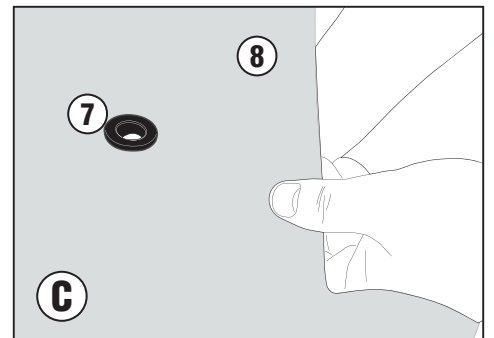

D5129KIT - D5129KITK

ATTACCHI SPECIFICI - SPECIFIC FITTING KIT FOR - KIT DE MONTAGE SPECIFIQUE POUR - SPEZIFISCHER MONTAGEKIT FÜR - ANCLAJE ESPECÍFICO PARA - ANCHORAGE ESPECÍFICO

BMW F750GS (2018/2019)