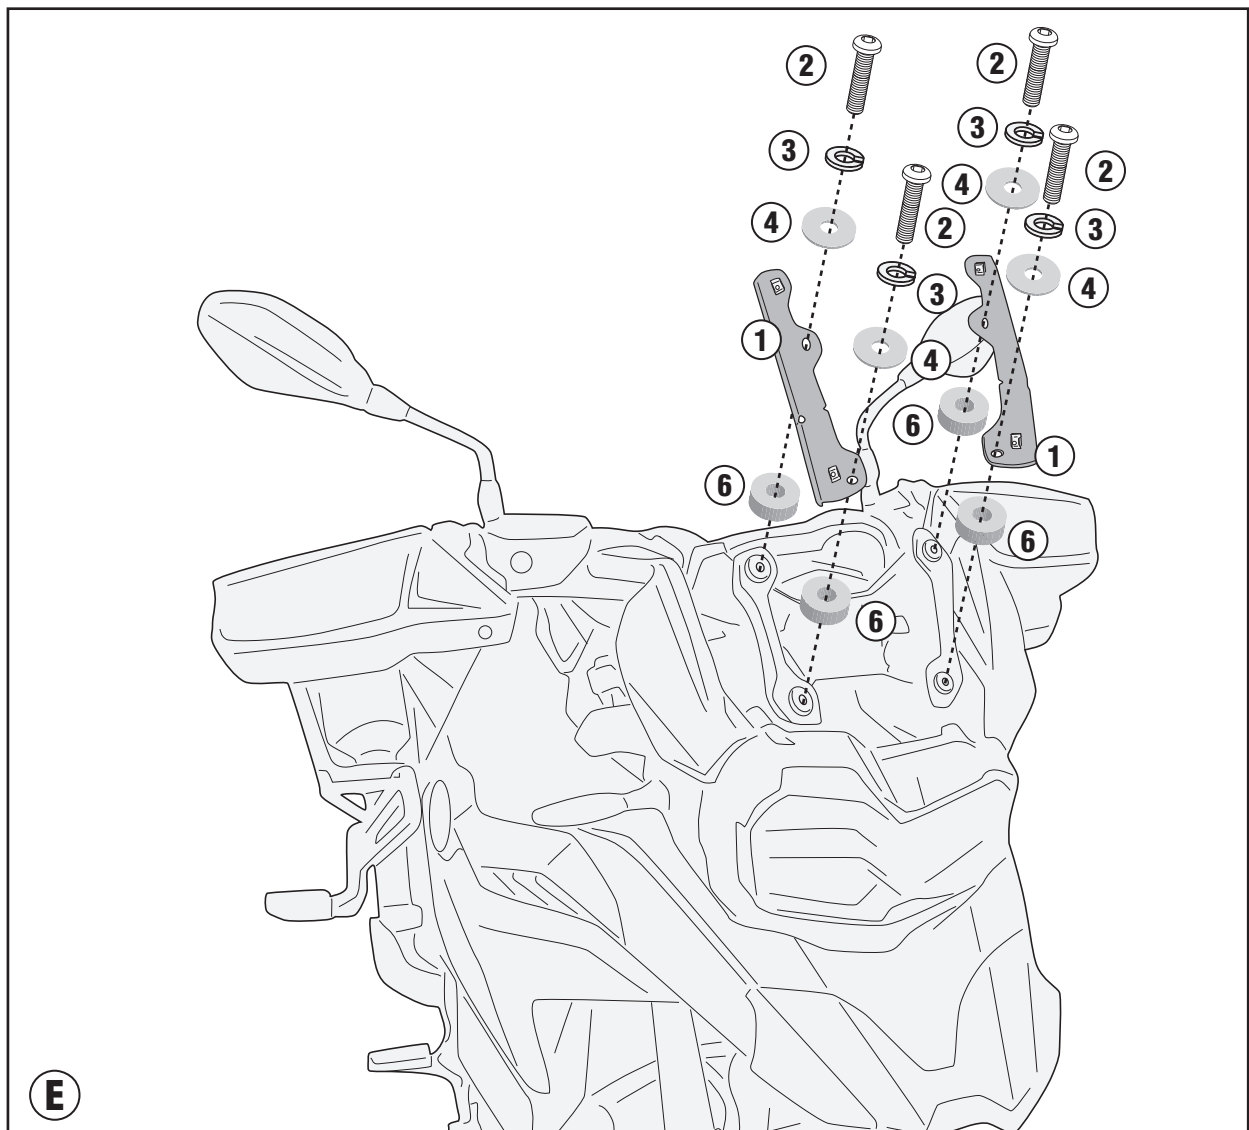

D5129KIT - D5129KITK

ATTACCHI SPECIFICI - SPECIFIC FITTING KIT FOR - KIT DE MONTAGE SPECIFIQUE POUR - SPEZIFISCHER MONTAGEKIT FÜR - ANLAJE ESPECÍFICO PARA - ANCHORAGE ESPECÍFICO

BMW F750GS (2018/2019)