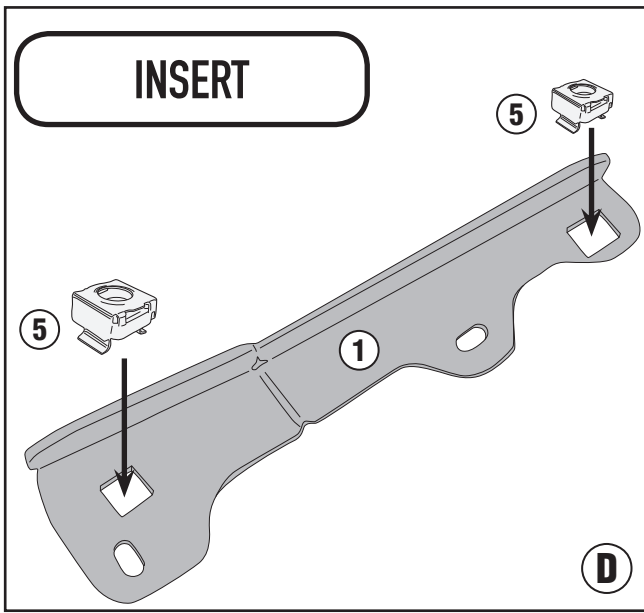

D5129KIT - D5129KITK

ATTACCHI SPECIFICI - SPECIFIC FITTING KIT FOR - KIT DE MONTAGE SPECIFIQUE POUR - SPEZIFISCHER MONTAGEKIT FÜR - ANLAJE ESPECÍFICO PARA - ANCHORAGE ESPECÍFICO

BMW F750GS (2018/2019)