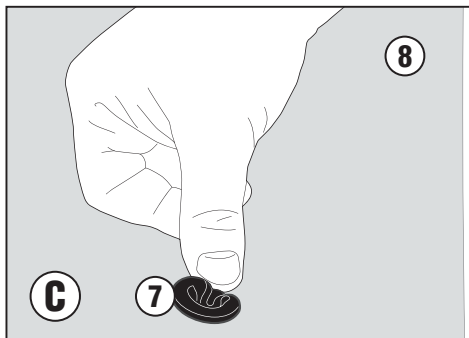

D5129KIT - D5129KITK

ATTACCHI SPECIFICI - SPECIFIC FITTING KIT FOR - KIT DE MONTAGE SPECIFIQUE POUR - SPEZIFISCHER MONTAGEKIT FÜR - ANCLAJE ESPECÍFICO PARA - ANCHORAGE ESPECÍFICO

BMW F750GS (2018/2019)