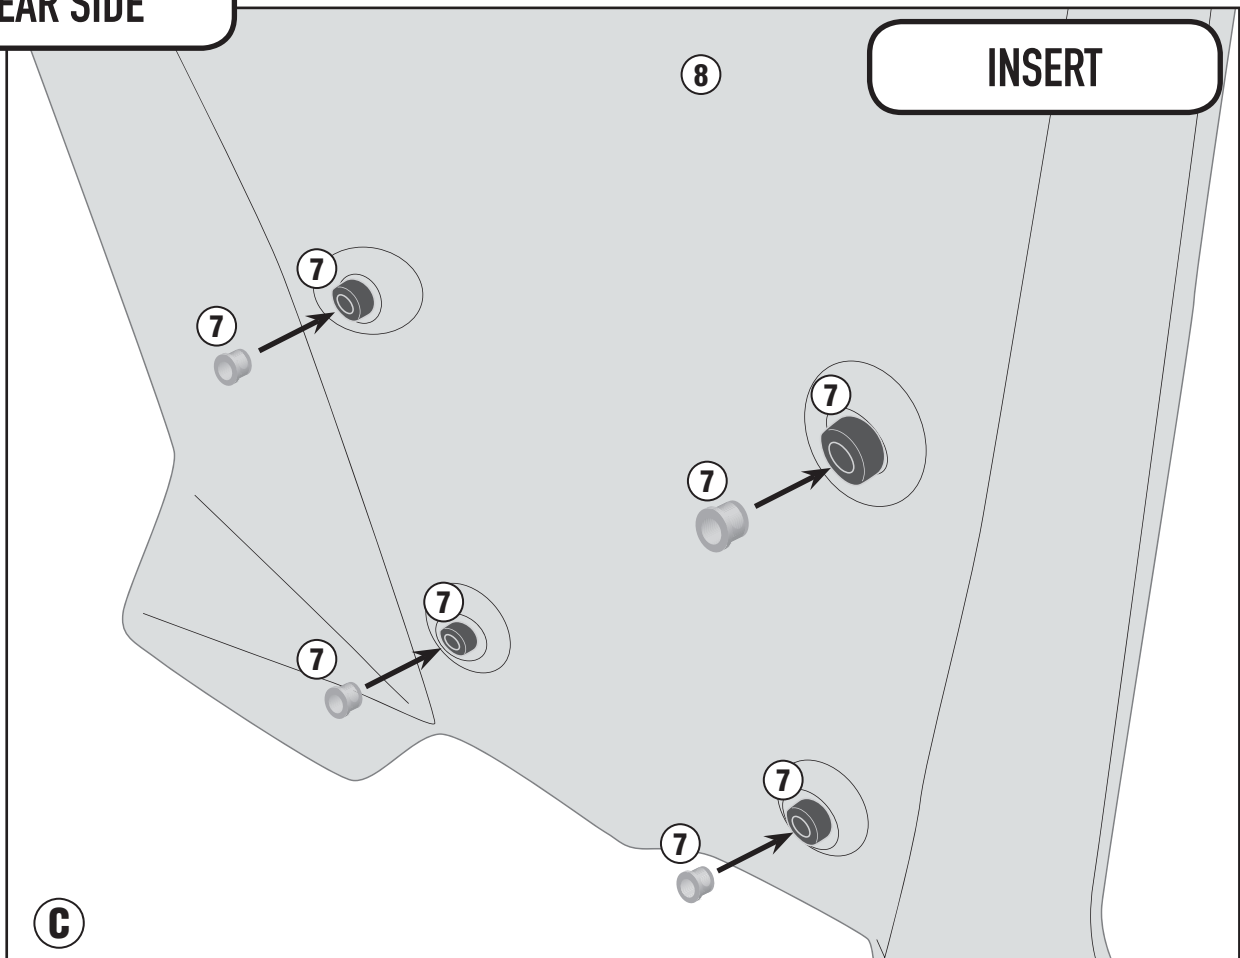

BMW F750GS (2018/2019)

REAR SIDE

INSERT

D5129KIT - D5129KITK

ATTACCHI SPECIFICI - SPECIFIC FITTING KIT FOR - KIT DE MONTAGE SPECIFIQUE POUR - SPEZIFISCHER MONTAGEKIT FÜR - ANLAJE ESPECÍFICO PARA - ANCHORAGE ESPECÍFICO