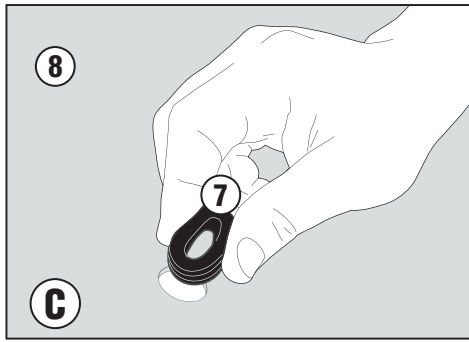

D5129KIT - D5129KITK

ATTACCHI SPECIFICI - SPECIFIC FITTING KIT FOR - KIT DE MONTAGE SPECIFIQUE POUR - SPEZIFISCHER MONTAGEKIT FÜR - ANCLAJE ESPECÍFICO PARA - ANCHORAGE ESPECÍFICO

BMW F750GS (2018/2019)