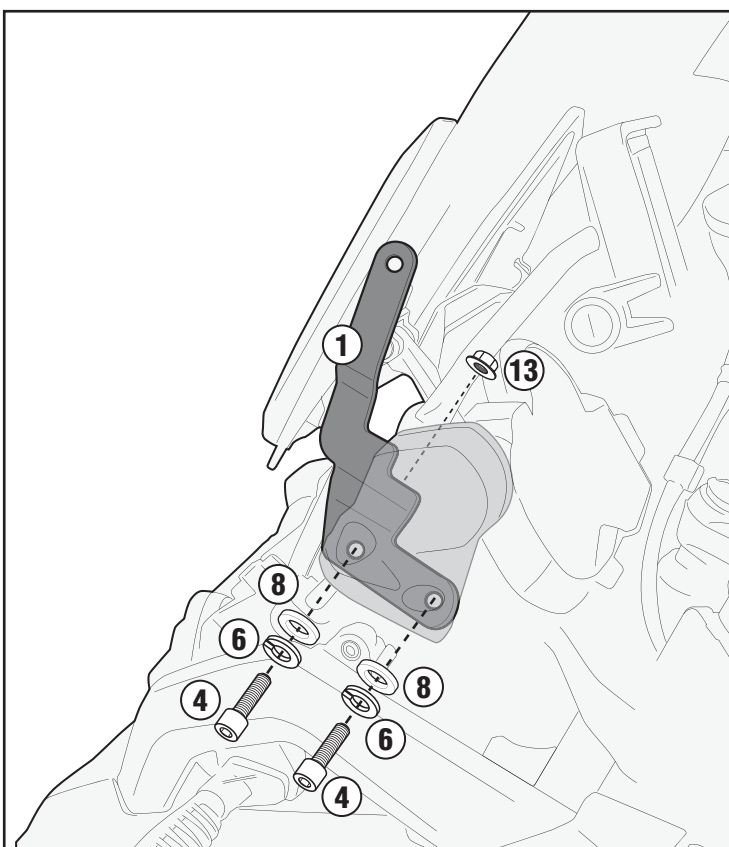

D5108KIT - D5108KIT

ATTACCHI SPECIFICI - SPECIFIC FITTING KIT FOR - KIT DE MONTAGE SPECIFIQUE POUR - SPEZIFISCHER MONTAGEKIT FÜR - ANCLAJE ESPECÍFICO PARA - ANCHORAGE ESPECÍFICO

BMW R1200GS (2013)

ISTRUZIONI DI MONTAGGIO - MOUNTING INSTRUCTIONS
INSTRUCTIONS DE MONTAGE - BAUANLEITUNG
INSTRUCCIONES DE MONTAJE - INSTRUÇÕES DE MONTAGEM