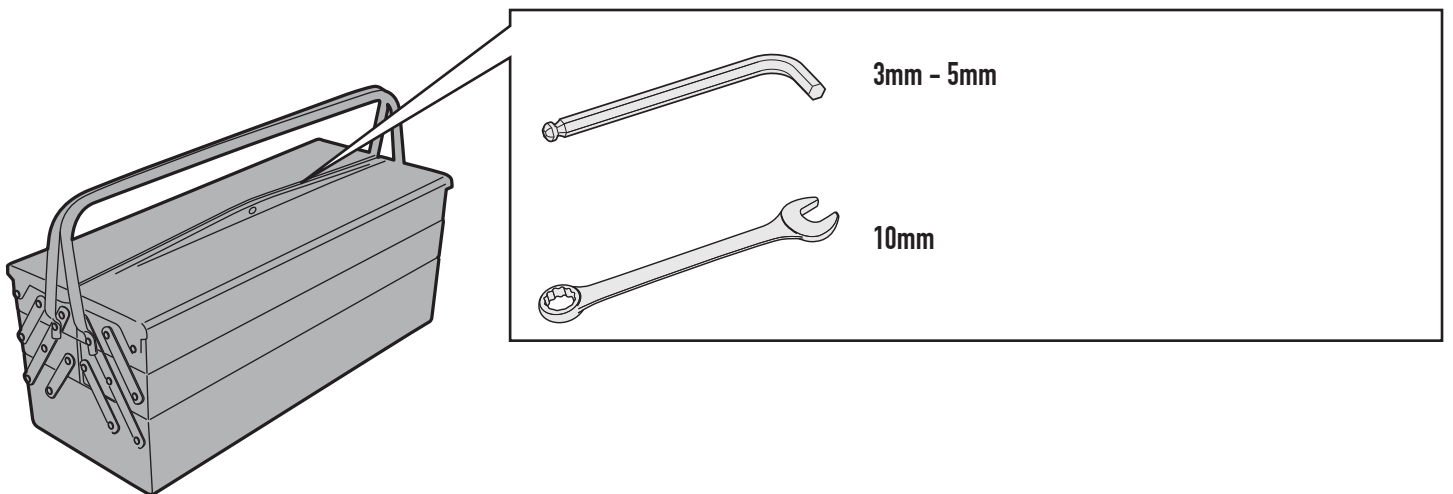

D5108KIT - D5108KIT

ATTACCHI SPECIFICI - SPECIFIC FITTING KIT FOR - KIT DE MONTAGE SPECIFIQUE POUR - SPEZIFISCHER MONTAGEKIT FÜR - ANCLAJE ESPECÍFICO PARA - ANCHORAGE ESPECÍFICO

BMW R1200GS (2013)

N°	Descrizione	Caratteristiche	Codice	Quantità	
10	Dado - Bolt - Ecrou Mutter - Tuerca - Porca	Dado Auto Bloccante Ribassato Flangiato M6	6DADIABFN	1	
11	Distanziale - Spacer Entretoise - Distanzstueck Distanciador - Espaçador	Ø16x4.5 Foro 6,5mm	C16L4.5F6.5T	1	
12	Distanziale - Spacer Entretoise - Distanzstueck Distanciador - Espaçador	Ø14x5 Rib Ø7,8x2,5 Foro 6mm	V064	1	
13	Componenti Originali- Original Parts Parties Originales - Original Bauteile Componentes Originales - Componentes Originais	-	-	-	-