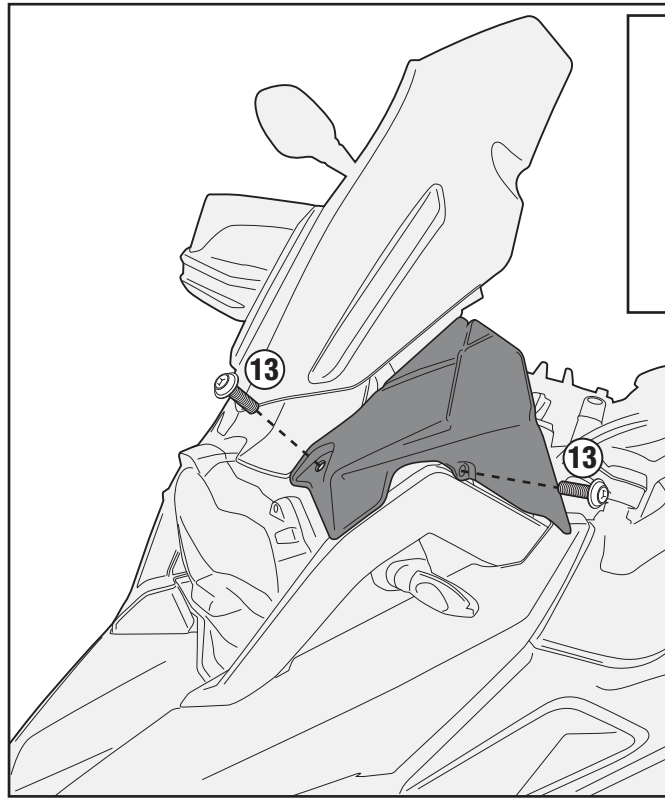

D5108KIT - D5108KIT

ATTACCHI SPECIFICI - SPECIFIC FITTING KIT FOR - KIT DE MONTAGE SPECIFIQUE POUR - SPEZIFISCHER MONTAGEKIT FÜR - ANCLAJE ESPECÍFICO PARA - ANCHORAGE ESPECÍFICO

BMW R1200GS (2013)

TOGLIERE
REMOVE
ENLEVER
ENTFERNEN
QUITAR
REMOVED