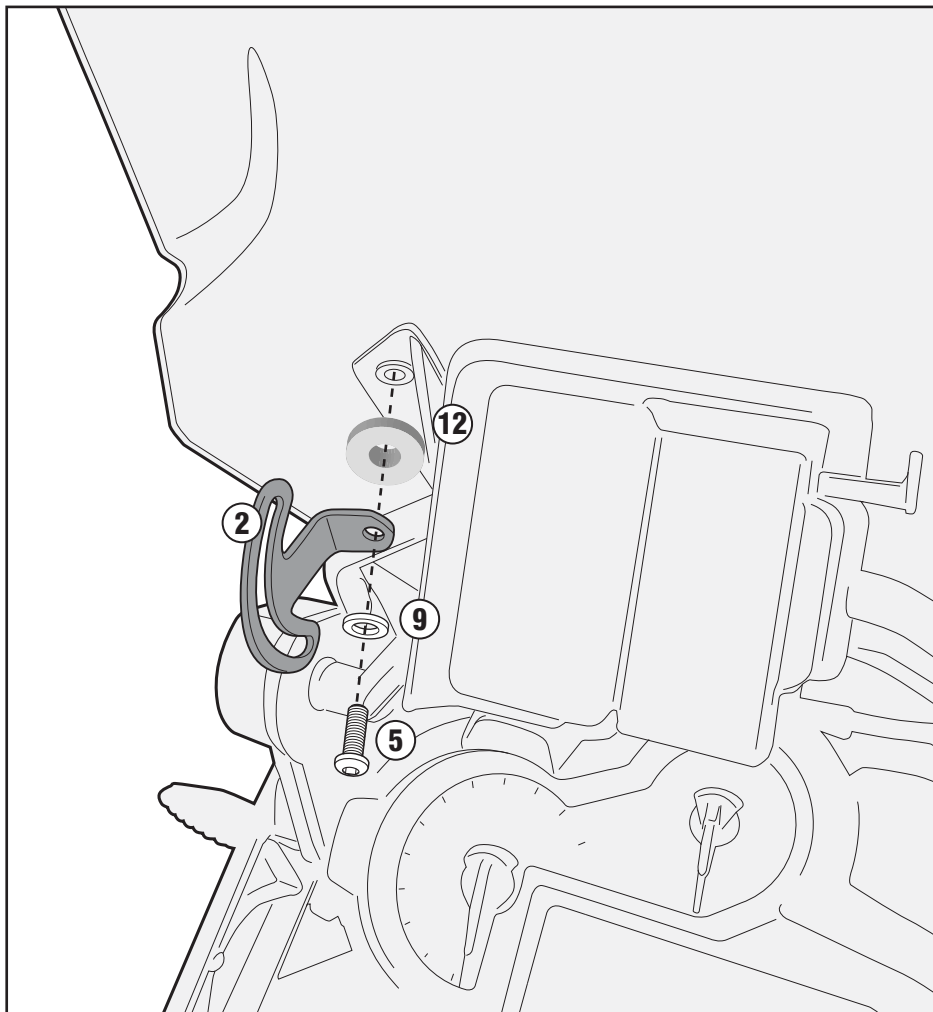

ISTRUZIONI DI MONTAGGIO - MOUNTING INSTRUCTIONS
INSTRUCTIONS DE MONTAGE - BAUANLEITUNG
INSTRUCCIONES DE MONTAJE - INSTRUÇÕES DE MONTAGEM