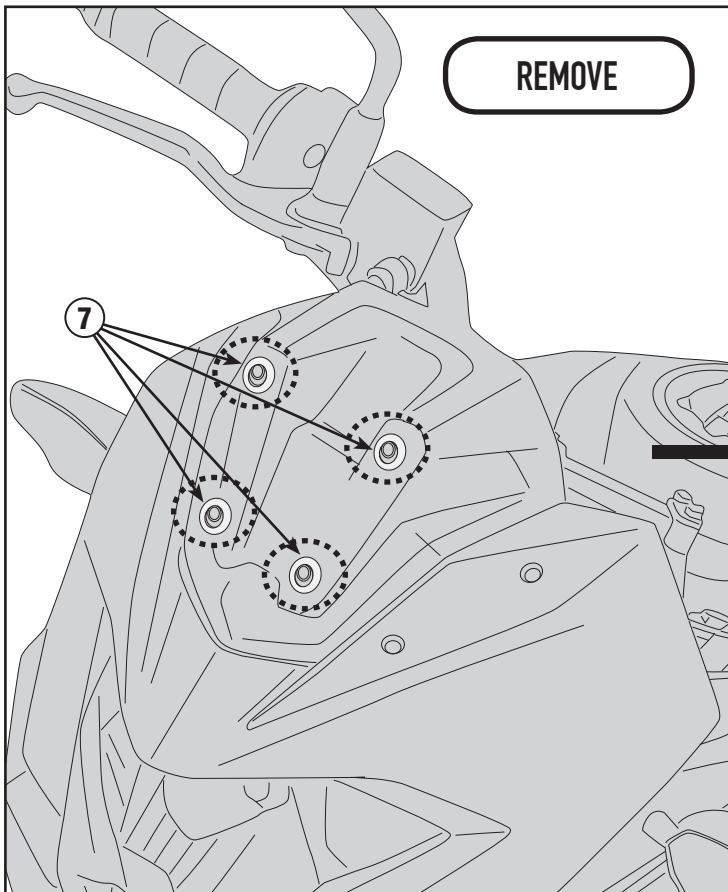

D4121ST - KD4121ST

SCHERMO SPECIFICO – SPECIFIC SCREEN – ÉCRAN SPECIFIQUE – SPEZIFISCHEN BLIDSCHIRM – PANTALLA ESPECIFICA – TELA ESPECIFICA

KAWASAKI VERSYS 300X (2017/2018)

N°	Descrizione	Caratteristiche	Codice	Quantità
1	Schermo Specifico - Specific Screen Écran Spécifique - Spezifischen Bildschirm Pantalla Especifica - Tela Especifica	-	D4121ST	1
2	Vite - Screw Vis - Schraube Tornillo - Parafuso	TBEI M6x20	620TBEI	4
3	Rondella - Washer Rondelle - Scheibe Arandela - Arruela	Ø6	618RON	4
4	Rondella In Gomma - Rubber Washer Rondelle En Gomme - Gummischeibe Arandela De Goma - Arruela De Borracha	-	ORONG	4
5	Distanziale - Spacer Entretoise - Distanzstueck Distanciador - Españador	Ø10x3 Foro6,5mm	C10L3F6,5T	4
6	Rondella In Gomma - Rubber Washer Rondelle En Gomme - Gummischeibe Arandela De Goma - Arruela De Borracha	-	Z1823	4
7	Componenti Originali - Original Parts Parties Originales - Original Bauteile Componentes Originales - Componentes Originais	-	-	-

D4121ST - KD4121ST

SCHERMO SPECIFICO - SPECIFIC SCREEN - ÉCRAN SPECIFIQUE - SPEZIFISCHEN BLIDSCHIRM - PANTALLA ESPECIFICA - TELA ESPECIFICA

KAWASAKI VERSYS 300X (2017/2018)

D4121ST - KD4121ST

SCHERMO SPECIFICO – SPECIFIC SCREEN – ÉCRAN SPECIFIQUE – SPEZIFISCHEN BLIDSCHIRM – PANTALLA ESPECIFICA – TELA ESPECIFICA

KAWASAKI VERSYS 300X (2017/2018)

D4121ST - KD4121ST

SCHERMO SPECIFICO – SPECIFIC SCREEN – ÉCRAN SPECIFIQUE – SPEZIFISCHEN BLIDSCHIRM – PANTALLA ESPECIFICA – TELA ESPECIFICA

KAWASAKI VERSYS 300X (2017/2018)