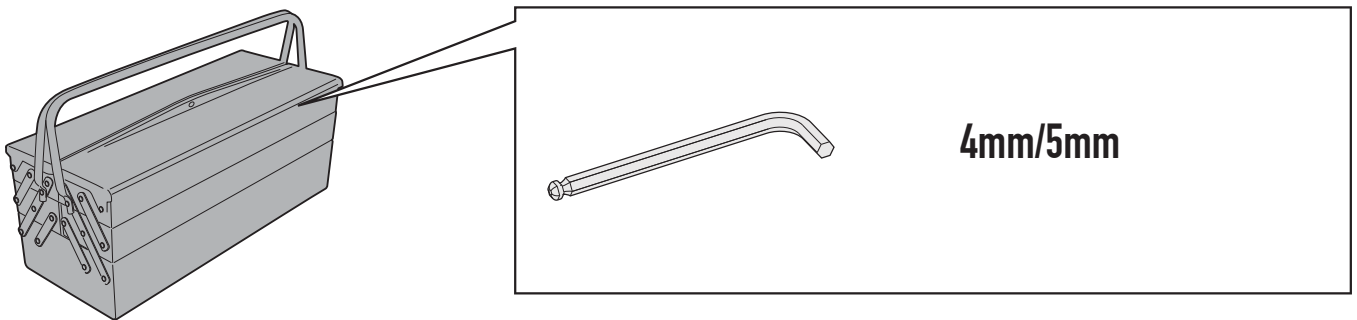

D4121ST - KD4121ST

SCHERMO SPECIFICO – SPECIFIC SCREEN – ÉCRAN SPECIFIQUE – SPEZIFISCHEN BLIDSCHIRM – PANTALLA ESPECIFICA – TELA ESPECIFICA

KAWASAKI VERSYS 300X (2017/2018)

N°	Descrizione	Caratteristiche	Codice	Quantità
1	Schermo Specifico - Specific Screen Écran Spécifique - Spezifischen Bildschirm Pantalla Especifica - Tela Especifica	-	D4121ST	1
2	Vite - Screw Vis - Schraube Tornillo - Parafuso	TBEI M6x20	620TBEI	4
3	Rondella - Washer Rondelle - Scheibe Arandela - Arruela	Ø6	618RON	4
4	Rondella In Gomma - Rubber Washer Rondelle En Gomme - Gummischeibe Arandela De Goma - Arruela De Borracha	-	ORONG	4
5	Distanziale - Spacer Entretoise - Distanzstueck Distanciador - Españador	Ø10x3 Foro6,5mm	C10L3F6,5T	4
6	Rondella In Gomma - Rubber Washer Rondelle En Gomme - Gummischeibe Arandela De Goma - Arruela De Borracha	-	Z1823	4
7	Componenti Originali - Original Parts Parties Originales - Original Bauteile Componentes Originales - Componentes Originais	-	-	-

D4121ST - KD4121ST

SCHERMO SPECIFICO - SPECIFIC SCREEN - ÉCRAN SPECIFIQUE - SPEZIFISCHEN BLIDSCHIRM - PANTALLA ESPECIFICA - TELA ESPECIFICA

KAWASAKI VERSYS 300X (2017/2018)

D4121ST - KD4121ST

SCHERMO SPECIFICO – SPECIFIC SCREEN – ÉCRAN SPECIFIQUE – SPEZIFISCHEN BLIDSCHIRM – PANTALLA ESPECIFICA – TELA ESPECIFICA