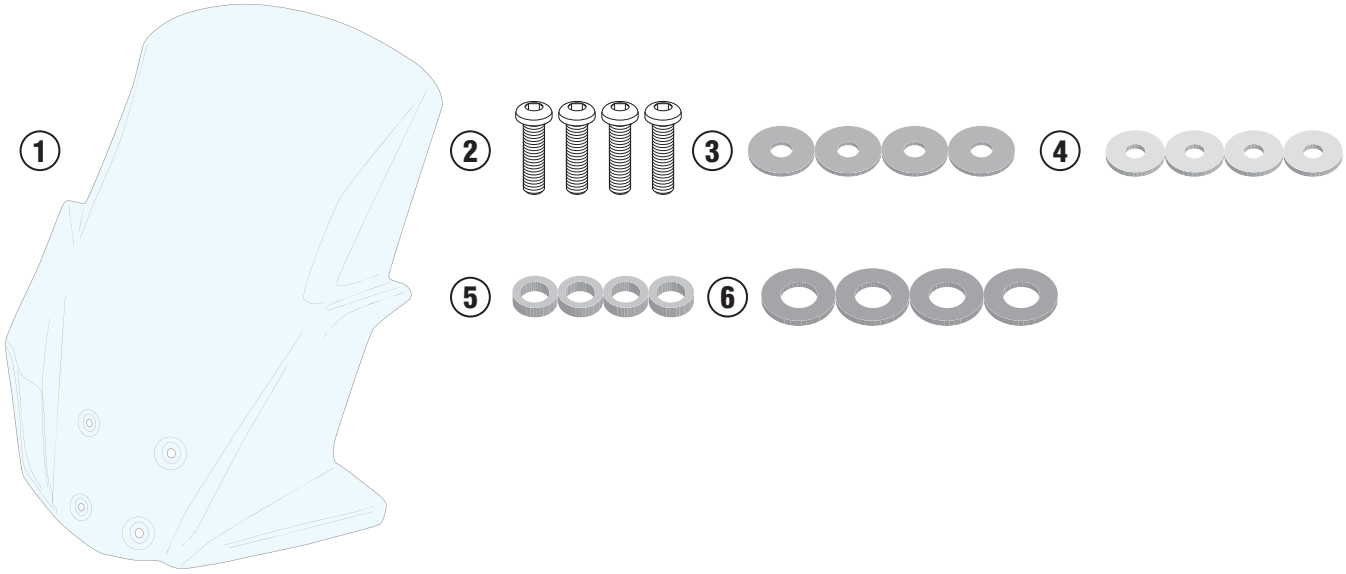

D4121ST - KD4121ST

SCHERMO SPECIFICO – SPECIFIC SCREEN – ÉCRAN SPECIFIQUE – SPEZIFISCHEN BLIDSCHIRM – PANTALLA ESPECIFICA – TELA ESPECIFICA

KAWASAKI VERSYS 300X (2017/2018)

N°	Descrizione	Caratteristiche	Codice	Quantità
1	Schermo Specifico - Specific Screen Écran Spécifique - Spezifischen Bildschirm Pantalla Especifica - Tela Especifica	-	D4121ST	1
2	Vite - Screw Vis - Schraube Tornillo - Parafuso	TBEI M6x20	620TBEI	4
3	Rondella - Washer Rondelle - Scheibe Arandela - Arruela	Ø6	618RON	4
4	Rondella In Gomma - Rubber Washer Rondelle En Gomme - Gummischeibe Arandela De Goma - Arruela De Borracha	-	ORONG	4
5	Distanziale - Spacer Entretoise - Distanzstueck Distanciador - Españador	Ø10x3 Foro6,5mm	C10L3F6,5T	4
6	Rondella In Gomma - Rubber Washer Rondelle En Gomme - Gummischeibe Arandela De Goma - Arruela De Borracha	-	Z1823	4
7	Componenti Originali - Original Parts Parties Originales - Original Bauteile Componentes Originales - Componentes Originais	-	-	-

D4121ST - KD4121ST

SCHERMO SPECIFICO - SPECIFIC SCREEN - ÉCRAN SPECIFIQUE - SPEZIFISCHEN BLIDSCHIRM - PANTALLA ESPECIFICA - TELA ESPECIFICA

KAWASAKI VERSYS 300X (2017/2018)

D4121ST - KD4121ST

SCHERMO SPECIFICO – SPECIFIC SCREEN – ÉCRAN SPECIFIQUE – SPEZIFISCHEN BLIDSCHIRM – PANTALLA ESPECIFICA – TELA ESPECIFICA

KAWASAKI VERSYS 300X (2017/2018)

D4121ST - KD4121ST

SCHERMO SPECIFICO – SPECIFIC SCREEN – ÉCRAN SPECIFIQUE – SPEZIFISCHEN BLIDSCHIRM – PANTALLA ESPECIFICA – TELA ESPECIFICA

KAWASAKI VERSYS 300X (2017/2018)