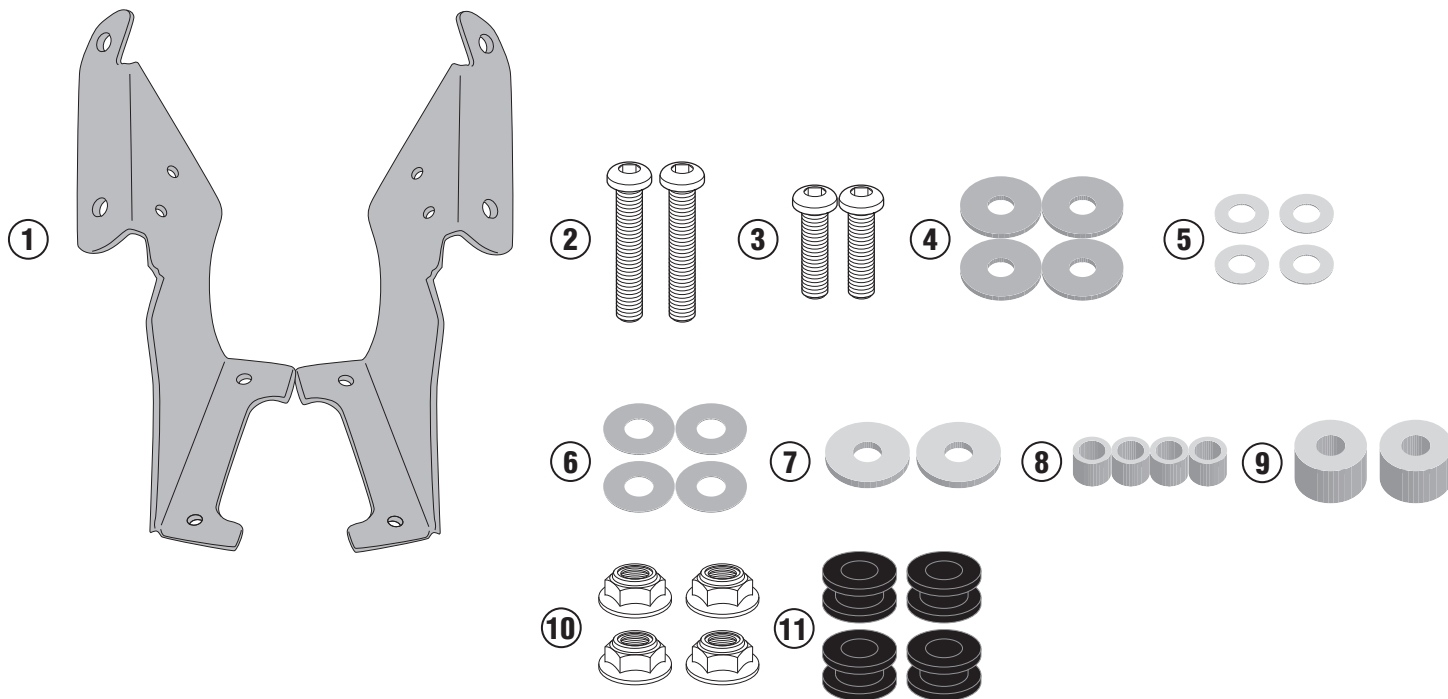

D2143KIT - D2143KITK

ATTACCHI SPECIFICI PER - SPECIFIC FITTING KIT FOR - KIT DE MONTAGE SPECIFIQUE POUR
SPEZIFISCHER MONTAGEKIT FÜR - ANCLAJE ESPECÍFICO PARA - ANCORADOURO ESPECÍFICO

YAMAHA NIKEN 900 (2019)

N°	Descrizione	Caratteristiche	Codice	Quantità
1	Supporto - Support - Support Halterung - Soporte - Apoio	-	GL4191DXV GL4191SXV	2(Right; Left)
2	Vite - Screw Vis - Schraube Tornillo - Parafuso	TBEI M6X35	635TBEI	2
3	Vite - Screw Vis - Schraube Tornillo - Parafuso	TBEI M6X25	625TBEI	2
4	Rondella - Washer Rondelle - Scheibe Arandela - Arruela	Foro Ø6/ Esterno Ø18 Sp.1,5mm	618RON	4
5	Rondella - Washer Rondelle - Scheibe Arandela - Arruela	Foro Ø6	6RON	4
6	Rondella In Nylon - Nylon Washer Rondelle Original En Nylon - Nylonscheibe Arandela De Nylon - Arruela De Nylon	Foro Ø6/ Sp.0,5mm	Z1979	4
7	Rondella In Gomma - Rubber Washer Rondelle En Gomme - Gummscheibe Arandela De Goma - Arruela De Borracha	-	ORONG	2
8	Distanziale - Spacer Entretoise - Distanzstueck Distanciador - Espaçador	Ø8,5x7 Foro 6mm	C8,5L7F6T	4
9	Distanziale - Spacer Entretoise - Distanzstueck Distanciador - Espaçador	Ø16x10 Foro 6,5mm	C16L10F6,5T	2
10	Dado - Bolt - Ecrou Mutter - Tuerca - Porca	Dado Autobloccante Flangiato Basso M6	6DADIABFN	4
11	Gommino - Fairleader Chaumard - Gummi Goma - Borracha	-	Z724	4
12	Componenti Originali - Original Parts Parties Originales - Original Bauteile Componentes Originales - Componentes Originais	-	-	-
13	Schermo Specifico - Specific Screen Écran Spécifique - Spezifischen Bildschirm Pantalla Especifica - Tela Especifica	-	D2144ST	-

D2143KIT - D2143KITK

ATTACCHI SPECIFICI PER - SPECIFIC FITTING KIT FOR - KIT DE MONTAGE SPECIFIQUE POUR
SPEZIFISCHER MONTAGEKIT FÜR - ANCLAJE ESPECÍFICO PARA - ANCORADOURO ESPECÍFICO

YAMAHA NIKEN 900 (2019)