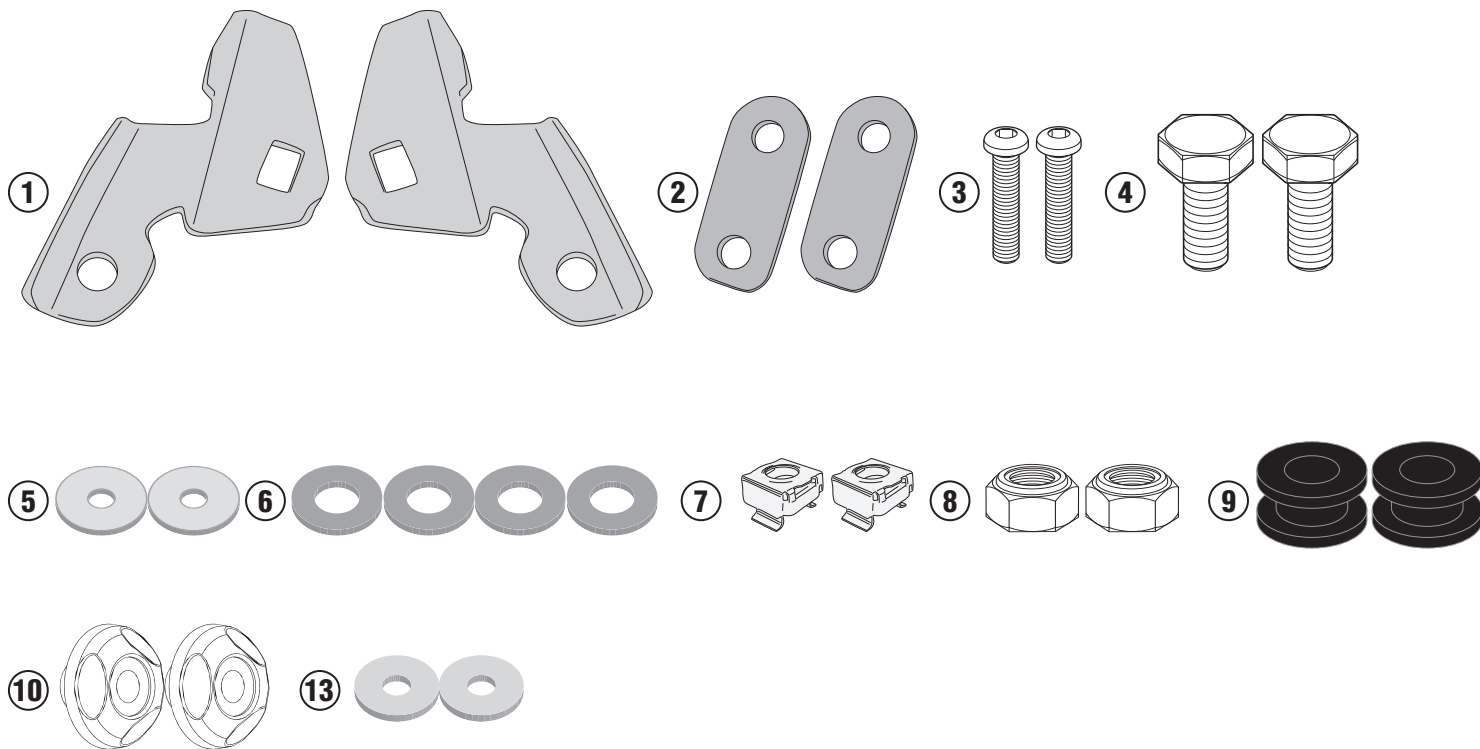

D1163KIT - D1163KITK

ATTACCHI SPECIFICI PER - SPECIFIC FITTING KIT FOR - KIT DE MONTAGE SPECIFIQUE POUR
SPEZIFISCHER MONTAGEKIT FÜR - ANCLAJE ESPECÍFICO PARA - ANCORADOURO ESPECÍFICO

HONDA PCX 125 (2018/2019)

N°	Descrizione	Caratteristiche	Codice	Quantità
1	Supporto - Support - Support Halterung - Soporte - Apoio	-	GL4089DXV GL4089SXV	2(Right; Left)
2	Piastra di supporto - Support plate Plaque de support - Trägerplatte Pletina de soporte - Placa de apoio	-	GL4075V	2
3	Vite - Screw Vis - Schraube Tornillo - Parafuso	TBEI M6X25	625TBEI	2
4	Vite - Screw Vis - Schraube Tornillo - Parafuso	TS M10X20	1020TS	2
5	Rondella - Washer Rondelle - Scheibe Arandela - Arruela	Foro Ø6/ Esterno Ø20 Spessore 1,5mm	620RON	2
6	Rondella - Washer Rondelle - Scheibe Arandela - Arruela	Foro Ø10/ Esterno Ø20 Spessore 2mm	10RON	4
7	Dado a gabbia - Cage nut Écrou cage - Tuerca jaula Halierung für Mutter - Porca especial	-	6DADIGB	2
8	Dado - Bolt - Ecrou Mutter - Tuerca - Porca	Dado Autobloccante M10 Passo 1,25mm (H.10mm)	10DADIBS	2
9	Gommino - Fairleader Chaumard - Gummi Goma - Borracha	-	Z268-2	2
10	Boccola Di Ritenzione - Plastic Bush Douille Plastique Plastik Buchse - Casquillo	-	Z871N	2
11	Componenti Originali - Original Parts Parties Originales - Original Bauteile Componentes Originales - Componentes Originais	-	-	-
12	Schermo Specifico - Specific Screen Écran Spécifique - Spezifischen Bildschirm Pantalla Especifica - Tela Especifica	-	1163DT/1129DT/1129D	-
13	Rondella In Gomma - Rubber Washer Rondelle En Gomme - Gummischeibe Arandela De Goma - Arruela De Borracha	-	ORONG	2

D1163KIT - D1163KITK

ATTACCHI SPECIFICI PER - SPECIFIC FITTING KIT FOR - KIT DE MONTAGE SPECIFIQUE POUR
SPEZIFISCHER MONTAGEKIT FÜR - ANCLAJE ESPECÍFICO PARA - ANCORADOURO ESPECÍFICO

HONDA PCX 125 (2018/2019)