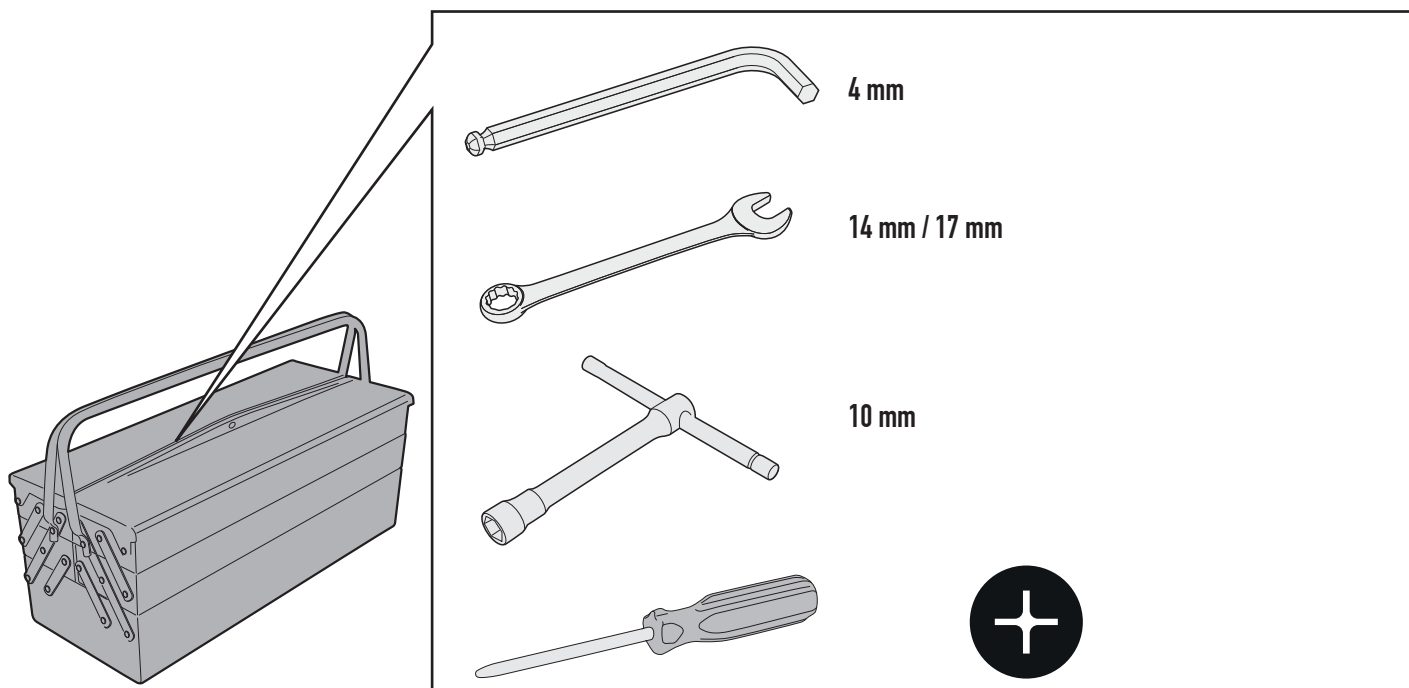

D1163KIT - D1163KITK

ATTACCHI SPECIFICI PER - SPECIFIC FITTING KIT FOR - KIT DE MONTAGE SPECIFIQUE POUR
SPEZIFISCHER MONTAGEKIT FÜR - ANCLAJE ESPECÍFICO PARA - ANCORADOURO ESPECÍFICO

HONDA PCX 125 (2018/2019)

N°	Descrizione	Caratteristiche	Codice	Quantità
1	Supporto - Support - Support Halterung - Soporte - Apoio	-	GL4089DXV GL4089SXV	2(Right; Left)
2	Piastra di supporto - Support plate Plaque de support - Trägerplatte Pletina de soporte - Placa de apoio	-	GL4075V	2
3	Vite - Screw Vis - Schraube Tornillo - Parafuso	TBEI M6X25	625TBEI	2
4	Vite - Screw Vis - Schraube Tornillo - Parafuso	TS M10X20	1020TS	2
5	Rondella - Washer Rondelle - Scheibe Arandela - Arruela	Foro Ø6/ Esterno Ø20 Spessore 1,5mm	620RON	2
6	Rondella - Washer Rondelle - Scheibe Arandela - Arruela	Foro Ø10/ Esterno Ø20 Spessore 2mm	10RON	4
7	Dado a gabbia - Cage nut Écrou cage - Tuerca jaula Halierung für Mutter - Porca especial	-	6DADIGB	2
8	Dado - Bolt - Ecrou Mutter - Tuerca - Porca	Dado Autobloccante M10 Passo 1,25mm (H.10mm)	10DADIBS	2
9	Gommino - Fairleader Chaumard - Gummi Goma - Borracha	-	Z268-2	2
10	Boccola Di Ritenzione - Plastic Bush Douille Plastique Plastik Buchse - Casquillo	-	Z871N	2
11	Componenti Originali - Original Parts Parties Originales - Original Bauteile Componentes Originales - Componentes Originais	-	-	-
12	Schermo Specifico - Specific Screen Écran Spécifique - Spezifischen Bildschirm Pantalla Especifica - Tela Especifica	-	1163DT/1129DT/1129D	-
13	Rondella In Gomma - Rubber Washer Rondelle En Gomme - Gummischeibe Arandela De Goma - Arruela De Borracha	-	ORONG	2

D1163KIT - D1163KITK

ATTACCHI SPECIFICI PER - SPECIFIC FITTING KIT FOR - KIT DE MONTAGE SPECIFIQUE POUR
SPEZIFISCHER MONTAGEKIT FÜR - ANCLAJE ESPECÍFICO PARA - ANCORADOURO ESPECÍFICO

HONDA PCX 125 (2018/2019)