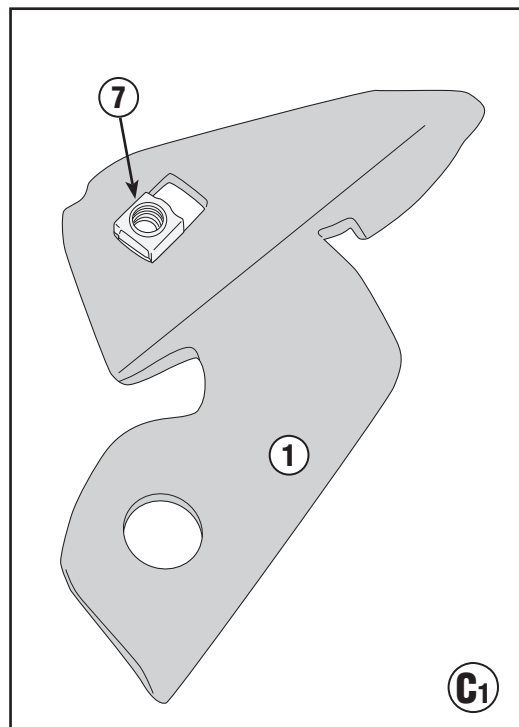

D1163KIT - D1163KITK

ATTACCHI SPECIFICI PER - SPECIFIC FITTING KIT FOR - KIT DE MONTAGE SPECIFIQUE POUR
SPEZIFISCHER MONTAGEKIT FÜR - ANCLAJE ESPECÍFICO PARA - ANCORADOURO ESPECÍFICO

HONDA PCX 125 (2018/2019)