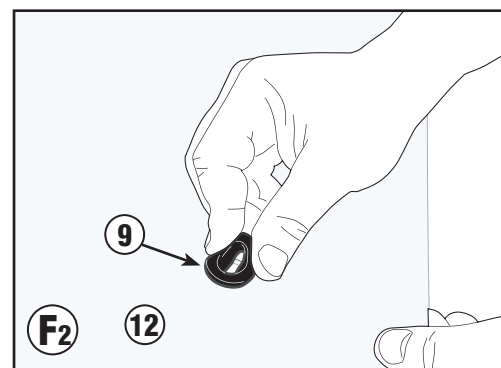

D1163KIT - D1163KITK

ATTACCHI SPECIFICI PER - SPECIFIC FITTING KIT FOR - KIT DE MONTAGE SPECIFIQUE POUR
SPEZIFISCHER MONTAGEKIT FÜR - ANCLAJE ESPECÍFICO PARA - ANCORADOURO ESPECÍFICO

HONDA PCX 125 (2018/2019)

ONLY FOR 1163DT