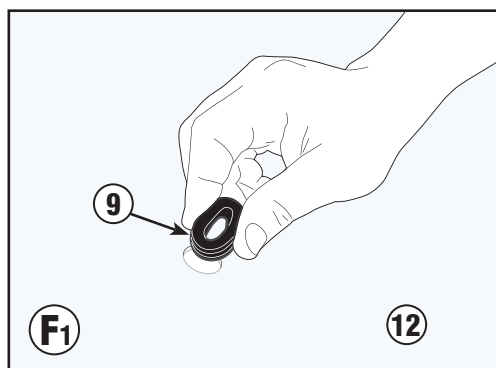

D1163KIT - D1163KITK

ATTACCHI SPECIFICI PER - SPECIFIC FITTING KIT FOR - KIT DE MONTAGE SPECIFIQUE POUR
SPEZIFISCHER MONTAGEKIT FÜR - ANCLAJE ESPECÍFICO PARA - ANCORADOURO ESPECÍFICO

HONDA PCX 125 (2018/2019)

ONLY FOR 1163DT