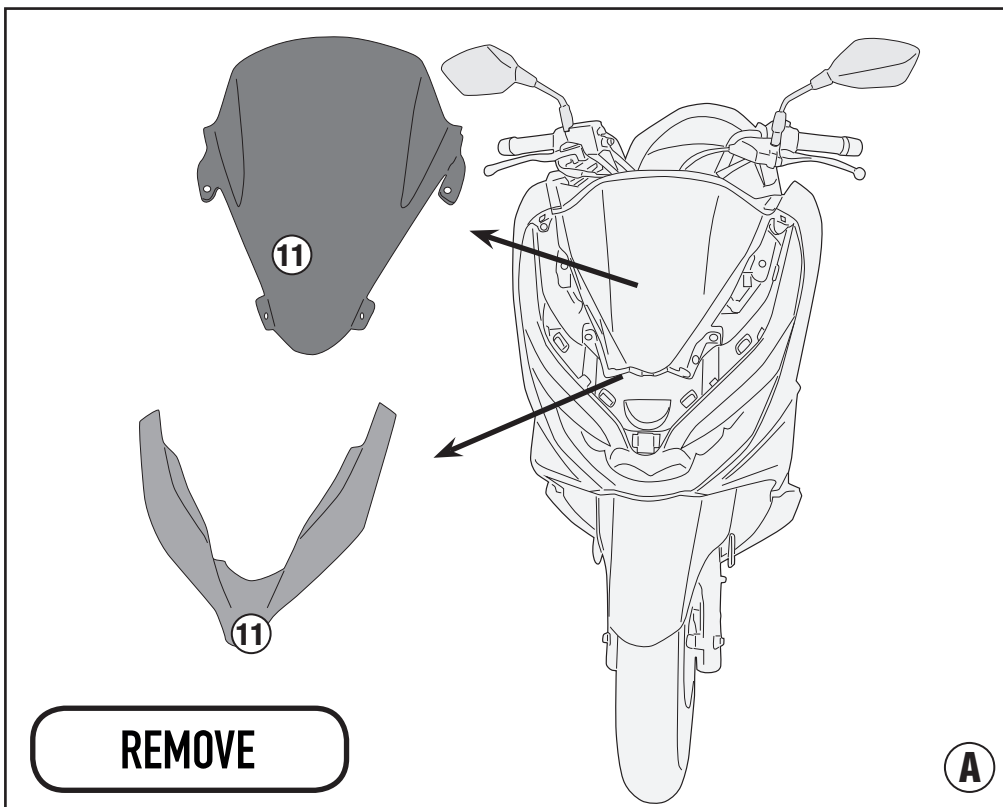

D1163KIT - D1163KITK

ATTACCHI SPECIFICI PER - SPECIFIC FITTING KIT FOR - KIT DE MONTAGE SPECIFIQUE POUR
SPEZIFISCHER MONTAGEKIT FÜR - ANCLAJE ESPECÍFICO PARA - ANCORADOURO ESPECÍFICO

HONDA PCX 125 (2018/2019)