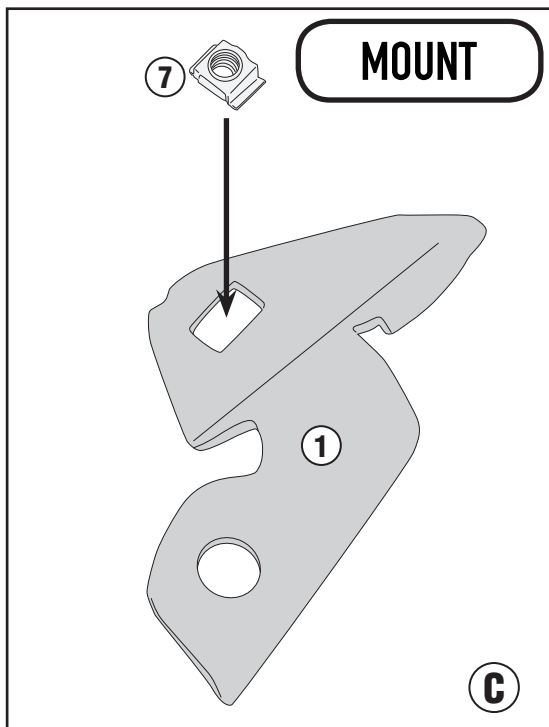

D1163KIT - D1163KITK

ATTACCHI SPECIFICI PER - SPECIFIC FITTING KIT FOR - KIT DE MONTAGE SPECIFIQUE POUR
SPEZIFISCHER MONTAGEKIT FÜR - ANCLAJE ESPECÍFICO PARA - ANCORADOURO ESPECÍFICO

HONDA PCX 125 (2018/2019)