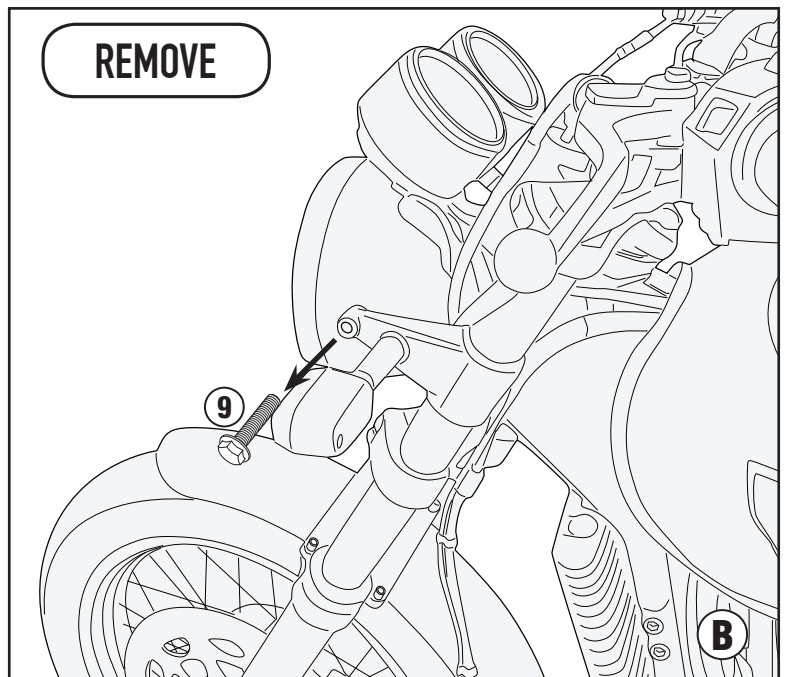

AL9051A - AL9051AK

ATTACCHI SPECIFICI PER - SPECIFIC FITTING KIT FOR - KIT DE MONTAGE SPECIFIQUE POUR
SPEZIFISCHER MONTAGEKIT FÜR - ANCLAJE ESPECÍFICO PARA - ANCORADOURO ESPECÍFICO
ROYAL ENFIELD INTERCEPTOR 650 (2019)