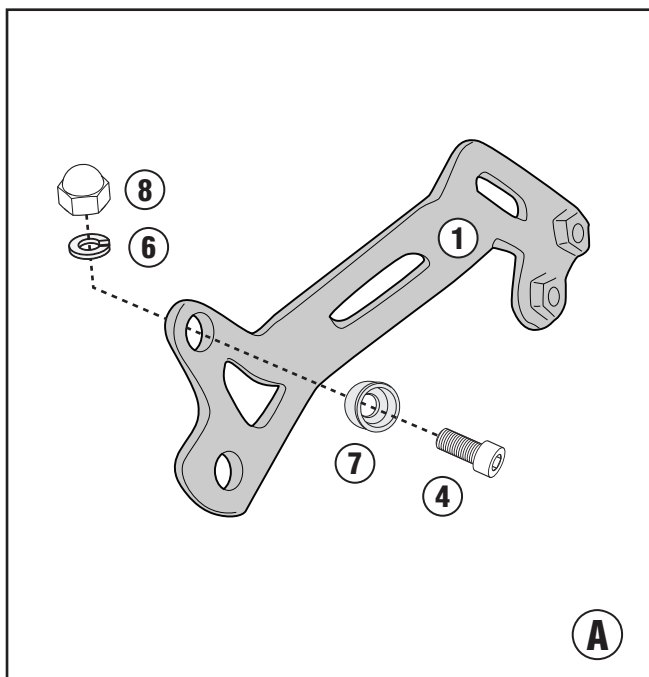

# AL9051A - AL9051AK

ATTACCHI SPECIFICI PER - SPECIFIC FITTING KIT FOR - KIT DE MONTAGE SPECIFIQUE POUR  
SPEZIFISCHER MONTAGEKIT FÜR - ANCLAJE ESPECÍFICO PARA - ANCORADOURO ESPECÍFICO  
**ROYAL ENFIELD INTERCEPTOR 650 (2019)**

N°	Descrizione/Description	Caratteristiche/Features	Codice/Code	Quantità/Quantity
1	Supporto - Support - Support Halterung - Soporte - Apoio	-	GL4306DXV GL4306SXV	2 (Right; Left)
2	Vite - Screw Vis - Schraube Tornillo - Parafuso	TBEI M8x35	835TBEI	2
3	Vite - Screw Vis - Schraube Tornillo - Parafuso	TBEIZN M6x12	612TBEIZN	4
4	Vite - Screw Vis - Schraube Tornillo - Parafuso	TCEX M6x10	610TCEX	2
5	Rondella - Washer Rondelle - Scheibe Arandela - Arruela	Foro Ø8mm / Esterno Ø14mm	814RON	2
6	Rondella spaccata - Split washer Scheibe - Rondelle fendue Arandela seccionada - Arruela Dentada	Foro Ø6mm INOX	6RONSX	6
7	Distanziale - Spacer Entretoise - Distanzstueck Distanciador - Espaçador	-	V246	2
8	Dado - Bolt - Erou Mutter - Tuerca	Dado Cieco M6 INOX	6DADICX	2
9	Componenti Originali - Original Parts Parties Originales - Original Bauteile Componentes Originales - Componentes Originais	-	-	-
10	Schermo Specifico - Specific Screen Écran Spécifique - Spezifischen Bildschirm Pantalla Especifica - Tela Especifica	-	100AL/100ALB/140A/140S	-