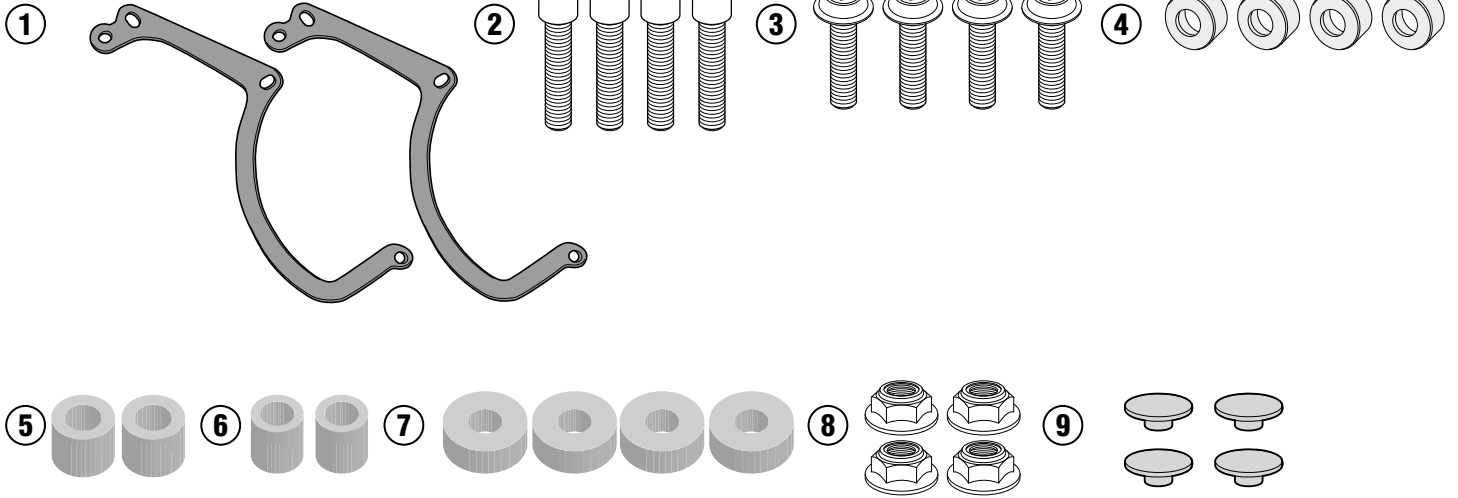

AL8704A – AL8704AK

ATTACCHI SPECIFICI PER – SPECIFIC FITTING KIT FOR – KIT DE MONTAGE SPECIFIQUE POUR
SPEZIFISCHER MONTAGEKIT FÜR – ANCLAJE ESPECÍFICO PARA – ANCORADOURO ESPECÍFICO

BENELLI LEONCINO 500 (2017)

N°	Descrizione	Caratteristiche	Codice	Quantità
1	Supporto - Support - Support Halierung - Soporte - Apoio	-	GL3709V	2 (Dx,Sx)
2	Vite - Screw Vis - Schraube Tornillo - Parafuso	TCEI M6x25	625TCEI	4
3	Vite - Screw Vis - Schraube Tornillo - Parafuso	TBEIFN M6x20	620TBEIFN	4
4	Boccola - Mounting bush - Entretoise de montage Cilindro de fijación - Montagehülse - Bucha de fixação	-	V246	4
5	Distanziale - Spacer Entretoise - Distanzstueck Distanciador - Espaçador	Ø12x10 Foro 7mm	C12L10F7T	2
6	Distanziale - Spacer Entretoise - Distanzstueck Distanciador - Espaçador	Ø10x11 Foro 6,5mm	C10L11F6,5T	2
7	Distanziale - Spacer Entretoise - Distanzstueck Distanciador - Espaçador	Ø16x6 Foro 6,5mm	C16L6F6,5T	4
8	Dado - Bolt Ecrou - Mutter Tuerca - Porca	-	6DADIABFN	4
9	Coprivite - Screw Cap Cache Vis - Stopsschraube Tapa Tornillo - Boné Parafuso	-	Z822	4
10	Particolari Inclusi Nell'100AL/100ALB Components Included In The 100AL/100ALB Pièces Inclues Dans El 100AL/100ALB Bestandteile im 100AL/100ALB enthalten Despieces Incluidos 100AL/100ALB Explodiu incluído da 100AL/100ALB	-	-	-
11	Particolari Inclusi Nell'140A/140S Components Included In The 140A/140S Pièces Inclues Dans El 140A/140S Bestandteile im 140A/140S enthalten Despieces Incluidos 140A/140S Explodiu incluído da 140A/140S	-	-	-

AL8704A - AL8704A

ATTACCHI SPECIFICI PER - SPECIFIC FITTING KIT FOR - KIT DE MONTAGE SPECIFIQUE POUR
SPEZIFISCHER MONTAGEKIT FÜR - ANCLAJE ESPECÍFICO PARA - ANCORADOURO ESPECÍFICO

BENELLI LEONCINO 500 (2017)