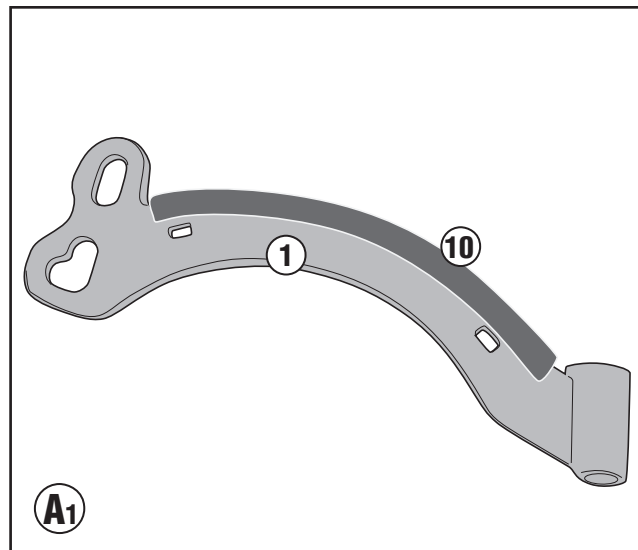

AL8204A - AL8204AK

ATTACCHI SPECIFICI PER - SPECIFIC FITTING KIT FOR - KIT DE MONTAGE SPECIFIQUE POUR
SPEZIFISCHER MONTAGEKIT FÜR - ANCLAJE ESPECÍFICO PARA - ANCORADOURO ESPECÍFICO

MOTO GUZZI V7 III STONE NIGHT PACK (2019)