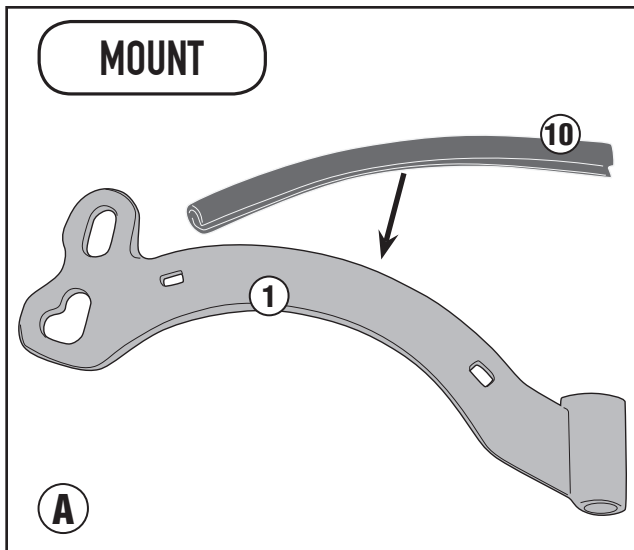

AL8204A - AL8204AK

ATTACCHI SPECIFICI PER - SPECIFIC FITTING KIT FOR - KIT DE MONTAGE SPECIFIQUE POUR
SPEZIFISCHER MONTAGEKIT FÜR - ANCLAJE ESPECÍFICO PARA - ANCORADOURO ESPECÍFICO

MOTO GUZZI V7 III STONE NIGHT PACK (2019)