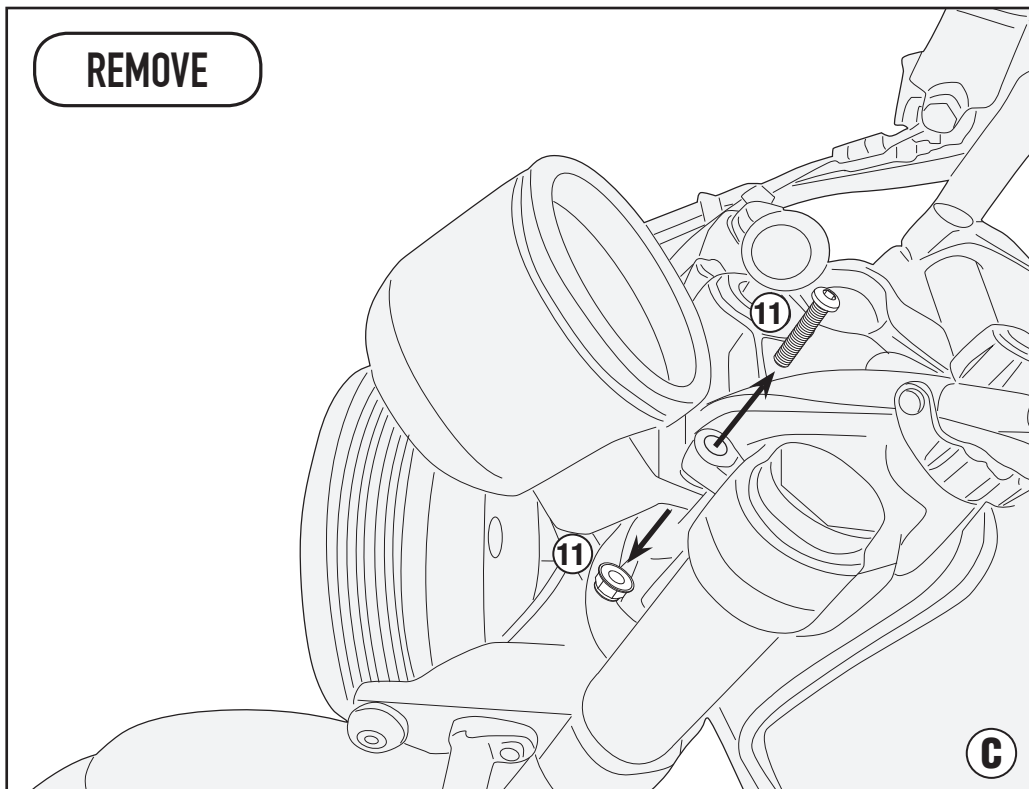

AL8204A - AL8204AK

ATTACCHI SPECIFICI PER - SPECIFIC FITTING KIT FOR - KIT DE MONTAGE SPECIFIQUE POUR
SPEZIFISCHER MONTAGEKIT FÜR - ANCLAJE ESPECÍFICO PARA - ANCORADOURO ESPECÍFICO

MOTO GUZZI V7 III STONE NIGHT PACK (2019)