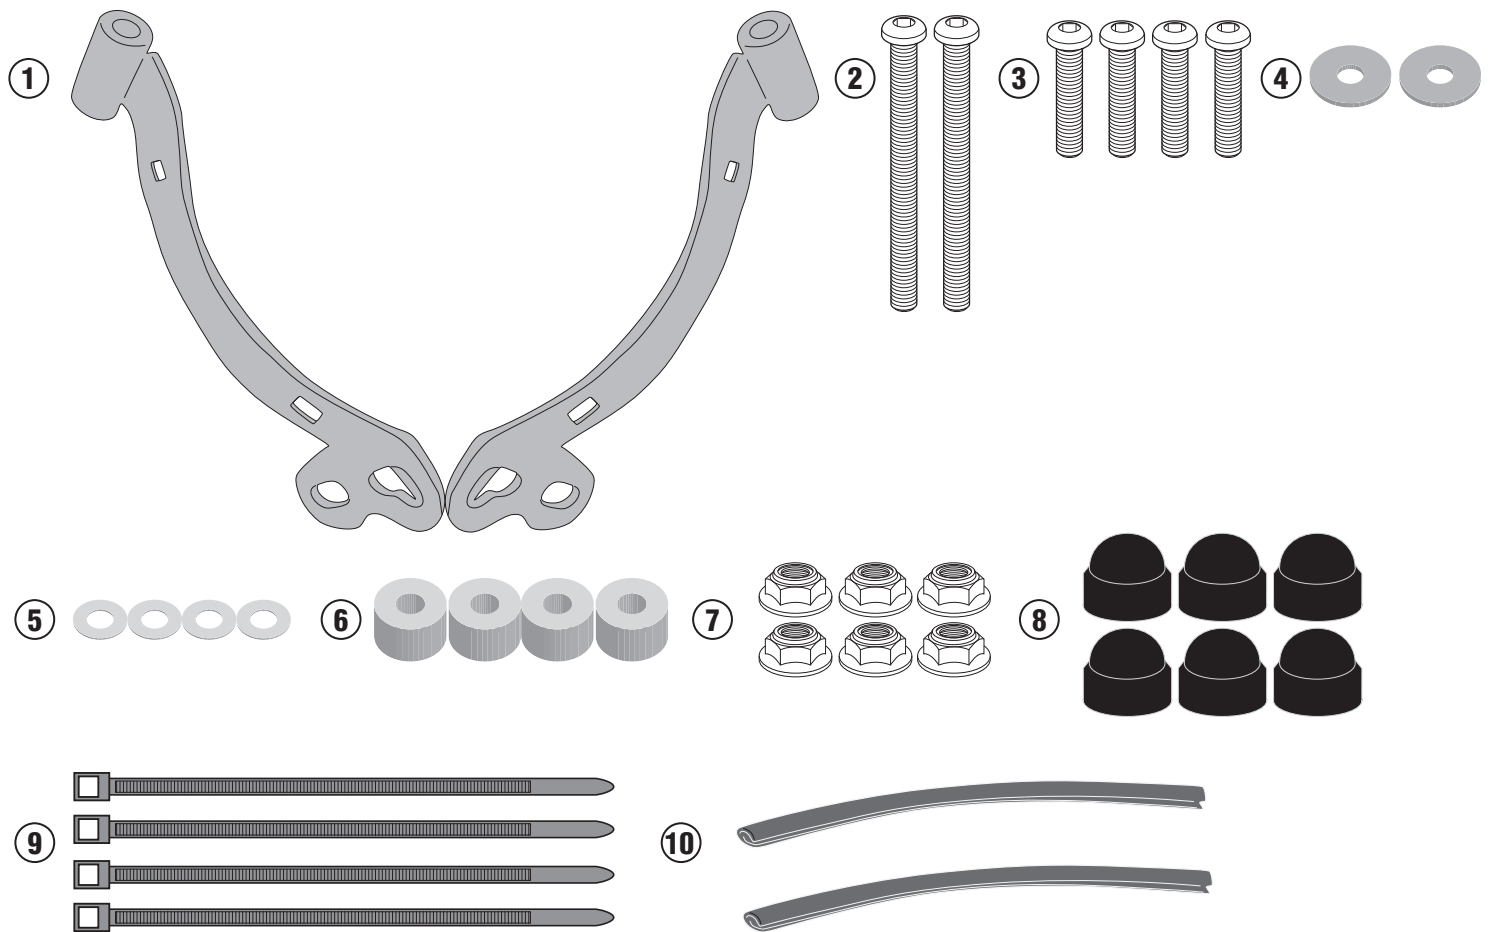

AL8204A - AL8204AK

ATTACCHI SPECIFICI PER - SPECIFIC FITTING KIT FOR - KIT DE MONTAGE SPECIFIQUE POUR
SPEZIFISCHER MONTAGEKIT FÜR - ANCLAJE ESPECÍFICO PARA - ANCORADOURO ESPECÍFICO

MOTO GUZZI V7 III STONE NIGHT PACK (2019)

N°	Descrizione/Description	Caratteristiche/Features	Codice/Code	Quantità/Quantity
1	Supporto - Support - Support Halierung - Soporte - Apoio	-	GL4272DXV GL4272SXV	2 (Right; Left)
2	Vite - Screw Vis - Schraube Tornillo - Parafuso	TBEI M6x60	660TBEI	2
3	Vite - Screw Vis - Schraube Tornillo - Parafuso	TBEIX M6x25	625TBEIX	4
4	Rondella - Washer Rondelle - Scheibe Arandela - Arruela	Foro Ø6mm / Esterno Ø18mm Sp.1,5mm	618RON	2
5	Rondella Inox - Stainless Steel Washer Rondelle Inox - Rostfreie Unterlegscheibe Aus Stahl Arandela Inox - Arruela Lisa De Aço Inox	Foro Ø6mm	6RONX	4
6	Distanziale - Spacer Entretoise - Distanzstueck Distanciador - Espaçador	Ø16x10 Foro 6,5mm	C16L10F6,5T	4
7	Dado - Bolt - Ecrou Mutter - Tuerca	Dado Autobloccante Flangiato Ribassato M6	6DADIABFN	6
8	Tappo - Cap Chapeau - Kappe Tapa - Boné	-	10COP	6
9	Fascetta - Clamp Pince - Klemme Abrazadera - Braçadeira	-	Z2413	4
10	Gomma Protettiva - Protective Rubber Pads Gomme De Protection - Schutzgummi Goma Protectora - Borracha protetora	Lungh / Lenght 100mm	Z2296	2
11	Componenti Originali - Original Parts Parties Originales - Original Bauteile Componentes Originales - Componentes Originais	-	-	-
12	Schermo Specifico - Specific Screen Écran Spécifique - Spezifischen Bildschirm Pantalla Especifica - Tela Especifica	-	100AL/100ALB/140A/140S	-