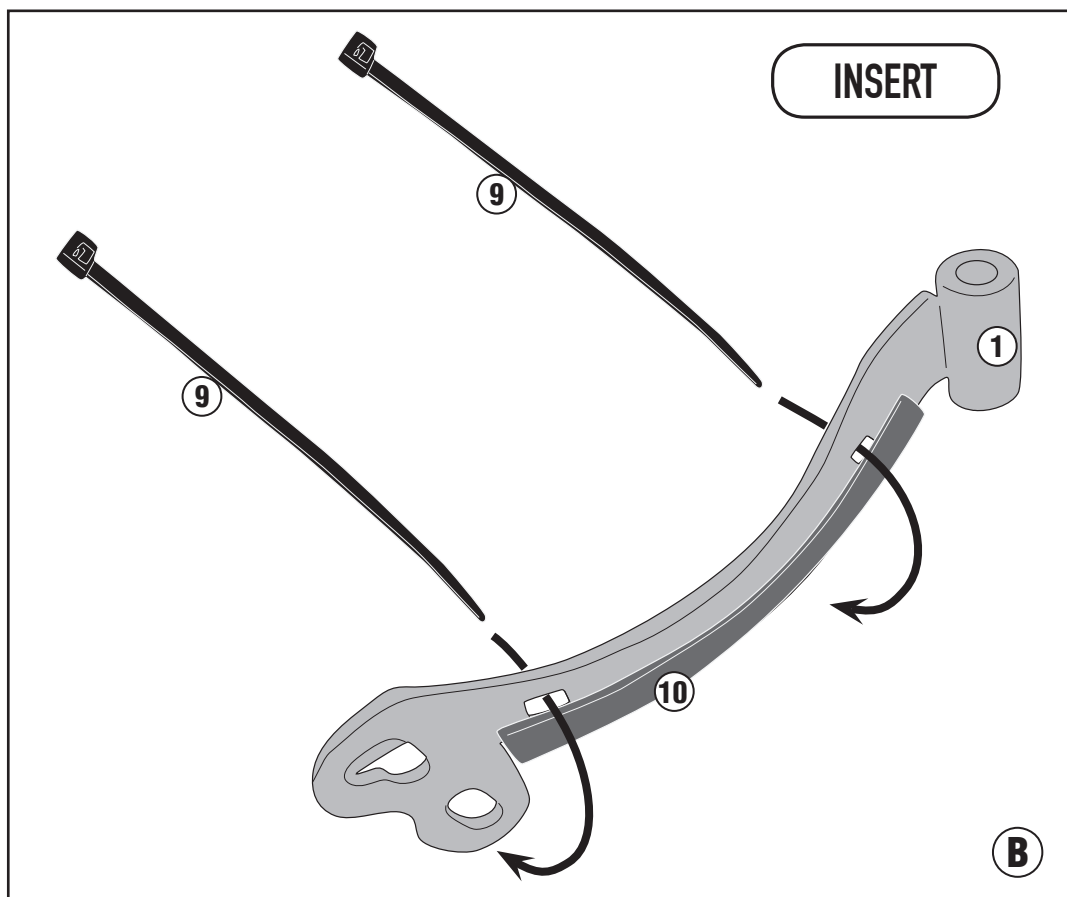

AL8204A - AL8204AK

ATTACCHI SPECIFICI PER - SPECIFIC FITTING KIT FOR - KIT DE MONTAGE SPECIFIQUE POUR
SPEZIFISCHER MONTAGEKIT FÜR - ANCLAJE ESPECÍFICO PARA - ANCORADOURO ESPECÍFICO

MOTO GUZZI V7 III STONE NIGHT PACK (2019)