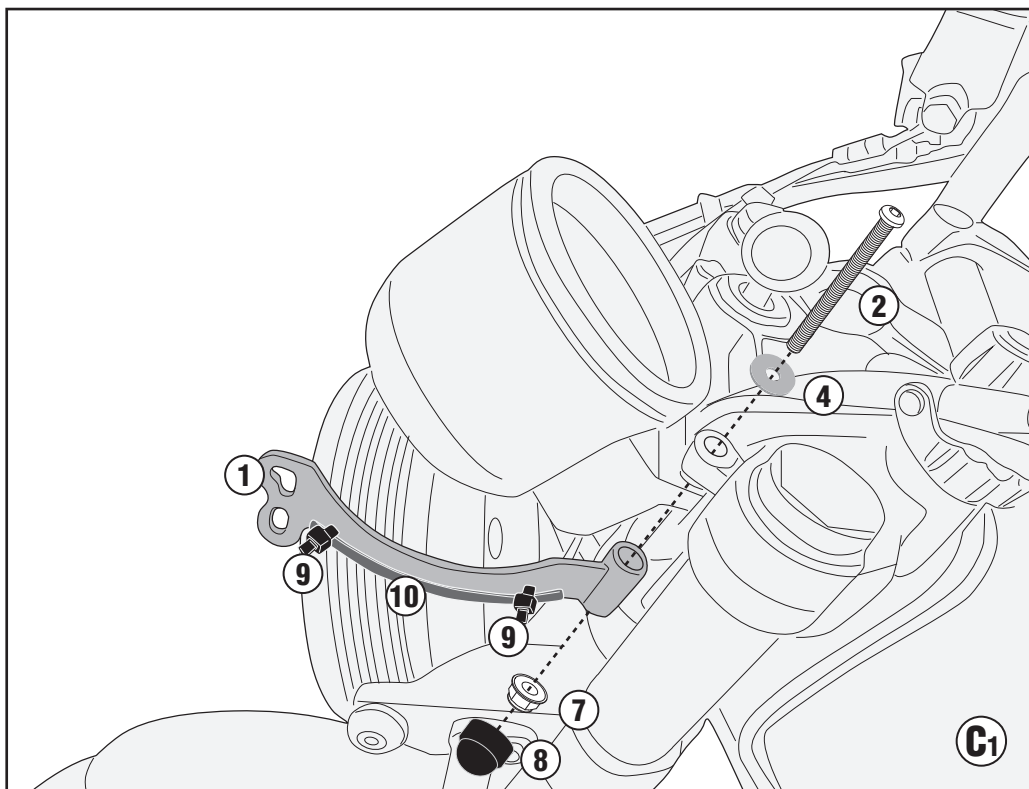

AL8204A - AL8204AK

ATTACCHI SPECIFICI PER - SPECIFIC FITTING KIT FOR - KIT DE MONTAGE SPECIFIQUE POUR
SPEZIFISCHER MONTAGEKIT FÜR - ANCLAJE ESPECÍFICO PARA - ANCORADOURO ESPECÍFICO

MOTO GUZZI V7 III STONE NIGHT PACK (2019)