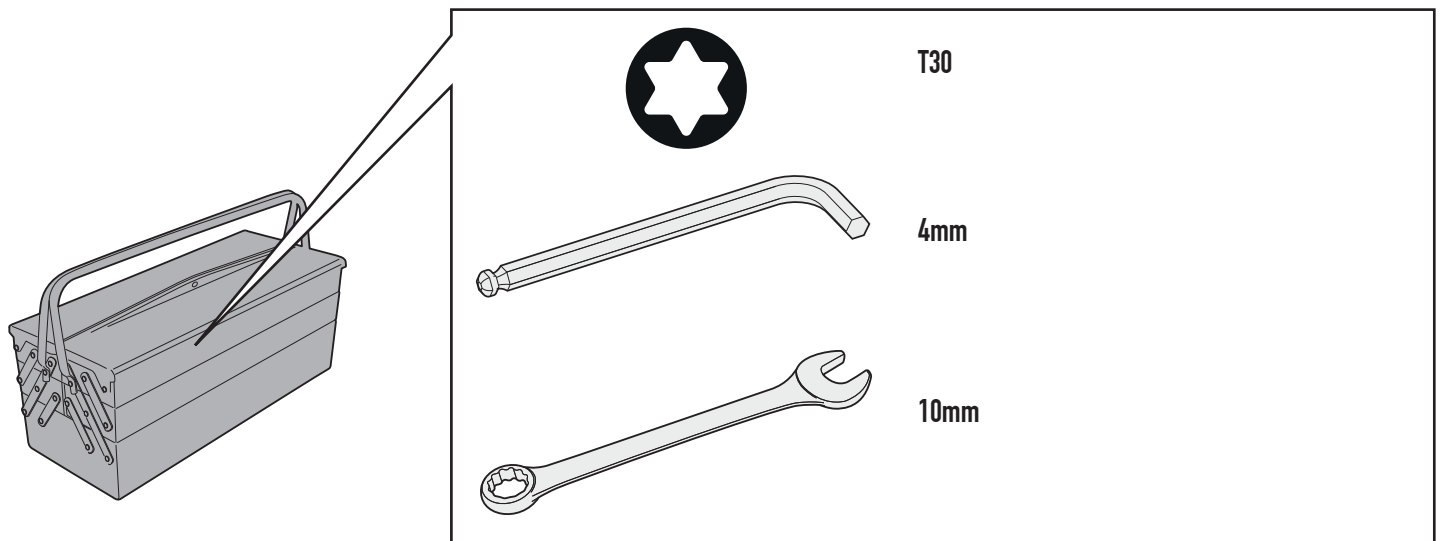

AL8204A - AL8204AK

ATTACCHI SPECIFICI PER - SPECIFIC FITTING KIT FOR - KIT DE MONTAGE SPECIFIQUE POUR SPEZIFISCHER MONTAGEKIT FÜR - ANCLAJE ESPECÍFICO PARA - ANCORADOURO ESPECÍFICO MOTO GUZZI V7 III STONE NIGHT PACK (2019)

N°	Descrizione/Description	Caratteristiche/Features	Codice/Code	Quantità/Quantity
1	Supporto - Support - Support Halierung - Soporte - Apoio	-	GL4272DXV GL4272SXV	2 (Right; Left)
2	Vite - Screw Vis - Schraube Tornillo - Parafuso	TBEI M6x60	660TBEI	2
3	Vite - Screw Vis - Schraube Tornillo - Parafuso	TBEIX M6x25	625TBEIX	4
4	Rondella - Washer Rondelle - Scheibe Arandela - Arruela	Foro Ø6mm / Esterno Ø18mm Sp.1,5mm	618RON	2
5	Rondella Inox - Stainless Steel Washer Rondelle Inox - Rostfreie Unterlegscheibe Aus Stahl Arandela Inox - Arruela Lisa De Aço Inox	Foro Ø6mm	6RONX	4
6	Distanziale - Spacer Entretoise - Distanzstueck Distanciador - Espaçador	Ø16x10 Foro 6,5mm	C16L10F6,5T	4
7	Dado - Bolt - Ecrou Mutter - Tuerca	Dado Autobloccante Flangiato Ribassato M6	6DADIABFN	6
8	Tappo - Cap Chapeau - Kappe Tapa - Boné	-	10COP	6
9	Fascetta - Clamp Pince - Klemme Abrazadera - Braçadeira	-	Z2413	4
10	Gomma Protettiva - Protective Rubber Pads Gomme De Protection - Schutzgummi Goma Protectora - Borracha protetora	Lungh / Lenght 100mm	Z2296	2
11	Componenti Originali - Original Parts Parties Originales - Original Bauteile Componentes Originales - Componentes Originais	-	-	-
12	Schermo Specifico - Specific Screen Écran Spécifique - Spezifischen Bildschirm Pantalla Especifica - Tela Especifica	-	100AL/100ALB/140A/140S	-

AL8204A - AL8204AK

ATTACCHI SPECIFICI PER - SPECIFIC FITTING KIT FOR - KIT DE MONTAGE SPECIFIQUE POUR
SPEZIFISCHER MONTAGEKIT FÜR - ANCLAJE ESPECÍFICO PARA - ANCORADOURO ESPECÍFICO

MOTO GUZZI V7 III STONE NIGHT PACK (2019)