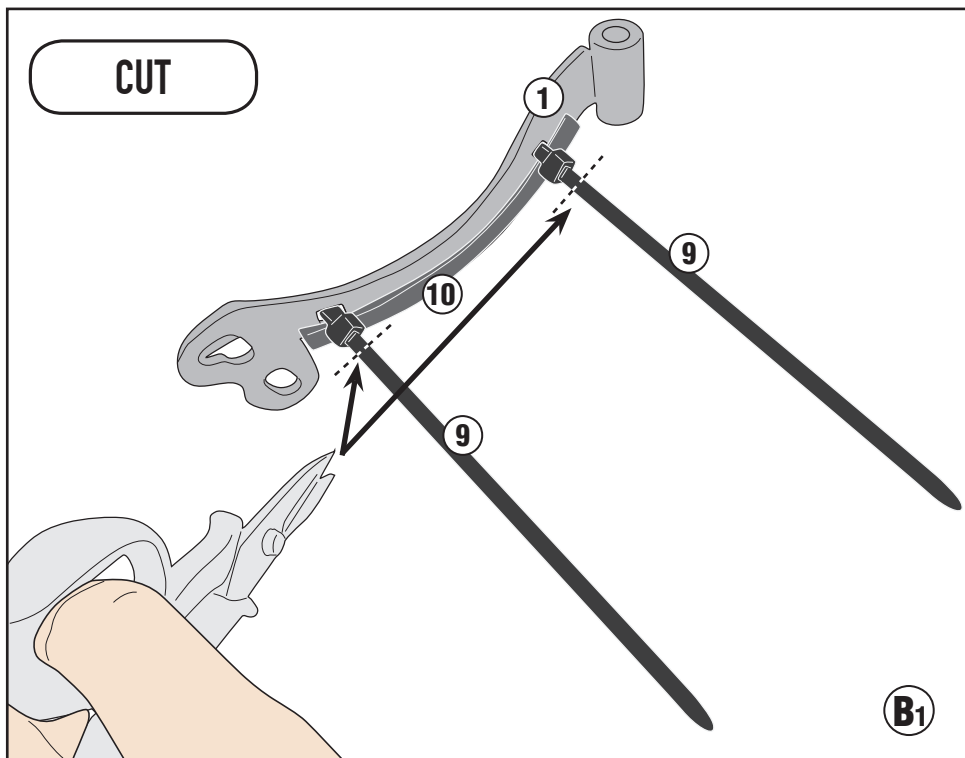

AL8204A - AL8204AK

ATTACCHI SPECIFICI PER - SPECIFIC FITTING KIT FOR - KIT DE MONTAGE SPECIFIQUE POUR
SPEZIFISCHER MONTAGEKIT FÜR - ANCLAJE ESPECÍFICO PARA - ANCORADOURO ESPECÍFICO

MOTO GUZZI V7 III STONE NIGHT PACK (2019)