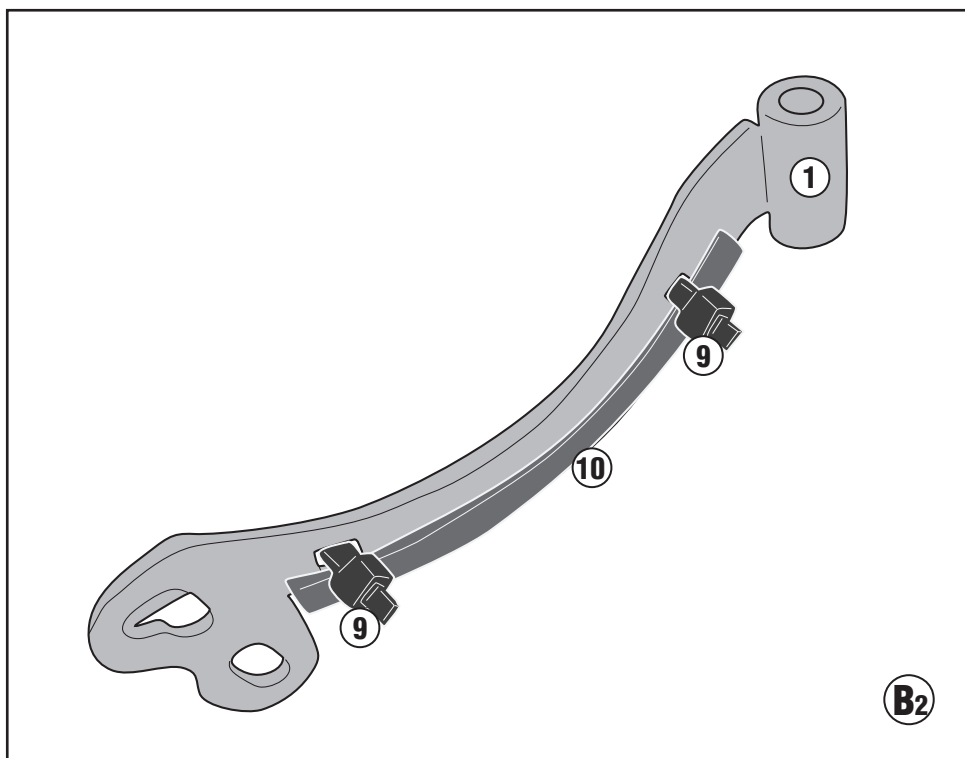

AL8204A - AL8204AK

ATTACCHI SPECIFICI PER - SPECIFIC FITTING KIT FOR - KIT DE MONTAGE SPECIFIQUE POUR
SPEZIFISCHER MONTAGEKIT FÜR - ANCLAJE ESPECÍFICO PARA - ANCORADOURO ESPECÍFICO

MOTO GUZZI V7 III STONE NIGHT PACK (2019)